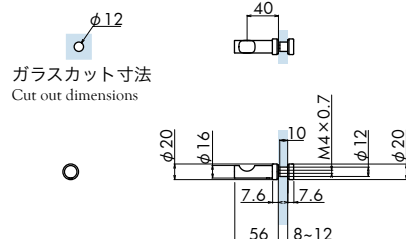

## BA-9154G

ローブフック  
Robe Hook

材質 | ステンレス

Material | Stainless Steel

仕上げ | HLST (ヘアライン)

Finish | Hairline Stainless Steel

OT-B  
OT-C  
OT-E  
OT-G  
OT-H  
BA/IZ