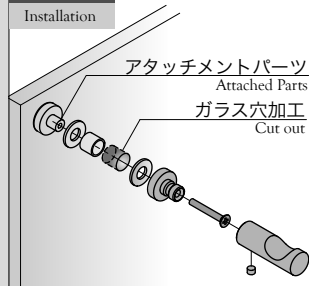

# BA-9100G series

バスルームアクセサリ  
Bathroom Accessory

特徴

Feature

## ■ ガラス面取付けタイプ

BA-9100seriesにアタッチメントパーツを加えたガラス板用

Bathroom accessory for installation to a glass wall.

固定方法

Installation

材質 | ステンレス

Material | Stainless Steel

仕上げ | HLST (ヘアライン)