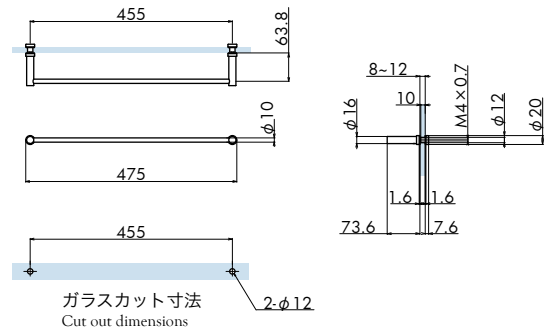

BA-9118G

タオルバー
Towel Bar