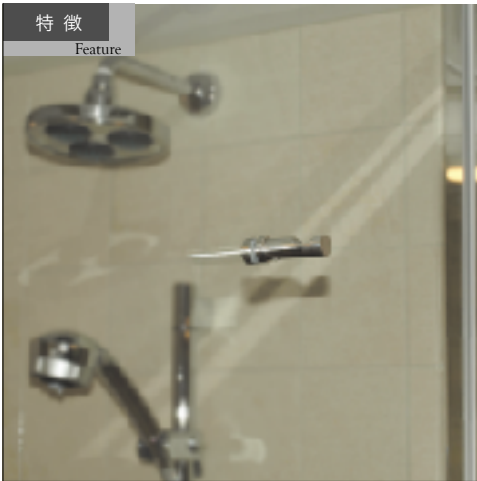

# BA-9100G series

バスルームアクセサリ  
Bathroom Accessory

特徴

Feature

## ■ ガラス面取付けタイプ

BA-9100seriesにアタッチメントパーツを加えたガラス板用

Bathroom accessory for installation to a glass wall.

固定方法

Installation

材質 | ステンレス

Material | Stainless Steel

仕上げ | HLST (ヘアライン)