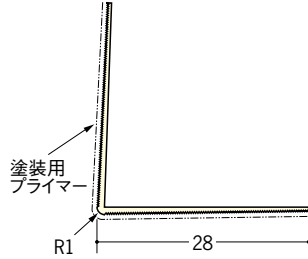

ビニールボード用コーナー 後付け

28

01120 ストライプコーナー28
2.5m/ミルキ-/100本入
3m/ミルキ-/100本入

01121 ストライプコーナー28テープ付
2.5m/ミルキ-/100本入
3m/ミルキ-/100本入

01122 ストライプコーナー28穴あき
2.5m/ミルキ-/100本入
3m/ミルキ-/100本入

01124 ストライプコーナー28穴あき+テープ付
2.5m/ミルキ-/100本入
3m/ミルキ-/100本入

01246 ストライプコーナー28プライマー付
2.5m/ミルキ-/100本入
3m/ミルキ-/100本入

35

01022 L型コーナー35
2.5m/ミルキ-/60本入
3m/ミルキ-/60本入

01023 L型コーナー35テープ付
2.5m/ミルキ-/60本入
3m/ミルキ-/60本入

01167 L型コーナー35穴あき
2.5m/ミルキ-/60本入
3m/ミルキ-/60本入

01168 L型コーナー35穴あき+テープ付
2.5m/ミルキ-/60本入
3m/ミルキ-/60本入

01228 L型コーナー35プライマー付
2.5m/ミルキ-/60本入
3m/ミルキ-/60本入