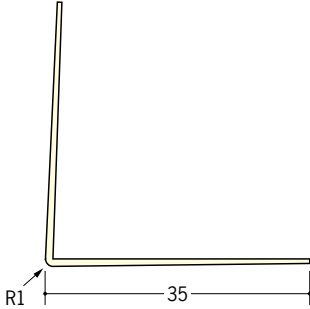

ビニールボード用コーナー 後付け

28

01120 ストライプコーナー28
2.5m/ミルキ-/100本入
3m/ミルキ-/100本入

01121 ストライプコーナー28テープ付
2.5m/ミルキ-/100本入
3m/ミルキ-/100本入

01122 ストライプコーナー28穴あき
2.5m/ミルキ-/100本入
3m/ミルキ-/100本入

01124 ストライプコーナー28穴あき+テープ付
2.5m/ミルキ-/100本入
3m/ミルキ-/100本入

01246 ストライプコーナー28プライマー付
2.5m/ミルキ-/100本入
3m/ミルキ-/100本入

35

01022 L型コーナー35
2.5m/ミルキ-/60本入
3m/ミルキ-/60本入

01023 L型コーナー35テープ付
2.5m/ミルキ-/60本入
3m/ミルキ-/60本入

01167 L型コーナー35穴あき
2.5m/ミルキ-/60本入
3m/ミルキ-/60本入

01168 L型コーナー35穴あき+テープ付
2.5m/ミルキ-/60本入
3m/ミルキ-/60本入

01228 L型コーナー35プライマー付
2.5m/ミルキ-/60本入
3m/ミルキ-/60本入