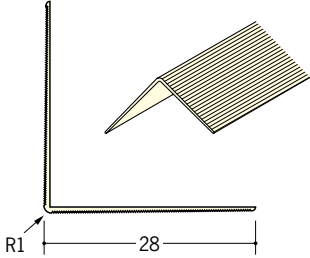

ビニールボード用コーナー 後付け

28

01120 ストライプコーナー28
2.5m/ミルキ-/100本入
3m/ミルキ-/100本入

01121 ストライプコーナー28テープ付
2.5m/ミルキ-/100本入
3m/ミルキ-/100本入

01122 ストライプコーナー28穴あき
2.5m/ミルキ-/100本入
3m/ミルキ-/100本入

01124 ストライプコーナー28穴あき+テープ付
2.5m/ミルキ-/100本入
3m/ミルキ-/100本入

01246 ストライプコーナー28プライマー付
2.5m/ミルキ-/100本入
3m/ミルキ-/100本入

35

01022 L型コーナー35
2.5m/ミルキ-/60本入
3m/ミルキ-/60本入

01023 L型コーナー35テープ付
2.5m/ミルキ-/60本入
3m/ミルキ-/60本入

01167 L型コーナー35穴あき
2.5m/ミルキ-/60本入
3m/ミルキ-/60本入

01168 L型コーナー35穴あき+テープ付
2.5m/ミルキ-/60本入
3m/ミルキ-/60本入