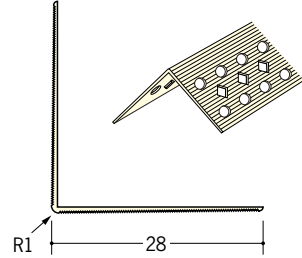

ビニールボード用コーナー 後付け

28

01120 ストライプコーナー28
2.5m/ミルキ-/100本入
3m/ミルキ-/100本入

01121 ストライプコーナー28テープ付
2.5m/ミルキ-/100本入
3m/ミルキ-/100本入

01122 ストライプコーナー28穴あき
2.5m/ミルキ-/100本入
3m/ミルキ-/100本入

01124 ストライプコーナー28穴あき+テープ付
2.5m/ミルキ-/100本入
3m/ミルキ-/100本入

01246 ストライプコーナー28プライマー付
2.5m/ミルキ-/100本入
3m/ミルキ-/100本入

35

01022 L型コーナー35
2.5m/ミルキ-/60本入
3m/ミルキ-/60本入

01023 L型コーナー35テープ付
2.5m/ミルキ-/60本入
3m/ミルキ-/60本入

01167 L型コーナー35穴あき
2.5m/ミルキ-/60本入
3m/ミルキ-/60本入

01168 L型コーナー35穴あき+テープ付
2.5m/ミルキ-/60本入
3m/ミルキ-/60本入

01228 L型コーナー35プライマー付
2.5m/ミルキ-/60本入
3m/ミルキ-/60本入