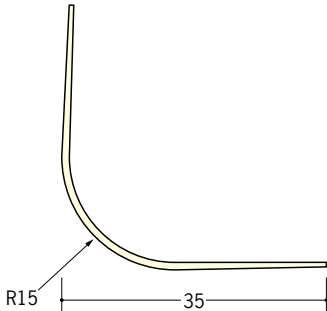

ビニールボード用コーナー 後付け

4

01018 S-4R
2.5m/ミルキ- /100本入
3m/ミルキ- /100本入

01110 S-4Rテープ付
2.5m/ミルキ- /100本入
3m/ミルキ- /100本入

01197 S-4R穴あき
2.5m/ミルキ- /100本入
3m/ミルキ- /100本入

01198 S-4R穴あき+テープ付
2.5m/ミルキ- /100本入
3m/ミルキ- /100本入

01205 S-4R プライマー付
2.5m/ミルキ- /100本入
3m/ミルキ- /100本入

10

01055 S-10R
2.5m/ミルキ- /100本入
3m/ミルキ- /100本入

01111 S-10Rテープ付
2.5m/ミルキ- /100本入
3m/ミルキ- /100本入

15

01056 S-15R
2.5m/ミルキ- /100本入
3m/ミルキ- /50本入

01112 S-15Rテープ付
2.5m/ミルキ- /100本入
3m/ミルキ- /50本入