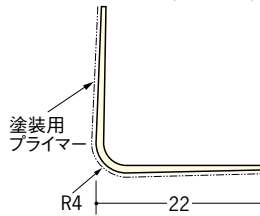

ビニールボード用コーナー 後付け

4

01018 S-4R
2.5m/ミルキ- /100本入
3m/ミルキ- /100本入

01110 S-4Rテープ付
2.5m/ミルキ- /100本入
3m/ミルキ- /100本入

01197 S-4R穴あき
2.5m/ミルキ- /100本入
3m/ミルキ- /100本入

01198 S-4R穴あき+テープ付
2.5m/ミルキ- /100本入
3m/ミルキ- /100本入

01205 S-4R プライマー付
2.5m/ミルキ- /100本入
3m/ミルキ- /100本入

10

01055 S-10R
2.5m/ミルキ- /100本入
3m/ミルキ- /100本入

01111 S-10Rテープ付
2.5m/ミルキ- /100本入
3m/ミルキ- /100本入

15

01056 S-15R
2.5m/ミルキ- /100本入
3m/ミルキ- /50本入

01112 S-15Rテープ付
2.5m/ミルキ- /100本入
3m/ミルキ- /50本入