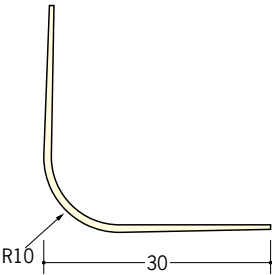

ビニールボード用コーナー 後付け

4

01018 S-4R
2.5m/ミルキ- /100本入
3m/ミルキ- /100本入

01110 S-4Rテープ付
2.5m/ミルキ- /100本入
3m/ミルキ- /100本入

01197 S-4R穴あき
2.5m/ミルキ- /100本入
3m/ミルキ- /100本入

01198 S-4R穴あき+テープ付
2.5m/ミルキ- /100本入
3m/ミルキ- /100本入

01205 S-4R プライマー付
2.5m/ミルキ- /100本入
3m/ミルキ- /100本入

10

01055 S-10R
2.5m/ミルキ- /100本入
3m/ミルキ- /100本入

01111 S-10Rテープ付
2.5m/ミルキ- /100本入
3m/ミルキ- /100本入

15

01056 S-15R
2.5m/ミルキ- /100本入
3m/ミルキ- /50本入

01112 S-15Rテープ付
2.5m/ミルキ- /100本入
3m/ミルキ- /50本入