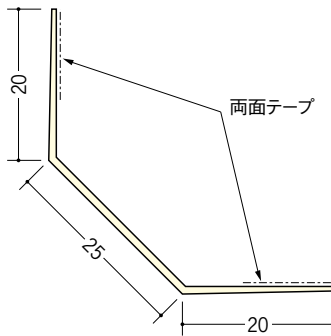

ビニールボード用コーナー 後付け

10 **01041**
面取ボードコーナー10
2.5m/ミルキー/100本入
3m/ミルキー/100本入

01136
面取ボードコーナー10 テープ付
2.5m/ミルキー/100本入
3m/ミルキー/100本入

15 **01042**
面取ボードコーナー15
2.5m/ミルキー/100本入
3m/ミルキー/100本入

01137
面取ボードコーナー15 テープ付
2.5m/ミルキー/100本入
3m/ミルキー/100本入

20 **01043**
面取ボードコーナー20
2.5m/ミルキー/100本入
3m/ミルキー/100本入

01138
面取ボードコーナー20 テープ付
2.5m/ミルキー/100本入
3m/ミルキー/100本入

25 **01036**
面取ボードコーナー25
2.5m/ミルキー/50本入
3m/ミルキー/50本入

01139
面取ボードコーナー25 テープ付
2.5m/ミルキー/50本入
3m/ミルキー/50本入

30 **01044**
面取ボードコーナー30
2.5m/ミルキー/50本入
3m/ミルキー/50本入

01140
面取ボードコーナー30 テープ付
2.5m/ミルキー/50本入
3m/ミルキー/50本入