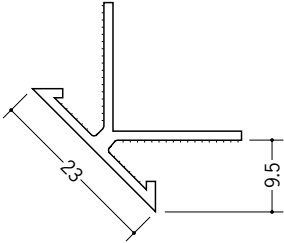

ビニールボード用コーナー 先付け

01060

23面取コーナー9mm用
2.5m/ホワイト/50本入

01035

23面取コーナー12mm用
2.5m/ホワイト/50本入

01034

24面取コーナー15mm用
2.5m/ホワイト/50本入

01058

15面取コーナー9mm用
2.5m/ミルクィー/50本入

01059

15面取コーナー12mm用
2.5m/ミルクィー/50本入

このページは、
全てビニール製
です。

01032

20面取コーナー9mm用
2.5m/ミルクィー/50本入

01033

20面取コーナー12mm用
2.5m/ミルクィー/40本入

01028

丸面コ型コーナー9
2.5m/ホワイト/100本入

01029

丸面コ型コーナー12
2.5m/ホワイト/100本入

01030

丸面コーナー9
2.5m/ホワイト/100本入

01031

丸面コーナー12
2.5m/ホワイト/100本入