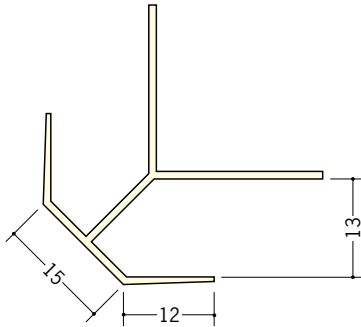

ビニールボード用コーナー 先付け

01060

23面取コーナー9mm用
2.5m/ホワイト/50本入

01035

23面取コーナー12mm用
2.5m/ホワイト/50本入

01034

24面取コーナー15mm用
2.5m/ホワイト/50本入

01058

15面取コーナー9mm用
2.5m/ミルクィー/50本入

01059

15面取コーナー12mm用
2.5m/ミルクィー/50本入

このページは、
全てビニール製
です。

01032

20面取コーナー9mm用
2.5m/ミルクィー/50本入

01033

20面取コーナー12mm用
2.5m/ミルクィー/40本入

01028

丸面コ型コーナー9
2.5m/ホワイト/100本入

01029

丸面コ型コーナー12
2.5m/ホワイト/100本入

01030

丸面コーナー9
2.5m/ホワイト/100本入

01031

丸面コーナー12
2.5m/ホワイト/100本入