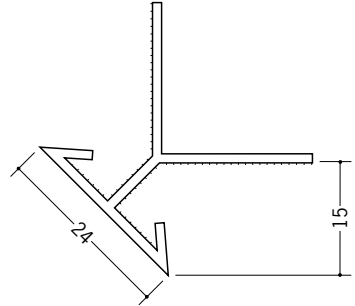

ビニールボード用コーナー 先付け

01060

23面取コーナー9mm用
2.5m/ホワイト/50本入

01035

23面取コーナー12mm用
2.5m/ホワイト/50本入

01034

24面取コーナー15mm用
2.5m/ホワイト/50本入

01058

15面取コーナー9mm用
2.5m/ミルクィー/50本入

01059

15面取コーナー12mm用
2.5m/ミルクィー/50本入

このページは、
全てビニール製
です。

01032

20面取コーナー9mm用
2.5m/ミルクィー/50本入

01033

20面取コーナー12mm用
2.5m/ミルクィー/40本入

01028

丸面コ型コーナー9
2.5m/ホワイト/100本入

01029

丸面コ型コーナー12
2.5m/ホワイト/100本入

01030

丸面コーナー9
2.5m/ホワイト/100本入

01031

丸面コーナー12
2.5m/ホワイト/100本入