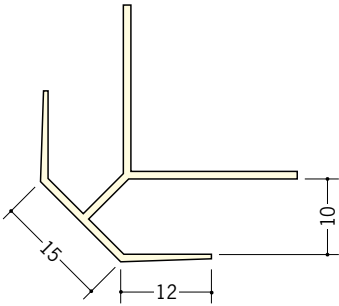

ビニールボード用コーナー 先付け

01060

23面取コーナー9mm用
2.5m/ホワイト/50本入

01035

23面取コーナー12mm用
2.5m/ホワイト/50本入

01034

24面取コーナー15mm用
2.5m/ホワイト/50本入

01058

15面取コーナー9mm用
2.5m/ミルクィー/50本入

01059

15面取コーナー12mm用
2.5m/ミルクィー/50本入

このページは、
全てビニール製
です。

01032

20面取コーナー9mm用
2.5m/ミルクィー/50本入

01033

20面取コーナー12mm用
2.5m/ミルクィー/40本入

01028

丸面コ型コーナー9
2.5m/ホワイト/100本入

01029

丸面コ型コーナー12
2.5m/ホワイト/100本入

01030

丸面コーナー9
2.5m/ホワイト/100本入

01031

丸面コーナー12
2.5m/ホワイト/100本入