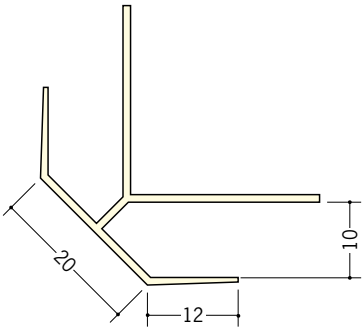

ビニールボード用コーナー 先付け

01060

23面取コーナー9mm用
2.5m/ホワイト/50本入

01035

23面取コーナー12mm用
2.5m/ホワイト/50本入

01034

24面取コーナー15mm用
2.5m/ホワイト/50本入

01058

15面取コーナー9mm用
2.5m/ミルクィー/50本入

01059

15面取コーナー12mm用
2.5m/ミルクィー/50本入

このページは、
全てビニール製
です。

01032

20面取コーナー9mm用
2.5m/ミルクィー/50本入

01033

20面取コーナー12mm用
2.5m/ミルクィー/40本入

01028

丸面コ型コーナー9
2.5m/ホワイト/100本入

01029

丸面コ型コーナー12
2.5m/ホワイト/100本入

01030

丸面コーナー9
2.5m/ホワイト/100本入

01031

丸面コーナー12
2.5m/ホワイト/100本入