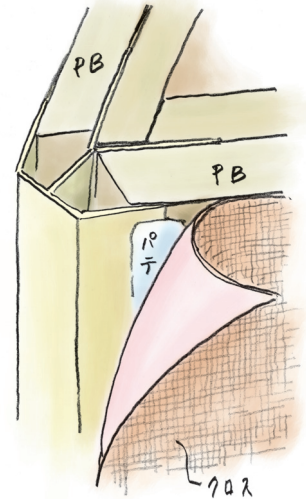

ビニールボード用コーナー 先付け

01060

23面取コーナー9mm用
2.5m/ホワイト/50本入

01035

23面取コーナー12mm用
2.5m/ホワイト/50本入

01034

24面取コーナー15mm用
2.5m/ホワイト/50本入

01058

15面取コーナー9mm用
2.5m/ミルクィー/50本入

01059

15面取コーナー12mm用
2.5m/ミルクィー/50本入

このページは、
全てビニール製
です。

01032

20面取コーナー9mm用
2.5m/ミルクィー/50本入

01033

20面取コーナー12mm用
2.5m/ミルクィー/40本入

01028

丸面コ型コーナー9
2.5m/ホワイト/100本入

01029

丸面コ型コーナー12
2.5m/ホワイト/100本入

01030

丸面コーナー9
2.5m/ホワイト/100本入

01031

丸面コーナー12
2.5m/ホワイト/100本入