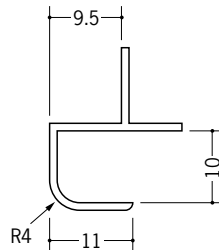

ビニールボード用コーナー 先付け

01060

23面取コーナー9mm用
2.5m/ホワイト/50本入

01035

23面取コーナー12mm用
2.5m/ホワイト/50本入

01034

24面取コーナー15mm用
2.5m/ホワイト/50本入

01058

01028

丸面コ型コーナー9
2.5m/ホワイト/100本入

01029

丸面コ型コーナー12
2.5m/ホワイト/100本入

01030

丸面コーナー9
2.5m/ホワイト/100本入

01031

丸面コーナー12
2.5m/ホワイト/100本入