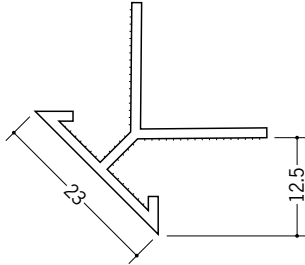

ビニールボード用コーナー 先付け

01060

23面取コーナー9mm用
2.5m/ホワイト/50本入

01035

23面取コーナー12mm用
2.5m/ホワイト/50本入

01034

24面取コーナー15mm用
2.5m/ホワイト/50本入

01058

15面取コーナー9mm用
2.5m/ミルクィー/50本入

01059

15面取コーナー12mm用
2.5m/ミルクィー/50本入

このページは、
全てビニール製
です。

01032

20面取コーナー9mm用
2.5m/ミルクィー/50本入

01033

20面取コーナー12mm用
2.5m/ミルクィー/40本入

01028

丸面コ型コーナー9
2.5m/ホワイト/100本入

01029

丸面コ型コーナー12
2.5m/ホワイト/100本入

01030

丸面コーナー9
2.5m/ホワイト/100本入

01031

丸面コーナー12
2.5m/ホワイト/100本入