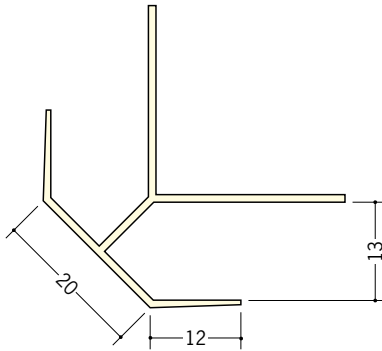

ビニールボード用コーナー 先付け

01060

23面取コーナー9mm用
2.5m/ホワイト/50本入

01035

23面取コーナー12mm用
2.5m/ホワイト/50本入

01034

24面取コーナー15mm用
2.5m/ホワイト/50本入

01058

15面取コーナー9mm用
2.5m/ミルクィー/50本入

01059

15面取コーナー12mm用
2.5m/ミルクィー/50本入

このページは、
全てビニール製
です。

01032

20面取コーナー9mm用
2.5m/ミルクィー/50本入

01033

20面取コーナー12mm用
2.5m/ミルクィー/40本入

01028

丸面コ型コーナー9
2.5m/ホワイト/100本入

01029

丸面コ型コーナー12
2.5m/ホワイト/100本入

01030

丸面コーナー9
2.5m/ホワイト/100本入

01031

丸面コーナー12
2.5m/ホワイト/100本入