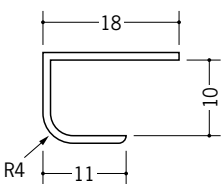

ビニールボード用コーナー 先付け

01060

23面取コーナー9mm用
2.5m/ホワイト/50本入

01035

23面取コーナー12mm用
2.5m/ホワイト/50本入

01034

24面取コーナー15mm用
2.5m/ホワイト/50本入

01058

15面取コーナー9mm用
2.5m/ミルクィー/50本入

01059

15面取コーナー12mm用
2.5m/ミルクィー/50本入

このページは、
全てビニール製
です。

01032

20面取コーナー9mm用
2.5m/ミルクィー/50本入

01033

20面取コーナー12mm用
2.5m/ミルクィー/40本入

01028

丸面コ型コーナー9
2.5m/ホワイト/100本入

01029

丸面コ型コーナー12
2.5m/ホワイト/100本入

01030

丸面コーナー9
2.5m/ホワイト/100本入

01031

丸面コーナー12
2.5m/ホワイト/100本入