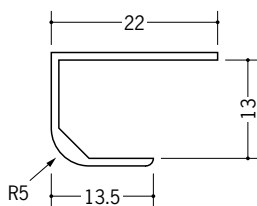

ビニールボード用コーナー 先付け

01060

23面取コーナー9mm用
2.5m/ホワイト/50本入

01035

23面取コーナー12mm用
2.5m/ホワイト/50本入

01034

24面取コーナー15mm用
2.5m/ホワイト/50本入

01058

15面取コーナー9mm用
2.5m/ミルクィー/50本入

01059

15面取コーナー12mm用
2.5m/ミルクィー/50本入

このページは、
全てビニール製
です。

01032

20面取コーナー9mm用
2.5m/ミルクィー/50本入

01033

20面取コーナー12mm用
2.5m/ミルクィー/40本入

01028

丸面コ型コーナー9
2.5m/ホワイト/100本入

01029

丸面コ型コーナー12
2.5m/ホワイト/100本入

01030

丸面コーナー9
2.5m/ホワイト/100本入

01031

丸面コーナー12
2.5m/ホワイト/100本入