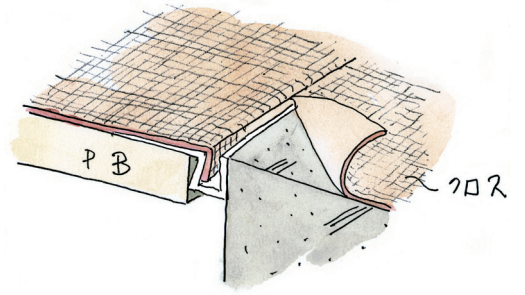

ビニルクロス下地用ジョイナー

3

37114 PHW-6
2.5m/ホワイト/50本入
3m/ホワイト/50本入

37115 PHW-9
2.5m/ホワイト/50本入
3m/ホワイト/50本入

37116 PHW-12
2.5m/ホワイト/50本入
3m/ホワイト/50本入

37131 PHW-15
2.5m/ホワイト/40本入
3m/ホワイト/40本入

34082 MB目地3
2.5m/ミルク/100本入
3m/ミルク/100本入

34084 MB目地3テープ付
2.5m/ミルク/100本入
3m/ミルク/100本入

37132 MB目地3穴あき
2.5m/ミルク/100本入
3m/ミルク/100本入

37133 MB目地3穴あきテープ付
2.5m/ミルク/100本入
3m/ミルク/100本入

38041 MB目地6穴あきクロス用プライマー付
3m/ミルク/100本入

38042 MB目地9穴あきクロス用プライマー付
3m/ミルク/100本入