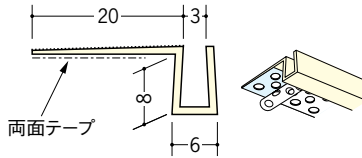

ビニルクロス下地用ジョイナー

3

37114 PHW-6
2.5m/ホワイト/50本入
3m/ホワイト/50本入

37115 PHW-9
2.5m/ホワイト/50本入
3m/ホワイト/50本入

37116 PHW-12
2.5m/ホワイト/50本入
3m/ホワイト/50本入

37131 PHW-15
2.5m/ホワイト/40本入
3m/ホワイト/40本入

34082 MB目地3
2.5m/ミルク/100本入
3m/ミルク/100本入

34084 MB目地3テープ付
2.5m/ミルク/100本入
3m/ミルク/100本入

37132 MB目地3穴あき
2.5m/ミルク/100本入
3m/ミルク/100本入

37133 MB目地3穴あきテープ付
2.5m/ミルク/100本入
3m/ミルク/100本入

38041 MB目地6穴あきクロス用プライマー付
3m/ミルク/100本入

38042 MB目地9穴あきクロス用プライマー付
3m/ミルク/100本入