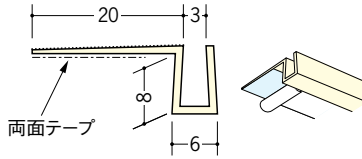

ビニルクロス下地用ジョイナー

3

37114 PHW-6
2.5m/ホワイト/50本入
3m/ホワイト/50本入

37115 PHW-9
2.5m/ホワイト/50本入
3m/ホワイト/50本入

37116 PHW-12
2.5m/ホワイト/50本入
3m/ホワイト/50本入

37131 PHW-15
2.5m/ホワイト/40本入
3m/ホワイト/40本入

34082 MB目地3
2.5m/ミルク/100本入
3m/ミルク/100本入

34084 MB目地3テープ付
2.5m/ミルク/100本入
3m/ミルク/100本入

37132 MB目地3穴あき
2.5m/ミルク/100本入
3m/ミルク/100本入

37133 MB目地3穴あきテープ付
2.5m/ミルク/100本入
3m/ミルク/100本入

38041 MB目地6穴あきクロス用プライマー付
3m/ミルク/100本入

38042 MB目地9穴あきクロス用プライマー付
3m/ミルク/100本入