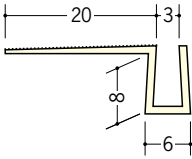

ビニルクロス下地用ジョイナー

3

37114 PHW-6
2.5m/ホワイト/50本入
3m/ホワイト/50本入

37115 PHW-9
2.5m/ホワイト/50本入
3m/ホワイト/50本入

37116 PHW-12
2.5m/ホワイト/50本入
3m/ホワイト/50本入

37131 PHW-15
2.5m/ホワイト/40本入
3m/ホワイト/40本入

34082 MB目地3
2.5m/ミルク/100本入
3m/ミルク/100本入

34084 MB目地3テープ付
2.5m/ミルク/100本入
3m/ミルク/100本入

37132 MB目地3穴あき
2.5m/ミルク/100本入
3m/ミルク/100本入

37133 MB目地3穴あきテープ付
2.5m/ミルク/100本入
3m/ミルク/100本入

38041 MB目地6穴あきクロス用プライマー付
3m/ミルク/100本入

38042 MB目地9穴あきクロス用プライマー付
3m/ミルク/100本入