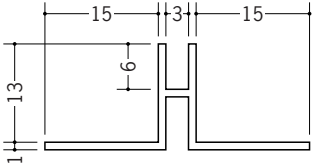

ビニルクロス下地用ジョイナー

3

37114 PHW-6
2.5m/ホワイト/50本入
3m/ホワイト/50本入

37115 PHW-9
2.5m/ホワイト/50本入
3m/ホワイト/50本入

37116 PHW-12
2.5m/ホワイト/50本入
3m/ホワイト/50本入

37131 PHW-15
2.5m/ホワイト/40本入
3m/ホワイト/40本入

34082 MB目地3
2.5m/ミルク/100本入
3m/ミルク/100本入

34084 MB目地3テープ付
2.5m/ミルク/100本入
3m/ミルク/100本入

37132 MB目地3穴あき
2.5m/ミルク/100本入
3m/ミルク/100本入

37133 MB目地3穴あきテープ付
2.5m/ミルク/100本入
3m/ミルク/100本入

38041 MB目地6穴あきクロス用プライマー付
3m/ミルク/100本入

38042 MB目地9穴あきクロス用プライマー付
3m/ミルク/100本入