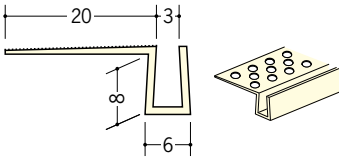

ビニルクロス下地用ジョイナー

3

37114 PHW-6
2.5m/ホワイト/50本入
3m/ホワイト/50本入

37115 PHW-9
2.5m/ホワイト/50本入
3m/ホワイト/50本入

37116 PHW-12
2.5m/ホワイト/50本入
3m/ホワイト/50本入

37131 PHW-15
2.5m/ホワイト/40本入
3m/ホワイト/40本入

34082 MB目地3
2.5m/ミルク/100本入
3m/ミルク/100本入

34084 MB目地3テープ付
2.5m/ミルク/100本入
3m/ミルク/100本入

37132 MB目地3穴あき
2.5m/ミルク/100本入
3m/ミルク/100本入

37133 MB目地3穴あきテープ付
2.5m/ミルク/100本入
3m/ミルク/100本入

38041 MB目地6穴あきクロス用プライマー付
3m/ミルク/100本入

38042 MB目地9穴あきクロス用プライマー付
3m/ミルク/100本入