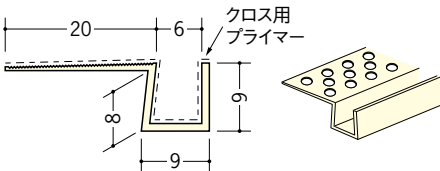

ビニルクロス下地用ジョイナー

3

37114 PHW-6
2.5m/ホワイト/50本入
3m/ホワイト/50本入

37115 PHW-9
2.5m/ホワイト/50本入
3m/ホワイト/50本入

37116 PHW-12
2.5m/ホワイト/50本入
3m/ホワイト/50本入

37131 PHW-15
2.5m/ホワイト/40本入
3m/ホワイト/40本入

34082 MB目地3
2.5m/ミルク/100本入
3m/ミルク/100本入

34084 MB目地3テープ付
2.5m/ミルク/100本入
3m/ミルク/100本入

37132 MB目地3穴あき
2.5m/ミルク/100本入
3m/ミルク/100本入

37133 MB目地3穴あきテープ付
2.5m/ミルク/100本入
3m/ミルク/100本入

38041 MB目地6穴あきクロス用プライマー付
3m/ミルク/100本入

38042 MB目地9穴あきクロス用プライマー付
3m/ミルク/100本入