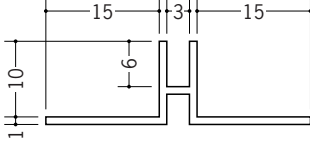

ビニルクロス下地用ジョイナー

3

37114 PHW-6
2.5m/ホワイト/50本入
3m/ホワイト/50本入

37115 PHW-9
2.5m/ホワイト/50本入
3m/ホワイト/50本入

37116 PHW-12
2.5m/ホワイト/50本入
3m/ホワイト/50本入

37131 PHW-15
2.5m/ホワイト/40本入
3m/ホワイト/40本入

34082 MB目地3
2.5m/ミルク/100本入
3m/ミルク/100本入

34084 MB目地3テープ付
2.5m/ミルク/100本入
3m/ミルク/100本入

37132 MB目地3穴あき
2.5m/ミルク/100本入
3m/ミルク/100本入

37133 MB目地3穴あきテープ付
2.5m/ミルク/100本入
3m/ミルク/100本入

38041 MB目地6穴あきクロス用プライマー付
3m/ミルク/100本入

38042 MB目地9穴あきクロス用プライマー付
3m/ミルク/100本入