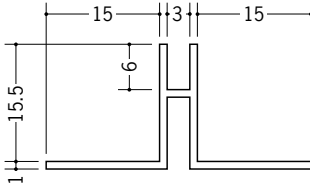

ビニルクロス下地用ジョイナー

3

37114 PHW-6
2.5m/ホワイト/50本入
3m/ホワイト/50本入

37115 PHW-9
2.5m/ホワイト/50本入
3m/ホワイト/50本入

37116 PHW-12
2.5m/ホワイト/50本入
3m/ホワイト/50本入

37131 PHW-15
2.5m/ホワイト/40本入
3m/ホワイト/40本入

34082 MB目地3
2.5m/ミルク/100本入
3m/ミルク/100本入

34084 MB目地3テープ付
2.5m/ミルク/100本入
3m/ミルク/100本入

37132 MB目地3穴あき
2.5m/ミルク/100本入
3m/ミルク/100本入

37133 MB目地3穴あきテープ付
2.5m/ミルク/100本入
3m/ミルク/100本入

38041 MB目地6穴あきクロス用プライマー付
3m/ミルク/100本入

38042 MB目地9穴あきクロス用プライマー付
3m/ミルク/100本入