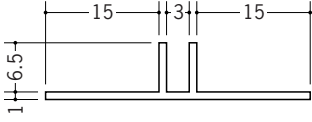

ビニルクロス下地用ジョイナー

3

37114 PHW-6
2.5m/ホワイト/50本入
3m/ホワイト/50本入

37115 PHW-9
2.5m/ホワイト/50本入
3m/ホワイト/50本入

37116 PHW-12
2.5m/ホワイト/50本入
3m/ホワイト/50本入

37131 PHW-15
2.5m/ホワイト/40本入
3m/ホワイト/40本入

34082 MB目地3
2.5m/ミルク/100本入
3m/ミルク/100本入

34084 MB目地3テープ付
2.5m/ミルク/100本入
3m/ミルク/100本入

37132 MB目地3穴あき
2.5m/ミルク/100本入
3m/ミルク/100本入

37133 MB目地3穴あきテープ付
2.5m/ミルク/100本入
3m/ミルク/100本入

38041 MB目地6穴あきクロス用プライマー付
3m/ミルク/100本入

38042 MB目地9穴あきクロス用プライマー付
3m/ミルク/100本入