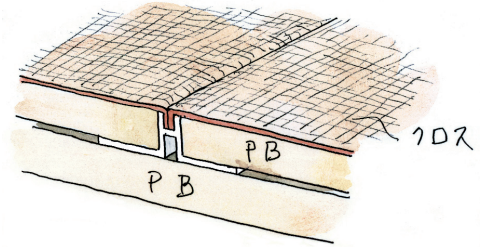

ビニルクロス下地用ジョイナー

3

37114 PHW-6
2.5m/ホワイト/50本入
3m/ホワイト/50本入

37115 PHW-9
2.5m/ホワイト/50本入
3m/ホワイト/50本入

37116 PHW-12
2.5m/ホワイト/50本入
3m/ホワイト/50本入

37131 PHW-15
2.5m/ホワイト/40本入
3m/ホワイト/40本入

34082 MB目地3
2.5m/ミルク/100本入
3m/ミルク/100本入

34084 MB目地3テープ付
2.5m/ミルク/100本入
3m/ミルク/100本入

37132 MB目地3穴あき
2.5m/ミルク/100本入
3m/ミルク/100本入

37133 MB目地3穴あきテープ付
2.5m/ミルク/100本入
3m/ミルク/100本入

38041 MB目地6穴あきクロス用プライマー付
3m/ミルク/100本入

38042 MB目地9穴あきクロス用プライマー付
3m/ミルク/100本入