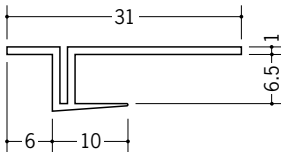

ペンキクロス下地用天井見切縁

34327 FPM-606
1.82m/ホワイト/100本入

34328 FPM-806
1.82m/ホワイト/100本入

34329 FPM-906
1.82m/ホワイト/100本入

34330 FPM-1206
1.82m/ホワイト/100本入

34331 FPM-1506
1.82m/ホワイト/100本入

34044 FPC-5
1.82m/ホワイト/100本入

34073 FPC-6
1.82m/ホワイト/100本入

34076 FPC-8
1.82m/ホワイト/100本入

34074 FPC-9
1.82m/ホワイト/100本入

34075 FPC-12
1.82m/ホワイト/100本入

34097 FPC-15
1.82m/ホワイト/100本入

34312 CAP-608
1.82m/ホワイト/150本入

34313 CAP-808
1.82m/ホワイト/150本入

34314 CAP-908
1.82m/ホワイト/100本入