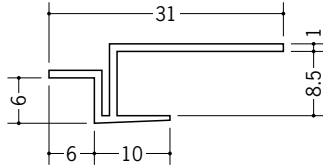

ペンキクロス下地用天井見切縁

34327 FPM-606
1.82m/ホワイト/100本入

34328 FPM-806
1.82m/ホワイト/100本入

34329 FPM-906
1.82m/ホワイト/100本入

34330 FPM-1206
1.82m/ホワイト/100本入

34331 FPM-1506
1.82m/ホワイト/100本入

34044 FPC-5
1.82m/ホワイト/100本入

34073 FPC-6
1.82m/ホワイト/100本入

34076 FPC-8
1.82m/ホワイト/100本入

34074 FPC-9
1.82m/ホワイト/100本入

34075 FPC-12
1.82m/ホワイト/100本入

34097 FPC-15
1.82m/ホワイト/100本入

34312 CAP-608
1.82m/ホワイト/150本入

34313 CAP-808
1.82m/ホワイト/150本入

34314 CAP-908
1.82m/ホワイト/100本入