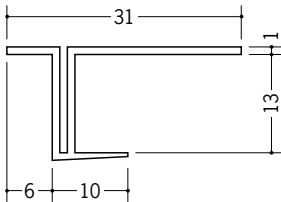

ペンキクロス下地用天井見切縁

34327 FPM-606
1.82m/ホワイト/100本入

34328 FPM-806
1.82m/ホワイト/100本入

34329 FPM-906
1.82m/ホワイト/100本入

34330 FPM-1206
1.82m/ホワイト/100本入

34331 FPM-1506
1.82m/ホワイト/100本入

34044 FPC-5
1.82m/ホワイト/100本入

34073 FPC-6
1.82m/ホワイト/100本入

34076 FPC-8
1.82m/ホワイト/100本入

34074 FPC-9
1.82m/ホワイト/100本入

34075 FPC-12
1.82m/ホワイト/100本入

34097 FPC-15
1.82m/ホワイト/100本入

34312 CAP-608
1.82m/ホワイト/150本入

34313 CAP-808
1.82m/ホワイト/150本入

34314 CAP-908
1.82m/ホワイト/100本入