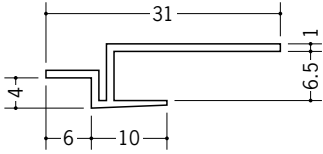

ペンキクロス下地用天井見切縁

34327 FPM-606
1.82m/ホワイト/100本入

34328 FPM-806
1.82m/ホワイト/100本入

34329 FPM-906
1.82m/ホワイト/100本入

34330 FPM-1206
1.82m/ホワイト/100本入

34331 FPM-1506
1.82m/ホワイト/100本入

34044 FPC-5
1.82m/ホワイト/100本入

34073 FPC-6
1.82m/ホワイト/100本入

34076 FPC-8
1.82m/ホワイト/100本入

34074 FPC-9
1.82m/ホワイト/100本入

34075 FPC-12
1.82m/ホワイト/100本入

34097 FPC-15
1.82m/ホワイト/100本入

34312 CAP-608
1.82m/ホワイト/150本入

34313 CAP-808
1.82m/ホワイト/150本入

34314 CAP-908
1.82m/ホワイト/100本入