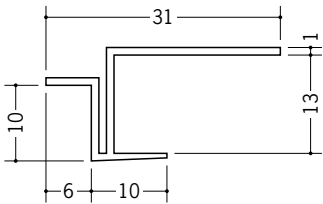

ペンキクロス下地用天井見切縁

34327 FPM-606
1.82m/ホワイト/100本入

34328 FPM-806
1.82m/ホワイト/100本入

34329 FPM-906
1.82m/ホワイト/100本入

34330 FPM-1206
1.82m/ホワイト/100本入

34331 FPM-1506
1.82m/ホワイト/100本入

34044 FPC-5
1.82m/ホワイト/100本入

34073 FPC-6
1.82m/ホワイト/100本入

34076 FPC-8
1.82m/ホワイト/100本入

34074 FPC-9
1.82m/ホワイト/100本入

34075 FPC-12
1.82m/ホワイト/100本入

34097 FPC-15
1.82m/ホワイト/100本入

34312 CAP-608
1.82m/ホワイト/150本入

34313 CAP-808
1.82m/ホワイト/150本入

34314 CAP-908
1.82m/ホワイト/100本入