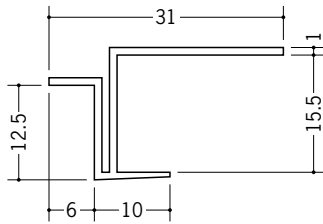

ペンキクロス下地用天井見切縁

34327 FPM-606
1.82m/ホワイト/100本入

34328 FPM-806
1.82m/ホワイト/100本入

34329 FPM-906
1.82m/ホワイト/100本入

34330 FPM-1206
1.82m/ホワイト/100本入

34331 FPM-1506
1.82m/ホワイト/100本入

34044 FPC-5
1.82m/ホワイト/100本入

34073 FPC-6
1.82m/ホワイト/100本入

34076 FPC-8
1.82m/ホワイト/100本入

34074 FPC-9
1.82m/ホワイト/100本入

34075 FPC-12
1.82m/ホワイト/100本入

34097 FPC-15
1.82m/ホワイト/100本入

34312 CAP-608
1.82m/ホワイト/150本入

34313 CAP-808
1.82m/ホワイト/150本入

34314 CAP-908
1.82m/ホワイト/100本入