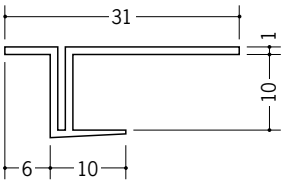

ペンキクロス下地用天井見切縁

34327 FPM-606
1.82m/ホワイト/100本入

34328 FPM-806
1.82m/ホワイト/100本入

34329 FPM-906
1.82m/ホワイト/100本入

34330 FPM-1206
1.82m/ホワイト/100本入

34331 FPM-1506
1.82m/ホワイト/100本入

34044 FPC-5
1.82m/ホワイト/100本入

34073 FPC-6
1.82m/ホワイト/100本入

34076 FPC-8
1.82m/ホワイト/100本入

34074 FPC-9
1.82m/ホワイト/100本入

34075 FPC-12
1.82m/ホワイト/100本入

34097 FPC-15
1.82m/ホワイト/100本入

34312 CAP-608
1.82m/ホワイト/150本入

34313 CAP-808
1.82m/ホワイト/150本入

34314 CAP-908
1.82m/ホワイト/100本入