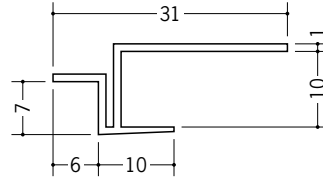

ペンキクロス下地用天井見切縁

34327 FPM-606
1.82m/ホワイト/100本入

34328 FPM-806
1.82m/ホワイト/100本入

34329 FPM-906
1.82m/ホワイト/100本入

34330 FPM-1206
1.82m/ホワイト/100本入

34331 FPM-1506
1.82m/ホワイト/100本入

34044 FPC-5
1.82m/ホワイト/100本入

34073 FPC-6
1.82m/ホワイト/100本入

34076 FPC-8
1.82m/ホワイト/100本入

34074 FPC-9
1.82m/ホワイト/100本入

34075 FPC-12
1.82m/ホワイト/100本入

34097 FPC-15
1.82m/ホワイト/100本入

34312 CAP-608
1.82m/ホワイト/150本入

34313 CAP-808
1.82m/ホワイト/150本入

34314 CAP-908
1.82m/ホワイト/100本入