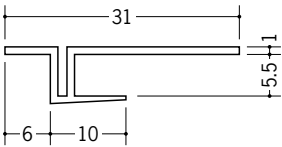

ペンキクロス下地用天井見切縁

34327 FPM-606
1.82m/ホワイト/100本入

34328 FPM-806
1.82m/ホワイト/100本入

34329 FPM-906
1.82m/ホワイト/100本入

34330 FPM-1206
1.82m/ホワイト/100本入

34331 FPM-1506
1.82m/ホワイト/100本入

34044 FPC-5
1.82m/ホワイト/100本入

34073 FPC-6
1.82m/ホワイト/100本入

34076 FPC-8
1.82m/ホワイト/100本入

34074 FPC-9
1.82m/ホワイト/100本入

34075 FPC-12
1.82m/ホワイト/100本入

34097 FPC-15
1.82m/ホワイト/100本入

34312 CAP-608
1.82m/ホワイト/150本入

34313 CAP-808
1.82m/ホワイト/150本入

34314 CAP-908
1.82m/ホワイト/100本入