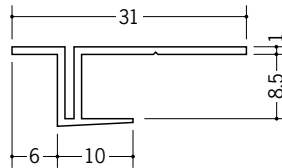

ペンキクロス下地用天井見切縁

34327 FPM-606
1.82m/ホワイト/100本入

34328 FPM-806
1.82m/ホワイト/100本入

34329 FPM-906
1.82m/ホワイト/100本入

34330 FPM-1206
1.82m/ホワイト/100本入

34331 FPM-1506
1.82m/ホワイト/100本入

34044 FPC-5
1.82m/ホワイト/100本入

34073 FPC-6
1.82m/ホワイト/100本入

34076 FPC-8
1.82m/ホワイト/100本入

34074 FPC-9
1.82m/ホワイト/100本入

34075 FPC-12
1.82m/ホワイト/100本入

34097 FPC-15
1.82m/ホワイト/100本入

34312 CAP-608
1.82m/ホワイト/150本入

34313 CAP-808
1.82m/ホワイト/150本入

34314 CAP-908
1.82m/ホワイト/100本入