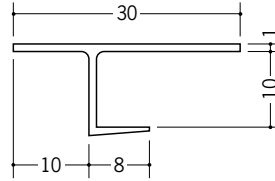

ビニールペンキクロス 下地用天井見切縁

34322 CAP-610
1.82m/ホワイト/100本入

34323 CAP-810
1.82m/ホワイト/100本入

34324 CAP-910
1.82m/ホワイト/100本入

34325 CAP-1210
1.82m/ホワイト/100本入

34326 CAP-1510
1.82m/ホワイト/100本入

クロスを巻き込む場合は、「すてのり」を施して下さい。

33402 FPZ-7
1.82m/ホワイト/50本入

33403 FPZ-8
1.82m/ホワイト/50本入

33404 FPZ-10
1.82m/ホワイト/50本入

33405 FPZ-13
1.82m/ホワイト/50本入

33406 FPZ-16
1.82m/ホワイト/50本入