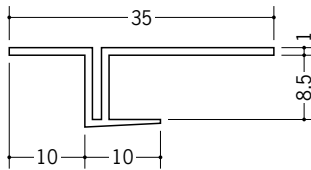

ビニールペンキクロス 下地用天井見切縁

34322 CAP-610
1.82m/ホワイト/100本入

34323 CAP-810
1.82m/ホワイト/100本入

34324 CAP-910
1.82m/ホワイト/100本入

34325 CAP-1210
1.82m/ホワイト/100本入

34326 CAP-1510
1.82m/ホワイト/100本入

クロスを巻き込む場合は、「すてのり」を施して下さい。

33402 FPZ-7
1.82m/ホワイト/50本入

33403 FPZ-8
1.82m/ホワイト/50本入

33404 FPZ-10
1.82m/ホワイト/50本入

33405 FPZ-13
1.82m/ホワイト/50本入

33406 FPZ-16
1.82m/ホワイト/50本入