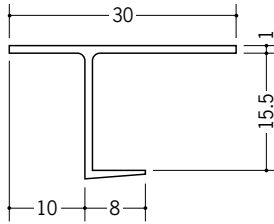

ビニールペンキクロス 下地用天井見切縁

34322 CAP-610
1.82m/ホワイト/100本入

34323 CAP-810
1.82m/ホワイト/100本入

34324 CAP-910
1.82m/ホワイト/100本入

34325 CAP-1210
1.82m/ホワイト/100本入

34326 CAP-1510
1.82m/ホワイト/100本入

クロスを巻き込む場合は、「すてのり」を施して下さい。

33402 FPZ-7
1.82m/ホワイト/50本入

33403 FPZ-8
1.82m/ホワイト/50本入

33404 FPZ-10
1.82m/ホワイト/50本入

33405 FPZ-13
1.82m/ホワイト/50本入

33406 FPZ-16
1.82m/ホワイト/50本入