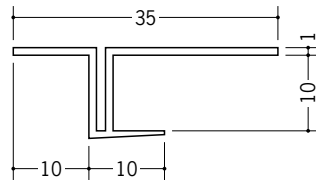

ビニールペンキクロス 下地用天井見切縁

34322 CAP-610
1.82m/ホワイト/100本入

34323 CAP-810
1.82m/ホワイト/100本入

34324 CAP-910
1.82m/ホワイト/100本入

34325 CAP-1210
1.82m/ホワイト/100本入

34326 CAP-1510
1.82m/ホワイト/100本入

クロスを巻き込む場合は、「すてのり」を施して下さい。

33402 FPZ-7
1.82m/ホワイト/50本入

33403 FPZ-8
1.82m/ホワイト/50本入

33404 FPZ-10
1.82m/ホワイト/50本入

33405 FPZ-13
1.82m/ホワイト/50本入

33406 FPZ-16
1.82m/ホワイト/50本入