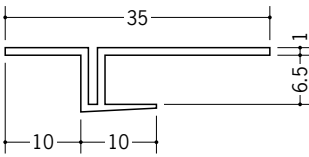

ビニールペンキクロス 下地用天井見切縁

34322 CAP-610
1.82m/ホワイト/100本入

34323 CAP-810
1.82m/ホワイト/100本入

34324 CAP-910
1.82m/ホワイト/100本入

34325 CAP-1210
1.82m/ホワイト/100本入

34326 CAP-1510
1.82m/ホワイト/100本入

クロスを巻き込む場合は、「すてのり」を施して下さい。

33402 FPZ-7
1.82m/ホワイト/50本入

33403 FPZ-8
1.82m/ホワイト/50本入

33404 FPZ-10
1.82m/ホワイト/50本入

33405 FPZ-13
1.82m/ホワイト/50本入

33406 FPZ-16
1.82m/ホワイト/50本入