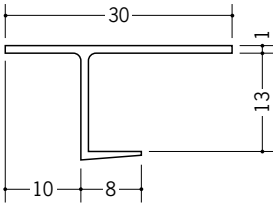

ビニールペンキクロス 下地用天井見切縁

34322 CAP-610
1.82m/ホワイト/100本入

34323 CAP-810
1.82m/ホワイト/100本入

34324 CAP-910
1.82m/ホワイト/100本入

34325 CAP-1210
1.82m/ホワイト/100本入

34326 CAP-1510
1.82m/ホワイト/100本入

クロスを巻き込む場合は、「すてのり」を施して下さい。

33402 FPZ-7
1.82m/ホワイト/50本入

33403 FPZ-8
1.82m/ホワイト/50本入

33404 FPZ-10
1.82m/ホワイト/50本入

33405 FPZ-13
1.82m/ホワイト/50本入

33406 FPZ-16
1.82m/ホワイト/50本入