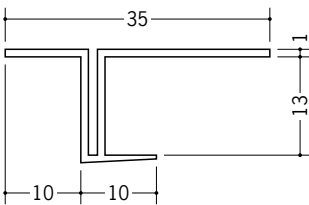

ビニールペンキクロス 下地用天井見切縁

34322 CAP-610
1.82m/ホワイト/100本入

34323 CAP-810
1.82m/ホワイト/100本入

34324 CAP-910
1.82m/ホワイト/100本入

34325 CAP-1210
1.82m/ホワイト/100本入

34326 CAP-1510
1.82m/ホワイト/100本入

クロスを巻き込む場合は、「すてのり」を施して下さい。

33402 FPZ-7
1.82m/ホワイト/50本入

33403 FPZ-8
1.82m/ホワイト/50本入

33404 FPZ-10
1.82m/ホワイト/50本入

33405 FPZ-13
1.82m/ホワイト/50本入

33406 FPZ-16
1.82m/ホワイト/50本入