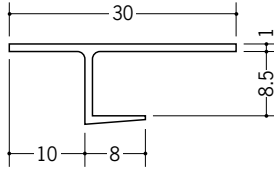

ビニールペンキクロス 下地用天井見切縁

34322 CAP-610
1.82m/ホワイト/100本入

34323 CAP-810
1.82m/ホワイト/100本入

34324 CAP-910
1.82m/ホワイト/100本入

34325 CAP-1210
1.82m/ホワイト/100本入

34326 CAP-1510
1.82m/ホワイト/100本入

クロスを巻き込む場合は、「すてのり」を施して下さい。

33402 FPZ-7
1.82m/ホワイト/50本入

33403 FPZ-8
1.82m/ホワイト/50本入

33404 FPZ-10
1.82m/ホワイト/50本入

33405 FPZ-13
1.82m/ホワイト/50本入

33406 FPZ-16
1.82m/ホワイト/50本入