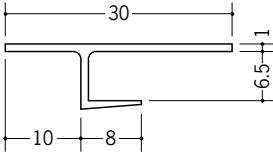

ビニールペンキクロス 下地用天井見切縁

34322 CAP-610
1.82m/ホワイト/100本入

34323 CAP-810
1.82m/ホワイト/100本入

34324 CAP-910
1.82m/ホワイト/100本入

34325 CAP-1210
1.82m/ホワイト/100本入

34326 CAP-1510
1.82m/ホワイト/100本入

クロスを巻き込む場合は、「すてのり」を施して下さい。

33402 FPZ-7
1.82m/ホワイト/50本入

33403 FPZ-8
1.82m/ホワイト/50本入

33404 FPZ-10
1.82m/ホワイト/50本入

33405 FPZ-13
1.82m/ホワイト/50本入

33406 FPZ-16
1.82m/ホワイト/50本入