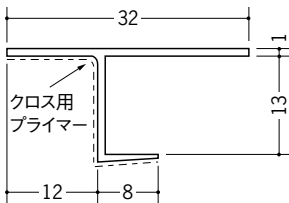

ビニールクロス下地用天井見切縁

34332 CP-610
1.82m/ホワイト/100本入

34333 CP-810
1.82m/ホワイト/100本入

34334 CP-910
1.82m/ホワイト/100本入

34336 CP-1210
1.82m/ホワイト/100本入

34337 CP-1510
1.82m/ホワイト/100本入

34030 CP-6
1.82m/ホワイト/100本入

34033 CP-8
1.82m/ホワイト/100本入

34031 CP-9
1.82m/ホワイト/100本入

34032 CP-12
1.82m/ホワイト/100本入

34034 CP-15
1.82m/ホワイト/100本入

33103 CP-21
1.82m/ホワイト/70本入

クロス用プライマーで
クロスがきれいに
巻き込めます。