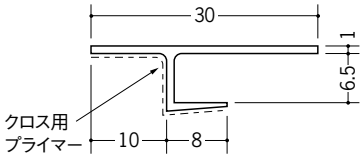

ビニールクロス下地用天井見切縁

34332 CP-610
1.82m/ホワイト/100本入

34333 CP-810
1.82m/ホワイト/100本入

34334 CP-910
1.82m/ホワイト/100本入

34336 CP-1210
1.82m/ホワイト/100本入

34337 CP-1510
1.82m/ホワイト/100本入

34030 CP-6
1.82m/ホワイト/100本入

34033 CP-8
1.82m/ホワイト/100本入

34031 CP-9
1.82m/ホワイト/100本入

34032 CP-12
1.82m/ホワイト/100本入

34034 CP-15
1.82m/ホワイト/100本入

33103 CP-21
1.82m/ホワイト/70本入

クロス用プライマーで
クロスがきれいに
巻き込めます。