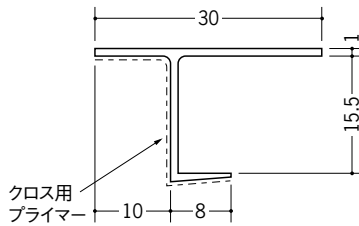

ビニールクロス下地用天井見切縁

34332 CP-610
1.82m/ホワイト/100本入

34333 CP-810
1.82m/ホワイト/100本入

34334 CP-910
1.82m/ホワイト/100本入

34336 CP-1210
1.82m/ホワイト/100本入

34337 CP-1510
1.82m/ホワイト/100本入

34030 CP-6
1.82m/ホワイト/100本入

34033 CP-8
1.82m/ホワイト/100本入

34031 CP-9
1.82m/ホワイト/100本入

34032 CP-12
1.82m/ホワイト/100本入

34034 CP-15
1.82m/ホワイト/100本入

33103 CP-21
1.82m/ホワイト/70本入

クロス用プライマーで
クロスがきれいに
巻き込めます。