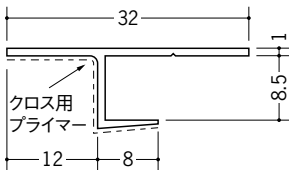

ビニールクロス下地用天井見切縁

34332 CP-610
1.82m/ホワイト/100本入

34333 CP-810
1.82m/ホワイト/100本入

34334 CP-910
1.82m/ホワイト/100本入

34336 CP-1210
1.82m/ホワイト/100本入

34337 CP-1510
1.82m/ホワイト/100本入

34030 CP-6
1.82m/ホワイト/100本入

34033 CP-8
1.82m/ホワイト/100本入

34031 CP-9
1.82m/ホワイト/100本入

34032 CP-12
1.82m/ホワイト/100本入

34034 CP-15
1.82m/ホワイト/100本入

33103 CP-21
1.82m/ホワイト/70本入

クロス用プライマーで
クロスがきれいに
巻き込めます。