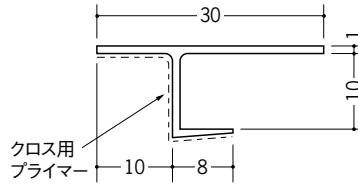

ビニールクロス下地用天井見切縁

34332 CP-610
1.82m/ホワイト/100本入

34333 CP-810
1.82m/ホワイト/100本入

34334 CP-910
1.82m/ホワイト/100本入

34336 CP-1210
1.82m/ホワイト/100本入

34337 CP-1510
1.82m/ホワイト/100本入

34030 CP-6
1.82m/ホワイト/100本入

34033 CP-8
1.82m/ホワイト/100本入

34031 CP-9
1.82m/ホワイト/100本入

34032 CP-12
1.82m/ホワイト/100本入

34034 CP-15
1.82m/ホワイト/100本入

33103 CP-21
1.82m/ホワイト/70本入

クロス用プライマーで
クロスがきれいに
巻き込めます。