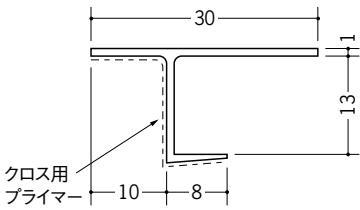

ビニールクロス下地用天井見切縁

34332 CP-610
1.82m/ホワイト/100本入

34333 CP-810
1.82m/ホワイト/100本入

34334 CP-910
1.82m/ホワイト/100本入

34336 CP-1210
1.82m/ホワイト/100本入

34337 CP-1510
1.82m/ホワイト/100本入

34030 CP-6
1.82m/ホワイト/100本入

34033 CP-8
1.82m/ホワイト/100本入

34031 CP-9
1.82m/ホワイト/100本入

34032 CP-12
1.82m/ホワイト/100本入

34034 CP-15
1.82m/ホワイト/100本入

33103 CP-21
1.82m/ホワイト/70本入

クロス用プライマーで
クロスがきれいに
巻き込めます。