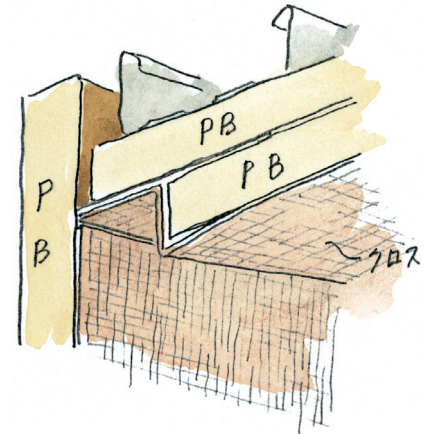

34031 CP-9
1.82m/ホワイト/100本入

34032 CP-12
1.82m/ホワイト/100本入

34034 CP-15
1.82m/ホワイト/100本入

33103 CP-21
1.82m/ホワイト/70本入

クロス用プライマーで
クロスがきれいに
巻き込めます。