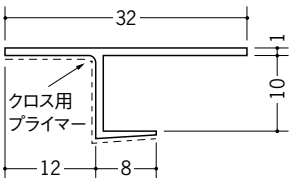

ビニールクロス下地用天井見切縁

34332 CP-610
1.82m/ホワイト/100本入

34333 CP-810
1.82m/ホワイト/100本入

34334 CP-910
1.82m/ホワイト/100本入

34336 CP-1210
1.82m/ホワイト/100本入

34337 CP-1510
1.82m/ホワイト/100本入

34030 CP-6
1.82m/ホワイト/100本入

34033 CP-8
1.82m/ホワイト/100本入

34031 CP-9
1.82m/ホワイト/100本入

34032 CP-12
1.82m/ホワイト/100本入

34034 CP-15
1.82m/ホワイト/100本入

33103 CP-21
1.82m/ホワイト/70本入

クロス用プライマーで
クロスがきれいに
巻き込めます。