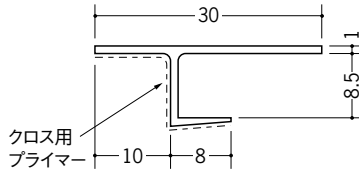

ビニールクロス下地用天井見切縁

34332 CP-610
1.82m/ホワイト/100本入

34333 CP-810
1.82m/ホワイト/100本入

34334 CP-910
1.82m/ホワイト/100本入

34336 CP-1210
1.82m/ホワイト/100本入

34337 CP-1510
1.82m/ホワイト/100本入

34030 CP-6
1.82m/ホワイト/100本入

34033 CP-8
1.82m/ホワイト/100本入

34031 CP-9
1.82m/ホワイト/100本入

34032 CP-12
1.82m/ホワイト/100本入

34034 CP-15
1.82m/ホワイト/100本入

33103 CP-21
1.82m/ホワイト/70本入

クロス用プライマーで
クロスがきれいに
巻き込めます。