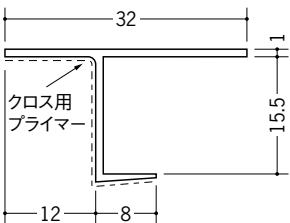

ビニールクロス下地用天井見切縁

34332 CP-610
1.82m/ホワイト/100本入

34333 CP-810
1.82m/ホワイト/100本入

34334 CP-910
1.82m/ホワイト/100本入

34336 CP-1210
1.82m/ホワイト/100本入

34337 CP-1510
1.82m/ホワイト/100本入

34030 CP-6
1.82m/ホワイト/100本入

34033 CP-8
1.82m/ホワイト/100本入

34031 CP-9
1.82m/ホワイト/100本入

34032 CP-12
1.82m/ホワイト/100本入

34034 CP-15
1.82m/ホワイト/100本入

33103 CP-21
1.82m/ホワイト/70本入

クロス用プライマーで
クロスがきれいに
巻き込めます。