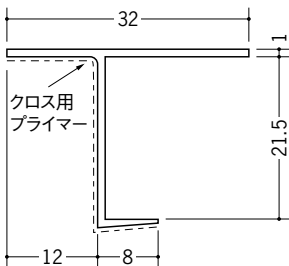

34031 CP-9
1.82m/ホワイト/100本入

34032 CP-12
1.82m/ホワイト/100本入

34034 CP-15
1.82m/ホワイト/100本入

33103 CP-21
1.82m/ホワイト/70本入

クロス用プライマーで
クロスがきれいに
巻き込めます。