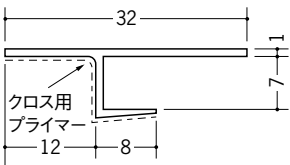

ビニールクロス下地用天井見切縁

34332 CP-610
1.82m/ホワイト/100本入

34333 CP-810
1.82m/ホワイト/100本入

34334 CP-910
1.82m/ホワイト/100本入

34336 CP-1210
1.82m/ホワイト/100本入

34337 CP-1510
1.82m/ホワイト/100本入

34030 CP-6
1.82m/ホワイト/100本入

34033 CP-8
1.82m/ホワイト/100本入

34031 CP-9
1.82m/ホワイト/100本入

34032 CP-12
1.82m/ホワイト/100本入

34034 CP-15
1.82m/ホワイト/100本入

33103 CP-21
1.82m/ホワイト/70本入

クロス用プライマーで
クロスがきれいに
巻き込めます。