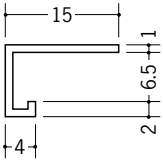

ビニール天井見切縁 コ型

33081 TC-6
1.82m/ホワイト/200本入

33097 TC-8
1.82m/ホワイト/100本入

33070 TC-9
1.82m/ホワイト/100本入

33071 TC-12
1.82m/ホワイト/100本入

34015 TC-15
1.82m/ホワイト/100本入

36201 見切LP-6.5
2m/ホワイト/100本入

36202 見切LP-8.5
2m/ホワイト/100本入

36203 見切LP-10
2m/ホワイト/100本入

36204 見切LP-13
2m/ホワイト/100本入

33135 見切PSD-6
2.1m/ホワイト/140本入
2.3m/ホワイト/140本入

33136 見切PSD-9
2.1m/ホワイト/120本入
2.3m/ホワイト/120本入

33137 見切PSD-12
2.1m/ホワイト/100本入
2.3m/ホワイト/100本入

34057 クロス見切3型
2m/ホワイト/150本入

34067 クロス見切1型
2m/ホワイト/200本入

34068 クロス見切2型
2m/ホワイト/200本入

R加工の場合は、574~576ページをご参照下さい。