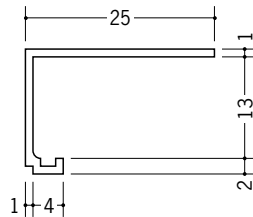

36203 見切LP-10
2m/ホワイト/100本入

36204 見切LP-13
2m/ホワイト/100本入

33135 見切PSD-6
2.1m/ホワイト/140本入
2.3m/ホワイト/140本入

33136 見切PSD-9
2.1m/ホワイト/120本入
2.3m/ホワイト/120本入

33137 見切PSD-12
2.1m/ホワイト/100本入
2.3m/ホワイト/100本入

34057 クロス見切3型
2m/ホワイト/150本入

34067 クロス見切1型
2m/ホワイト/200本入

34068 クロス見切2型
2m/ホワイト/200本入

R加工の場合は、574~576ページをご参照下さい。