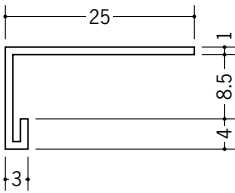

ビニール天井見切縁 コ型

33081 TC-6
1.82m/ホワイト/200本入

33097 TC-8
1.82m/ホワイト/100本入

33070 TC-9
1.82m/ホワイト/100本入

33071 TC-12
1.82m/ホワイト/100本入

34015 TC-15
1.82m/ホワイト/100本入

36201 見切LP-6.5
2m/ホワイト/100本入

36202 見切LP-8.5
2m/ホワイト/100本入

36203 見切LP-10
2m/ホワイト/100本入

36204 見切LP-13
2m/ホワイト/100本入

33135 見切PSD-6
2.1m/ホワイト/140本入
2.3m/ホワイト/140本入

33136 見切PSD-9
2.1m/ホワイト/120本入
2.3m/ホワイト/120本入

33137 見切PSD-12
2.1m/ホワイト/100本入
2.3m/ホワイト/100本入

34057 クロス見切3型
2m/ホワイト/150本入

34067 クロス見切1型
2m/ホワイト/200本入

34068 クロス見切2型
2m/ホワイト/200本入

R加工の場合は、574~576ページをご参照下さい。