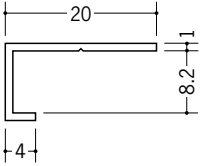

ビニール天井見切縁 コ型

33081 TC-6
1.82m/ホワイト/200本入

33097 TC-8
1.82m/ホワイト/100本入

33070 TC-9
1.82m/ホワイト/100本入

33071 TC-12
1.82m/ホワイト/100本入

34015 TC-15
1.82m/ホワイト/100本入

36201 見切LP-6.5
2m/ホワイト/100本入

36202 見切LP-8.5
2m/ホワイト/100本入

36203 見切LP-10
2m/ホワイト/100本入

36204 見切LP-13
2m/ホワイト/100本入

33135 見切PSD-6
2.1m/ホワイト/140本入
2.3m/ホワイト/140本入

33136 見切PSD-9
2.1m/ホワイト/120本入
2.3m/ホワイト/120本入

33137 見切PSD-12
2.1m/ホワイト/100本入
2.3m/ホワイト/100本入

34057 クロス見切3型
2m/ホワイト/150本入

34067 クロス見切1型
2m/ホワイト/200本入

34068 クロス見切2型
2m/ホワイト/200本入

R加工の場合は、574~576ページをご参照下さい。