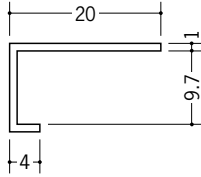

ビニール天井見切縁 コ型

33081 TC-6
1.82m/ホワイト/200本入

33097 TC-8
1.82m/ホワイト/100本入

33070 TC-9
1.82m/ホワイト/100本入

33071 TC-12
1.82m/ホワイト/100本入

34015 TC-15
1.82m/ホワイト/100本入

36201 見切LP-6.5
2m/ホワイト/100本入

36202 見切LP-8.5
2m/ホワイト/100本入

36203 見切LP-10
2m/ホワイト/100本入

36204 見切LP-13
2m/ホワイト/100本入

33135 見切PSD-6
2.1m/ホワイト/140本入
2.3m/ホワイト/140本入

33136 見切PSD-9
2.1m/ホワイト/120本入
2.3m/ホワイト/120本入

33137 見切PSD-12
2.1m/ホワイト/100本入
2.3m/ホワイト/100本入

34057 クロス見切3型
2m/ホワイト/150本入

34067 クロス見切1型
2m/ホワイト/200本入

34068 クロス見切2型
2m/ホワイト/200本入

R加工の場合は、574~576ページをご参照下さい。