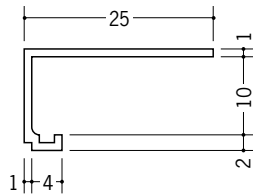

36203 見切LP-10
2m/ホワイト/100本入

36204 見切LP-13
2m/ホワイト/100本入

33135 見切PSD-6
2.1m/ホワイト/140本入
2.3m/ホワイト/140本入

33136 見切PSD-9
2.1m/ホワイト/120本入
2.3m/ホワイト/120本入

33137 見切PSD-12
2.1m/ホワイト/100本入
2.3m/ホワイト/100本入

34057 クロス見切3型
2m/ホワイト/150本入

34067 クロス見切1型
2m/ホワイト/200本入

34068 クロス見切2型
2m/ホワイト/200本入

R加工の場合は、574~576ページをご参照下さい。