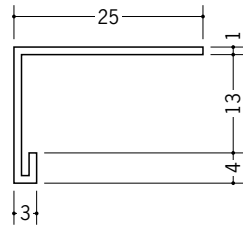

ビニール天井見切縁 コ型

33081 TC-6
1.82m/ホワイト/200本入

33097 TC-8
1.82m/ホワイト/100本入

33070 TC-9
1.82m/ホワイト/100本入

33071 TC-12
1.82m/ホワイト/100本入

34015 TC-15
1.82m/ホワイト/100本入

36201 見切LP-6.5
2m/ホワイト/100本入

36202 見切LP-8.5
2m/ホワイト/100本入

36203 見切LP-10
2m/ホワイト/100本入

36204 見切LP-13
2m/ホワイト/100本入

33135 見切PSD-6
2.1m/ホワイト/140本入
2.3m/ホワイト/140本入

33136 見切PSD-9
2.1m/ホワイト/120本入
2.3m/ホワイト/120本入

33137 見切PSD-12
2.1m/ホワイト/100本入
2.3m/ホワイト/100本入

34057 クロス見切3型
2m/ホワイト/150本入

34067 クロス見切1型
2m/ホワイト/200本入

34068 クロス見切2型
2m/ホワイト/200本入

R加工の場合は、574~576ページをご参照下さい。