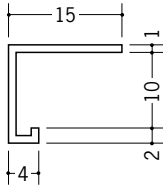

36203 見切LP-10
2m/ホワイト/100本入

36204 見切LP-13
2m/ホワイト/100本入

33135 見切PSD-6
2.1m/ホワイト/140本入
2.3m/ホワイト/140本入

33136 見切PSD-9
2.1m/ホワイト/120本入
2.3m/ホワイト/120本入

33137 見切PSD-12
2.1m/ホワイト/100本入
2.3m/ホワイト/100本入

34057 クロス見切3型
2m/ホワイト/150本入

34067 クロス見切1型
2m/ホワイト/200本入

34068 クロス見切2型
2m/ホワイト/200本入

R加工の場合は、574~576ページをご参照下さい。