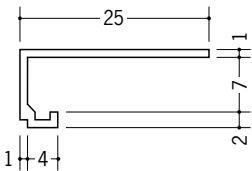

36203 見切LP-10
2m/ホワイト/100本入

36204 見切LP-13
2m/ホワイト/100本入

33135 見切PSD-6
2.1m/ホワイト/140本入
2.3m/ホワイト/140本入

33136 見切PSD-9
2.1m/ホワイト/120本入
2.3m/ホワイト/120本入

33137 見切PSD-12
2.1m/ホワイト/100本入
2.3m/ホワイト/100本入

34057 クロス見切3型
2m/ホワイト/150本入

34067 クロス見切1型
2m/ホワイト/200本入

34068 クロス見切2型
2m/ホワイト/200本入

R加工の場合は、574~576ページをご参照下さい。