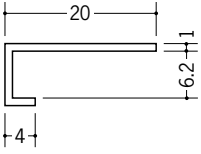

ビニール天井見切縁 コ型

33081 TC-6
1.82m/ホワイト/200本入

33097 TC-8
1.82m/ホワイト/100本入

33070 TC-9
1.82m/ホワイト/100本入

33071 TC-12
1.82m/ホワイト/100本入

34015 TC-15
1.82m/ホワイト/100本入

36201 見切LP-6.5
2m/ホワイト/100本入

36202 見切LP-8.5
2m/ホワイト/100本入

36203 見切LP-10
2m/ホワイト/100本入

36204 見切LP-13
2m/ホワイト/100本入

33135 見切PSD-6
2.1m/ホワイト/140本入
2.3m/ホワイト/140本入

33136 見切PSD-9
2.1m/ホワイト/120本入
2.3m/ホワイト/120本入

33137 見切PSD-12
2.1m/ホワイト/100本入
2.3m/ホワイト/100本入

34057 クロス見切3型
2m/ホワイト/150本入

34067 クロス見切1型
2m/ホワイト/200本入

34068 クロス見切2型
2m/ホワイト/200本入

R加工の場合は、574~576ページをご参照下さい。