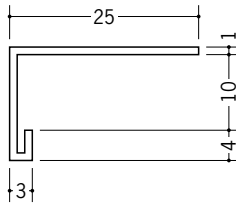

ビニール天井見切縁 コ型

33081 TC-6
1.82m/ホワイト/200本入

33097 TC-8
1.82m/ホワイト/100本入

33070 TC-9
1.82m/ホワイト/100本入

33071 TC-12
1.82m/ホワイト/100本入

34015 TC-15
1.82m/ホワイト/100本入

36201 見切LP-6.5
2m/ホワイト/100本入

36202 見切LP-8.5
2m/ホワイト/100本入

36203 見切LP-10
2m/ホワイト/100本入

36204 見切LP-13
2m/ホワイト/100本入

33135 見切PSD-6
2.1m/ホワイト/140本入
2.3m/ホワイト/140本入

33136 見切PSD-9
2.1m/ホワイト/120本入
2.3m/ホワイト/120本入

33137 見切PSD-12
2.1m/ホワイト/100本入
2.3m/ホワイト/100本入

34057 クロス見切3型
2m/ホワイト/150本入

34067 クロス見切1型
2m/ホワイト/200本入

34068 クロス見切2型
2m/ホワイト/200本入

R加工の場合は、574~576ページをご参照下さい。