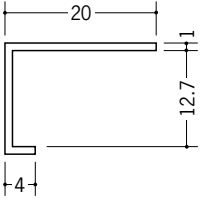

ビニール天井見切縁 コ型

33081 TC-6
1.82m/ホワイト/200本入

33097 TC-8
1.82m/ホワイト/100本入

33070 TC-9
1.82m/ホワイト/100本入

33071 TC-12
1.82m/ホワイト/100本入

34015 TC-15
1.82m/ホワイト/100本入

36201 見切LP-6.5
2m/ホワイト/100本入

36202 見切LP-8.5
2m/ホワイト/100本入

36203 見切LP-10
2m/ホワイト/100本入

36204 見切LP-13
2m/ホワイト/100本入

33135 見切PSD-6
2.1m/ホワイト/140本入
2.3m/ホワイト/140本入

33136 見切PSD-9
2.1m/ホワイト/120本入
2.3m/ホワイト/120本入

33137 見切PSD-12
2.1m/ホワイト/100本入
2.3m/ホワイト/100本入

34057 クロス見切3型
2m/ホワイト/150本入

34067 クロス見切1型
2m/ホワイト/200本入

34068 クロス見切2型
2m/ホワイト/200本入

R加工の場合は、574~576ページをご参照下さい。