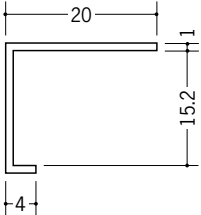

ビニール天井見切縁 コ型

33081 TC-6
1.82m/ホワイト/200本入

33097 TC-8
1.82m/ホワイト/100本入

33070 TC-9
1.82m/ホワイト/100本入

33071 TC-12
1.82m/ホワイト/100本入

34015 TC-15
1.82m/ホワイト/100本入

36201 見切LP-6.5
2m/ホワイト/100本入

36202 見切LP-8.5
2m/ホワイト/100本入

36203 見切LP-10
2m/ホワイト/100本入

36204 見切LP-13
2m/ホワイト/100本入

33135 見切PSD-6
2.1m/ホワイト/140本入
2.3m/ホワイト/140本入

33136 見切PSD-9
2.1m/ホワイト/120本入
2.3m/ホワイト/120本入

33137 見切PSD-12
2.1m/ホワイト/100本入
2.3m/ホワイト/100本入

34057 クロス見切3型
2m/ホワイト/150本入

34067 クロス見切1型
2m/ホワイト/200本入

34068 クロス見切2型
2m/ホワイト/200本入

R加工の場合は、574~576ページをご参照下さい。