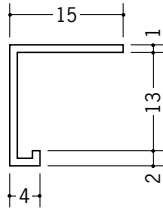

36203 見切LP-10
2m/ホワイト/100本入

36204 見切LP-13
2m/ホワイト/100本入

33135 見切PSD-6
2.1m/ホワイト/140本入
2.3m/ホワイト/140本入

33136 見切PSD-9
2.1m/ホワイト/120本入
2.3m/ホワイト/120本入

33137 見切PSD-12
2.1m/ホワイト/100本入
2.3m/ホワイト/100本入

34057 クロス見切3型
2m/ホワイト/150本入

34067 クロス見切1型
2m/ホワイト/200本入

34068 クロス見切2型
2m/ホワイト/200本入

R加工の場合は、574~576ページをご参照下さい。