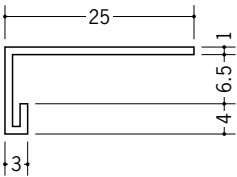

ビニール天井見切縁 コ型

33081 TC-6
1.82m/ホワイト/200本入

33097 TC-8
1.82m/ホワイト/100本入

33070 TC-9
1.82m/ホワイト/100本入

33071 TC-12
1.82m/ホワイト/100本入

34015 TC-15
1.82m/ホワイト/100本入

36201 見切LP-6.5
2m/ホワイト/100本入

36202 見切LP-8.5
2m/ホワイト/100本入

36203 見切LP-10
2m/ホワイト/100本入

36204 見切LP-13
2m/ホワイト/100本入

33135 見切PSD-6
2.1m/ホワイト/140本入
2.3m/ホワイト/140本入

33136 見切PSD-9
2.1m/ホワイト/120本入
2.3m/ホワイト/120本入

33137 見切PSD-12
2.1m/ホワイト/100本入
2.3m/ホワイト/100本入

34057 クロス見切3型
2m/ホワイト/150本入

34067 クロス見切1型
2m/ホワイト/200本入

34068 クロス見切2型
2m/ホワイト/200本入

R加工の場合は、574~576ページをご参照下さい。