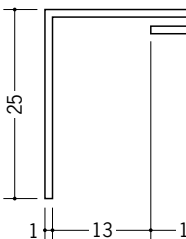

ビニール 間仕切見切縁

33173 HKT-7S
1.82m/ホワイト
100本入

33174 HKT-10S
1.82m/ホワイト
100本入

33175 HKT-13S
1.82m/ホワイト
100本入

33176 HKT-15S
1.82m/ホワイト
100本入

33090 HKS-7
1.82m/ホワイト
100本入

33130 HKS-9
1.82m/ホワイト
100本入

33088 HKS-10
1.82m/ホワイト
100本入

33089 HKS-13
1.82m/ホワイト
100本入

33131 HKS-16
1.82m/ホワイト
60本入

HKTとHKSは、
天井先行の現場で
天井際がきれいに
納まります。

R加工の場合は、574～576ページをご参照下さい。