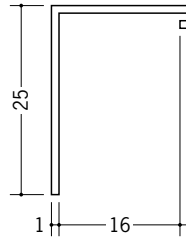

ビニール 間仕切見切縁

33173 HKT-7S
1.82m/ホワイト
100本入

33174 HKT-10S
1.82m/ホワイト
100本入

33175 HKT-13S
1.82m/ホワイト
100本入

33176 HKT-15S
1.82m/ホワイト
100本入

33090 HKS-7
1.82m/ホワイト
100本入

33130 HKS-9
1.82m/ホワイト
100本入

33088 HKS-10
1.82m/ホワイト
100本入

33089 HKS-13
1.82m/ホワイト
100本入

33131 HKS-16
1.82m/ホワイト
60本入

HKTとHKSは、
天井先行の現場で
天井際がきれいに
納まります。

R加工の場合は、574～576ページをご参照下さい。