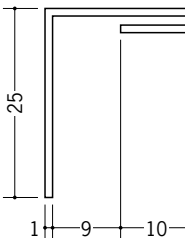

ビニール 間仕切見切縁

33173 HKT-7S
1.82m/ホワイト
100本入

33174 HKT-10S
1.82m/ホワイト
100本入

33175 HKT-13S
1.82m/ホワイト
100本入

33176 HKT-15S
1.82m/ホワイト
100本入

33090 HKS-7
1.82m/ホワイト
100本入

33130 HKS-9
1.82m/ホワイト
100本入

33088 HKS-10
1.82m/ホワイト
100本入

33089 HKS-13
1.82m/ホワイト
100本入

33131 HKS-16
1.82m/ホワイト
60本入

HKTとHKSは、
天井先行の現場で
天井際がきれいに
納まります。

R加工の場合は、574～576ページをご参照下さい。