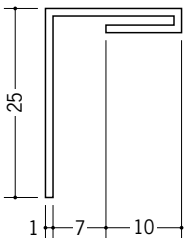

ビニール 間仕切見切縁

33173 HKT-7S
1.82m/ホワイト
100本入

33174 HKT-10S
1.82m/ホワイト
100本入

33175 HKT-13S
1.82m/ホワイト
100本入

33176 HKT-15S
1.82m/ホワイト
100本入

33090 HKS-7
1.82m/ホワイト
100本入

33130 HKS-9
1.82m/ホワイト
100本入

33088 HKS-10
1.82m/ホワイト
100本入

33089 HKS-13
1.82m/ホワイト
100本入

33131 HKS-16
1.82m/ホワイト
60本入

HKTとHKSは、
天井先行の現場で
天井際がきれいに
納まります。

R加工の場合は、574～576ページをご参照下さい。