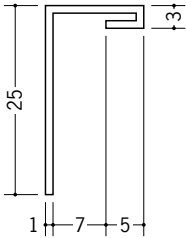

ビニール 間仕切見切縁

33173 HKT-7S
1.82m/ホワイト
100本入

33174 HKT-10S
1.82m/ホワイト
100本入

33175 HKT-13S
1.82m/ホワイト
100本入

33176 HKT-15S
1.82m/ホワイト
100本入

33090 HKS-7
1.82m/ホワイト
100本入

33130 HKS-9
1.82m/ホワイト
100本入

33088 HKS-10
1.82m/ホワイト
100本入

33089 HKS-13
1.82m/ホワイト
100本入

33131 HKS-16
1.82m/ホワイト
60本入

HKTとHKSは、
天井先行の現場で
天井際がきれいに
納まります。

R加工の場合は、574～576ページをご参照下さい。