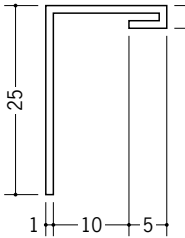

ビニール 間仕切見切縁

33173 HKT-7S
1.82m/ホワイト
100本入

33174 HKT-10S
1.82m/ホワイト
100本入

33175 HKT-13S
1.82m/ホワイト
100本入

33176 HKT-15S
1.82m/ホワイト
100本入

33090 HKS-7
1.82m/ホワイト
100本入

33130 HKS-9
1.82m/ホワイト
100本入

33088 HKS-10
1.82m/ホワイト
100本入

33089 HKS-13
1.82m/ホワイト
100本入

33131 HKS-16
1.82m/ホワイト
60本入

HKTとHKSは、
天井先行の現場で
天井際がきれいに
納まります。

R加工の場合は、574～576ページをご参照下さい。