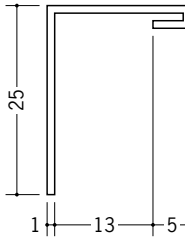

ビニール 間仕切見切縁

33173 HKT-7S
1.82m/ホワイト
100本入

33174 HKT-10S
1.82m/ホワイト
100本入

33175 HKT-13S
1.82m/ホワイト
100本入

33176 HKT-15S
1.82m/ホワイト
100本入

33090 HKS-7
1.82m/ホワイト
100本入

33130 HKS-9
1.82m/ホワイト
100本入

33088 HKS-10
1.82m/ホワイト
100本入

33089 HKS-13
1.82m/ホワイト
100本入

33131 HKS-16
1.82m/ホワイト
60本入

HKTとHKSは、
天井先行の現場で
天井際がきれいに
納まります。

R加工の場合は、574～576ページをご参照下さい。