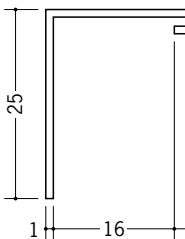

ビニール 間仕切見切縁

33173 HKT-7S
1.82m/ホワイト
100本入

33174 HKT-10S
1.82m/ホワイト
100本入

33175 HKT-13S
1.82m/ホワイト
100本入

33176 HKT-15S
1.82m/ホワイト
100本入

33090 HKS-7
1.82m/ホワイト
100本入

33130 HKS-9
1.82m/ホワイト
100本入

33088 HKS-10
1.82m/ホワイト
100本入

33089 HKS-13
1.82m/ホワイト
100本入

33131 HKS-16
1.82m/ホワイト
60本入

HKTとHKSは、
天井先行の現場で
天井際がきれいに
納まります。

R加工の場合は、574～576ページをご参照下さい。