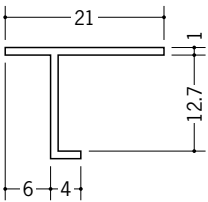

# ビニール天井見切縁 目透し型

**33110** T-606  
1.82m/ホワイト/150本入

**33112** T-609  
1.82m/ホワイト/150本入

**33114** T-612  
1.82m/ホワイト/150本入

**33102** TV-606  
1.82m/ホワイト/200本入

**33145** TV-608  
1.82m/ホワイト/100本入

**33104** TV-609  
1.82m/ホワイト/150本入

**33105** TV-612  
1.82m/ホワイト/150本入

**33116** PA-7  
2m/ホワイト/100本入

**33118** PA-10  
2m/ホワイト/100本入

**33119** PA-13  
2m/ホワイト/100本入

**33082** TV-6  
1.82m/ホワイト/200本入

**33099** TV-8  
1.82m/ホワイト/100本入

**33072** TV-9  
1.82m/ホワイト/100本入

**33073** TV-12  
1.82m/ホワイト/100本入

**33074** TV-15  
1.82m/ホワイト/100本入

R加工の場合は、574~576ページをご参照下さい。