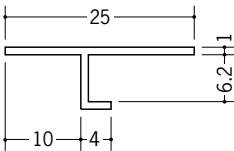

# ビニール天井見切縁 目透し型

**33110** T-606  
1.82m/ホワイト/150本入

**33112** T-609  
1.82m/ホワイト/150本入

**33114** T-612  
1.82m/ホワイト/150本入

**33102** TV-606  
1.82m/ホワイト/200本入

**33145** TV-608  
1.82m/ホワイト/100本入

**33104** TV-609  
1.82m/ホワイト/150本入

**33105** TV-612  
1.82m/ホワイト/150本入

**33116** PA-7  
2m/ホワイト/100本入

**33118** PA-10  
2m/ホワイト/100本入

**33119** PA-13  
2m/ホワイト/100本入

**33082** TV-6  
1.82m/ホワイト/200本入

**33099** TV-8  
1.82m/ホワイト/100本入

**33072** TV-9  
1.82m/ホワイト/100本入

**33073** TV-12  
1.82m/ホワイト/100本入

**33074** TV-15  
1.82m/ホワイト/100本入

R加工の場合は、574~576ページをご参照下さい。