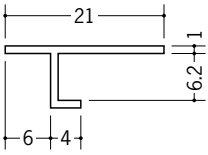

# ビニール天井見切縁 目透し型

**33110** T-606  
1.82m/ホワイト/150本入

**33112** T-609  
1.82m/ホワイト/150本入

**33114** T-612  
1.82m/ホワイト/150本入

**33102** TV-606  
1.82m/ホワイト/200本入

**33145** TV-608  
1.82m/ホワイト/100本入

**33104** TV-609  
1.82m/ホワイト/150本入

**33105** TV-612  
1.82m/ホワイト/150本入

**33116** PA-7  
2m/ホワイト/100本入

**33118** PA-10  
2m/ホワイト/100本入

**33119** PA-13  
2m/ホワイト/100本入

**33082** TV-6  
1.82m/ホワイト/200本入

**33099** TV-8  
1.82m/ホワイト/100本入

**33072** TV-9  
1.82m/ホワイト/100本入

**33073** TV-12  
1.82m/ホワイト/100本入

**33074** TV-15  
1.82m/ホワイト/100本入

R加工の場合は、574~576ページをご参照下さい。