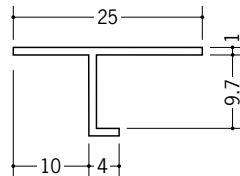

# ビニール天井見切縁 目透し型

**33110** T-606  
1.82m/ホワイト/150本入

**33112** T-609  
1.82m/ホワイト/150本入

**33114** T-612  
1.82m/ホワイト/150本入

**33102** TV-606  
1.82m/ホワイト/200本入

**33145** TV-608  
1.82m/ホワイト/100本入

**33104** TV-609  
1.82m/ホワイト/150本入

**33105** TV-612  
1.82m/ホワイト/150本入

**33116** PA-7  
2m/ホワイト/100本入

**33118** PA-10  
2m/ホワイト/100本入

**33119** PA-13  
2m/ホワイト/100本入

**33082** TV-6  
1.82m/ホワイト/200本入

**33099** TV-8  
1.82m/ホワイト/100本入

**33072** TV-9  
1.82m/ホワイト/100本入

**33073** TV-12  
1.82m/ホワイト/100本入

**33074** TV-15  
1.82m/ホワイト/100本入

R加工の場合は、574~576ページをご参照下さい。