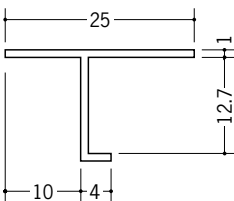

# ビニール天井見切縁 目透し型

**33110** T-606  
1.82m/ホワイト/150本入

**33112** T-609  
1.82m/ホワイト/150本入

**33114** T-612  
1.82m/ホワイト/150本入

**33102** TV-606  
1.82m/ホワイト/200本入

**33145** TV-608  
1.82m/ホワイト/100本入

**33104** TV-609  
1.82m/ホワイト/150本入

**33105** TV-612  
1.82m/ホワイト/150本入

**33116** PA-7  
2m/ホワイト/100本入

**33118** PA-10  
2m/ホワイト/100本入

**33119** PA-13  
2m/ホワイト/100本入

**33082** TV-6  
1.82m/ホワイト/200本入

**33099** TV-8  
1.82m/ホワイト/100本入

**33072** TV-9  
1.82m/ホワイト/100本入

**33073** TV-12  
1.82m/ホワイト/100本入

**33074** TV-15  
1.82m/ホワイト/100本入

R加工の場合は、574~576ページをご参照下さい。