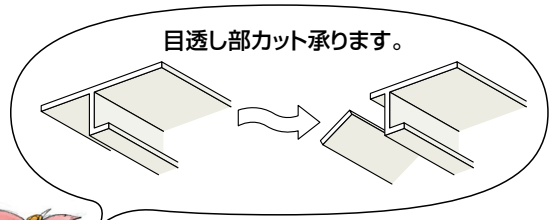

33074 TV-15
1.82m/ホワイト/100本入

R加工の場合は、574~576ページをご参照下さい。