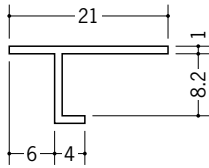

# ビニール天井見切縁 目透し型

**33110** T-606  
1.82m/ホワイト/150本入

**33112** T-609  
1.82m/ホワイト/150本入

**33114** T-612  
1.82m/ホワイト/150本入

**33102** TV-606  
1.82m/ホワイト/200本入

**33145** TV-608  
1.82m/ホワイト/100本入

**33104** TV-609  
1.82m/ホワイト/150本入

**33105** TV-612  
1.82m/ホワイト/150本入

**33116** PA-7  
2m/ホワイト/100本入

**33118** PA-10  
2m/ホワイト/100本入

**33119** PA-13  
2m/ホワイト/100本入

**33082** TV-6  
1.82m/ホワイト/200本入

**33099** TV-8  
1.82m/ホワイト/100本入

**33072** TV-9  
1.82m/ホワイト/100本入

**33073** TV-12  
1.82m/ホワイト/100本入

**33074** TV-15  
1.82m/ホワイト/100本入

R加工の場合は、574~576ページをご参照下さい。