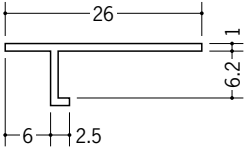

# ビニール天井見切縁 目透し型

**33110** T-606  
1.82m/ホワイト/150本入

**33112** T-609  
1.82m/ホワイト/150本入

**33114** T-612  
1.82m/ホワイト/150本入

**33102** TV-606  
1.82m/ホワイト/200本入

**33145** TV-608  
1.82m/ホワイト/100本入

**33104** TV-609  
1.82m/ホワイト/150本入

**33105** TV-612  
1.82m/ホワイト/150本入

**33116** PA-7  
2m/ホワイト/100本入

**33118** PA-10  
2m/ホワイト/100本入

**33119** PA-13  
2m/ホワイト/100本入

**33082** TV-6  
1.82m/ホワイト/200本入

**33099** TV-8  
1.82m/ホワイト/100本入

**33072** TV-9  
1.82m/ホワイト/100本入

**33073** TV-12  
1.82m/ホワイト/100本入

**33074** TV-15  
1.82m/ホワイト/100本入

R加工の場合は、574~576ページをご参照下さい。