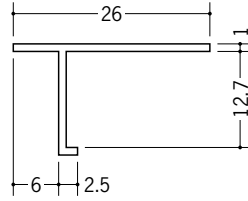

# ビニール天井見切縁 目透し型

**33110** T-606  
1.82m/ホワイト/150本入

**33112** T-609  
1.82m/ホワイト/150本入

**33114** T-612  
1.82m/ホワイト/150本入

**33102** TV-606  
1.82m/ホワイト/200本入

**33145** TV-608  
1.82m/ホワイト/100本入

**33104** TV-609  
1.82m/ホワイト/150本入

**33105** TV-612  
1.82m/ホワイト/150本入

**33116** PA-7  
2m/ホワイト/100本入

**33118** PA-10  
2m/ホワイト/100本入

**33119** PA-13  
2m/ホワイト/100本入

**33082** TV-6  
1.82m/ホワイト/200本入

**33099** TV-8  
1.82m/ホワイト/100本入

**33072** TV-9  
1.82m/ホワイト/100本入

**33073** TV-12  
1.82m/ホワイト/100本入

**33074** TV-15  
1.82m/ホワイト/100本入

R加工の場合は、574~576ページをご参照下さい。