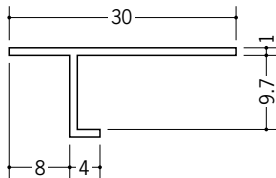

# ビニール天井見切縁 目透し型

**33110** T-606  
1.82m/ホワイト/150本入

**33112** T-609  
1.82m/ホワイト/150本入

**33114** T-612  
1.82m/ホワイト/150本入

**33102** TV-606  
1.82m/ホワイト/200本入

**33145** TV-608  
1.82m/ホワイト/100本入

**33104** TV-609  
1.82m/ホワイト/150本入

**33105** TV-612  
1.82m/ホワイト/150本入

**33116** PA-7  
2m/ホワイト/100本入

**33118** PA-10  
2m/ホワイト/100本入

**33119** PA-13  
2m/ホワイト/100本入

**33082** TV-6  
1.82m/ホワイト/200本入

**33099** TV-8  
1.82m/ホワイト/100本入

**33072** TV-9  
1.82m/ホワイト/100本入

**33073** TV-12  
1.82m/ホワイト/100本入

**33074** TV-15  
1.82m/ホワイト/100本入

R加工の場合は、574~576ページをご参照下さい。