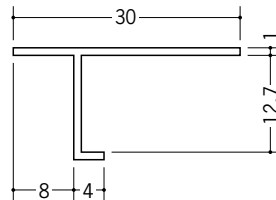

# ビニール天井見切縁 目透し型

**33110** T-606  
1.82m/ホワイト/150本入

**33112** T-609  
1.82m/ホワイト/150本入

**33114** T-612  
1.82m/ホワイト/150本入

**33102** TV-606  
1.82m/ホワイト/200本入

**33145** TV-608  
1.82m/ホワイト/100本入

**33104** TV-609  
1.82m/ホワイト/150本入

**33105** TV-612  
1.82m/ホワイト/150本入

**33116** PA-7  
2m/ホワイト/100本入

**33118** PA-10  
2m/ホワイト/100本入

**33119** PA-13  
2m/ホワイト/100本入

**33082** TV-6  
1.82m/ホワイト/200本入

**33099** TV-8  
1.82m/ホワイト/100本入

**33072** TV-9  
1.82m/ホワイト/100本入

**33073** TV-12  
1.82m/ホワイト/100本入

**33074** TV-15  
1.82m/ホワイト/100本入

R加工の場合は、574~576ページをご参照下さい。