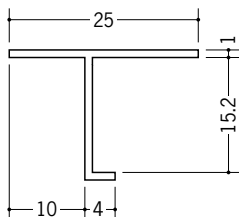

# ビニール天井見切縁 目透し型

**33110** T-606  
1.82m/ホワイト/150本入

**33112** T-609  
1.82m/ホワイト/150本入

**33114** T-612  
1.82m/ホワイト/150本入

**33102** TV-606  
1.82m/ホワイト/200本入

**33145** TV-608  
1.82m/ホワイト/100本入

**33104** TV-609  
1.82m/ホワイト/150本入

**33105** TV-612  
1.82m/ホワイト/150本入

**33116** PA-7  
2m/ホワイト/100本入

**33118** PA-10  
2m/ホワイト/100本入

**33119** PA-13  
2m/ホワイト/100本入

**33082** TV-6  
1.82m/ホワイト/200本入

**33099** TV-8  
1.82m/ホワイト/100本入

**33072** TV-9  
1.82m/ホワイト/100本入

**33073** TV-12  
1.82m/ホワイト/100本入

**33074** TV-15  
1.82m/ホワイト/100本入

R加工の場合は、574~576ページをご参照下さい。