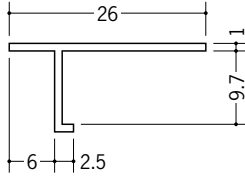

# ビニール天井見切縁 目透し型

**33110** T-606  
1.82m/ホワイト/150本入

**33112** T-609  
1.82m/ホワイト/150本入

**33114** T-612  
1.82m/ホワイト/150本入

**33102** TV-606  
1.82m/ホワイト/200本入

**33145** TV-608  
1.82m/ホワイト/100本入

**33104** TV-609  
1.82m/ホワイト/150本入

**33105** TV-612  
1.82m/ホワイト/150本入

**33116** PA-7  
2m/ホワイト/100本入

**33118** PA-10  
2m/ホワイト/100本入

**33119** PA-13  
2m/ホワイト/100本入

**33082** TV-6  
1.82m/ホワイト/200本入

**33099** TV-8  
1.82m/ホワイト/100本入

**33072** TV-9  
1.82m/ホワイト/100本入

**33073** TV-12  
1.82m/ホワイト/100本入

**33074** TV-15  
1.82m/ホワイト/100本入

R加工の場合は、574~576ページをご参照下さい。