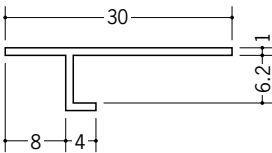

# ビニール天井見切縁 目透し型

**33110** T-606  
1.82m/ホワイト/150本入

**33112** T-609  
1.82m/ホワイト/150本入

**33114** T-612  
1.82m/ホワイト/150本入

**33102** TV-606  
1.82m/ホワイト/200本入

**33145** TV-608  
1.82m/ホワイト/100本入

**33104** TV-609  
1.82m/ホワイト/150本入

**33105** TV-612  
1.82m/ホワイト/150本入

**33116** PA-7  
2m/ホワイト/100本入

**33118** PA-10  
2m/ホワイト/100本入

**33119** PA-13  
2m/ホワイト/100本入

**33082** TV-6  
1.82m/ホワイト/200本入

**33099** TV-8  
1.82m/ホワイト/100本入

**33072** TV-9  
1.82m/ホワイト/100本入

**33073** TV-12  
1.82m/ホワイト/100本入

**33074** TV-15  
1.82m/ホワイト/100本入

R加工の場合は、574~576ページをご参照下さい。