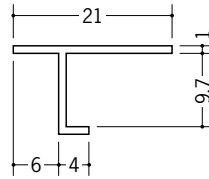

# ビニール天井見切縁 目透し型

**33110** T-606  
1.82m/ホワイト/150本入

**33112** T-609  
1.82m/ホワイト/150本入

**33114** T-612  
1.82m/ホワイト/150本入

**33102** TV-606  
1.82m/ホワイト/200本入

**33145** TV-608  
1.82m/ホワイト/100本入

**33104** TV-609  
1.82m/ホワイト/150本入

**33105** TV-612  
1.82m/ホワイト/150本入

**33116** PA-7  
2m/ホワイト/100本入

**33118** PA-10  
2m/ホワイト/100本入

**33119** PA-13  
2m/ホワイト/100本入

**33082** TV-6  
1.82m/ホワイト/200本入

**33099** TV-8  
1.82m/ホワイト/100本入

**33072** TV-9  
1.82m/ホワイト/100本入

**33073** TV-12  
1.82m/ホワイト/100本入

**33074** TV-15  
1.82m/ホワイト/100本入

R加工の場合は、574~576ページをご参照下さい。