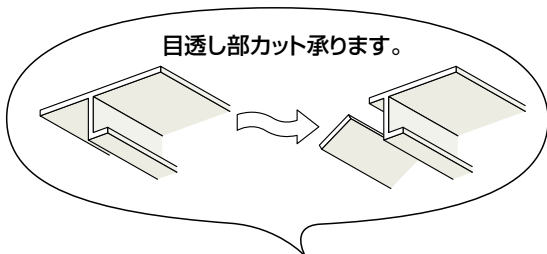

ビニール天井見切縁 目透し型

34058 T-6 1.82m/ホワイト/150本入

33098 T-8 1.82m/ホワイト/100本入

34051 T-9 1.82m/ホワイト/100本入

34052 T-12 1.82m/ホワイト/100本入

34053 T-15 1.82m/ホワイト/100本入

34185 TVC-6 2m/ホワイト/100本入

34187 TVC-9 2m/ホワイト/100本入

34188 TVC-12 2m/ホワイト/100本入

34189 TVC-15 2m/ホワイト/100本入

33141 TVF-6 2m/ホワイト/100本入

33143 TVF-9 2m/ホワイト/100本入

33144 TVF-12 2m/ホワイト/100本入

33151 TV-1506 1.82m/ホワイト/70本入

33153 TV-1509 1.82m/ホワイト/50本入

33154 TV-1512 1.82m/ホワイト/100本入