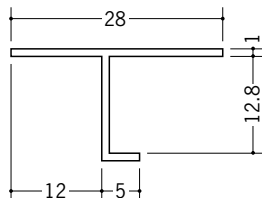

ビニール天井見切縁 目透し型

34058 T-6 1.82m/ホワイト/150本入

33098 T-8 1.82m/ホワイト/100本入

34051 T-9 1.82m/ホワイト/100本入

34052 T-12 1.82m/ホワイト/100本入

34053 T-15 1.82m/ホワイト/100本入

34185 TVC-6 2m/ホワイト/100本入

34187 TVC-9 2m/ホワイト/100本入

34188 TVC-12 2m/ホワイト/100本入

34189 TVC-15 2m/ホワイト/100本入

33141 TVF-6 2m/ホワイト/100本入

33143 TVF-9 2m/ホワイト/100本入

33144 TVF-12 2m/ホワイト/100本入

33151 TV-1506 1.82m/ホワイト/70本入

33153 TV-1509 1.82m/ホワイト/50本入

33154 TV-1512 1.82m/ホワイト/100本入