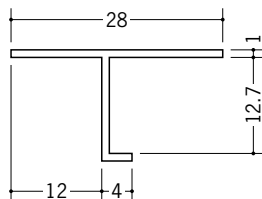

ビニール天井見切縁 目透し型

34058 T-6 1.82m/ホワイト/150本入

33098 T-8 1.82m/ホワイト/100本入

34051 T-9 1.82m/ホワイト/100本入

34052 T-12 1.82m/ホワイト/100本入

34053 T-15 1.82m/ホワイト/100本入

34185 TVC-6 2m/ホワイト/100本入

34187 TVC-9 2m/ホワイト/100本入

34188 TVC-12 2m/ホワイト/100本入

34189 TVC-15 2m/ホワイト/100本入

33141 TVF-6 2m/ホワイト/100本入

33143 TVF-9 2m/ホワイト/100本入

33144 TVF-12 2m/ホワイト/100本入

33151 TV-1506 1.82m/ホワイト/70本入

33153 TV-1509 1.82m/ホワイト/50本入

33154 TV-1512 1.82m/ホワイト/100本入