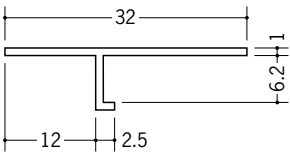

ビニール天井見切縁 目透し型

34058 T-6 1.82m/ホワイト/150本入

33098 T-8 1.82m/ホワイト/100本入

34051 T-9 1.82m/ホワイト/100本入

34052 T-12 1.82m/ホワイト/100本入

34053 T-15 1.82m/ホワイト/100本入

34185 TVC-6 2m/ホワイト/100本入

34187 TVC-9 2m/ホワイト/100本入

34188 TVC-12 2m/ホワイト/100本入

34189 TVC-15 2m/ホワイト/100本入

33141 TVF-6 2m/ホワイト/100本入

33143 TVF-9 2m/ホワイト/100本入

33144 TVF-12 2m/ホワイト/100本入

33151 TV-1506 1.82m/ホワイト/70本入

33153 TV-1509 1.82m/ホワイト/50本入

33154 TV-1512 1.82m/ホワイト/100本入