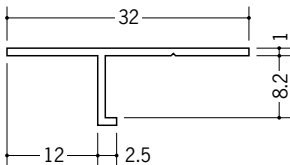

ビニール天井見切縁 目透し型

34058 T-6 1.82m/ホワイト/150本入

33098 T-8 1.82m/ホワイト/100本入

34051 T-9 1.82m/ホワイト/100本入

34052 T-12 1.82m/ホワイト/100本入

34053 T-15 1.82m/ホワイト/100本入

34185 TVC-6 2m/ホワイト/100本入

34187 TVC-9 2m/ホワイト/100本入

34188 TVC-12 2m/ホワイト/100本入

34189 TVC-15 2m/ホワイト/100本入

33141 TVF-6 2m/ホワイト/100本入

33143 TVF-9 2m/ホワイト/100本入

33144 TVF-12 2m/ホワイト/100本入

33151 TV-1506 1.82m/ホワイト/70本入

33153 TV-1509 1.82m/ホワイト/50本入

33154 TV-1512 1.82m/ホワイト/100本入