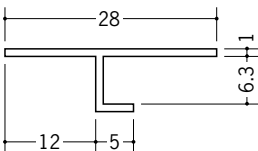

ビニール天井見切縁 目透し型

34058 T-6 1.82m/ホワイト/150本入

33098 T-8 1.82m/ホワイト/100本入

34051 T-9 1.82m/ホワイト/100本入

34052 T-12 1.82m/ホワイト/100本入

34053 T-15 1.82m/ホワイト/100本入

34185 TVC-6 2m/ホワイト/100本入

34187 TVC-9 2m/ホワイト/100本入

34188 TVC-12 2m/ホワイト/100本入

34189 TVC-15 2m/ホワイト/100本入

33141 TVF-6 2m/ホワイト/100本入

33143 TVF-9 2m/ホワイト/100本入

33144 TVF-12 2m/ホワイト/100本入

33151 TV-1506 1.82m/ホワイト/70本入

33153 TV-1509 1.82m/ホワイト/50本入

33154 TV-1512 1.82m/ホワイト/100本入