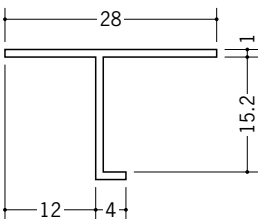

ビニール天井見切縁 目透し型

34058 T-6 1.82m/ホワイト/150本入

33098 T-8 1.82m/ホワイト/100本入

34051 T-9 1.82m/ホワイト/100本入

34052 T-12 1.82m/ホワイト/100本入

34053 T-15 1.82m/ホワイト/100本入

34185 TVC-6 2m/ホワイト/100本入

34187 TVC-9 2m/ホワイト/100本入

34188 TVC-12 2m/ホワイト/100本入

34189 TVC-15 2m/ホワイト/100本入

33141 TVF-6 2m/ホワイト/100本入

33143 TVF-9 2m/ホワイト/100本入

33144 TVF-12 2m/ホワイト/100本入

33151 TV-1506 1.82m/ホワイト/70本入

33153 TV-1509 1.82m/ホワイト/50本入

33154 TV-1512 1.82m/ホワイト/100本入