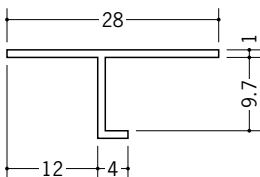

ビニール天井見切縁 目透し型

34058 T-6 1.82m/ホワイト/150本入

33098 T-8 1.82m/ホワイト/100本入

34051 T-9 1.82m/ホワイト/100本入

34052 T-12 1.82m/ホワイト/100本入

34053 T-15 1.82m/ホワイト/100本入

34185 TVC-6 2m/ホワイト/100本入

34187 TVC-9 2m/ホワイト/100本入

34188 TVC-12 2m/ホワイト/100本入

34189 TVC-15 2m/ホワイト/100本入

33141 TVF-6 2m/ホワイト/100本入

33143 TVF-9 2m/ホワイト/100本入

33144 TVF-12 2m/ホワイト/100本入

33151 TV-1506 1.82m/ホワイト/70本入

33153 TV-1509 1.82m/ホワイト/50本入

33154 TV-1512 1.82m/ホワイト/100本入