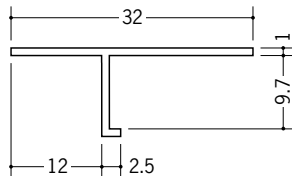

ビニール天井見切縁 目透し型

34058 T-6 1.82m/ホワイト/150本入

33098 T-8 1.82m/ホワイト/100本入

34051 T-9 1.82m/ホワイト/100本入

34052 T-12 1.82m/ホワイト/100本入

34053 T-15 1.82m/ホワイト/100本入

34185 TVC-6 2m/ホワイト/100本入

34187 TVC-9 2m/ホワイト/100本入

34188 TVC-12 2m/ホワイト/100本入

34189 TVC-15 2m/ホワイト/100本入

33141 TVF-6 2m/ホワイト/100本入

33143 TVF-9 2m/ホワイト/100本入

33144 TVF-12 2m/ホワイト/100本入

33151 TV-1506 1.82m/ホワイト/70本入

33153 TV-1509 1.82m/ホワイト/50本入

33154 TV-1512 1.82m/ホワイト/100本入