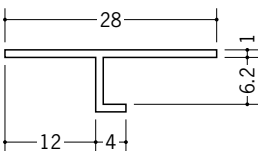

ビニール天井見切縁 目透し型

34058 T-6 1.82m/ホワイト/150本入

33098 T-8 1.82m/ホワイト/100本入

34051 T-9 1.82m/ホワイト/100本入

34052 T-12 1.82m/ホワイト/100本入

34053 T-15 1.82m/ホワイト/100本入

34185 TVC-6 2m/ホワイト/100本入

34187 TVC-9 2m/ホワイト/100本入

34188 TVC-12 2m/ホワイト/100本入

34189 TVC-15 2m/ホワイト/100本入

33141 TVF-6 2m/ホワイト/100本入

33143 TVF-9 2m/ホワイト/100本入

33144 TVF-12 2m/ホワイト/100本入

33151 TV-1506 1.82m/ホワイト/70本入

33153 TV-1509 1.82m/ホワイト/50本入

33154 TV-1512 1.82m/ホワイト/100本入