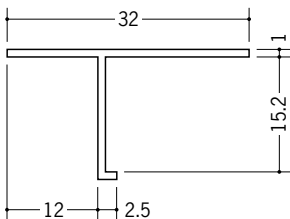

ビニール天井見切縁 目透し型

34058 T-6 1.82m/ホワイト/150本入

33098 T-8 1.82m/ホワイト/100本入

34051 T-9 1.82m/ホワイト/100本入

34052 T-12 1.82m/ホワイト/100本入

34053 T-15 1.82m/ホワイト/100本入

34185 TVC-6 2m/ホワイト/100本入

34187 TVC-9 2m/ホワイト/100本入

34188 TVC-12 2m/ホワイト/100本入

34189 TVC-15 2m/ホワイト/100本入

33141 TVF-6 2m/ホワイト/100本入

33143 TVF-9 2m/ホワイト/100本入

33144 TVF-12 2m/ホワイト/100本入

33151 TV-1506 1.82m/ホワイト/70本入

33153 TV-1509 1.82m/ホワイト/50本入

33154 TV-1512 1.82m/ホワイト/100本入