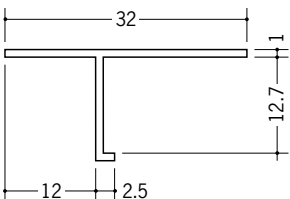

ビニール天井見切縁 目透し型

34058 T-6 1.82m/ホワイト/150本入

33098 T-8 1.82m/ホワイト/100本入

34051 T-9 1.82m/ホワイト/100本入

34052 T-12 1.82m/ホワイト/100本入

34053 T-15 1.82m/ホワイト/100本入

34185 TVC-6 2m/ホワイト/100本入

34187 TVC-9 2m/ホワイト/100本入

34188 TVC-12 2m/ホワイト/100本入

34189 TVC-15 2m/ホワイト/100本入

33141 TVF-6 2m/ホワイト/100本入

33143 TVF-9 2m/ホワイト/100本入

33144 TVF-12 2m/ホワイト/100本入

33151 TV-1506 1.82m/ホワイト/70本入

33153 TV-1509 1.82m/ホワイト/50本入

33154 TV-1512 1.82m/ホワイト/100本入