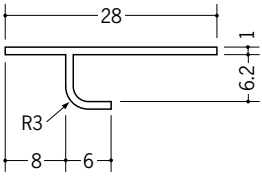

ビニール天井見切縁 目透し型

33126 PRA-7
2m/ホワイト/100本入

33127 PRA-10
2m/ホワイト/80本入

33128 PRA-13
2m/ホワイト/80本入

33180 BVC-7
2m/ホワイト/120本入

33181 BVC-10
2m/ホワイト/100本入

33182 BVC-13
2m/ホワイト/100本入

31031 CVC-6
2m/ホワイト/80本入

31033 CVC-9
2m/ホワイト/50本入

31034 CVC-12
2m/ホワイト/40本入

R加工の場合は、574～576ページをご参照下さい。