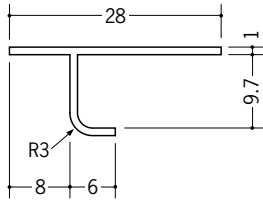

ビニール天井見切縁 目透し型

33126 PRA-7
2m/ホワイト/100本入

33127 PRA-10
2m/ホワイト/80本入

33128 PRA-13
2m/ホワイト/80本入

33180 BVC-7
2m/ホワイト/120本入

33181 BVC-10
2m/ホワイト/100本入

33182 BVC-13
2m/ホワイト/100本入

31031 CVC-6
2m/ホワイト/80本入

31033 CVC-9
2m/ホワイト/50本入

31034 CVC-12
2m/ホワイト/40本入

R加工の場合は、574～576ページをご参照下さい。