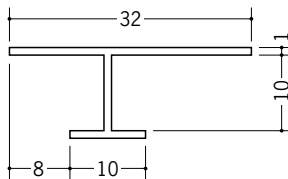

ビニール天井見切縁 目透し型

33126 PRA-7
2m/ホワイト/100本入

33127 PRA-10
2m/ホワイト/80本入

33128 PRA-13
2m/ホワイト/80本入

33180 BVC-7
2m/ホワイト/120本入

33181 BVC-10
2m/ホワイト/100本入

33182 BVC-13
2m/ホワイト/100本入

31031 CVC-6
2m/ホワイト/80本入

31033 CVC-9
2m/ホワイト/50本入

31034 CVC-12
2m/ホワイト/40本入

R加工の場合は、574～576ページをご参照下さい。