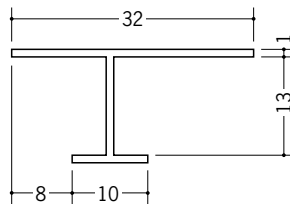

ビニール天井見切縁 目透し型

33126 PRA-7
2m/ホワイト/100本入

33127 PRA-10
2m/ホワイト/80本入

33128 PRA-13
2m/ホワイト/80本入

33180 BVC-7
2m/ホワイト/120本入

33181 BVC-10
2m/ホワイト/100本入

33182 BVC-13
2m/ホワイト/100本入

31031 CVC-6
2m/ホワイト/80本入

31033 CVC-9
2m/ホワイト/50本入

31034 CVC-12
2m/ホワイト/40本入

R加工の場合は、574～576ページをご参照下さい。