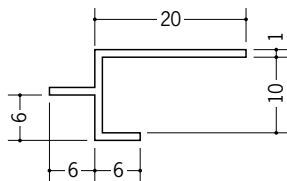

ビニール天井見切縁 目透し型

33126 PRA-7
2m/ホワイト/100本入

33127 PRA-10
2m/ホワイト/80本入

33128 PRA-13
2m/ホワイト/80本入

33180 BVC-7
2m/ホワイト/120本入

33181 BVC-10
2m/ホワイト/100本入

33182 BVC-13
2m/ホワイト/100本入

31031 CVC-6
2m/ホワイト/80本入

31033 CVC-9
2m/ホワイト/50本入

31034 CVC-12
2m/ホワイト/40本入

R加工の場合は、574～576ページをご参照下さい。