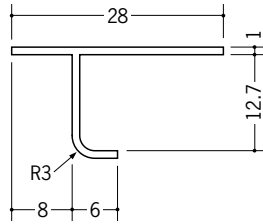

ビニール天井見切縁 目透し型

33126 PRA-7
2m/ホワイト/100本入

33127 PRA-10
2m/ホワイト/80本入

33128 PRA-13
2m/ホワイト/80本入

33180 BVC-7
2m/ホワイト/120本入

33181 BVC-10
2m/ホワイト/100本入

33182 BVC-13
2m/ホワイト/100本入

31031 CVC-6
2m/ホワイト/80本入

31033 CVC-9
2m/ホワイト/50本入

31034 CVC-12
2m/ホワイト/40本入

R加工の場合は、574～576ページをご参照下さい。