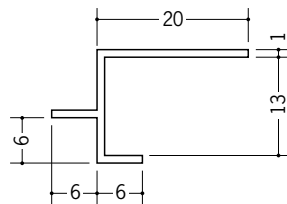

ビニール天井見切縁 目透し型

33126 PRA-7
2m/ホワイト/100本入

33127 PRA-10
2m/ホワイト/80本入

33128 PRA-13
2m/ホワイト/80本入

33180 BVC-7
2m/ホワイト/120本入

33181 BVC-10
2m/ホワイト/100本入

33182 BVC-13
2m/ホワイト/100本入

31031 CVC-6
2m/ホワイト/80本入

31033 CVC-9
2m/ホワイト/50本入

31034 CVC-12
2m/ホワイト/40本入

R加工の場合は、574～576ページをご参照下さい。