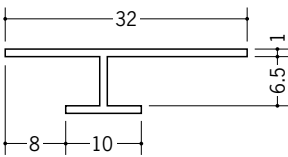

ビニール天井見切縁 目透し型

33126 PRA-7
2m/ホワイト/100本入

33127 PRA-10
2m/ホワイト/80本入

33128 PRA-13
2m/ホワイト/80本入

33180 BVC-7
2m/ホワイト/120本入

33181 BVC-10
2m/ホワイト/100本入

33182 BVC-13
2m/ホワイト/100本入

31031 CVC-6
2m/ホワイト/80本入

31033 CVC-9
2m/ホワイト/50本入

31034 CVC-12
2m/ホワイト/40本入

R加工の場合は、574～576ページをご参照下さい。