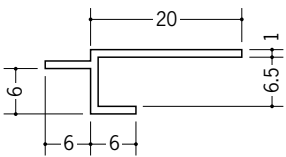

ビニール天井見切縁 目透し型

33126 PRA-7
2m/ホワイト/100本入

33127 PRA-10
2m/ホワイト/80本入

33128 PRA-13
2m/ホワイト/80本入

33180 BVC-7
2m/ホワイト/120本入

33181 BVC-10
2m/ホワイト/100本入

33182 BVC-13
2m/ホワイト/100本入

31031 CVC-6
2m/ホワイト/80本入

31033 CVC-9
2m/ホワイト/50本入

31034 CVC-12
2m/ホワイト/40本入

R加工の場合は、574～576ページをご参照下さい。