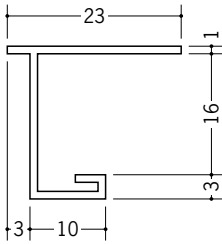

# ビニール天井見切縁 目透し型

**33201** 見切FMC-7  
1.82m/ホワイト  
100本入

**33224** 見切FMC-8  
1.82m/ホワイト  
100本入

**33202** 見切FMC-10  
1.82m/ホワイト  
100本入

**33203** 見切FMC-13  
1.82m/ホワイト  
100本入

**33204** 見切FMC-16  
1.82m/ホワイト  
100本入

**33093** 見切CM-7  
1.82m/ホワイト  
100本入

**33214** 見切CM-8  
1.82m/ホワイト  
100本入

**33091** 見切CM-10  
1.82m/ホワイト  
100本入

**33092** 見切CM-13  
1.82m/ホワイト  
100本入

**33058** 見切VC-6  
1.82m/ホワイト  
100本入

**33281** 見切VC-8  
1.82m/ホワイト  
100本入

**33059** 見切VC-9  
1.82m/ホワイト  
100本入

**33060** 見切VC-12  
1.82m/ホワイト  
100本入

**33282** 見切VC-15  
1.82m/ホワイト  
100本入

R加工の場合は、574～576ページをご参照下さい。