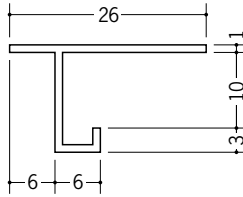

# ビニール天井見切縁 目透し型

**33201** 見切FMC-7  
1.82m/ホワイト  
100本入

**33224** 見切FMC-8  
1.82m/ホワイト  
100本入

**33202** 見切FMC-10  
1.82m/ホワイト  
100本入

**33203** 見切FMC-13  
1.82m/ホワイト  
100本入

**33204** 見切FMC-16  
1.82m/ホワイト  
100本入

**33093** 見切CM-7  
1.82m/ホワイト  
100本入

**33214** 見切CM-8  
1.82m/ホワイト  
100本入

**33091** 見切CM-10  
1.82m/ホワイト  
100本入

**33092** 見切CM-13  
1.82m/ホワイト  
100本入

**33058** 見切VC-6  
1.82m/ホワイト  
100本入

**33281** 見切VC-8  
1.82m/ホワイト  
100本入

**33059** 見切VC-9  
1.82m/ホワイト  
100本入

**33060** 見切VC-12  
1.82m/ホワイト  
100本入

**33282** 見切VC-15  
1.82m/ホワイト  
100本入

R加工の場合は、574～576ページをご参照下さい。