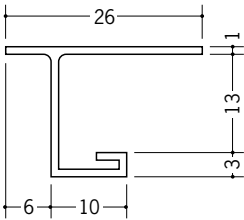

# ビニール天井見切縁 目透し型

**33201** 見切FMC-7  
1.82m/ホワイト  
100本入

**33224** 見切FMC-8  
1.82m/ホワイト  
100本入

**33202** 見切FMC-10  
1.82m/ホワイト  
100本入

**33203** 見切FMC-13  
1.82m/ホワイト  
100本入

**33204** 見切FMC-16  
1.82m/ホワイト  
100本入

**33093** 見切CM-7  
1.82m/ホワイト  
100本入

**33214** 見切CM-8  
1.82m/ホワイト  
100本入

**33091** 見切CM-10  
1.82m/ホワイト  
100本入

**33092** 見切CM-13  
1.82m/ホワイト  
100本入

**33058** 見切VC-6  
1.82m/ホワイト  
100本入

**33281** 見切VC-8  
1.82m/ホワイト  
100本入

**33059** 見切VC-9  
1.82m/ホワイト  
100本入

**33060** 見切VC-12  
1.82m/ホワイト  
100本入

**33282** 見切VC-15  
1.82m/ホワイト  
100本入

R加工の場合は、574～576ページをご参照下さい。