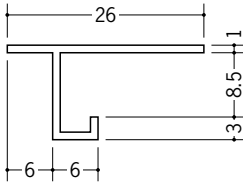

# ビニール天井見切縁 目透し型

**33201** 見切FMC-7  
1.82m/ホワイト  
100本入

**33224** 見切FMC-8  
1.82m/ホワイト  
100本入

**33202** 見切FMC-10  
1.82m/ホワイト  
100本入

**33203** 見切FMC-13  
1.82m/ホワイト  
100本入

**33204** 見切FMC-16  
1.82m/ホワイト  
100本入

**33093** 見切CM-7  
1.82m/ホワイト  
100本入

**33214** 見切CM-8  
1.82m/ホワイト  
100本入

**33091** 見切CM-10  
1.82m/ホワイト  
100本入

**33092** 見切CM-13  
1.82m/ホワイト  
100本入

**33058** 見切VC-6  
1.82m/ホワイト  
100本入

**33281** 見切VC-8  
1.82m/ホワイト  
100本入

**33059** 見切VC-9  
1.82m/ホワイト  
100本入

**33060** 見切VC-12  
1.82m/ホワイト  
100本入

**33282** 見切VC-15  
1.82m/ホワイト  
100本入

R加工の場合は、574～576ページをご参照下さい。