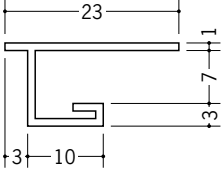

# ビニール天井見切縁 目透し型

**33201** 見切FMC-7  
1.82m/ホワイト  
100本入

**33224** 見切FMC-8  
1.82m/ホワイト  
100本入

**33202** 見切FMC-10  
1.82m/ホワイト  
100本入

**33203** 見切FMC-13  
1.82m/ホワイト  
100本入

**33204** 見切FMC-16  
1.82m/ホワイト  
100本入

**33093** 見切CM-7  
1.82m/ホワイト  
100本入

**33214** 見切CM-8  
1.82m/ホワイト  
100本入

**33091** 見切CM-10  
1.82m/ホワイト  
100本入

**33092** 見切CM-13  
1.82m/ホワイト  
100本入

**33058** 見切VC-6  
1.82m/ホワイト  
100本入

**33281** 見切VC-8  
1.82m/ホワイト  
100本入

**33059** 見切VC-9  
1.82m/ホワイト  
100本入

**33060** 見切VC-12  
1.82m/ホワイト  
100本入

**33282** 見切VC-15  
1.82m/ホワイト  
100本入

R加工の場合は、574～576ページをご参照下さい。