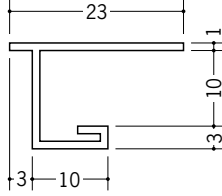

# ビニール天井見切縁 目透し型

**33201** 見切FMC-7  
1.82m/ホワイト  
100本入

**33224** 見切FMC-8  
1.82m/ホワイト  
100本入

**33202** 見切FMC-10  
1.82m/ホワイト  
100本入

**33203** 見切FMC-13  
1.82m/ホワイト  
100本入

**33204** 見切FMC-16  
1.82m/ホワイト  
100本入

**33093** 見切CM-7  
1.82m/ホワイト  
100本入

**33214** 見切CM-8  
1.82m/ホワイト  
100本入

**33091** 見切CM-10  
1.82m/ホワイト  
100本入

**33092** 見切CM-13  
1.82m/ホワイト  
100本入

**33058** 見切VC-6  
1.82m/ホワイト  
100本入

**33281** 見切VC-8  
1.82m/ホワイト  
100本入

**33059** 見切VC-9  
1.82m/ホワイト  
100本入

**33060** 見切VC-12  
1.82m/ホワイト  
100本入

**33282** 見切VC-15  
1.82m/ホワイト  
100本入

R加工の場合は、574～576ページをご参照下さい。