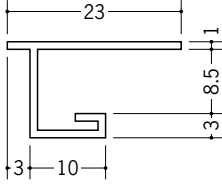

# ビニール天井見切縁 目透し型

**33201** 見切FMC-7  
1.82m/ホワイト  
100本入

**33224** 見切FMC-8  
1.82m/ホワイト  
100本入

**33202** 見切FMC-10  
1.82m/ホワイト  
100本入

**33203** 見切FMC-13  
1.82m/ホワイト  
100本入

**33204** 見切FMC-16  
1.82m/ホワイト  
100本入

**33093** 見切CM-7  
1.82m/ホワイト  
100本入

**33214** 見切CM-8  
1.82m/ホワイト  
100本入

**33091** 見切CM-10  
1.82m/ホワイト  
100本入

**33092** 見切CM-13  
1.82m/ホワイト  
100本入

**33058** 見切VC-6  
1.82m/ホワイト  
100本入

**33281** 見切VC-8  
1.82m/ホワイト  
100本入

**33059** 見切VC-9  
1.82m/ホワイト  
100本入

**33060** 見切VC-12  
1.82m/ホワイト  
100本入

**33282** 見切VC-15  
1.82m/ホワイト  
100本入

R加工の場合は、574～576ページをご参照下さい。