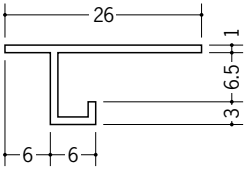

# ビニール天井見切縁 目透し型

**33201** 見切FMC-7  
1.82m/ホワイト  
100本入

**33224** 見切FMC-8  
1.82m/ホワイト  
100本入

**33202** 見切FMC-10  
1.82m/ホワイト  
100本入

**33203** 見切FMC-13  
1.82m/ホワイト  
100本入

**33204** 見切FMC-16  
1.82m/ホワイト  
100本入

**33093** 見切CM-7  
1.82m/ホワイト  
100本入

**33214** 見切CM-8  
1.82m/ホワイト  
100本入

**33091** 見切CM-10  
1.82m/ホワイト  
100本入

**33092** 見切CM-13  
1.82m/ホワイト  
100本入

**33058** 見切VC-6  
1.82m/ホワイト  
100本入

**33281** 見切VC-8  
1.82m/ホワイト  
100本入

**33059** 見切VC-9  
1.82m/ホワイト  
100本入

**33060** 見切VC-12  
1.82m/ホワイト  
100本入

**33282** 見切VC-15  
1.82m/ホワイト  
100本入

R加工の場合は、574～576ページをご参照下さい。