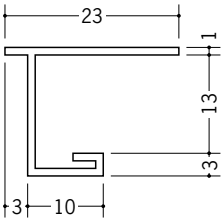

# ビニール天井見切縁 目透し型

**33201** 見切FMC-7  
1.82m/ホワイト  
100本入

**33224** 見切FMC-8  
1.82m/ホワイト  
100本入

**33202** 見切FMC-10  
1.82m/ホワイト  
100本入

**33203** 見切FMC-13  
1.82m/ホワイト  
100本入

**33204** 見切FMC-16  
1.82m/ホワイト  
100本入

**33093** 見切CM-7  
1.82m/ホワイト  
100本入

**33214** 見切CM-8  
1.82m/ホワイト  
100本入

**33091** 見切CM-10  
1.82m/ホワイト  
100本入

**33092** 見切CM-13  
1.82m/ホワイト  
100本入

**33058** 見切VC-6  
1.82m/ホワイト  
100本入

**33281** 見切VC-8  
1.82m/ホワイト  
100本入

**33059** 見切VC-9  
1.82m/ホワイト  
100本入

**33060** 見切VC-12  
1.82m/ホワイト  
100本入

**33282** 見切VC-15  
1.82m/ホワイト  
100本入

R加工の場合は、574～576ページをご参照下さい。