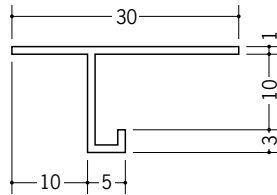

# ビニール天井見切縁 目透し型

**33408** VB-6.5  
2m/ホワイト/100本入

**33409** VB-8.5  
2m/ホワイト/100本入

**33410** VB-10  
2m/ホワイト/100本入

**33411** VB-13  
2m/ホワイト/100本入

**33412** VB-16  
2m/ホワイト/100本入

**33138** 見切MTS-7  
2m/ホワイト/80本入

**33230** 見切MTS-8  
2m/ホワイト/100本入

**33139** 見切MTS-10  
2m/ホワイト/80本入

**33140** 見切MTS-13  
2m/ホワイト/80本入

**33022** 見切M-6  
1.82m/ホワイト/100本入

**33240** 見切M-8  
1.82m/ホワイト/100本入

**33023** 見切M-9  
1.82m/ホワイト/100本入

**33024** 見切M-12  
1.82m/ホワイト/100本入

**33021** 見切M-15  
1.82m/ホワイト/100本入

**33146** 見切ML-6  
2m/ホワイト/50本入

**33220** 見切ML-8  
2m/ホワイト/100本入

**33148** 見切ML-9  
2m/ホワイト/50本入

**33149** 見切ML-12  
2m/ホワイト/50本入

R加工の場合は、574~576ページをご参照下さい。