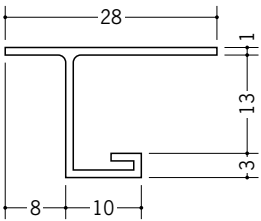

# ビニール天井見切縁 目透し型

**33408** VB-6.5  
2m/ホワイト/100本入

**33409** VB-8.5  
2m/ホワイト/100本入

**33410** VB-10  
2m/ホワイト/100本入

**33411** VB-13  
2m/ホワイト/100本入

**33412** VB-16  
2m/ホワイト/100本入

**33138** 見切MTS-7  
2m/ホワイト/80本入

**33230** 見切MTS-8  
2m/ホワイト/100本入

**33139** 見切MTS-10  
2m/ホワイト/80本入

**33140** 見切MTS-13  
2m/ホワイト/80本入

**33022** 見切M-6  
1.82m/ホワイト/100本入

**33240** 見切M-8  
1.82m/ホワイト/100本入

**33023** 見切M-9  
1.82m/ホワイト/100本入

**33024** 見切M-12  
1.82m/ホワイト/100本入

**33021** 見切M-15  
1.82m/ホワイト/100本入

**33146** 見切ML-6  
2m/ホワイト/50本入

**33220** 見切ML-8  
2m/ホワイト/100本入

**33148** 見切ML-9  
2m/ホワイト/50本入

**33149** 見切ML-12  
2m/ホワイト/50本入

R加工の場合は、574~576ページをご参照下さい。