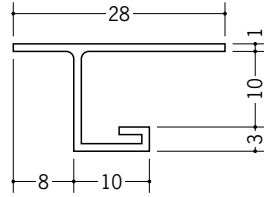

# ビニール天井見切縁 目透し型

**33408** VB-6.5  
2m/ホワイト/100本入

**33409** VB-8.5  
2m/ホワイト/100本入

**33410** VB-10  
2m/ホワイト/100本入

**33411** VB-13  
2m/ホワイト/100本入

**33412** VB-16  
2m/ホワイト/100本入

**33138** 見切MTS-7  
2m/ホワイト/80本入

**33230** 見切MTS-8  
2m/ホワイト/100本入

**33139** 見切MTS-10  
2m/ホワイト/80本入

**33140** 見切MTS-13  
2m/ホワイト/80本入

**33022** 見切M-6  
1.82m/ホワイト/100本入

**33240** 見切M-8  
1.82m/ホワイト/100本入

**33023** 見切M-9  
1.82m/ホワイト/100本入

**33024** 見切M-12  
1.82m/ホワイト/100本入

**33021** 見切M-15  
1.82m/ホワイト/100本入

**33146** 見切ML-6  
2m/ホワイト/50本入

**33220** 見切ML-8  
2m/ホワイト/100本入

**33148** 見切ML-9  
2m/ホワイト/50本入

**33149** 見切ML-12  
2m/ホワイト/50本入

R加工の場合は、574~576ページをご参照下さい。