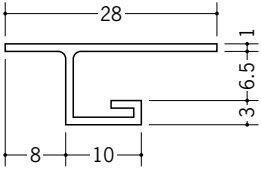

# ビニール天井見切縁 目透し型

**33408** VB-6.5  
2m/ホワイト/100本入

**33409** VB-8.5  
2m/ホワイト/100本入

**33410** VB-10  
2m/ホワイト/100本入

**33411** VB-13  
2m/ホワイト/100本入

**33412** VB-16  
2m/ホワイト/100本入

**33138** 見切MTS-7  
2m/ホワイト/80本入

**33230** 見切MTS-8  
2m/ホワイト/100本入

**33139** 見切MTS-10  
2m/ホワイト/80本入

**33140** 見切MTS-13  
2m/ホワイト/80本入

**33022** 見切M-6  
1.82m/ホワイト/100本入

**33240** 見切M-8  
1.82m/ホワイト/100本入

**33023** 見切M-9  
1.82m/ホワイト/100本入

**33024** 見切M-12  
1.82m/ホワイト/100本入

**33021** 見切M-15  
1.82m/ホワイト/100本入

**33146** 見切ML-6  
2m/ホワイト/50本入

**33220** 見切ML-8  
2m/ホワイト/100本入

**33148** 見切ML-9  
2m/ホワイト/50本入

**33149** 見切ML-12  
2m/ホワイト/50本入

R加工の場合は、574~576ページをご参照下さい。