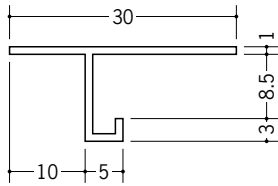

# ビニール天井見切縁 目透し型

**33408** VB-6.5  
2m/ホワイト/100本入

**33409** VB-8.5  
2m/ホワイト/100本入

**33410** VB-10  
2m/ホワイト/100本入

**33411** VB-13  
2m/ホワイト/100本入

**33412** VB-16  
2m/ホワイト/100本入

**33138** 見切MTS-7  
2m/ホワイト/80本入

**33230** 見切MTS-8  
2m/ホワイト/100本入

**33139** 見切MTS-10  
2m/ホワイト/80本入

**33140** 見切MTS-13  
2m/ホワイト/80本入

**33022** 見切M-6  
1.82m/ホワイト/100本入

**33240** 見切M-8  
1.82m/ホワイト/100本入

**33023** 見切M-9  
1.82m/ホワイト/100本入

**33024** 見切M-12  
1.82m/ホワイト/100本入

**33021** 見切M-15  
1.82m/ホワイト/100本入

**33146** 見切ML-6  
2m/ホワイト/50本入

**33220** 見切ML-8  
2m/ホワイト/100本入

**33148** 見切ML-9  
2m/ホワイト/50本入

**33149** 見切ML-12  
2m/ホワイト/50本入

R加工の場合は、574~576ページをご参照下さい。