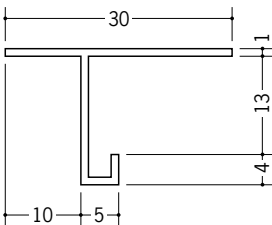

# ビニール天井見切縁 目透し型

**33408** VB-6.5  
2m/ホワイト/100本入

**33409** VB-8.5  
2m/ホワイト/100本入

**33410** VB-10  
2m/ホワイト/100本入

**33411** VB-13  
2m/ホワイト/100本入

**33412** VB-16  
2m/ホワイト/100本入

**33138** 見切MTS-7  
2m/ホワイト/80本入

**33230** 見切MTS-8  
2m/ホワイト/100本入

**33139** 見切MTS-10  
2m/ホワイト/80本入

**33140** 見切MTS-13  
2m/ホワイト/80本入

**33022** 見切M-6  
1.82m/ホワイト/100本入

**33240** 見切M-8  
1.82m/ホワイト/100本入

**33023** 見切M-9  
1.82m/ホワイト/100本入

**33024** 見切M-12  
1.82m/ホワイト/100本入

**33021** 見切M-15  
1.82m/ホワイト/100本入

**33146** 見切ML-6  
2m/ホワイト/50本入

**33220** 見切ML-8  
2m/ホワイト/100本入

**33148** 見切ML-9  
2m/ホワイト/50本入

**33149** 見切ML-12  
2m/ホワイト/50本入

R加工の場合は、574~576ページをご参照下さい。