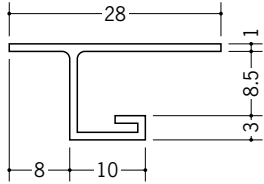

# ビニール天井見切縁 目透し型

**33408** VB-6.5  
2m/ホワイト/100本入

**33409** VB-8.5  
2m/ホワイト/100本入

**33410** VB-10  
2m/ホワイト/100本入

**33411** VB-13  
2m/ホワイト/100本入

**33412** VB-16  
2m/ホワイト/100本入

**33138** 見切MTS-7  
2m/ホワイト/80本入

**33230** 見切MTS-8  
2m/ホワイト/100本入

**33139** 見切MTS-10  
2m/ホワイト/80本入

**33140** 見切MTS-13  
2m/ホワイト/80本入

**33022** 見切M-6  
1.82m/ホワイト/100本入

**33240** 見切M-8  
1.82m/ホワイト/100本入

**33023** 見切M-9  
1.82m/ホワイト/100本入

**33024** 見切M-12  
1.82m/ホワイト/100本入

**33021** 見切M-15  
1.82m/ホワイト/100本入

**33146** 見切ML-6  
2m/ホワイト/50本入

**33220** 見切ML-8  
2m/ホワイト/100本入

**33148** 見切ML-9  
2m/ホワイト/50本入

**33149** 見切ML-12  
2m/ホワイト/50本入

R加工の場合は、574~576ページをご参照下さい。