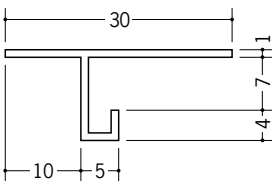

# ビニール天井見切縁 目透し型

**33408** VB-6.5  
2m/ホワイト/100本入

**33409** VB-8.5  
2m/ホワイト/100本入

**33410** VB-10  
2m/ホワイト/100本入

**33411** VB-13  
2m/ホワイト/100本入

**33412** VB-16  
2m/ホワイト/100本入

**33138** 見切MTS-7  
2m/ホワイト/80本入

**33230** 見切MTS-8  
2m/ホワイト/100本入

**33139** 見切MTS-10  
2m/ホワイト/80本入

**33140** 見切MTS-13  
2m/ホワイト/80本入

**33022** 見切M-6  
1.82m/ホワイト/100本入

**33240** 見切M-8  
1.82m/ホワイト/100本入

**33023** 見切M-9  
1.82m/ホワイト/100本入

**33024** 見切M-12  
1.82m/ホワイト/100本入

**33021** 見切M-15  
1.82m/ホワイト/100本入

**33146** 見切ML-6  
2m/ホワイト/50本入

**33220** 見切ML-8  
2m/ホワイト/100本入

**33148** 見切ML-9  
2m/ホワイト/50本入

**33149** 見切ML-12  
2m/ホワイト/50本入

R加工の場合は、574~576ページをご参照下さい。