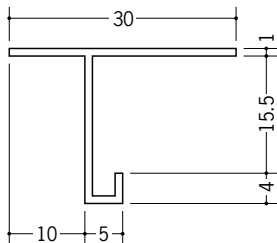

# ビニール天井見切縁 目透し型

**33408** VB-6.5  
2m/ホワイト/100本入

**33409** VB-8.5  
2m/ホワイト/100本入

**33410** VB-10  
2m/ホワイト/100本入

**33411** VB-13  
2m/ホワイト/100本入

**33412** VB-16  
2m/ホワイト/100本入

**33138** 見切MTS-7  
2m/ホワイト/80本入

**33230** 見切MTS-8  
2m/ホワイト/100本入

**33139** 見切MTS-10  
2m/ホワイト/80本入

**33140** 見切MTS-13  
2m/ホワイト/80本入

**33022** 見切M-6  
1.82m/ホワイト/100本入

**33240** 見切M-8  
1.82m/ホワイト/100本入

**33023** 見切M-9  
1.82m/ホワイト/100本入

**33024** 見切M-12  
1.82m/ホワイト/100本入

**33021** 見切M-15  
1.82m/ホワイト/100本入

**33146** 見切ML-6  
2m/ホワイト/50本入

**33220** 見切ML-8  
2m/ホワイト/100本入

**33148** 見切ML-9  
2m/ホワイト/50本入

**33149** 見切ML-12  
2m/ホワイト/50本入

R加工の場合は、574~576ページをご参照下さい。