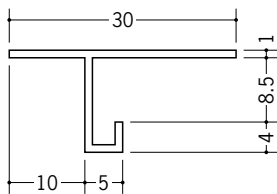

# ビニール天井見切縁 目透し型

**33408** VB-6.5  
2m/ホワイト/100本入

**33409** VB-8.5  
2m/ホワイト/100本入

**33410** VB-10  
2m/ホワイト/100本入

**33411** VB-13  
2m/ホワイト/100本入

**33412** VB-16  
2m/ホワイト/100本入

**33138** 見切MTS-7  
2m/ホワイト/80本入

**33230** 見切MTS-8  
2m/ホワイト/100本入

**33139** 見切MTS-10  
2m/ホワイト/80本入

**33140** 見切MTS-13  
2m/ホワイト/80本入

**33022** 見切M-6  
1.82m/ホワイト/100本入

**33240** 見切M-8  
1.82m/ホワイト/100本入

**33023** 見切M-9  
1.82m/ホワイト/100本入

**33024** 見切M-12  
1.82m/ホワイト/100本入

**33021** 見切M-15  
1.82m/ホワイト/100本入

**33146** 見切ML-6  
2m/ホワイト/50本入

**33220** 見切ML-8  
2m/ホワイト/100本入

**33148** 見切ML-9  
2m/ホワイト/50本入

**33149** 見切ML-12  
2m/ホワイト/50本入

R加工の場合は、574~576ページをご参照下さい。