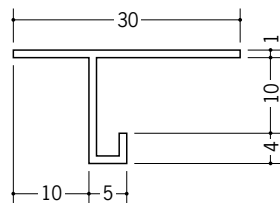

# ビニール天井見切縁 目透し型

**33408** VB-6.5  
2m/ホワイト/100本入

**33409** VB-8.5  
2m/ホワイト/100本入

**33410** VB-10  
2m/ホワイト/100本入

**33411** VB-13  
2m/ホワイト/100本入

**33412** VB-16  
2m/ホワイト/100本入

**33138** 見切MTS-7  
2m/ホワイト/80本入

**33230** 見切MTS-8  
2m/ホワイト/100本入

**33139** 見切MTS-10  
2m/ホワイト/80本入

**33140** 見切MTS-13  
2m/ホワイト/80本入

**33022** 見切M-6  
1.82m/ホワイト/100本入

**33240** 見切M-8  
1.82m/ホワイト/100本入

**33023** 見切M-9  
1.82m/ホワイト/100本入

**33024** 見切M-12  
1.82m/ホワイト/100本入

**33021** 見切M-15  
1.82m/ホワイト/100本入

**33146** 見切ML-6  
2m/ホワイト/50本入

**33220** 見切ML-8  
2m/ホワイト/100本入

**33148** 見切ML-9  
2m/ホワイト/50本入

**33149** 見切ML-12  
2m/ホワイト/50本入

R加工の場合は、574~576ページをご参照下さい。