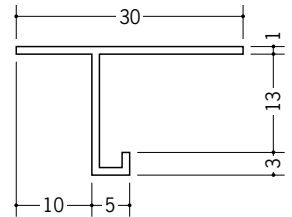

# ビニール天井見切縁 目透し型

**33408** VB-6.5  
2m/ホワイト/100本入

**33409** VB-8.5  
2m/ホワイト/100本入

**33410** VB-10  
2m/ホワイト/100本入

**33411** VB-13  
2m/ホワイト/100本入

**33412** VB-16  
2m/ホワイト/100本入

**33138** 見切MTS-7  
2m/ホワイト/80本入

**33230** 見切MTS-8  
2m/ホワイト/100本入

**33139** 見切MTS-10  
2m/ホワイト/80本入

**33140** 見切MTS-13  
2m/ホワイト/80本入

**33022** 見切M-6  
1.82m/ホワイト/100本入

**33240** 見切M-8  
1.82m/ホワイト/100本入

**33023** 見切M-9  
1.82m/ホワイト/100本入

**33024** 見切M-12  
1.82m/ホワイト/100本入

**33021** 見切M-15  
1.82m/ホワイト/100本入

**33146** 見切ML-6  
2m/ホワイト/50本入

**33220** 見切ML-8  
2m/ホワイト/100本入

**33148** 見切ML-9  
2m/ホワイト/50本入

**33149** 見切ML-12  
2m/ホワイト/50本入

R加工の場合は、574~576ページをご参照下さい。