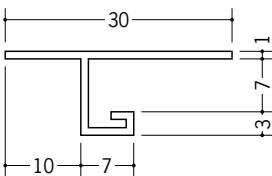

# ビニール天井見切縁 目透し型

**33408** VB-6.5  
2m/ホワイト/100本入

**33409** VB-8.5  
2m/ホワイト/100本入

**33410** VB-10  
2m/ホワイト/100本入

**33411** VB-13  
2m/ホワイト/100本入

**33412** VB-16  
2m/ホワイト/100本入

**33138** 見切MTS-7  
2m/ホワイト/80本入

**33230** 見切MTS-8  
2m/ホワイト/100本入

**33139** 見切MTS-10  
2m/ホワイト/80本入

**33140** 見切MTS-13  
2m/ホワイト/80本入

**33022** 見切M-6  
1.82m/ホワイト/100本入

**33240** 見切M-8  
1.82m/ホワイト/100本入

**33023** 見切M-9  
1.82m/ホワイト/100本入

**33024** 見切M-12  
1.82m/ホワイト/100本入

**33021** 見切M-15  
1.82m/ホワイト/100本入

**33146** 見切ML-6  
2m/ホワイト/50本入

**33220** 見切ML-8  
2m/ホワイト/100本入

**33148** 見切ML-9  
2m/ホワイト/50本入

**33149** 見切ML-12  
2m/ホワイト/50本入

R加工の場合は、574~576ページをご参照下さい。