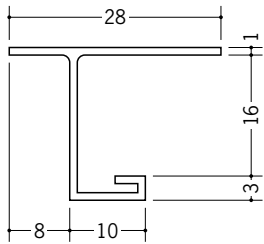

# ビニール天井見切縁 目透し型

**33408** VB-6.5  
2m/ホワイト/100本入

**33409** VB-8.5  
2m/ホワイト/100本入

**33410** VB-10  
2m/ホワイト/100本入

**33411** VB-13  
2m/ホワイト/100本入

**33412** VB-16  
2m/ホワイト/100本入

**33138** 見切MTS-7  
2m/ホワイト/80本入

**33230** 見切MTS-8  
2m/ホワイト/100本入

**33139** 見切MTS-10  
2m/ホワイト/80本入

**33140** 見切MTS-13  
2m/ホワイト/80本入

**33022** 見切M-6  
1.82m/ホワイト/100本入

**33240** 見切M-8  
1.82m/ホワイト/100本入

**33023** 見切M-9  
1.82m/ホワイト/100本入

**33024** 見切M-12  
1.82m/ホワイト/100本入

**33021** 見切M-15  
1.82m/ホワイト/100本入

**33146** 見切ML-6  
2m/ホワイト/50本入

**33220** 見切ML-8  
2m/ホワイト/100本入

**33148** 見切ML-9  
2m/ホワイト/50本入

**33149** 見切ML-12  
2m/ホワイト/50本入

R加工の場合は、574~576ページをご参照下さい。