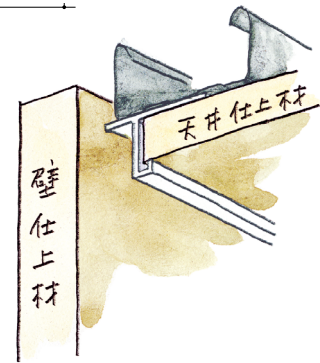

# ビニール天井見切縁 目透し型

**33408** VB-6.5  
2m/ホワイト/100本入

**33409** VB-8.5  
2m/ホワイト/100本入

**33410** VB-10  
2m/ホワイト/100本入

**33411** VB-13  
2m/ホワイト/100本入

**33412** VB-16  
2m/ホワイト/100本入

**33138** 見切MTS-7  
2m/ホワイト/80本入