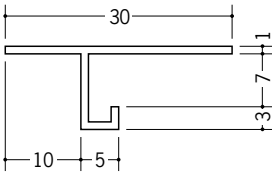

# ビニール天井見切縁 目透し型

**33408** VB-6.5  
2m/ホワイト/100本入

**33409** VB-8.5  
2m/ホワイト/100本入

**33410** VB-10  
2m/ホワイト/100本入

**33411** VB-13  
2m/ホワイト/100本入

**33412** VB-16  
2m/ホワイト/100本入

**33138** 見切MTS-7  
2m/ホワイト/80本入

**33230** 見切MTS-8  
2m/ホワイト/100本入

**33139** 見切MTS-10  
2m/ホワイト/80本入

**33140** 見切MTS-13  
2m/ホワイト/80本入

**33022** 見切M-6  
1.82m/ホワイト/100本入

**33240** 見切M-8  
1.82m/ホワイト/100本入

**33023** 見切M-9  
1.82m/ホワイト/100本入

**33024** 見切M-12  
1.82m/ホワイト/100本入

**33021** 見切M-15  
1.82m/ホワイト/100本入

**33146** 見切ML-6  
2m/ホワイト/50本入

**33220** 見切ML-8  
2m/ホワイト/100本入

**33148** 見切ML-9  
2m/ホワイト/50本入

**33149** 見切ML-12  
2m/ホワイト/50本入

R加工の場合は、574~576ページをご参照下さい。