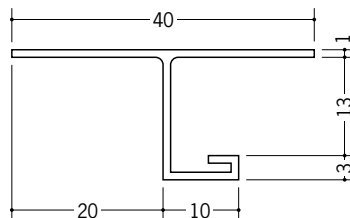

33605 見切 GTM-13
2m/ホワイト/80本入

33606 見切 GTM-15
2m/ホワイト/80本入

34121 見切 SV-615
2m/ホワイト/100本入

34123 見切 SV-915
2m/ホワイト/100本入

34124 見切 SV-1215
2m/ホワイト/100本入

33062 見切 SV-7
2.5m/ホワイト/50本入

33063 見切 SV-10
2.5m/ホワイト/50本入

33064 見切 SV-13
2.5m/ホワイト/50本入

R加工の場合は、574～576ページをご参照下さい。