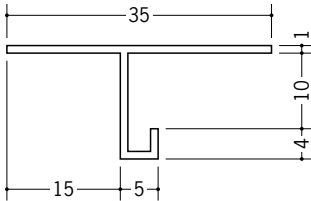

ビニール天井見切縁 目透し型

34127 見切 LV-6
2m/ホワイト/100本入

34128 見切 LV-9
2m/ホワイト/100本入

34129 見切 LV-12
2m/ホワイト/100本入

34145 見切 LV-15
2m/ホワイト/50本入

34146 見切 LV-21
2m/ホワイト/50本入

33602 見切 GTM-7
2m/ホワイト/80本入

33604 見切 GTM-10
2m/ホワイト/80本入

33605 見切 GTM-13
2m/ホワイト/80本入

33606 見切 GTM-15
2m/ホワイト/80本入

34121 見切 SV-615
2m/ホワイト/100本入

34123 見切 SV-915
2m/ホワイト/100本入

34124 見切 SV-1215
2m/ホワイト/100本入

33062 見切 SV-7
2.5m/ホワイト/50本入

33063 見切 SV-10
2.5m/ホワイト/50本入

33064 見切 SV-13
2.5m/ホワイト/50本入

R加工の場合は、574～576ページをご参照下さい。