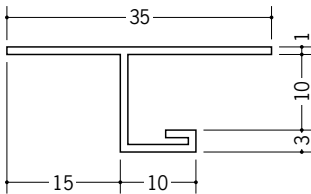

33605 見切 GTM-13
2m/ホワイト/80本入

33606 見切 GTM-15
2m/ホワイト/80本入

34121 見切 SV-615
2m/ホワイト/100本入

34123 見切 SV-915
2m/ホワイト/100本入

34124 見切 SV-1215
2m/ホワイト/100本入

33062 見切 SV-7
2.5m/ホワイト/50本入

33063 見切 SV-10
2.5m/ホワイト/50本入

33064 見切 SV-13
2.5m/ホワイト/50本入

R加工の場合は、574～576ページをご参照下さい。