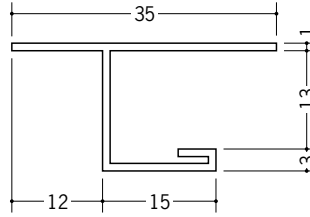

ビニール天井見切縁 目透し型

34127 見切 LV-6
2m/ホワイト/100本入

34128 見切 LV-9
2m/ホワイト/100本入

34129 見切 LV-12
2m/ホワイト/100本入

34145 見切 LV-15
2m/ホワイト/50本入

34146 見切 LV-21
2m/ホワイト/50本入

33602 見切 GTM-7
2m/ホワイト/80本入

33604 見切 GTM-10
2m/ホワイト/80本入

33605 見切 GTM-13
2m/ホワイト/80本入

33606 見切 GTM-15
2m/ホワイト/80本入

34121 見切 SV-615
2m/ホワイト/100本入

34123 見切 SV-915
2m/ホワイト/100本入

34124 見切 SV-1215
2m/ホワイト/100本入

33062 見切 SV-7
2.5m/ホワイト/50本入

33063 見切 SV-10
2.5m/ホワイト/50本入

33064 見切 SV-13
2.5m/ホワイト/50本入

R加工の場合は、574～576ページをご参照下さい。