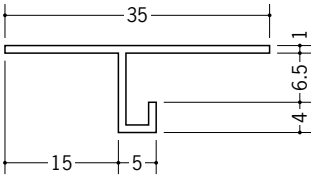

ビニール天井見切縁 目透し型

34127 見切 LV-6
2m/ホワイト/100本入

34128 見切 LV-9
2m/ホワイト/100本入

34129 見切 LV-12
2m/ホワイト/100本入

34145 見切 LV-15
2m/ホワイト/50本入

34146 見切 LV-21
2m/ホワイト/50本入

33602 見切 GTM-7
2m/ホワイト/80本入

33604 見切 GTM-10
2m/ホワイト/80本入

33605 見切 GTM-13
2m/ホワイト/80本入

33606 見切 GTM-15
2m/ホワイト/80本入

34121 見切 SV-615
2m/ホワイト/100本入

34123 見切 SV-915
2m/ホワイト/100本入

34124 見切 SV-1215
2m/ホワイト/100本入

33062 見切 SV-7
2.5m/ホワイト/50本入

33063 見切 SV-10
2.5m/ホワイト/50本入

33064 見切 SV-13
2.5m/ホワイト/50本入

R加工の場合は、574～576ページをご参照下さい。