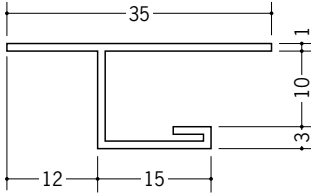

ビニール天井見切縁 目透し型

34127 見切 LV-6
2m/ホワイト/100本入

34128 見切 LV-9
2m/ホワイト/100本入

34129 見切 LV-12
2m/ホワイト/100本入

34145 見切 LV-15
2m/ホワイト/50本入

34146 見切 LV-21
2m/ホワイト/50本入

33602 見切 GTM-7
2m/ホワイト/80本入

33604 見切 GTM-10
2m/ホワイト/80本入

33605 見切 GTM-13
2m/ホワイト/80本入

33606 見切 GTM-15
2m/ホワイト/80本入

34121 見切 SV-615
2m/ホワイト/100本入

34123 見切 SV-915
2m/ホワイト/100本入

34124 見切 SV-1215
2m/ホワイト/100本入

33062 見切 SV-7
2.5m/ホワイト/50本入

33063 見切 SV-10
2.5m/ホワイト/50本入

33064 見切 SV-13
2.5m/ホワイト/50本入

R加工の場合は、574～576ページをご参照下さい。