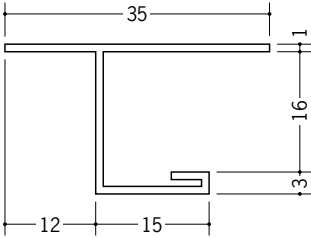

ビニール天井見切縁 目透し型

34127 見切 LV-6
2m/ホワイト/100本入

34128 見切 LV-9
2m/ホワイト/100本入

34129 見切 LV-12
2m/ホワイト/100本入

34145 見切 LV-15
2m/ホワイト/50本入

34146 見切 LV-21
2m/ホワイト/50本入

33602 見切 GTM-7
2m/ホワイト/80本入

33604 見切 GTM-10
2m/ホワイト/80本入

33605 見切 GTM-13
2m/ホワイト/80本入

33606 見切 GTM-15
2m/ホワイト/80本入

34121 見切 SV-615
2m/ホワイト/100本入

34123 見切 SV-915
2m/ホワイト/100本入

34124 見切 SV-1215
2m/ホワイト/100本入

33062 見切 SV-7
2.5m/ホワイト/50本入

33063 見切 SV-10
2.5m/ホワイト/50本入

33064 見切 SV-13
2.5m/ホワイト/50本入

R加工の場合は、574～576ページをご参照下さい。