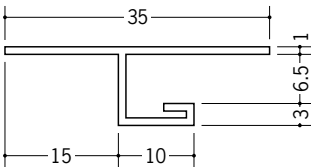

ビニール天井見切縁 目透し型

34127 見切 LV-6
2m/ホワイト/100本入

34128 見切 LV-9
2m/ホワイト/100本入

34129 見切 LV-12
2m/ホワイト/100本入

34145 見切 LV-15
2m/ホワイト/50本入

34146 見切 LV-21
2m/ホワイト/50本入

33602 見切 GTM-7
2m/ホワイト/80本入

33604 見切 GTM-10
2m/ホワイト/80本入

33605 見切 GTM-13
2m/ホワイト/80本入

33606 見切 GTM-15
2m/ホワイト/80本入

34121 見切 SV-615
2m/ホワイト/100本入

34123 見切 SV-915
2m/ホワイト/100本入

34124 見切 SV-1215
2m/ホワイト/100本入

33062 見切 SV-7
2.5m/ホワイト/50本入

33063 見切 SV-10
2.5m/ホワイト/50本入

33064 見切 SV-13
2.5m/ホワイト/50本入

R加工の場合は、574～576ページをご参照下さい。