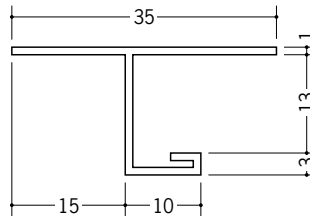

33605 見切 GTM-13
2m/ホワイト/80本入

33606 見切 GTM-15
2m/ホワイト/80本入

34121 見切 SV-615
2m/ホワイト/100本入

34123 見切 SV-915
2m/ホワイト/100本入

34124 見切 SV-1215
2m/ホワイト/100本入

33062 見切 SV-7
2.5m/ホワイト/50本入

33063 見切 SV-10
2.5m/ホワイト/50本入

33064 見切 SV-13
2.5m/ホワイト/50本入

R加工の場合は、574～576ページをご参照下さい。