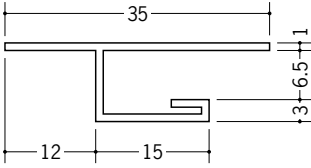

ビニール天井見切縁 目透し型

34127 見切 LV-6
2m/ホワイト/100本入

34128 見切 LV-9
2m/ホワイト/100本入

34129 見切 LV-12
2m/ホワイト/100本入

34145 見切 LV-15
2m/ホワイト/50本入

34146 見切 LV-21
2m/ホワイト/50本入

33602 見切 GTM-7
2m/ホワイト/80本入

33604 見切 GTM-10
2m/ホワイト/80本入

33605 見切 GTM-13
2m/ホワイト/80本入

33606 見切 GTM-15
2m/ホワイト/80本入

34121 見切 SV-615
2m/ホワイト/100本入

34123 見切 SV-915
2m/ホワイト/100本入

34124 見切 SV-1215
2m/ホワイト/100本入

33062 見切 SV-7
2.5m/ホワイト/50本入

33063 見切 SV-10
2.5m/ホワイト/50本入

33064 見切 SV-13
2.5m/ホワイト/50本入

R加工の場合は、574～576ページをご参照下さい。