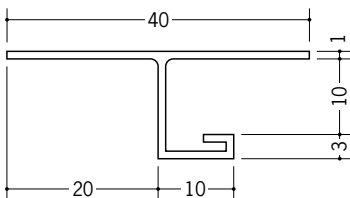

33605 見切 GTM-13
2m/ホワイト/80本入

33606 見切 GTM-15
2m/ホワイト/80本入

34121 見切 SV-615
2m/ホワイト/100本入

34123 見切 SV-915
2m/ホワイト/100本入

34124 見切 SV-1215
2m/ホワイト/100本入

33062 見切 SV-7
2.5m/ホワイト/50本入

33063 見切 SV-10
2.5m/ホワイト/50本入

33064 見切 SV-13
2.5m/ホワイト/50本入

R加工の場合は、574～576ページをご参照下さい。