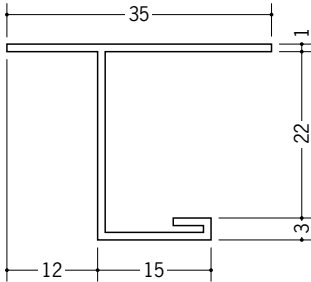

ビニール天井見切縁 目透し型

34127 見切 LV-6
2m/ホワイト/100本入

34128 見切 LV-9
2m/ホワイト/100本入

34129 見切 LV-12
2m/ホワイト/100本入

34145 見切 LV-15
2m/ホワイト/50本入

34146 見切 LV-21
2m/ホワイト/50本入

33602 見切 GTM-7
2m/ホワイト/80本入

33604 見切 GTM-10
2m/ホワイト/80本入

33605 見切 GTM-13
2m/ホワイト/80本入

33606 見切 GTM-15
2m/ホワイト/80本入

34121 見切 SV-615
2m/ホワイト/100本入

34123 見切 SV-915
2m/ホワイト/100本入

34124 見切 SV-1215
2m/ホワイト/100本入

33062 見切 SV-7
2.5m/ホワイト/50本入

33063 見切 SV-10
2.5m/ホワイト/50本入

33064 見切 SV-13
2.5m/ホワイト/50本入

R加工の場合は、574～576ページをご参照下さい。