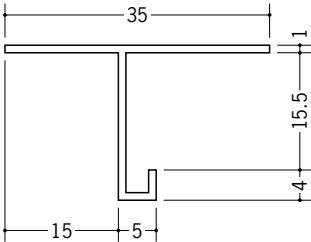

ビニール天井見切縁 目透し型

34127 見切 LV-6
2m/ホワイト/100本入

34128 見切 LV-9
2m/ホワイト/100本入

34129 見切 LV-12
2m/ホワイト/100本入

34145 見切 LV-15
2m/ホワイト/50本入

34146 見切 LV-21
2m/ホワイト/50本入

33602 見切 GTM-7
2m/ホワイト/80本入

33604 見切 GTM-10
2m/ホワイト/80本入

33605 見切 GTM-13
2m/ホワイト/80本入

33606 見切 GTM-15
2m/ホワイト/80本入

34121 見切 SV-615
2m/ホワイト/100本入

34123 見切 SV-915
2m/ホワイト/100本入

34124 見切 SV-1215
2m/ホワイト/100本入

33062 見切 SV-7
2.5m/ホワイト/50本入

33063 見切 SV-10
2.5m/ホワイト/50本入

33064 見切 SV-13
2.5m/ホワイト/50本入

R加工の場合は、574～576ページをご参照下さい。