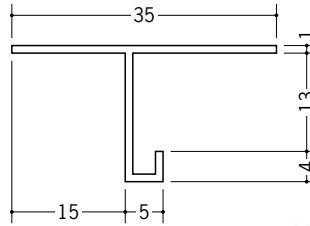

ビニール天井見切縁 目透し型

34127 見切 LV-6
2m/ホワイト/100本入

34128 見切 LV-9
2m/ホワイト/100本入

34129 見切 LV-12
2m/ホワイト/100本入

34145 見切 LV-15
2m/ホワイト/50本入

34146 見切 LV-21
2m/ホワイト/50本入

33602 見切 GTM-7
2m/ホワイト/80本入

33604 見切 GTM-10
2m/ホワイト/80本入

33605 見切 GTM-13
2m/ホワイト/80本入

33606 見切 GTM-15
2m/ホワイト/80本入

34121 見切 SV-615
2m/ホワイト/100本入

34123 見切 SV-915
2m/ホワイト/100本入

34124 見切 SV-1215
2m/ホワイト/100本入

33062 見切 SV-7
2.5m/ホワイト/50本入

33063 見切 SV-10
2.5m/ホワイト/50本入

33064 見切 SV-13
2.5m/ホワイト/50本入

R加工の場合は、574～576ページをご参照下さい。