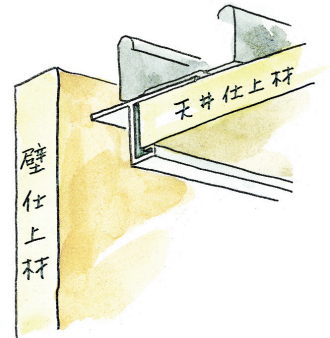

ビニール天井見切縁 目透し型

34127 見切 LV-6
2m/ホワイト/100本入

34128 見切 LV-9
2m/ホワイト/100本入

34129 見切 LV-12
2m/ホワイト/100本入

34145 見切 LV-15
2m/ホワイト/50本入

34146 見切 LV-21
2m/ホワイト/50本入

33602 見切 GTM-7
2m/ホワイト/80本入

33604 見切 GTM-10
2m/ホワイト/80本入

33605 見切 GTM-13
2m/ホワイト/80本入

33606 見切 GTM-15
2m/ホワイト/80本入

34121 見切 SV-615
2m/ホワイト/100本入

34123 見切 SV-915
2m/ホワイト/100本入

34124 見切 SV-1215
2m/ホワイト/100本入

33062 見切 SV-7
2.5m/ホワイト/50本入

33063 見切 SV-10
2.5m/ホワイト/50本入