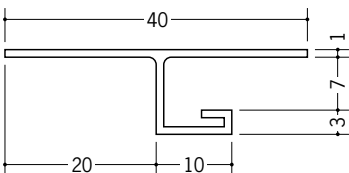

33605 見切 GTM-13
2m/ホワイト/80本入

33606 見切 GTM-15
2m/ホワイト/80本入

34121 見切 SV-615
2m/ホワイト/100本入

34123 見切 SV-915
2m/ホワイト/100本入

34124 見切 SV-1215
2m/ホワイト/100本入

33062 見切 SV-7
2.5m/ホワイト/50本入

33063 見切 SV-10
2.5m/ホワイト/50本入

33064 見切 SV-13
2.5m/ホワイト/50本入

R加工の場合は、574～576ページをご参照下さい。