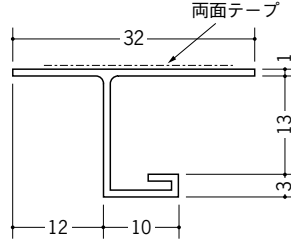

ビニール天井見切縁 目透し型

34026 VW-6
1.82m/ホワイト/100本入

34027 VW-9
1.82m/ホワイト/100本入

34028 VW-12
1.82m/ホワイト/100本入

34131 見切VH-6.5
2m/ホワイト/60本入

34133 見切VH-9.5
2m/ホワイト/40本入

34134 見切VH-12.5
2m/ホワイト/40本入

33096 見切BVM-6
2m/ホワイト/100本入

33094 見切BVM-9
2m/ホワイト/100本入

33095 見切BVM-12
2m/ホワイト/100本入

34286 見切BVT-7
2m/ホワイト/40本入

34288 見切BVT-10
2m/ホワイト/40本入

34289 見切BVT-13
2m/ホワイト/40本入

34290 見切BVT-16
2m/ホワイト/40本入

目透し部カット承ります。

など