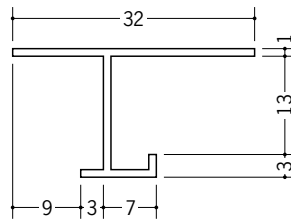

ビニール天井見切縁 目透し型

34026 VW-6
1.82m/ホワイト/100本入

34027 VW-9
1.82m/ホワイト/100本入

34028 VW-12
1.82m/ホワイト/100本入

34131 見切VH-6.5
2m/ホワイト/60本入

34133 見切VH-9.5
2m/ホワイト/40本入

34134 見切VH-12.5
2m/ホワイト/40本入

33096 見切BVM-6
2m/ホワイト/100本入

33094 見切BVM-9
2m/ホワイト/100本入

33095 見切BVM-12
2m/ホワイト/100本入

34286 見切BVT-7
2m/ホワイト/40本入

34288 見切BVT-10
2m/ホワイト/40本入

34289 見切BVT-13
2m/ホワイト/40本入

34290 見切BVT-16
2m/ホワイト/40本入

目透し部カット承ります。

など