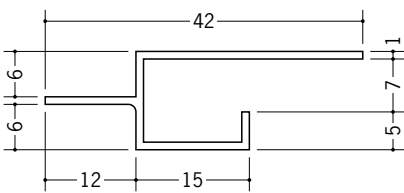

ビニール天井見切縁 目透し型

34026 VW-6
1.82m/ホワイト/100本入

34027 VW-9
1.82m/ホワイト/100本入

34028 VW-12
1.82m/ホワイト/100本入

34131 見切VH-6.5
2m/ホワイト/60本入

34133 見切VH-9.5
2m/ホワイト/40本入

34134 見切VH-12.5
2m/ホワイト/40本入

33096 見切BVM-6
2m/ホワイト/100本入

33094 見切BVM-9
2m/ホワイト/100本入

33095 見切BVM-12
2m/ホワイト/100本入

34286 見切BVT-7
2m/ホワイト/40本入

34288 見切BVT-10
2m/ホワイト/40本入

34289 見切BVT-13
2m/ホワイト/40本入

34290 見切BVT-16
2m/ホワイト/40本入

目透し部カット承ります。

など