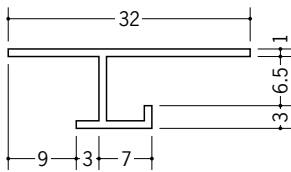

ビニール天井見切縁 目透し型

34026 VW-6
1.82m/ホワイト/100本入

34027 VW-9
1.82m/ホワイト/100本入

34028 VW-12
1.82m/ホワイト/100本入

34131 見切VH-6.5
2m/ホワイト/60本入

34133 見切VH-9.5
2m/ホワイト/40本入

34134 見切VH-12.5
2m/ホワイト/40本入

33096 見切BVM-6
2m/ホワイト/100本入

33094 見切BVM-9
2m/ホワイト/100本入

33095 見切BVM-12
2m/ホワイト/100本入

34286 見切BVT-7
2m/ホワイト/40本入

34288 見切BVT-10
2m/ホワイト/40本入

34289 見切BVT-13
2m/ホワイト/40本入

34290 見切BVT-16
2m/ホワイト/40本入

目透し部カット承ります。

など