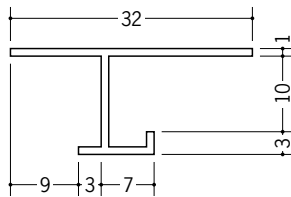

ビニール天井見切縁 目透し型

34026 VW-6
1.82m/ホワイト/100本入

34027 VW-9
1.82m/ホワイト/100本入

34028 VW-12
1.82m/ホワイト/100本入

34131 見切VH-6.5
2m/ホワイト/60本入

34133 見切VH-9.5
2m/ホワイト/40本入

34134 見切VH-12.5
2m/ホワイト/40本入

33096 見切BVM-6
2m/ホワイト/100本入

33094 見切BVM-9
2m/ホワイト/100本入

33095 見切BVM-12
2m/ホワイト/100本入

34286 見切BVT-7
2m/ホワイト/40本入

34288 見切BVT-10
2m/ホワイト/40本入

34289 見切BVT-13
2m/ホワイト/40本入

34290 見切BVT-16
2m/ホワイト/40本入

目透し部カット承ります。

など