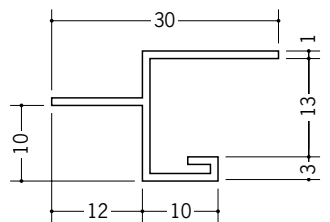

ビニール天井見切縁 目透し型

34026 VW-6
1.82m/ホワイト/100本入

34027 VW-9
1.82m/ホワイト/100本入

34028 VW-12
1.82m/ホワイト/100本入

34131 見切VH-6.5
2m/ホワイト/60本入

34133 見切VH-9.5
2m/ホワイト/40本入

34134 見切VH-12.5
2m/ホワイト/40本入

33096 見切BVM-6
2m/ホワイト/100本入

33094 見切BVM-9
2m/ホワイト/100本入

33095 見切BVM-12
2m/ホワイト/100本入

34286 見切BVT-7
2m/ホワイト/40本入

34288 見切BVT-10
2m/ホワイト/40本入

34289 見切BVT-13
2m/ホワイト/40本入

34290 見切BVT-16
2m/ホワイト/40本入

目透し部カット承ります。

など