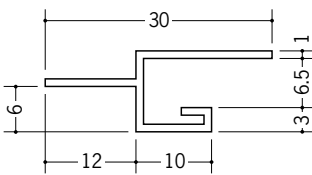

ビニール天井見切縁 目透し型

34026 VW-6
1.82m/ホワイト/100本入

34027 VW-9
1.82m/ホワイト/100本入

34028 VW-12
1.82m/ホワイト/100本入

34131 見切VH-6.5
2m/ホワイト/60本入

34133 見切VH-9.5
2m/ホワイト/40本入

34134 見切VH-12.5
2m/ホワイト/40本入

33096 見切BVM-6
2m/ホワイト/100本入

33094 見切BVM-9
2m/ホワイト/100本入

33095 見切BVM-12
2m/ホワイト/100本入

34286 見切BVT-7
2m/ホワイト/40本入

34288 見切BVT-10
2m/ホワイト/40本入

34289 見切BVT-13
2m/ホワイト/40本入

34290 見切BVT-16
2m/ホワイト/40本入

目透し部カット承ります。

など