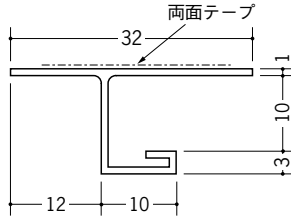

ビニール天井見切縁 目透し型

34026 VW-6
1.82m/ホワイト/100本入

34027 VW-9
1.82m/ホワイト/100本入

34028 VW-12
1.82m/ホワイト/100本入

34131 見切VH-6.5
2m/ホワイト/60本入

34133 見切VH-9.5
2m/ホワイト/40本入

34134 見切VH-12.5
2m/ホワイト/40本入

33096 見切BVM-6
2m/ホワイト/100本入

33094 見切BVM-9
2m/ホワイト/100本入

33095 見切BVM-12
2m/ホワイト/100本入

34286 見切BVT-7
2m/ホワイト/40本入

34288 見切BVT-10
2m/ホワイト/40本入

34289 見切BVT-13
2m/ホワイト/40本入

34290 見切BVT-16
2m/ホワイト/40本入

目透し部カット承ります。

など