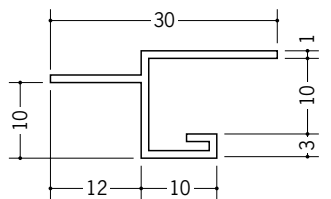

ビニール天井見切縁 目透し型

34026 VW-6
1.82m/ホワイト/100本入

34027 VW-9
1.82m/ホワイト/100本入

34028 VW-12
1.82m/ホワイト/100本入

34131 見切VH-6.5
2m/ホワイト/60本入

34133 見切VH-9.5
2m/ホワイト/40本入

34134 見切VH-12.5
2m/ホワイト/40本入

33096 見切BVM-6
2m/ホワイト/100本入

33094 見切BVM-9
2m/ホワイト/100本入

33095 見切BVM-12
2m/ホワイト/100本入

34286 見切BVT-7
2m/ホワイト/40本入

34288 見切BVT-10
2m/ホワイト/40本入

34289 見切BVT-13
2m/ホワイト/40本入

34290 見切BVT-16
2m/ホワイト/40本入

目透し部カット承ります。

など