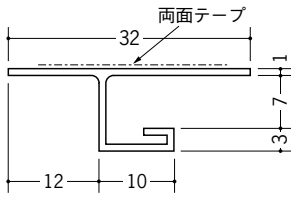

ビニール天井見切縁 目透し型

34026 VW-6
1.82m/ホワイト/100本入

34027 VW-9
1.82m/ホワイト/100本入

34028 VW-12
1.82m/ホワイト/100本入

34131 見切VH-6.5
2m/ホワイト/60本入

34133 見切VH-9.5
2m/ホワイト/40本入

34134 見切VH-12.5
2m/ホワイト/40本入

33096 見切BVM-6
2m/ホワイト/100本入

33094 見切BVM-9
2m/ホワイト/100本入

33095 見切BVM-12
2m/ホワイト/100本入

34286 見切BVT-7
2m/ホワイト/40本入

34288 見切BVT-10
2m/ホワイト/40本入

34289 見切BVT-13
2m/ホワイト/40本入

34290 見切BVT-16
2m/ホワイト/40本入

目透し部カット承ります。

など