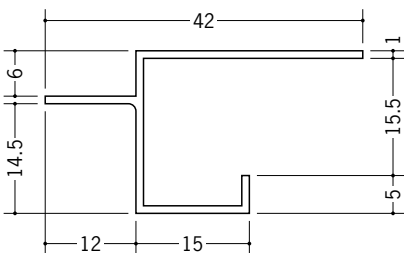

ビニール天井見切縁 目透し型

34026 VW-6
1.82m/ホワイト/100本入

34027 VW-9
1.82m/ホワイト/100本入

34028 VW-12
1.82m/ホワイト/100本入

34131 見切VH-6.5
2m/ホワイト/60本入

34133 見切VH-9.5
2m/ホワイト/40本入

34134 見切VH-12.5
2m/ホワイト/40本入

33096 見切BVM-6
2m/ホワイト/100本入

33094 見切BVM-9
2m/ホワイト/100本入

33095 見切BVM-12
2m/ホワイト/100本入

34286 見切BVT-7
2m/ホワイト/40本入

34288 見切BVT-10
2m/ホワイト/40本入

34289 見切BVT-13
2m/ホワイト/40本入

34290 見切BVT-16
2m/ホワイト/40本入

目透し部カット承ります。

など