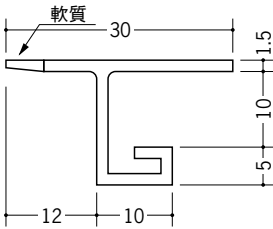

ビニール天井見切縁 目透し型

33034 見切NB-20
2m/ホワイト/100本入

33035 見切NB-23
2m/ホワイト/100本入

33036 見切NB-21
2m/ホワイト/100本入

33037 見切NB-24
2m/ホワイト/100本入

37007 見切506ZM
2m/ホワイト/150本入

37008 見切509ZM
2m/ホワイト/120本入

37009 見切512ZM
2m/ホワイト/120本入

37011 見切6.5ZE
1.82m/ホワイト/100本入

37012 見切10ZE
1.82m/ホワイト/100本入

37013 見切13ZE
1.82m/ホワイト/100本入

37073 見切612ZE
2m/ホワイト/200本入

37074 見切912ZE
2m/ホワイト/150本入

37075 見切1212ZE
2m/ホワイト/150本入