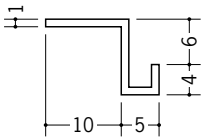

ビニール天井見切縁 目透し型

33034 見切NB-20
2m/ホワイト/100本入

33035 見切NB-23
2m/ホワイト/100本入

33036 見切NB-21
2m/ホワイト/100本入

33037 見切NB-24
2m/ホワイト/100本入

37007 見切506ZM
2m/ホワイト/150本入

37008 見切509ZM
2m/ホワイト/120本入

37009 見切512ZM
2m/ホワイト/120本入

37011 見切6.5ZE
1.82m/ホワイト/100本入

37012 見切10ZE
1.82m/ホワイト/100本入

37013 見切13ZE
1.82m/ホワイト/100本入

37073 見切612ZE
2m/ホワイト/200本入

37074 見切912ZE
2m/ホワイト/150本入

37075 見切1212ZE
2m/ホワイト/150本入