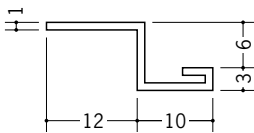

ビニール天井見切縁 目透し型

33034 見切NB-20
2m/ホワイト/100本入

33035 見切NB-23
2m/ホワイト/100本入

33036 見切NB-21
2m/ホワイト/100本入

33037 見切NB-24
2m/ホワイト/100本入

37007 見切506ZM
2m/ホワイト/150本入

37008 見切509ZM
2m/ホワイト/120本入

37009 見切512ZM
2m/ホワイト/120本入

37011 見切6.5ZE
1.82m/ホワイト/100本入

37012 見切10ZE
1.82m/ホワイト/100本入

37013 見切13ZE
1.82m/ホワイト/100本入

37073 見切612ZE
2m/ホワイト/200本入

37074 見切912ZE
2m/ホワイト/150本入

37075 見切1212ZE
2m/ホワイト/150本入