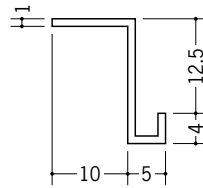

ビニール天井見切縁 目透し型

33034 見切NB-20
2m/ホワイト/100本入

33035 見切NB-23
2m/ホワイト/100本入

33036 見切NB-21
2m/ホワイト/100本入

33037 見切NB-24
2m/ホワイト/100本入

37007 見切506ZM
2m/ホワイト/150本入

37008 見切509ZM
2m/ホワイト/120本入

37009 見切512ZM
2m/ホワイト/120本入

37011 見切6.5ZE
1.82m/ホワイト/100本入

37012 見切10ZE
1.82m/ホワイト/100本入

37013 見切13ZE
1.82m/ホワイト/100本入

37073 見切612ZE
2m/ホワイト/200本入

37074 見切912ZE
2m/ホワイト/150本入

37075 見切1212ZE
2m/ホワイト/150本入