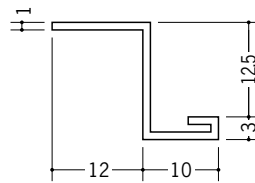

ビニール天井見切縁 目透し型

33034 見切NB-20
2m/ホワイト/100本入

33035 見切NB-23
2m/ホワイト/100本入

33036 見切NB-21
2m/ホワイト/100本入

33037 見切NB-24
2m/ホワイト/100本入

37007 見切506ZM
2m/ホワイト/150本入

37008 見切509ZM
2m/ホワイト/120本入

37009 見切512ZM
2m/ホワイト/120本入

37011 見切6.5ZE
1.82m/ホワイト/100本入

37012 見切10ZE
1.82m/ホワイト/100本入

37013 見切13ZE
1.82m/ホワイト/100本入

37073 見切612ZE
2m/ホワイト/200本入

37074 見切912ZE
2m/ホワイト/150本入

37075 見切1212ZE
2m/ホワイト/150本入