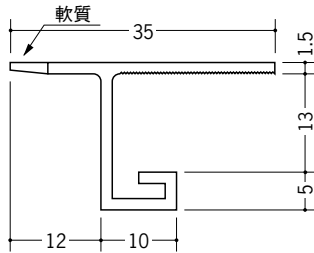

ビニール天井見切縁 目透し型

33034 見切NB-20
2m/ホワイト/100本入

33035 見切NB-23
2m/ホワイト/100本入

33036 見切NB-21
2m/ホワイト/100本入

33037 見切NB-24
2m/ホワイト/100本入

37007 見切506ZM
2m/ホワイト/150本入

37008 見切509ZM
2m/ホワイト/120本入

37009 見切512ZM
2m/ホワイト/120本入

37011 見切6.5ZE
1.82m/ホワイト/100本入

37012 見切10ZE
1.82m/ホワイト/100本入

37013 見切13ZE
1.82m/ホワイト/100本入

37073 見切612ZE
2m/ホワイト/200本入

37074 見切912ZE
2m/ホワイト/150本入

37075 見切1212ZE
2m/ホワイト/150本入