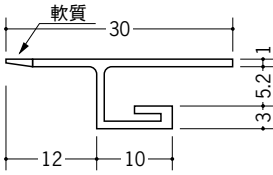

ビニール天井見切縁 目透し型

33034 見切NB-20
2m/ホワイト/100本入

33035 見切NB-23
2m/ホワイト/100本入

33036 見切NB-21
2m/ホワイト/100本入

33037 見切NB-24
2m/ホワイト/100本入

37007 見切506ZM
2m/ホワイト/150本入

37008 見切509ZM
2m/ホワイト/120本入

37009 見切512ZM
2m/ホワイト/120本入

37011 見切6.5ZE
1.82m/ホワイト/100本入

37012 見切10ZE
1.82m/ホワイト/100本入

37013 見切13ZE
1.82m/ホワイト/100本入

37073 見切612ZE
2m/ホワイト/200本入

37074 見切912ZE
2m/ホワイト/150本入

37075 見切1212ZE
2m/ホワイト/150本入