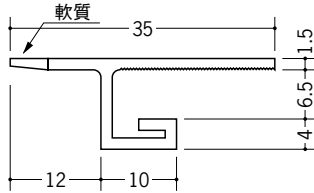

ビニール天井見切縁 目透し型

33034 見切NB-20
2m/ホワイト/100本入

33035 見切NB-23
2m/ホワイト/100本入

33036 見切NB-21
2m/ホワイト/100本入

33037 見切NB-24
2m/ホワイト/100本入

37007 見切506ZM
2m/ホワイト/150本入

37008 見切509ZM
2m/ホワイト/120本入

37009 見切512ZM
2m/ホワイト/120本入

37011 見切6.5ZE
1.82m/ホワイト/100本入

37012 見切10ZE
1.82m/ホワイト/100本入

37013 見切13ZE
1.82m/ホワイト/100本入

37073 見切612ZE
2m/ホワイト/200本入

37074 見切912ZE
2m/ホワイト/150本入

37075 見切1212ZE
2m/ホワイト/150本入