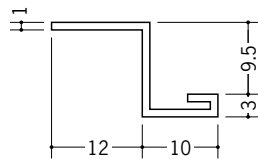

ビニール天井見切縁 目透し型

33034 見切NB-20
2m/ホワイト/100本入

33035 見切NB-23
2m/ホワイト/100本入

33036 見切NB-21
2m/ホワイト/100本入

33037 見切NB-24
2m/ホワイト/100本入

37007 見切506ZM
2m/ホワイト/150本入

37008 見切509ZM
2m/ホワイト/120本入

37009 見切512ZM
2m/ホワイト/120本入

37011 見切6.5ZE
1.82m/ホワイト/100本入

37012 見切10ZE
1.82m/ホワイト/100本入

37013 見切13ZE
1.82m/ホワイト/100本入

37073 見切612ZE
2m/ホワイト/200本入

37074 見切912ZE
2m/ホワイト/150本入

37075 見切1212ZE
2m/ホワイト/150本入