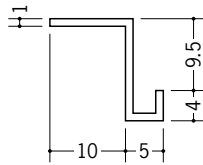

ビニール天井見切縁 目透し型

33034 見切NB-20
2m/ホワイト/100本入

33035 見切NB-23
2m/ホワイト/100本入

33036 見切NB-21
2m/ホワイト/100本入

33037 見切NB-24
2m/ホワイト/100本入

37007 見切506ZM
2m/ホワイト/150本入

37008 見切509ZM
2m/ホワイト/120本入

37009 見切512ZM
2m/ホワイト/120本入

37011 見切6.5ZE
1.82m/ホワイト/100本入

37012 見切10ZE
1.82m/ホワイト/100本入

37013 見切13ZE
1.82m/ホワイト/100本入

37073 見切612ZE
2m/ホワイト/200本入

37074 見切912ZE
2m/ホワイト/150本入

37075 見切1212ZE
2m/ホワイト/150本入