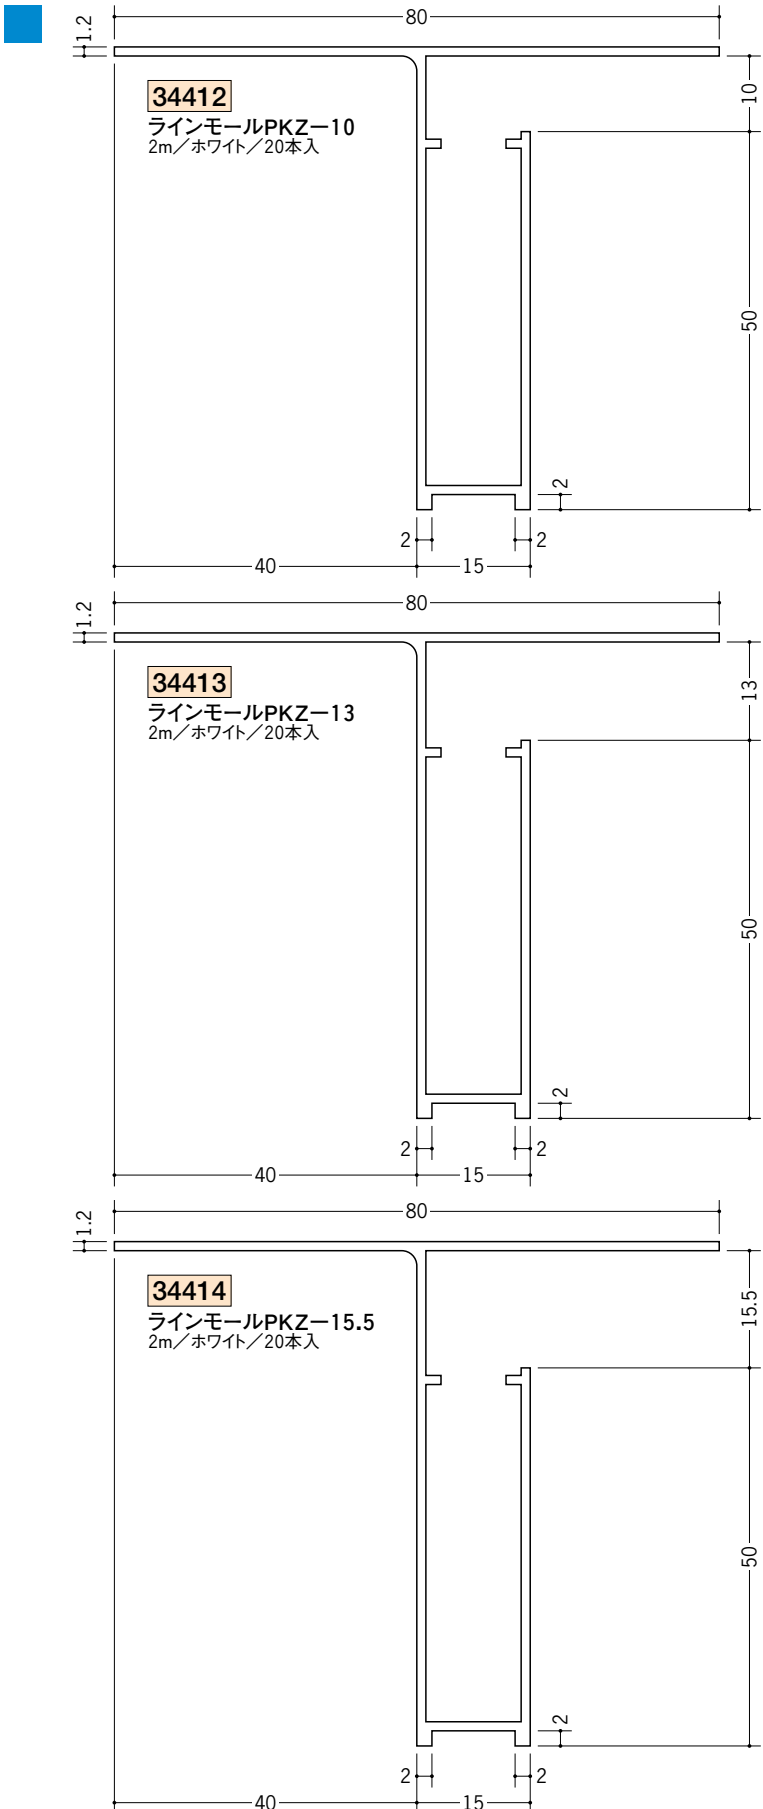

ビニール天井見切縁 目透し型

PKZタイプ役物

1辺あたり200ミリ(働き寸法)

34415 PKZ-10直角出隅

34417 PKZ-13直角出隅

34419 PKZ-15.5直角出隅

34416 PKZ-10直角入隅

34418 PKZ-13直角入隅

34420 PKZ-15.5直角入隅