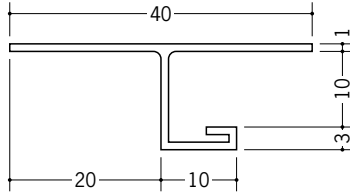

# ビニール 換気見切縁

**33247** 換気見切KMK-7  
1.818m/ホワイト/50本入/開口率11.96%

**33249** 換気見切KMK-10  
1.818m/ホワイト/50本入/開口率11.96%

**33250** 換気見切KMK-13  
1.818m/ホワイト/50本入/開口率11.96%

**33242** 防虫見切BVB-7A  
1.818m/ホワイト/100本入

**33244** 防虫見切BVB-10A  
1.818m/ホワイト/100本入

**33245** 防虫見切BVB-13A  
1.818m/ホワイト/100本入

防虫網の色は白です。