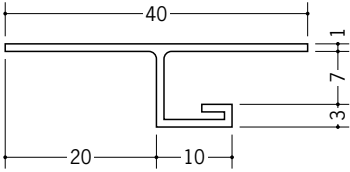

# ビニール 換気見切縁

**33247** 換気見切KMK-7  
1.818m/ホワイト/50本入/開口率11.96%

**33249** 換気見切KMK-10  
1.818m/ホワイト/50本入/開口率11.96%

**33250** 換気見切KMK-13  
1.818m/ホワイト/50本入/開口率11.96%

**33242** 防虫見切BVB-7A  
1.818m/ホワイト/100本入

**33244** 防虫見切BVB-10A  
1.818m/ホワイト/100本入

**33245** 防虫見切BVB-13A  
1.818m/ホワイト/100本入

防虫網の色は白です。