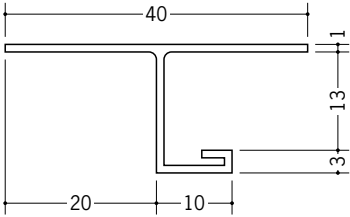

# ビニール 換気見切縁

**33247** 換気見切KMK-7  
1.818m/ホワイト/50本入/開口率11.96%

**33249** 換気見切KMK-10  
1.818m/ホワイト/50本入/開口率11.96%

**33250** 換気見切KMK-13  
1.818m/ホワイト/50本入/開口率11.96%

**33242** 防虫見切BVB-7A  
1.818m/ホワイト/100本入

**33244** 防虫見切BVB-10A  
1.818m/ホワイト/100本入

**33245** 防虫見切BVB-13A  
1.818m/ホワイト/100本入

防虫網の色は白です。