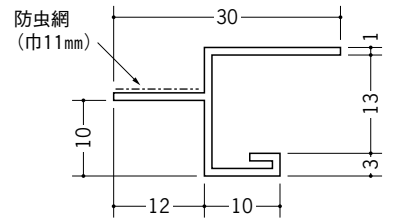

# ビニール 換気見切縁

**33247** 換気見切KMK-7  
1.818m/ホワイト/50本入/開口率11.96%

**33249** 換気見切KMK-10  
1.818m/ホワイト/50本入/開口率11.96%

**33250** 換気見切KMK-13  
1.818m/ホワイト/50本入/開口率11.96%

**33242** 防虫見切BVB-7A  
1.818m/ホワイト/100本入

**33244** 防虫見切BVB-10A  
1.818m/ホワイト/100本入

**33245** 防虫見切BVB-13A  
1.818m/ホワイト/100本入

防虫網の色は白です。