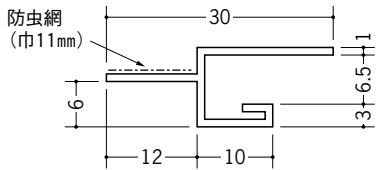

# ビニール 換気見切縁

**33247** 換気見切KMK-7  
1.818m/ホワイト/50本入/開口率11.96%

**33249** 換気見切KMK-10  
1.818m/ホワイト/50本入/開口率11.96%

**33250** 換気見切KMK-13  
1.818m/ホワイト/50本入/開口率11.96%

**33242** 防虫見切BVB-7A  
1.818m/ホワイト/100本入

**33244** 防虫見切BVB-10A  
1.818m/ホワイト/100本入

**33245** 防虫見切BVB-13A  
1.818m/ホワイト/100本入

防虫網の色は白です。