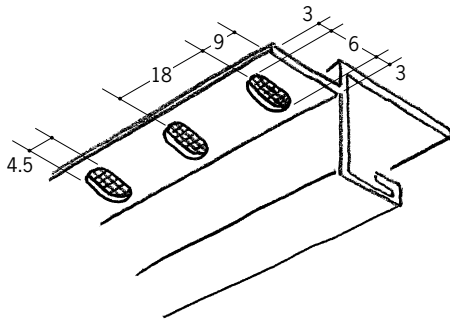

# ビニール 換気見切縁

**33247** 換気見切KMK-7  
1.818m/ホワイト/50本入/開口率11.96%

**33249** 換気見切KMK-10  
1.818m/ホワイト/50本入/開口率11.96%

**33250** 換気見切KMK-13  
1.818m/ホワイト/50本入/開口率11.96%

**33242** 防虫見切BVB-7A  
1.818m/ホワイト/100本入

**33244** 防虫見切BVB-10A  
1.818m/ホワイト/100本入

**33245** 防虫見切BVB-13A  
1.818m/ホワイト/100本入

防虫網の色は白です。