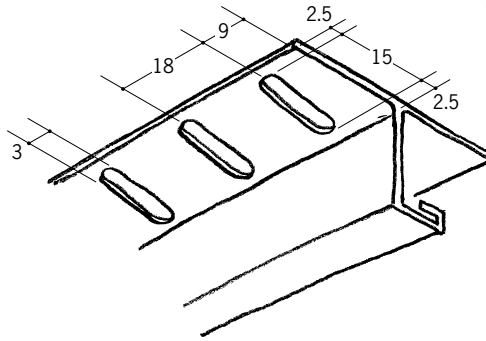

# ビニール 換気見切縁

**33247** 換気見切KMK-7  
1.818m/ホワイト/50本入/開口率11.96%

**33249** 換気見切KMK-10  
1.818m/ホワイト/50本入/開口率11.96%

**33250** 換気見切KMK-13  
1.818m/ホワイト/50本入/開口率11.96%

**33242** 防虫見切BVB-7A  
1.818m/ホワイト/100本入

**33244** 防虫見切BVB-10A  
1.818m/ホワイト/100本入

**33245** 防虫見切BVB-13A  
1.818m/ホワイト/100本入

防虫網の色は白です。