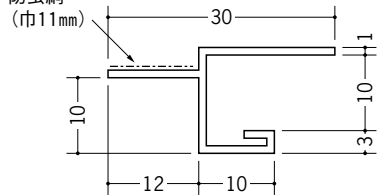

# ビニール 換気見切縁

**33247** 換気見切KMK-7  
1.818m/ホワイト/50本入/開口率11.96%

**33249** 換気見切KMK-10  
1.818m/ホワイト/50本入/開口率11.96%

**33250** 換気見切KMK-13  
1.818m/ホワイト/50本入/開口率11.96%

**33242** 防虫見切BVB-7A  
1.818m/ホワイト/100本入

**33244** 防虫見切BVB-10A  
1.818m/ホワイト/100本入

**33245** 防虫見切BVB-13A  
1.818m/ホワイト/100本入

防虫網の色は白です。