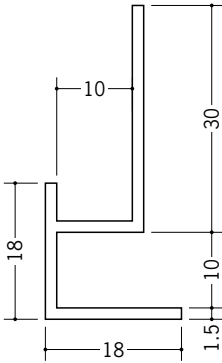

ビニール 下り壁見切縁

31039 見切CMX-0909
2m/ホワイト/50本入

31078 見切CMX-0912
2m/ホワイト/50本入

31015 見切CMX-1313
2m/ホワイト/50本入

31048 見切CX-404
2m/ホワイト/50本入

31075 見切CX-505
2m/ホワイト/50本入

33510 見切CTX-707
2m/ホワイト/20本入

31074 見切CX-606
2m/ホワイト/50本入

33511 見切CTX-710
2m/ホワイト/20本入

31076 見切CX-609
2m/ホワイト/50本入

33512 見切CTX-713
2m/ホワイト/20本入

31097 見切CX-612
2m/ホワイト/20本入

R加工の場合は、574~576ページをご参照下さい。