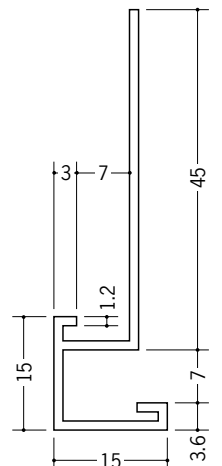

ビニール 下り壁見切縁

31039 見切CMX-0909
2m/ホワイト/50本入

31078 見切CMX-0912
2m/ホワイト/50本入

31015 見切CMX-1313
2m/ホワイト/50本入

31048 見切CX-404
2m/ホワイト/50本入

31075 見切CX-505
2m/ホワイト/50本入

33510 見切CTX-707
2m/ホワイト/20本入

31074 見切CX-606
2m/ホワイト/50本入

33511 見切CTX-710
2m/ホワイト/20本入

31076 見切CX-609
2m/ホワイト/50本入

33512 見切CTX-713
2m/ホワイト/20本入

31097 見切CX-612
2m/ホワイト/20本入

R加工の場合は、574~576ページをご参照下さい。