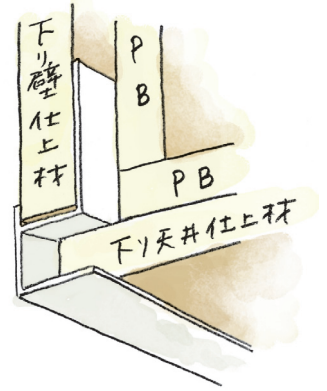

ビニール 下り壁見切縁

31039 見切CMX-0909
2m/ホワイト/50本入

31078 見切CMX-0912
2m/ホワイト/50本入

31015 見切CMX-1313
2m/ホワイト/50本入

31048 見切CX-404
2m/ホワイト/50本入

31075 見切CX-505
2m/ホワイト/50本入

33510 見切CTX-707
2m/ホワイト/20本入

31074 見切CX-606
2m/ホワイト/50本入

33511 見切CTX-710
2m/ホワイト/20本入

31076 見切CX-609
2m/ホワイト/50本入

33512 見切CTX-713
2m/ホワイト/20本入

31097 見切CX-612
2m/ホワイト/20本入

R加工の場合は、574~576ページをご参照下さい。