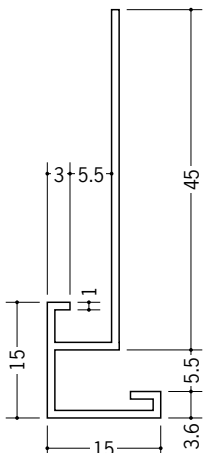

ビニール 下り壁見切縁

31039 見切CMX-0909
2m/ホワイト/50本入

31078 見切CMX-0912
2m/ホワイト/50本入

31015 見切CMX-1313
2m/ホワイト/50本入

31048 見切CX-404
2m/ホワイト/50本入

31075 見切CX-505
2m/ホワイト/50本入

33510 見切CTX-707
2m/ホワイト/20本入

31074 見切CX-606
2m/ホワイト/50本入

33511 見切CTX-710
2m/ホワイト/20本入

31076 見切CX-609
2m/ホワイト/50本入

33512 見切CTX-713
2m/ホワイト/20本入

31097 見切CX-612
2m/ホワイト/20本入

R加工の場合は、574~576ページをご参照下さい。