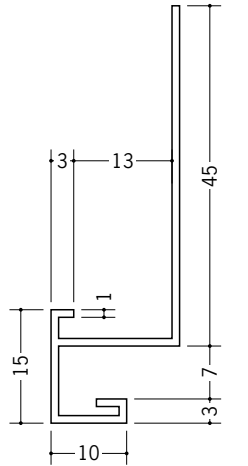

ビニール 下り壁見切縁

31039 見切CMX-0909
2m/ホワイト/50本入

31078 見切CMX-0912
2m/ホワイト/50本入

31015 見切CMX-1313
2m/ホワイト/50本入

31048 見切CX-404
2m/ホワイト/50本入

31075 見切CX-505
2m/ホワイト/50本入

33510 見切CTX-707
2m/ホワイト/20本入

31074 見切CX-606
2m/ホワイト/50本入

33511 見切CTX-710
2m/ホワイト/20本入

31076 見切CX-609
2m/ホワイト/50本入

33512 見切CTX-713
2m/ホワイト/20本入

31097 見切CX-612
2m/ホワイト/20本入

R加工の場合は、574~576ページをご参照下さい。