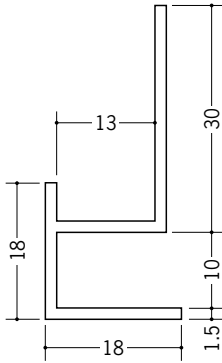

ビニール 下り壁見切縁

31039 見切CMX-0909
2m/ホワイト/50本入

31078 見切CMX-0912
2m/ホワイト/50本入

31015 見切CMX-1313
2m/ホワイト/50本入

31048 見切CX-404
2m/ホワイト/50本入

31075 見切CX-505
2m/ホワイト/50本入

33510 見切CTX-707
2m/ホワイト/20本入

31074 見切CX-606
2m/ホワイト/50本入

33511 見切CTX-710
2m/ホワイト/20本入

31076 見切CX-609
2m/ホワイト/50本入

33512 見切CTX-713
2m/ホワイト/20本入

31097 見切CX-612
2m/ホワイト/20本入

R加工の場合は、574~576ページをご参照下さい。