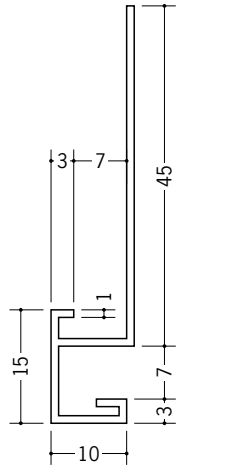

ビニール 下り壁見切縁

31039 見切CMX-0909
2m/ホワイト/50本入

31078 見切CMX-0912
2m/ホワイト/50本入

31015 見切CMX-1313
2m/ホワイト/50本入

31048 見切CX-404
2m/ホワイト/50本入

31075 見切CX-505
2m/ホワイト/50本入

33510 見切CTX-707
2m/ホワイト/20本入

31074 見切CX-606
2m/ホワイト/50本入

33511 見切CTX-710
2m/ホワイト/20本入

31076 見切CX-609
2m/ホワイト/50本入

33512 見切CTX-713
2m/ホワイト/20本入

31097 見切CX-612
2m/ホワイト/20本入

R加工の場合は、574~576ページをご参照下さい。