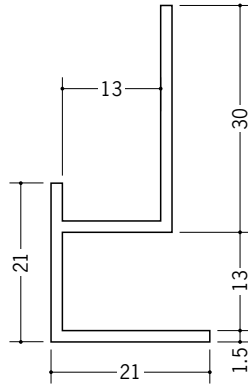

ビニール 下り壁見切縁

31039 見切CMX-0909
2m/ホワイト/50本入

31078 見切CMX-0912
2m/ホワイト/50本入

31015 見切CMX-1313
2m/ホワイト/50本入

31048 見切CX-404
2m/ホワイト/50本入

31075 見切CX-505
2m/ホワイト/50本入

33510 見切CTX-707
2m/ホワイト/20本入

31074 見切CX-606
2m/ホワイト/50本入

33511 見切CTX-710
2m/ホワイト/20本入

31076 見切CX-609
2m/ホワイト/50本入

33512 見切CTX-713
2m/ホワイト/20本入

31097 見切CX-612
2m/ホワイト/20本入

R加工の場合は、574~576ページをご参照下さい。