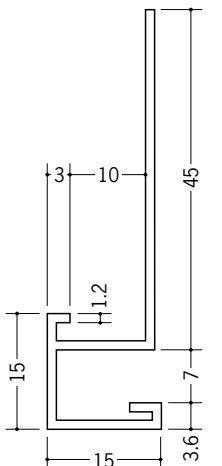

ビニール 下り壁見切縁

31039 見切CMX-0909
2m/ホワイト/50本入

31078 見切CMX-0912
2m/ホワイト/50本入

31015 見切CMX-1313
2m/ホワイト/50本入

31048 見切CX-404
2m/ホワイト/50本入

31075 見切CX-505
2m/ホワイト/50本入

33510 見切CTX-707
2m/ホワイト/20本入

31074 見切CX-606
2m/ホワイト/50本入

33511 見切CTX-710
2m/ホワイト/20本入

31076 見切CX-609
2m/ホワイト/50本入

33512 見切CTX-713
2m/ホワイト/20本入

31097 見切CX-612
2m/ホワイト/20本入

R加工の場合は、574~576ページをご参照下さい。