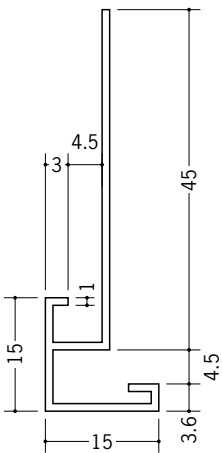

ビニール 下り壁見切縁

31039 見切CMX-0909
2m/ホワイト/50本入

31078 見切CMX-0912
2m/ホワイト/50本入

31015 見切CMX-1313
2m/ホワイト/50本入

31048 見切CX-404
2m/ホワイト/50本入

31075 見切CX-505
2m/ホワイト/50本入

33510 見切CTX-707
2m/ホワイト/20本入

31074 見切CX-606
2m/ホワイト/50本入

33511 見切CTX-710
2m/ホワイト/20本入

31076 見切CX-609
2m/ホワイト/50本入

33512 見切CTX-713
2m/ホワイト/20本入

31097 見切CX-612
2m/ホワイト/20本入

R加工の場合は、574~576ページをご参照下さい。