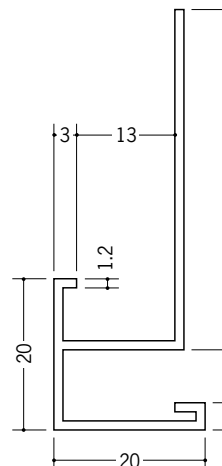

ビニール 下り壁見切縁

31039 見切CMX-0909
2m/ホワイト/50本入

31078 見切CMX-0912
2m/ホワイト/50本入

31015 見切CMX-1313
2m/ホワイト/50本入

31048 見切CX-404
2m/ホワイト/50本入

31075 見切CX-505
2m/ホワイト/50本入

33510 見切CTX-707
2m/ホワイト/20本入

31074 見切CX-606
2m/ホワイト/50本入

33511 見切CTX-710
2m/ホワイト/20本入

31076 見切CX-609
2m/ホワイト/50本入

33512 見切CTX-713
2m/ホワイト/20本入

31097 見切CX-612
2m/ホワイト/20本入

R加工の場合は、574~576ページをご参照下さい。