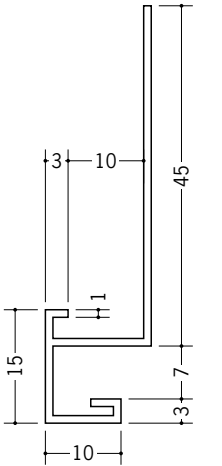

ビニール 下り壁見切縁

31039 見切CMX-0909
2m/ホワイト/50本入

31078 見切CMX-0912
2m/ホワイト/50本入

31015 見切CMX-1313
2m/ホワイト/50本入

31048 見切CX-404
2m/ホワイト/50本入

31075 見切CX-505
2m/ホワイト/50本入

33510 見切CTX-707
2m/ホワイト/20本入

31074 見切CX-606
2m/ホワイト/50本入

33511 見切CTX-710
2m/ホワイト/20本入

31076 見切CX-609
2m/ホワイト/50本入

33512 見切CTX-713
2m/ホワイト/20本入

31097 見切CX-612
2m/ホワイト/20本入

R加工の場合は、574~576ページをご参照下さい。