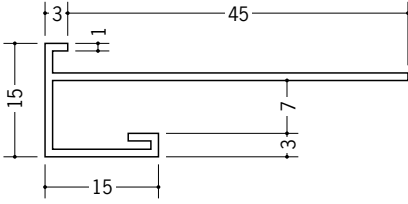

ビニール下り壁見切縁

31098 見切CXS-6.5F
2m/ホワイト/50本入

31099 見切CXS-8.5F
2m/ホワイト/50本入

33159 見切CXS-9.5F
2m/ホワイト/50本入

33160 見切CXS-12.5F
2m/ホワイト/50本入

31066 見切MCX-6F
2m/ホワイト/50本入

31067 見切MCX-9F
2m/ホワイト/50本入

31068 見切MCX-12F
2m/ホワイト/50本入

R加工の場合は、574~576ページをご参照下さい。