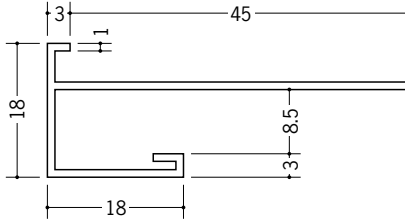

ビニール下り壁見切縁

31098 見切CXS-6.5F
2m/ホワイト/50本入

31099 見切CXS-8.5F
2m/ホワイト/50本入

33159 見切CXS-9.5F
2m/ホワイト/50本入

33160 見切CXS-12.5F
2m/ホワイト/50本入

31066 見切MCX-6F
2m/ホワイト/50本入

31067 見切MCX-9F
2m/ホワイト/50本入

31068 見切MCX-12F
2m/ホワイト/50本入

R加工の場合は、574~576ページをご参照下さい。