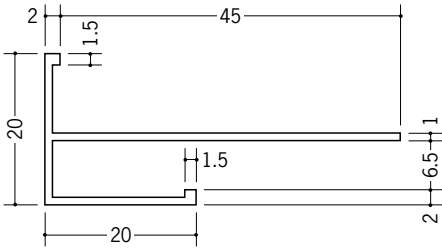

ビニール下り壁見切縁

31098 見切CXS-6.5F
2m/ホワイト/50本入

31099 見切CXS-8.5F
2m/ホワイト/50本入

33159 見切CXS-9.5F
2m/ホワイト/50本入

33160 見切CXS-12.5F
2m/ホワイト/50本入

31066 見切MCX-6F
2m/ホワイト/50本入

31067 見切MCX-9F
2m/ホワイト/50本入

31068 見切MCX-12F
2m/ホワイト/50本入