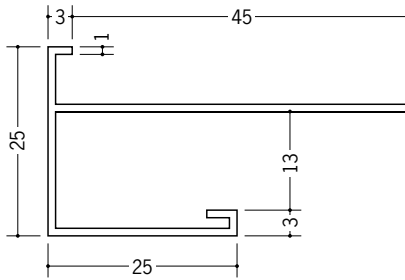

ビニール下り壁見切縁

31098 見切CXS-6.5F
2m/ホワイト/50本入

31099 見切CXS-8.5F
2m/ホワイト/50本入

33159 見切CXS-9.5F
2m/ホワイト/50本入

33160 見切CXS-12.5F
2m/ホワイト/50本入

31066 見切MCX-6F
2m/ホワイト/50本入

31067 見切MCX-9F
2m/ホワイト/50本入

31068 見切MCX-12F
2m/ホワイト/50本入

R加工の場合は、574~576ページをご参照下さい。