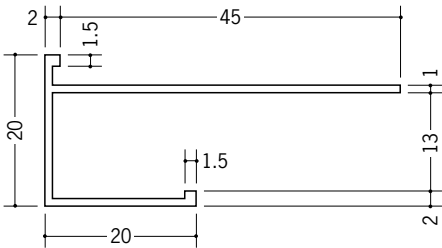

ビニール下り壁見切縁

31098 見切CXS-6.5F
2m/ホワイト/50本入

31099 見切CXS-8.5F
2m/ホワイト/50本入

33159 見切CXS-9.5F
2m/ホワイト/50本入

33160 見切CXS-12.5F
2m/ホワイト/50本入

31066 見切MCX-6F
2m/ホワイト/50本入

31067 見切MCX-9F
2m/ホワイト/50本入

31068 見切MCX-12F
2m/ホワイト/50本入