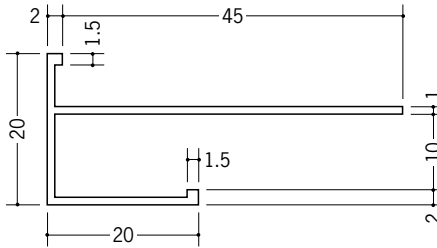

ビニール下り壁見切縁

31098 見切CXS-6.5F
2m/ホワイト/50本入

31099 見切CXS-8.5F
2m/ホワイト/50本入

33159 見切CXS-9.5F
2m/ホワイト/50本入

33160 見切CXS-12.5F
2m/ホワイト/50本入

31066 見切MCX-6F
2m/ホワイト/50本入

31067 見切MCX-9F
2m/ホワイト/50本入

31068 見切MCX-12F
2m/ホワイト/50本入