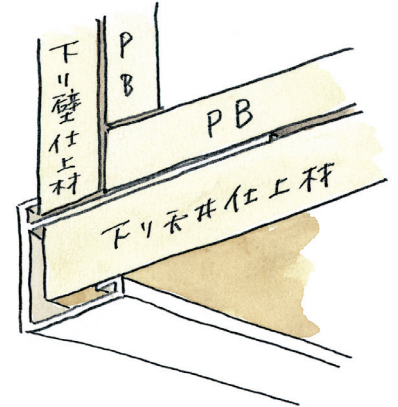

ビニール下り壁見切縁

31098 見切CXS-6.5F
2m/ホワイト/50本入

31099 見切CXS-8.5F
2m/ホワイト/50本入

33159 見切CXS-9.5F
2m/ホワイト/50本入

33160 見切CXS-12.5F
2m/ホワイト/50本入

31066 見切MCX-6F
2m/ホワイト/50本入

31067 見切MCX-9F
2m/ホワイト/50本入

31068 見切MCX-12F
2m/ホワイト/50本入

R加工の場合は、574~576ページをご参照下さい。