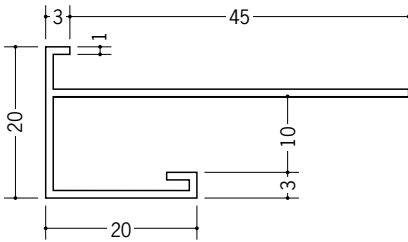

ビニール下り壁見切縁

31098 見切CXS-6.5F
2m/ホワイト/50本入

31099 見切CXS-8.5F
2m/ホワイト/50本入

33159 見切CXS-9.5F
2m/ホワイト/50本入

33160 見切CXS-12.5F
2m/ホワイト/50本入

31066 見切MCX-6F
2m/ホワイト/50本入

31067 見切MCX-9F
2m/ホワイト/50本入

31068 見切MCX-12F
2m/ホワイト/50本入

R加工の場合は、574~576ページをご参照下さい。