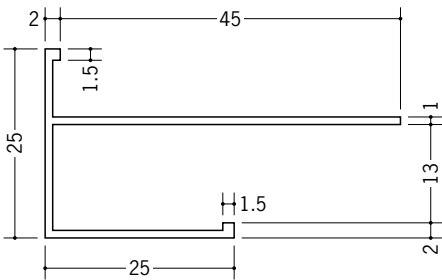

ビニール下り壁見切縁

33507 見切MCX-625F
2m/ホワイト/50本入

33508 見切MCX-925F
2m/ホワイト/50本入

33509 見切MCX-1225F
2m/ホワイト/50本入

31003 見切VN-7
2m/ホワイト/80本入

31004 見切VN-10
2m/ホワイト/80本入

31005 見切VN-13
2m/ホワイト/80本入