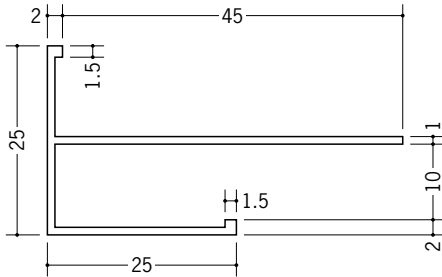

ビニール下り壁見切縁

33507 見切MCX-625F
2m/ホワイト/50本入

33508 見切MCX-925F
2m/ホワイト/50本入

33509 見切MCX-1225F
2m/ホワイト/50本入

31003 見切VN-7
2m/ホワイト/80本入

31004 見切VN-10
2m/ホワイト/80本入

31005 見切VN-13
2m/ホワイト/80本入