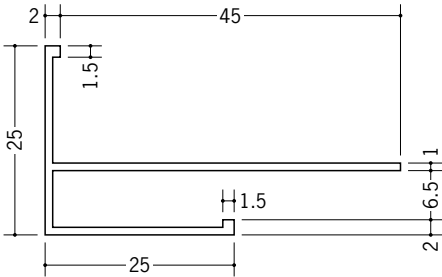

ビニール下り壁見切縁

33507 見切MCX-625F
2m/ホワイト/50本入

33508 見切MCX-925F
2m/ホワイト/50本入

33509 見切MCX-1225F
2m/ホワイト/50本入

31003 見切VN-7
2m/ホワイト/80本入

31004 見切VN-10
2m/ホワイト/80本入

31005 見切VN-13
2m/ホワイト/80本入