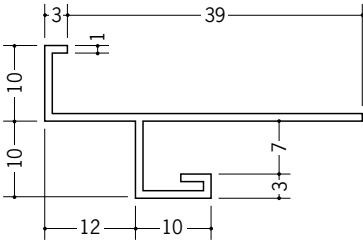

ビニール下り壁見切縁

33507 見切MCX-625F
2m/ホワイト/50本入

33508 見切MCX-925F
2m/ホワイト/50本入

33509 見切MCX-1225F
2m/ホワイト/50本入

31003 見切VN-7
2m/ホワイト/80本入

31004 見切VN-10
2m/ホワイト/80本入

31005 見切VN-13
2m/ホワイト/80本入