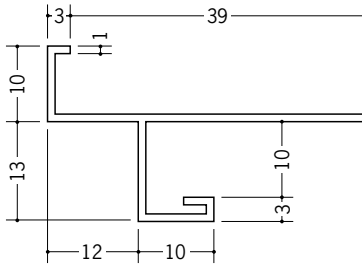

ビニール下り壁見切縁

33507 見切MCX-625F
2m/ホワイト/50本入

33508 見切MCX-925F
2m/ホワイト/50本入

33509 見切MCX-1225F
2m/ホワイト/50本入

31003 見切VN-7
2m/ホワイト/80本入

31004 見切VN-10
2m/ホワイト/80本入

31005 見切VN-13
2m/ホワイト/80本入