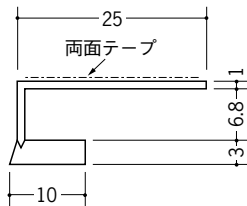

ビニール見切縁役物 コ型

33183 FR-5テープなし
1.82m/ホワイト/60本入

33170 FR-7テープなし
1.82m/ホワイト/35本入

33184 FR-8テープなし
1.82m/ホワイト/60本入

33171 FR-10テープなし
1.82m/ホワイト/30本入

33172 FR-13テープなし
1.82m/ホワイト/25本入

33200 FR-15テープなし
1.82m/ホワイト/60本入

33155 FR-5テープ付
1.82m/ホワイト/60本入

33009 FR-7テープ付
1.82m/ホワイト/35本入

33156 FR-8テープ付
1.82m/ホワイト/60本入

33010 FR-10テープ付
1.82m/ホワイト/30本入

33011 FR-13テープ付
1.82m/ホワイト/25本入

33157 FR-15テープ付
1.82m/ホワイト/60本入

出隅
1/2円で250R以上
1/4円で200R以上

左の図に示す
R寸法は、
限度の目安です。
気温により、
多少変わります。