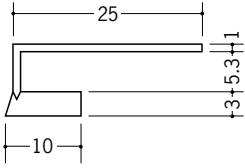

ビニール見切縁役物 コ型

33183 FR-5テープなし
1.82m/ホワイト/60本入

33170 FR-7テープなし
1.82m/ホワイト/35本入

33184 FR-8テープなし
1.82m/ホワイト/60本入

33171 FR-10テープなし
1.82m/ホワイト/30本入

33172 FR-13テープなし
1.82m/ホワイト/25本入

33200 FR-15テープなし
1.82m/ホワイト/60本入

33155 FR-5テープ付
1.82m/ホワイト/60本入

33009 FR-7テープ付
1.82m/ホワイト/35本入

33156 FR-8テープ付
1.82m/ホワイト/60本入

33010 FR-10テープ付
1.82m/ホワイト/30本入

33011 FR-13テープ付
1.82m/ホワイト/25本入

33157 FR-15テープ付
1.82m/ホワイト/60本入

出隅
1/2円で250R以上
1/4円で200R以上

左の図に示す
R寸法は、
限度の目安です。
気温により、
多少変わります。