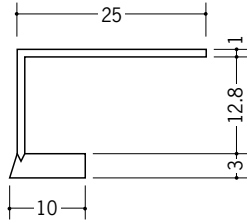

ビニール見切縁役物 コ型

33183 FR-5テープなし
1.82m/ホワイト/60本入

33170 FR-7テープなし
1.82m/ホワイト/35本入

33184 FR-8テープなし
1.82m/ホワイト/60本入

33171 FR-10テープなし
1.82m/ホワイト/30本入

33172 FR-13テープなし
1.82m/ホワイト/25本入

33200 FR-15テープなし
1.82m/ホワイト/60本入

33155 FR-5テープ付
1.82m/ホワイト/60本入

33009 FR-7テープ付
1.82m/ホワイト/35本入

33156 FR-8テープ付
1.82m/ホワイト/60本入

33010 FR-10テープ付
1.82m/ホワイト/30本入

33011 FR-13テープ付
1.82m/ホワイト/25本入

33157 FR-15テープ付
1.82m/ホワイト/60本入

出隅
1/2円で250R以上
1/4円で200R以上

左の図に示す
R寸法は、
限度の目安です。
気温により、
多少変わります。