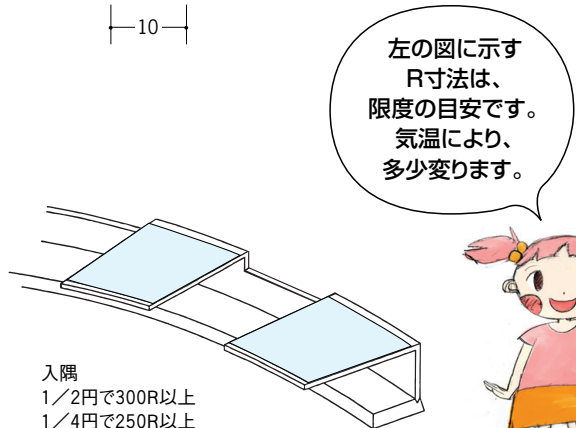

33155 FR-5テープ付
1.82m/ホワイト/60本入

33009 FR-7テープ付
1.82m/ホワイト/35本入

33156 FR-8テープ付
1.82m/ホワイト/60本入

33010 FR-10テープ付
1.82m/ホワイト/30本入

33011 FR-13テープ付
1.82m/ホワイト/25本入

33157 FR-15テープ付
1.82m/ホワイト/60本入

出隅
1/2円で250R以上
1/4円で200R以上

左の図に示す
R寸法は、
限度の目安です。
気温により、
多少変わります。