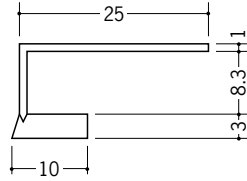

ビニール見切縁役物 コ型

33183 FR-5テープなし
1.82m/ホワイト/60本入

33170 FR-7テープなし
1.82m/ホワイト/35本入

33184 FR-8テープなし
1.82m/ホワイト/60本入

33171 FR-10テープなし
1.82m/ホワイト/30本入

33172 FR-13テープなし
1.82m/ホワイト/25本入

33200 FR-15テープなし
1.82m/ホワイト/60本入

33155 FR-5テープ付
1.82m/ホワイト/60本入

33009 FR-7テープ付
1.82m/ホワイト/35本入

33156 FR-8テープ付
1.82m/ホワイト/60本入

33010 FR-10テープ付
1.82m/ホワイト/30本入

33011 FR-13テープ付
1.82m/ホワイト/25本入

33157 FR-15テープ付
1.82m/ホワイト/60本入

出隅
1/2円で250R以上
1/4円で200R以上

左の図に示す
R寸法は、
限度の目安です。
気温により、
多少変わります。