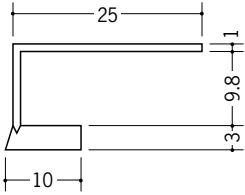

ビニール見切縁役物 コ型

33183 FR-5テープなし
1.82m/ホワイト/60本入

33170 FR-7テープなし
1.82m/ホワイト/35本入

33184 FR-8テープなし
1.82m/ホワイト/60本入

33171 FR-10テープなし
1.82m/ホワイト/30本入

33172 FR-13テープなし
1.82m/ホワイト/25本入

33200 FR-15テープなし
1.82m/ホワイト/60本入

33155 FR-5テープ付
1.82m/ホワイト/60本入

33009 FR-7テープ付
1.82m/ホワイト/35本入

33156 FR-8テープ付
1.82m/ホワイト/60本入

33010 FR-10テープ付
1.82m/ホワイト/30本入

33011 FR-13テープ付
1.82m/ホワイト/25本入

33157 FR-15テープ付
1.82m/ホワイト/60本入

出隅
1/2円で250R以上
1/4円で200R以上

左の図に示す
R寸法は、
限度の目安です。
気温により、
多少変わります。