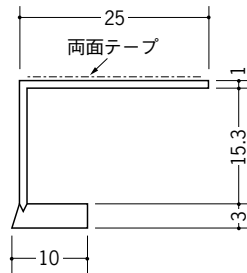

33155 FR-5テープ付
1.82m/ホワイト/60本入

33009 FR-7テープ付
1.82m/ホワイト/35本入

33156 FR-8テープ付
1.82m/ホワイト/60本入

33010 FR-10テープ付
1.82m/ホワイト/30本入

33011 FR-13テープ付
1.82m/ホワイト/25本入

33157 FR-15テープ付
1.82m/ホワイト/60本入

出隅
1/2円で250R以上
1/4円で200R以上

左の図に示す
R寸法は、
限度の目安です。
気温により、
多少変わります。