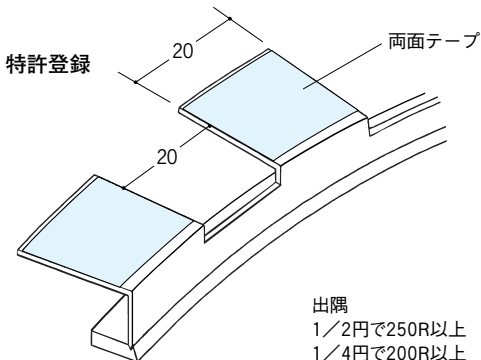

33155 FR-5テープ付
1.82m/ホワイト/60本入

33009 FR-7テープ付
1.82m/ホワイト/35本入

33156 FR-8テープ付
1.82m/ホワイト/60本入

33010 FR-10テープ付
1.82m/ホワイト/30本入

33011 FR-13テープ付
1.82m/ホワイト/25本入

33157 FR-15テープ付
1.82m/ホワイト/60本入

出隅
1/2円で250R以上
1/4円で200R以上

左の図に示す
R寸法は、
限度の目安です。
気温により、
多少変わります。