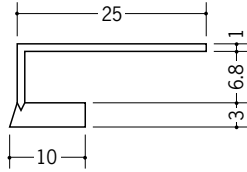

ビニール見切縁役物 コ型

33183 FR-5テープなし
1.82m/ホワイト/60本入

33170 FR-7テープなし
1.82m/ホワイト/35本入

33184 FR-8テープなし
1.82m/ホワイト/60本入

33171 FR-10テープなし
1.82m/ホワイト/30本入

33172 FR-13テープなし
1.82m/ホワイト/25本入

33200 FR-15テープなし
1.82m/ホワイト/60本入

33155 FR-5テープ付
1.82m/ホワイト/60本入

33009 FR-7テープ付
1.82m/ホワイト/35本入

33156 FR-8テープ付
1.82m/ホワイト/60本入

33010 FR-10テープ付
1.82m/ホワイト/30本入

33011 FR-13テープ付
1.82m/ホワイト/25本入

33157 FR-15テープ付
1.82m/ホワイト/60本入

出隅
1/2円で250R以上
1/4円で200R以上

左の図に示す
R寸法は、
限度の目安です。
気温により、
多少変わります。