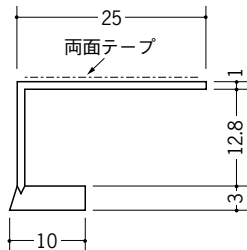

ビニール見切縁役物 コ型

33183 FR-5テープなし
1.82m/ホワイト/60本入

33170 FR-7テープなし
1.82m/ホワイト/35本入

33184 FR-8テープなし
1.82m/ホワイト/60本入

33171 FR-10テープなし
1.82m/ホワイト/30本入

33172 FR-13テープなし
1.82m/ホワイト/25本入

33200 FR-15テープなし
1.82m/ホワイト/60本入

33155 FR-5テープ付
1.82m/ホワイト/60本入

33009 FR-7テープ付
1.82m/ホワイト/35本入

33156 FR-8テープ付
1.82m/ホワイト/60本入

33010 FR-10テープ付
1.82m/ホワイト/30本入

33011 FR-13テープ付
1.82m/ホワイト/25本入

33157 FR-15テープ付
1.82m/ホワイト/60本入

出隅
1/2円で250R以上
1/4円で200R以上

左の図に示す
R寸法は、
限度の目安です。
気温により、
多少変わります。