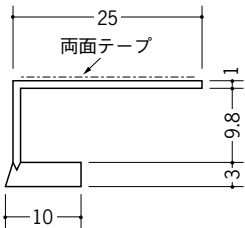

33155 FR-5テープ付
1.82m/ホワイト/60本入

33009 FR-7テープ付
1.82m/ホワイト/35本入

33156 FR-8テープ付
1.82m/ホワイト/60本入

33010 FR-10テープ付
1.82m/ホワイト/30本入

33011 FR-13テープ付
1.82m/ホワイト/25本入

33157 FR-15テープ付
1.82m/ホワイト/60本入

出隅
1/2円で250R以上
1/4円で200R以上

左の図に示す
R寸法は、
限度の目安です。
気温により、
多少変わります。