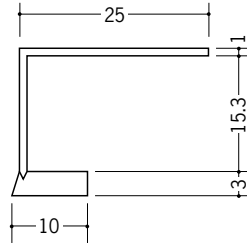

ビニール見切縁役物 コ型

33183 FR-5テープなし
1.82m/ホワイト/60本入

33170 FR-7テープなし
1.82m/ホワイト/35本入

33184 FR-8テープなし
1.82m/ホワイト/60本入

33171 FR-10テープなし
1.82m/ホワイト/30本入

33172 FR-13テープなし
1.82m/ホワイト/25本入

33200 FR-15テープなし
1.82m/ホワイト/60本入

33155 FR-5テープ付
1.82m/ホワイト/60本入

33009 FR-7テープ付
1.82m/ホワイト/35本入

33156 FR-8テープ付
1.82m/ホワイト/60本入

33010 FR-10テープ付
1.82m/ホワイト/30本入

33011 FR-13テープ付
1.82m/ホワイト/25本入

33157 FR-15テープ付
1.82m/ホワイト/60本入

出隅
1/2円で250R以上
1/4円で200R以上

左の図に示す
R寸法は、
限度の目安です。
気温により、
多少変わります。