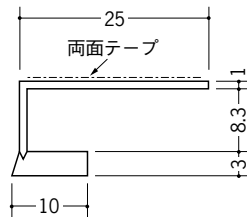

ビニール見切縁役物 コ型

33183 FR-5テープなし
1.82m/ホワイト/60本入

33170 FR-7テープなし
1.82m/ホワイト/35本入

33184 FR-8テープなし
1.82m/ホワイト/60本入

33171 FR-10テープなし
1.82m/ホワイト/30本入

33172 FR-13テープなし
1.82m/ホワイト/25本入

33200 FR-15テープなし
1.82m/ホワイト/60本入

33155 FR-5テープ付
1.82m/ホワイト/60本入

33009 FR-7テープ付
1.82m/ホワイト/35本入

33156 FR-8テープ付
1.82m/ホワイト/60本入

33010 FR-10テープ付
1.82m/ホワイト/30本入

33011 FR-13テープ付
1.82m/ホワイト/25本入

33157 FR-15テープ付
1.82m/ホワイト/60本入

出隅
1/2円で250R以上
1/4円で200R以上

左の図に示す
R寸法は、
限度の目安です。
気温により、
多少変わります。