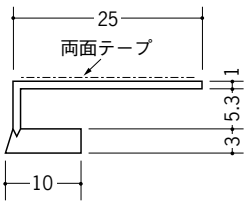

ビニール見切縁役物 コ型

33183 FR-5テープなし
1.82m/ホワイト/60本入

33170 FR-7テープなし
1.82m/ホワイト/35本入

33184 FR-8テープなし
1.82m/ホワイト/60本入

33171 FR-10テープなし
1.82m/ホワイト/30本入

33172 FR-13テープなし
1.82m/ホワイト/25本入

33200 FR-15テープなし
1.82m/ホワイト/60本入

33155 FR-5テープ付
1.82m/ホワイト/60本入

33009 FR-7テープ付
1.82m/ホワイト/35本入

33156 FR-8テープ付
1.82m/ホワイト/60本入

33010 FR-10テープ付
1.82m/ホワイト/30本入

33011 FR-13テープ付
1.82m/ホワイト/25本入

33157 FR-15テープ付
1.82m/ホワイト/60本入

出隅
1/2円で250R以上
1/4円で200R以上

左の図に示す
R寸法は、
限度の目安です。
気温により、
多少変わります。