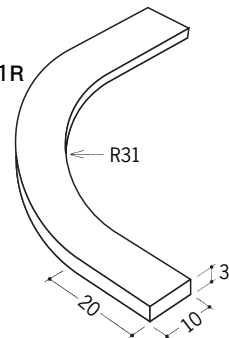

ビニール後付見切21R  
ホワイト

**79015**

ビニール後付見切26R  
ホワイト

**79006**

ビニール後付見切31R  
ホワイト

## R加工在庫品

R付コーナーと  
天井との  
取り合いに  
効果的です。

<b>33067010</b>	A3-6.5出隅10R	1/4円
<b>33067015</b>	A3-6.5出隅15R	1/4円
<b>33067020</b>	A3-6.5出隅20R	1/4円
<b>33067025</b>	A3-6.5出隅25R	1/4円
<b>33067030</b>	A3-6.5出隅30R	1/4円
<b>33067035</b>	A3-6.5出隅35R	1/4円
<b>33067040</b>	A3-6.5出隅40R	1/4円
<b>33067045</b>	A3-6.5出隅45R	1/4円
<b>33067050</b>	A3-6.5出隅50R	1/4円

<b>33068010</b>	A3-10出隅10R	1/4円
<b>33068015</b>	A3-10出隅15R	1/4円
<b>33068020</b>	A3-10出隅20R	1/4円
<b>33068025</b>	A3-10出隅25R	1/4円
<b>33068030</b>	A3-10出隅30R	1/4円
<b>33068035</b>	A3-10出隅35R	1/4円
<b>33068040</b>	A3-10出隅40R	1/4円
<b>33068045</b>	A3-10出隅45R	1/4円
<b>33068050</b>	A3-10出隅50R	1/4円

<b>33080015</b>	V3-12出隅15R	1/4円
<b>33080020</b>	V3-12出隅20R	1/4円
<b>33080025</b>	V3-12出隅25R	1/4円
<b>33080030</b>	V3-12出隅30R	1/4円
<b>33080035</b>	V3-12出隅35R	1/4円
<b>33080040</b>	V3-12出隅40R	1/4円
<b>33080045</b>	V3-12出隅45R	1/4円
<b>33080050</b>	V3-12出隅50R	1/4円