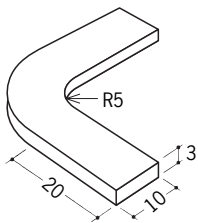

# ビニール 見切縁役物 後付け・R加工在庫品

**79011**

ビニール後付見切5R  
ホワイト

**79012**

ビニール後付見切11R  
ホワイト

**79013**

ビニール後付見切16R  
ホワイト

**79014**

<b>33078015</b>	V3-6出隅15R	1/4円
<b>33078020</b>	V3-6出隅20R	1/4円
<b>33078025</b>	V3-6出隅25R	1/4円
<b>33078030</b>	V3-6出隅30R	1/4円
<b>33078035</b>	V3-6出隅35R	1/4円
<b>33078040</b>	V3-6出隅40R	1/4円
<b>33078045</b>	V3-6出隅45R	1/4円
<b>33078050</b>	V3-6出隅50R	1/4円