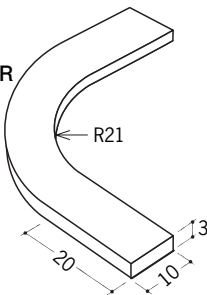

79014

ビニール後付見切21R
ホワイト