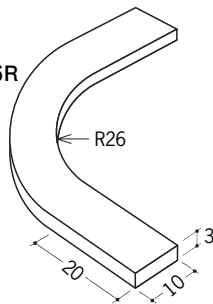

# ビニール 見切縁役物 後付け・R加工在庫品

**79011**

ビニール後付見切5R  
ホワイト

**79012**

ビニール後付見切11R  
ホワイト

**79013**

ビニール後付見切16R  
ホワイト

**79014**

ビニール後付見切21R  
ホワイト

**79015**

ビニール後付見切26R  
ホワイト

**79006**

ビニール後付見切31R  
ホワイト

<b>33078015</b>	V3-6出隅15R	1/4円
<b>33078020</b>	V3-6出隅20R	1/4円
<b>33078025</b>	V3-6出隅25R	1/4円
<b>33078030</b>	V3-6出隅30R	1/4円
<b>33078035</b>	V3-6出隅35R	1/4円
<b>33078040</b>	V3-6出隅40R	1/4円
<b>33078045</b>	V3-6出隅45R	1/4円
<b>33078050</b>	V3-6出隅50R	1/4円

<b>33080015</b>	V3-12出隅15R	1/4円
<b>33080020</b>	V3-12出隅20R	1/4円
<b>33080025</b>	V3-12出隅25R	1/4円
<b>33080030</b>	V3-12出隅30R	1/4円
<b>33080035</b>	V3-12出隅35R	1/4円
<b>33080040</b>	V3-12出隅40R	1/4円
<b>33080045</b>	V3-12出隅45R	1/4円
<b>33080050</b>	V3-12出隅50R	1/4円