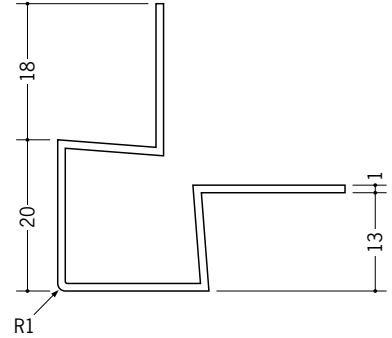

# ビニール 出隅ジョイナー

**37125** ビニール角型イカ出隅6.5  
2.73m/ホワイト/50本入

**37126** ビニール角型イカ出隅10  
2.73m/ホワイト/50本入

**37127** ビニール角型イカ出隅13  
2.73m/ホワイト/50本入

**37106** イカ3R-6mm  
2.73m/ホワイト/60本入

**37107** イカ3R-9.5mm  
2.73m/ホワイト/60本入

**37108** イカ3R-12.5mm  
2.73m/ホワイト/60本入

**37122** ビニールタコ10R-6.5mm  
2.73m/ホワイト/50本入

**37123** ビニールタコ10R-10mm  
2.73m/ホワイト/50本入

**37124** ビニールタコ10R-13mm  
2.73m/ホワイト/50本入