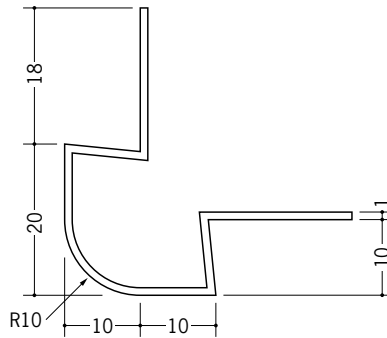

# ビニール 出隅ジョイナー

**37125** ビニール角型イカ出隅6.5  
2.73m/ホワイト/50本入

**37126** ビニール角型イカ出隅10  
2.73m/ホワイト/50本入

**37127** ビニール角型イカ出隅13  
2.73m/ホワイト/50本入

**37106** イカ3R-6mm  
2.73m/ホワイト/60本入

**37107** イカ3R-9.5mm  
2.73m/ホワイト/60本入

**37108** イカ3R-12.5mm  
2.73m/ホワイト/60本入

**37122** ビニールタコ10R-6.5mm  
2.73m/ホワイト/50本入

**37123** ビニールタコ10R-10mm  
2.73m/ホワイト/50本入

**37124** ビニールタコ10R-13mm  
2.73m/ホワイト/50本入