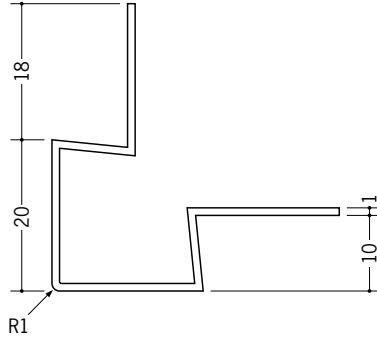

# ビニール 出隅ジョイナー

**37125** ビニール角型イカ出隅6.5  
2.73m/ホワイト/50本入

**37126** ビニール角型イカ出隅10  
2.73m/ホワイト/50本入

**37127** ビニール角型イカ出隅13  
2.73m/ホワイト/50本入

**37106** イカ3R-6mm  
2.73m/ホワイト/60本入

**37107** イカ3R-9.5mm  
2.73m/ホワイト/60本入

**37108** イカ3R-12.5mm  
2.73m/ホワイト/60本入

**37122** ビニールタコ10R-6.5mm  
2.73m/ホワイト/50本入

**37123** ビニールタコ10R-10mm  
2.73m/ホワイト/50本入

**37124** ビニールタコ10R-13mm  
2.73m/ホワイト/50本入