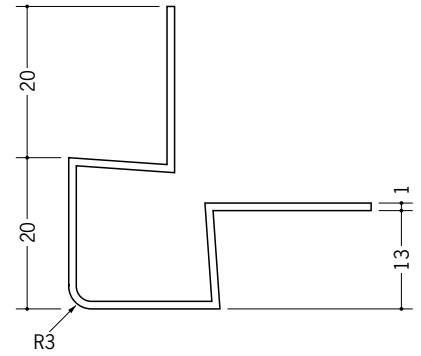

# ビニール 出隅ジョイナー

**37125** ビニール角型イカ出隅6.5  
2.73m/ホワイト/50本入

**37126** ビニール角型イカ出隅10  
2.73m/ホワイト/50本入

**37127** ビニール角型イカ出隅13  
2.73m/ホワイト/50本入

**37106** イカ3R-6mm  
2.73m/ホワイト/60本入

**37107** イカ3R-9.5mm  
2.73m/ホワイト/60本入

**37108** イカ3R-12.5mm  
2.73m/ホワイト/60本入

**37122** ビニールタコ10R-6.5mm  
2.73m/ホワイト/50本入

**37123** ビニールタコ10R-10mm  
2.73m/ホワイト/50本入

**37124** ビニールタコ10R-13mm  
2.73m/ホワイト/50本入