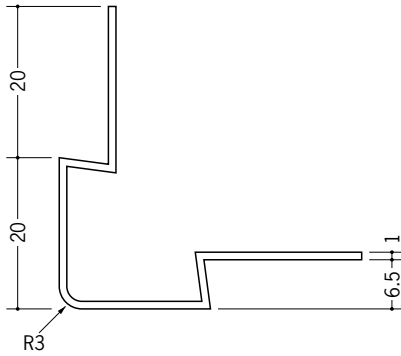

# ビニール 出隅ジョイナー

**37125** ビニール角型イカ出隅6.5  
2.73m/ホワイト/50本入

**37126** ビニール角型イカ出隅10  
2.73m/ホワイト/50本入

**37127** ビニール角型イカ出隅13  
2.73m/ホワイト/50本入

**37106** イカ3R-6mm  
2.73m/ホワイト/60本入

**37107** イカ3R-9.5mm  
2.73m/ホワイト/60本入

**37108** イカ3R-12.5mm  
2.73m/ホワイト/60本入

**37122** ビニールタコ10R-6.5mm  
2.73m/ホワイト/50本入

**37123** ビニールタコ10R-10mm  
2.73m/ホワイト/50本入

**37124** ビニールタコ10R-13mm  
2.73m/ホワイト/50本入