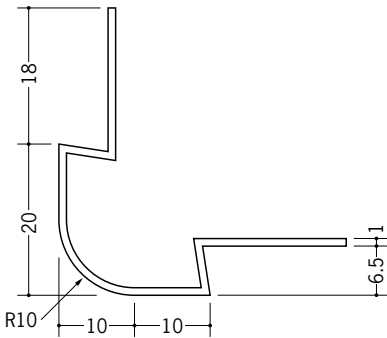

# ビニール 出隅ジョイナー

**37125** ビニール角型イカ出隅6.5  
2.73m/ホワイト/50本入

**37126** ビニール角型イカ出隅10  
2.73m/ホワイト/50本入

**37127** ビニール角型イカ出隅13  
2.73m/ホワイト/50本入

**37106** イカ3R-6mm  
2.73m/ホワイト/60本入

**37107** イカ3R-9.5mm  
2.73m/ホワイト/60本入

**37108** イカ3R-12.5mm  
2.73m/ホワイト/60本入

**37122** ビニールタコ10R-6.5mm  
2.73m/ホワイト/50本入

**37123** ビニールタコ10R-10mm  
2.73m/ホワイト/50本入

**37124** ビニールタコ10R-13mm  
2.73m/ホワイト/50本入