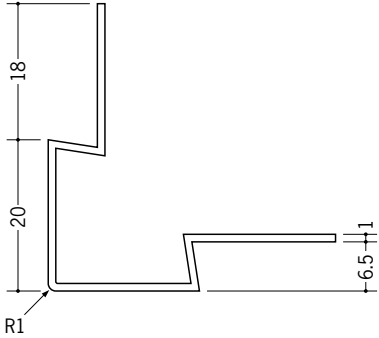

# ビニール 出隅ジョイナー

**37125** ビニール角型イカ出隅6.5  
2.73m/ホワイト/50本入

**37126** ビニール角型イカ出隅10  
2.73m/ホワイト/50本入

**37127** ビニール角型イカ出隅13  
2.73m/ホワイト/50本入

**37106** イカ3R-6mm  
2.73m/ホワイト/60本入

**37107** イカ3R-9.5mm  
2.73m/ホワイト/60本入

**37108** イカ3R-12.5mm  
2.73m/ホワイト/60本入

**37122** ビニールタコ10R-6.5mm  
2.73m/ホワイト/50本入

**37123** ビニールタコ10R-10mm  
2.73m/ホワイト/50本入

**37124** ビニールタコ10R-13mm  
2.73m/ホワイト/50本入