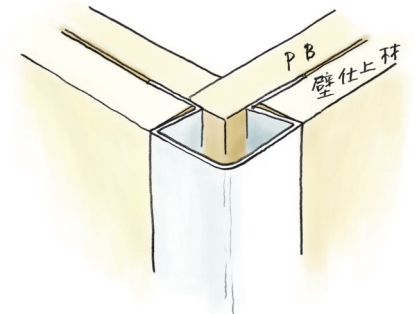

# ビニール 出隅ジョイナー

**37125** ビニール角型イカ出隅6.5  
2.73m/ホワイト/50本入

**37126** ビニール角型イカ出隅10  
2.73m/ホワイト/50本入

**37127** ビニール角型イカ出隅13  
2.73m/ホワイト/50本入

**37106** イカ3R-6mm  
2.73m/ホワイト/60本入

**37107** イカ3R-9.5mm  
2.73m/ホワイト/60本入

**37108** イカ3R-12.5mm  
2.73m/ホワイト/60本入

**37122** ビニールタコ10R-6.5mm  
2.73m/ホワイト/50本入

**37123** ビニールタコ10R-10mm  
2.73m/ホワイト/50本入

**37124** ビニールタコ10R-13mm  
2.73m/ホワイト/50本入