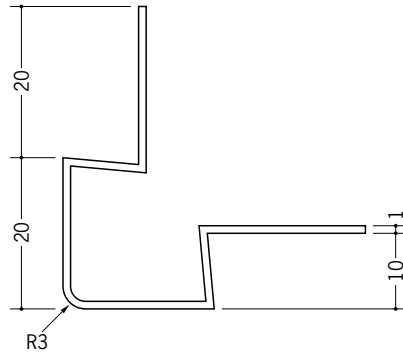

# ビニール 出隅ジョイナー

**37125** ビニール角型イカ出隅6.5  
2.73m/ホワイト/50本入

**37126** ビニール角型イカ出隅10  
2.73m/ホワイト/50本入

**37127** ビニール角型イカ出隅13  
2.73m/ホワイト/50本入

**37106** イカ3R-6mm  
2.73m/ホワイト/60本入

**37107** イカ3R-9.5mm  
2.73m/ホワイト/60本入

**37108** イカ3R-12.5mm  
2.73m/ホワイト/60本入

**37122** ビニールタコ10R-6.5mm  
2.73m/ホワイト/50本入

**37123** ビニールタコ10R-10mm  
2.73m/ホワイト/50本入

**37124** ビニールタコ10R-13mm  
2.73m/ホワイト/50本入