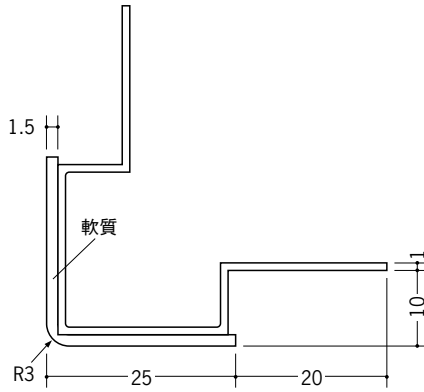

ビニール 出隅ジョイナー

37101 軟質コーナー25-6mm用
2.73m/ホワイト/30本入

37103 軟質コーナー25-9.5mm用
2.73m/ホワイト/30本入

37104 軟質コーナー25-12.5mm用
2.73m/ホワイト/30本入

35081 張り出隅10
2.73m/ホワイト/20本入

35082 張り出隅13
2.73m/ホワイト/20本入