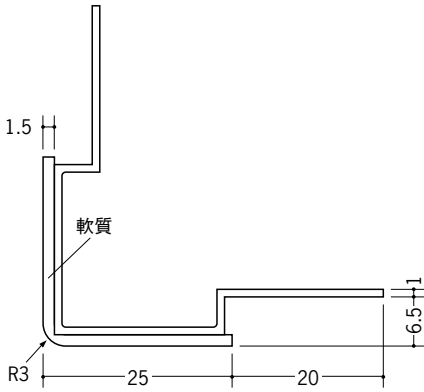

ビニール 出隅ジョイナー

37101 軟質コーナー25-6mm用
2.73m/ホワイト/30本入

37103 軟質コーナー25-9.5mm用
2.73m/ホワイト/30本入

37104 軟質コーナー25-12.5mm用
2.73m/ホワイト/30本入

35081 張り出隅10
2.73m/ホワイト/20本入

35082 張り出隅13
2.73m/ホワイト/20本入