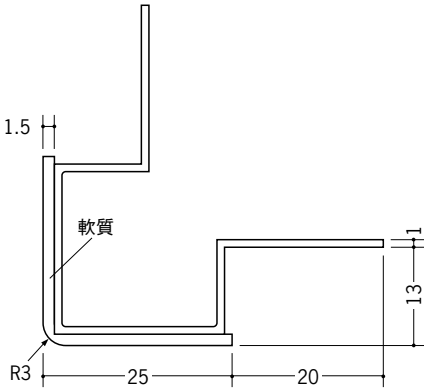

ビニール 出隅ジョイナー

37101 軟質コーナー25-6mm用
2.73m/ホワイト/30本入

37103 軟質コーナー25-9.5mm用
2.73m/ホワイト/30本入

37104 軟質コーナー25-12.5mm用
2.73m/ホワイト/30本入

35081 張り出隅10
2.73m/ホワイト/20本入

35082 張り出隅13
2.73m/ホワイト/20本入