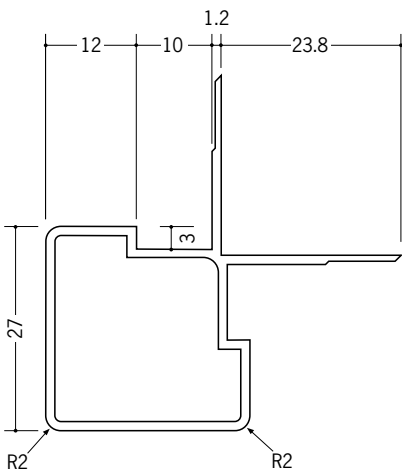

ビニール 出隅ジョイナー

37101 軟質コーナー25-6mm用
2.73m/ホワイト/30本入

37103 軟質コーナー25-9.5mm用
2.73m/ホワイト/30本入

37104 軟質コーナー25-12.5mm用
2.73m/ホワイト/30本入

35081 張り出隅10
2.73m/ホワイト/20本入

35082 張り出隅13
2.73m/ホワイト/20本入