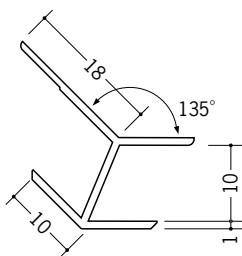

ビニール 出隅ジョイナー

37081

出隅スーパー3.5
2.5m/ホワイト/120本入
2.73m/ホワイト/120本入

37082

出隅スーパー4.5
2.5m/ホワイト/120本入
2.73m/ホワイト/120本入

37083

出隅スーパー5.5
2.5m/ホワイト/100本入
2.73m/ホワイト/100本入

37084

出隅スーパー6.5
2.5m/ホワイト/100本入
2.73m/ホワイト/100本入

37085

出隅スーパー8.5
2.5m/ホワイト/70本入
2.73m/ホワイト/70本入

37086

出隅スーパー9.5
2.5m/ホワイト/60本入
2.73m/ホワイト/60本入

37087

出隅スーパー12.5
2.5m/ホワイト/50本入
2.73m/ホワイト/50本入

37088

出隅スーパー15.5
2.5m/ホワイト/40本入
2.73m/ホワイト/40本入

37045

出隅135°-7
2.5m/ホワイト/50本入
2.73m/ホワイト/50本入

37046

出隅135°-9
2.5m/ホワイト/50本入
2.73m/ホワイト/50本入

37030

出隅135°-10
2.5m/ホワイト/50本入
2.73m/ホワイト/50本入

37031

出隅135°-13
2.5m/ホワイト/50本入
2.73m/ホワイト/50本入