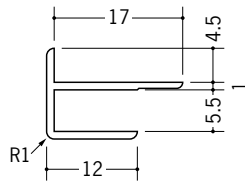

ビニール 出隅ジョイナー

37081

出隅スーパー3.5
2.5m/ホワイト/120本入
2.73m/ホワイト/120本入

37082

出隅スーパー4.5
2.5m/ホワイト/120本入
2.73m/ホワイト/120本入

37083

出隅スーパー5.5
2.5m/ホワイト/100本入
2.73m/ホワイト/100本入

37084

出隅スーパー6.5
2.5m/ホワイト/100本入
2.73m/ホワイト/100本入

37085

出隅スーパー8.5
2.5m/ホワイト/70本入
2.73m/ホワイト/70本入

37086

出隅スーパー9.5
2.5m/ホワイト/60本入
2.73m/ホワイト/60本入

37087

出隅スーパー12.5
2.5m/ホワイト/50本入
2.73m/ホワイト/50本入

37088

出隅スーパー15.5
2.5m/ホワイト/40本入
2.73m/ホワイト/40本入

37045

出隅135°-7
2.5m/ホワイト/50本入
2.73m/ホワイト/50本入

37046

出隅135°-9
2.5m/ホワイト/50本入
2.73m/ホワイト/50本入

37030

出隅135°-10
2.5m/ホワイト/50本入
2.73m/ホワイト/50本入

37031

出隅135°-13
2.5m/ホワイト/50本入
2.73m/ホワイト/50本入