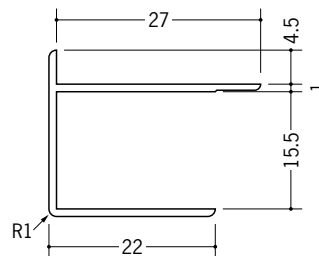

出隅スーパー6.5
2.5m/ホワイト/100本入
2.73m/ホワイト/100本入

37085

出隅スーパー8.5
2.5m/ホワイト/70本入
2.73m/ホワイト/70本入

37086

出隅スーパー9.5
2.5m/ホワイト/60本入
2.73m/ホワイト/60本入

37087

出隅スーパー12.5
2.5m/ホワイト/50本入
2.73m/ホワイト/50本入

37088

出隅スーパー15.5
2.5m/ホワイト/40本入
2.73m/ホワイト/40本入

37045

出隅135°-7
2.5m/ホワイト/50本入
2.73m/ホワイト/50本入

37046

出隅135°-9
2.5m/ホワイト/50本入
2.73m/ホワイト/50本入

37030

出隅135°-10
2.5m/ホワイト/50本入
2.73m/ホワイト/50本入

37031

出隅135°-13
2.5m/ホワイト/50本入
2.73m/ホワイト/50本入