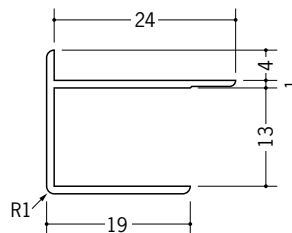

出隅スーパー6.5
2.5m/ホワイト/100本入
2.73m/ホワイト/100本入

37085

出隅スーパー8.5
2.5m/ホワイト/70本入
2.73m/ホワイト/70本入

37086

出隅スーパー9.5
2.5m/ホワイト/60本入
2.73m/ホワイト/60本入

37087

出隅スーパー12.5
2.5m/ホワイト/50本入
2.73m/ホワイト/50本入

37088

出隅スーパー15.5
2.5m/ホワイト/40本入
2.73m/ホワイト/40本入

37045

出隅135°-7
2.5m/ホワイト/50本入
2.73m/ホワイト/50本入

37046

出隅135°-9
2.5m/ホワイト/50本入
2.73m/ホワイト/50本入

37030

出隅135°-10
2.5m/ホワイト/50本入
2.73m/ホワイト/50本入

37031

出隅135°-13
2.5m/ホワイト/50本入
2.73m/ホワイト/50本入