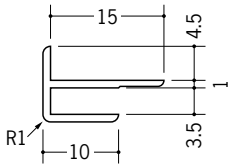

ビニール 出隅ジョイナー

37081

出隅スーパー3.5
2.5m/ホワイト/120本入
2.73m/ホワイト/120本入

37082

出隅スーパー4.5
2.5m/ホワイト/120本入
2.73m/ホワイト/120本入

37083

出隅スーパー5.5
2.5m/ホワイト/100本入
2.73m/ホワイト/100本入

37084

出隅スーパー6.5
2.5m/ホワイト/100本入
2.73m/ホワイト/100本入

37085

出隅スーパー8.5
2.5m/ホワイト/70本入
2.73m/ホワイト/70本入

37086

出隅スーパー9.5
2.5m/ホワイト/60本入
2.73m/ホワイト/60本入

37087

出隅スーパー12.5
2.5m/ホワイト/50本入
2.73m/ホワイト/50本入

37088

出隅スーパー15.5
2.5m/ホワイト/40本入
2.73m/ホワイト/40本入

37045

出隅135°-7
2.5m/ホワイト/50本入
2.73m/ホワイト/50本入

37046

出隅135°-9
2.5m/ホワイト/50本入
2.73m/ホワイト/50本入

37030

出隅135°-10
2.5m/ホワイト/50本入
2.73m/ホワイト/50本入

37031

出隅135°-13
2.5m/ホワイト/50本入
2.73m/ホワイト/50本入