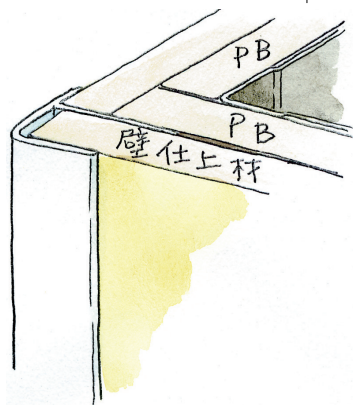

出隅スーパー6.5
2.5m/ホワイト/100本入
2.73m/ホワイト/100本入

37085

出隅スーパー8.5
2.5m/ホワイト/70本入
2.73m/ホワイト/70本入

37086

出隅スーパー9.5
2.5m/ホワイト/60本入
2.73m/ホワイト/60本入

37087

出隅スーパー12.5
2.5m/ホワイト/50本入
2.73m/ホワイト/50本入

37088

出隅スーパー15.5
2.5m/ホワイト/40本入
2.73m/ホワイト/40本入

37045

出隅135°-7
2.5m/ホワイト/50本入
2.73m/ホワイト/50本入

37046

出隅135°-9
2.5m/ホワイト/50本入
2.73m/ホワイト/50本入

37030

出隅135°-10
2.5m/ホワイト/50本入
2.73m/ホワイト/50本入

37031

出隅135°-13
2.5m/ホワイト/50本入
2.73m/ホワイト/50本入