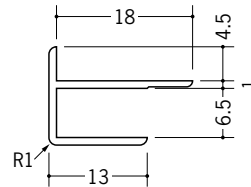

ビニール 出隅ジョイナー

37081

出隅スーパー3.5
2.5m/ホワイト/120本入
2.73m/ホワイト/120本入

37082

出隅スーパー4.5
2.5m/ホワイト/120本入
2.73m/ホワイト/120本入

37083

出隅スーパー5.5
2.5m/ホワイト/100本入
2.73m/ホワイト/100本入

37084

出隅スーパー6.5
2.5m/ホワイト/100本入
2.73m/ホワイト/100本入

37085

出隅スーパー8.5
2.5m/ホワイト/70本入
2.73m/ホワイト/70本入

37086

出隅スーパー9.5
2.5m/ホワイト/60本入
2.73m/ホワイト/60本入

37087

出隅スーパー12.5
2.5m/ホワイト/50本入
2.73m/ホワイト/50本入

37088

出隅スーパー15.5
2.5m/ホワイト/40本入
2.73m/ホワイト/40本入

37045

出隅135°-7
2.5m/ホワイト/50本入
2.73m/ホワイト/50本入

37046

出隅135°-9
2.5m/ホワイト/50本入
2.73m/ホワイト/50本入

37030

出隅135°-10
2.5m/ホワイト/50本入
2.73m/ホワイト/50本入

37031

出隅135°-13
2.5m/ホワイト/50本入
2.73m/ホワイト/50本入