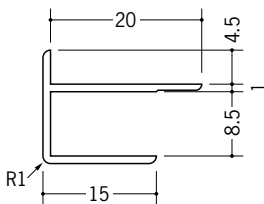

ビニール 出隅ジョイナー

37081

出隅スーパー3.5
2.5m/ホワイト/120本入
2.73m/ホワイト/120本入

37082

出隅スーパー4.5
2.5m/ホワイト/120本入
2.73m/ホワイト/120本入

37083

出隅スーパー5.5
2.5m/ホワイト/100本入
2.73m/ホワイト/100本入

37084

出隅スーパー6.5
2.5m/ホワイト/100本入
2.73m/ホワイト/100本入

37085

出隅スーパー8.5
2.5m/ホワイト/70本入
2.73m/ホワイト/70本入

37086

出隅スーパー9.5
2.5m/ホワイト/60本入
2.73m/ホワイト/60本入

37087

出隅スーパー12.5
2.5m/ホワイト/50本入
2.73m/ホワイト/50本入

37088

出隅スーパー15.5
2.5m/ホワイト/40本入
2.73m/ホワイト/40本入

37045

出隅135°-7
2.5m/ホワイト/50本入
2.73m/ホワイト/50本入

37046

出隅135°-9
2.5m/ホワイト/50本入
2.73m/ホワイト/50本入

37030

出隅135°-10
2.5m/ホワイト/50本入
2.73m/ホワイト/50本入

37031

出隅135°-13
2.5m/ホワイト/50本入
2.73m/ホワイト/50本入