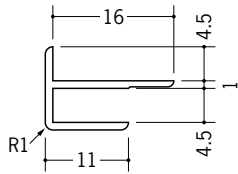

ビニール 出隅ジョイナー

37081

出隅スーパー3.5
2.5m/ホワイト/120本入
2.73m/ホワイト/120本入

37082

出隅スーパー4.5
2.5m/ホワイト/120本入
2.73m/ホワイト/120本入

37083

出隅スーパー5.5
2.5m/ホワイト/100本入
2.73m/ホワイト/100本入

37084

出隅スーパー6.5
2.5m/ホワイト/100本入
2.73m/ホワイト/100本入

37085

出隅スーパー8.5
2.5m/ホワイト/70本入
2.73m/ホワイト/70本入

37086

出隅スーパー9.5
2.5m/ホワイト/60本入
2.73m/ホワイト/60本入

37087

出隅スーパー12.5
2.5m/ホワイト/50本入
2.73m/ホワイト/50本入

37088

出隅スーパー15.5
2.5m/ホワイト/40本入
2.73m/ホワイト/40本入

37045

出隅135°-7
2.5m/ホワイト/50本入
2.73m/ホワイト/50本入

37046

出隅135°-9
2.5m/ホワイト/50本入
2.73m/ホワイト/50本入

37030

出隅135°-10
2.5m/ホワイト/50本入
2.73m/ホワイト/50本入

37031

出隅135°-13
2.5m/ホワイト/50本入
2.73m/ホワイト/50本入