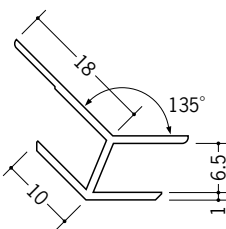

ビニール 出隅ジョイナー

37081

出隅スーパー3.5
2.5m/ホワイト/120本入
2.73m/ホワイト/120本入

37082

出隅スーパー4.5
2.5m/ホワイト/120本入
2.73m/ホワイト/120本入

37083

出隅スーパー5.5
2.5m/ホワイト/100本入
2.73m/ホワイト/100本入

37084

出隅スーパー6.5
2.5m/ホワイト/100本入
2.73m/ホワイト/100本入

37085

出隅スーパー8.5
2.5m/ホワイト/70本入
2.73m/ホワイト/70本入

37086

出隅スーパー9.5
2.5m/ホワイト/60本入
2.73m/ホワイト/60本入

37087

出隅スーパー12.5
2.5m/ホワイト/50本入
2.73m/ホワイト/50本入

37088

出隅スーパー15.5
2.5m/ホワイト/40本入
2.73m/ホワイト/40本入

37045

出隅135°-7
2.5m/ホワイト/50本入
2.73m/ホワイト/50本入

37046

出隅135°-9
2.5m/ホワイト/50本入
2.73m/ホワイト/50本入

37030

出隅135°-10
2.5m/ホワイト/50本入
2.73m/ホワイト/50本入

37031

出隅135°-13
2.5m/ホワイト/50本入
2.73m/ホワイト/50本入