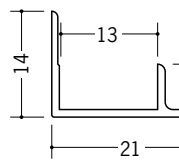

ビニル入隅ジョイナー

37091 入隅スーパー3
2.5m/ホワイト/150本入
2.73m/ホワイト/150本入

37092 入隅スーパー4
2.5m/ホワイト/120本入
2.73m/ホワイト/120本入

37093 入隅スーパー5
2.5m/ホワイト/120本入
2.73m/ホワイト/120本入

37094 入隅スーパー6
2.5m/ホワイト/120本入
2.73m/ホワイト/120本入

37095 入隅スーパー8
2.5m/ホワイト/100本入
2.73m/ホワイト/100本入

37096 入隅スーパー9
2.5m/ホワイト/80本入
2.73m/ホワイト/80本入

37097 入隅スーパー12
2.5m/ホワイト/80本入
2.73m/ホワイト/80本入

37098 入隅スーパー15
2.5m/ホワイト/40本入
2.73m/ホワイト/40本入

見付けの角(中心)は、
1ミリRです。

33231 BFX-6.5
2.73m/ホワイト/50本入

33232 BFX-10
2.73m/ホワイト/50本入

33233 BFX-13
2.73m/ホワイト/50本入

37042 入隅135°-7
2.5m/ホワイト/50本入
2.73m/ホワイト/50本入

37043 入隅135°-9
2.5m/ホワイト/50本入
2.73m/ホワイト/50本入

37039 入隅135°-10
2.5m/ホワイト/50本入
2.73m/ホワイト/50本入

37040 入隅135°-13
2.5m/ホワイト/50本入
2.73m/ホワイト/50本入