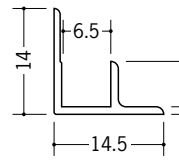

ビニル入隅ジョイナー

37091 入隅スーパー3
2.5m/ホワイト/150本入
2.73m/ホワイト/150本入

37092 入隅スーパー4
2.5m/ホワイト/120本入
2.73m/ホワイト/120本入

37093 入隅スーパー5
2.5m/ホワイト/120本入
2.73m/ホワイト/120本入

37094 入隅スーパー6
2.5m/ホワイト/120本入
2.73m/ホワイト/120本入

37095 入隅スーパー8
2.5m/ホワイト/100本入
2.73m/ホワイト/100本入

37096 入隅スーパー9
2.5m/ホワイト/80本入
2.73m/ホワイト/80本入

37097 入隅スーパー12
2.5m/ホワイト/80本入
2.73m/ホワイト/80本入

37098 入隅スーパー15
2.5m/ホワイト/40本入
2.73m/ホワイト/40本入

見付けの角(中心)は、
1ミリRです。

33231 BFX-6.5
2.73m/ホワイト/50本入

33232 BFX-10
2.73m/ホワイト/50本入

33233 BFX-13
2.73m/ホワイト/50本入

37042 入隅135°-7
2.5m/ホワイト/50本入
2.73m/ホワイト/50本入

37043 入隅135°-9
2.5m/ホワイト/50本入
2.73m/ホワイト/50本入

37039 入隅135°-10
2.5m/ホワイト/50本入
2.73m/ホワイト/50本入

37040 入隅135°-13
2.5m/ホワイト/50本入
2.73m/ホワイト/50本入