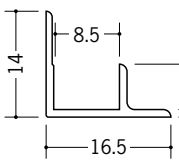

ビニル入隅ジョイナー

37091 入隅スーパー3
2.5m/ホワイト/150本入
2.73m/ホワイト/150本入

37092 入隅スーパー4
2.5m/ホワイト/120本入
2.73m/ホワイト/120本入

37093 入隅スーパー5
2.5m/ホワイト/120本入
2.73m/ホワイト/120本入

37094 入隅スーパー6
2.5m/ホワイト/120本入
2.73m/ホワイト/120本入

37095 入隅スーパー8
2.5m/ホワイト/100本入
2.73m/ホワイト/100本入

37096 入隅スーパー9
2.5m/ホワイト/80本入
2.73m/ホワイト/80本入

37097 入隅スーパー12
2.5m/ホワイト/80本入
2.73m/ホワイト/80本入

37098 入隅スーパー15
2.5m/ホワイト/40本入
2.73m/ホワイト/40本入

見付けの角(中心)は、
1ミリRです。

33231 BFX-6.5
2.73m/ホワイト/50本入

33232 BFX-10
2.73m/ホワイト/50本入

33233 BFX-13
2.73m/ホワイト/50本入

37042 入隅135°-7
2.5m/ホワイト/50本入
2.73m/ホワイト/50本入

37043 入隅135°-9
2.5m/ホワイト/50本入
2.73m/ホワイト/50本入

37039 入隅135°-10
2.5m/ホワイト/50本入
2.73m/ホワイト/50本入

37040 入隅135°-13
2.5m/ホワイト/50本入
2.73m/ホワイト/50本入