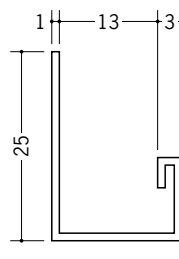

ビニル入隅ジョイナー

37091 入隅スーパー3
2.5m/ホワイト/150本入
2.73m/ホワイト/150本入

37092 入隅スーパー4
2.5m/ホワイト/120本入
2.73m/ホワイト/120本入

37093 入隅スーパー5
2.5m/ホワイト/120本入
2.73m/ホワイト/120本入

37094 入隅スーパー6
2.5m/ホワイト/120本入
2.73m/ホワイト/120本入

37095 入隅スーパー8
2.5m/ホワイト/100本入
2.73m/ホワイト/100本入

37096 入隅スーパー9
2.5m/ホワイト/80本入
2.73m/ホワイト/80本入

37097 入隅スーパー12
2.5m/ホワイト/80本入
2.73m/ホワイト/80本入

37098 入隅スーパー15
2.5m/ホワイト/40本入
2.73m/ホワイト/40本入

見付けの角(中心)は、
1ミリRです。

33231 BFX-6.5
2.73m/ホワイト/50本入

33232 BFX-10
2.73m/ホワイト/50本入

33233 BFX-13
2.73m/ホワイト/50本入

37042 入隅135°-7
2.5m/ホワイト/50本入
2.73m/ホワイト/50本入

37043 入隅135°-9
2.5m/ホワイト/50本入
2.73m/ホワイト/50本入

37039 入隅135°-10
2.5m/ホワイト/50本入
2.73m/ホワイト/50本入

37040 入隅135°-13
2.5m/ホワイト/50本入
2.73m/ホワイト/50本入