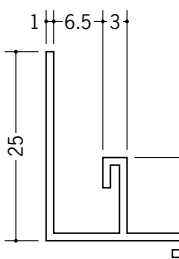

ビニル入隅ジョイナー

37091 入隅スーパー3
2.5m/ホワイト/150本入
2.73m/ホワイト/150本入

37092 入隅スーパー4
2.5m/ホワイト/120本入
2.73m/ホワイト/120本入

37093 入隅スーパー5
2.5m/ホワイト/120本入
2.73m/ホワイト/120本入

37094 入隅スーパー6
2.5m/ホワイト/120本入
2.73m/ホワイト/120本入

37095 入隅スーパー8
2.5m/ホワイト/100本入
2.73m/ホワイト/100本入

37096 入隅スーパー9
2.5m/ホワイト/80本入
2.73m/ホワイト/80本入

37097 入隅スーパー12
2.5m/ホワイト/80本入
2.73m/ホワイト/80本入

37098 入隅スーパー15
2.5m/ホワイト/40本入
2.73m/ホワイト/40本入

見付けの角(中心)は、
1ミリRです。

33231 BFX-6.5
2.73m/ホワイト/50本入

33232 BFX-10
2.73m/ホワイト/50本入

33233 BFX-13
2.73m/ホワイト/50本入

37042 入隅135°-7
2.5m/ホワイト/50本入
2.73m/ホワイト/50本入

37043 入隅135°-9
2.5m/ホワイト/50本入
2.73m/ホワイト/50本入

37039 入隅135°-10
2.5m/ホワイト/50本入
2.73m/ホワイト/50本入

37040 入隅135°-13
2.5m/ホワイト/50本入
2.73m/ホワイト/50本入