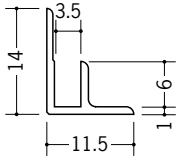

ビニル入隅ジョイナー

37091 入隅スーパー3
2.5m/ホワイト/150本入
2.73m/ホワイト/150本入

37092 入隅スーパー4
2.5m/ホワイト/120本入
2.73m/ホワイト/120本入

37093 入隅スーパー5
2.5m/ホワイト/120本入
2.73m/ホワイト/120本入

37094 入隅スーパー6
2.5m/ホワイト/120本入
2.73m/ホワイト/120本入

37095 入隅スーパー8
2.5m/ホワイト/100本入
2.73m/ホワイト/100本入

37096 入隅スーパー9
2.5m/ホワイト/80本入
2.73m/ホワイト/80本入

37097 入隅スーパー12
2.5m/ホワイト/80本入
2.73m/ホワイト/80本入

37098 入隅スーパー15
2.5m/ホワイト/40本入
2.73m/ホワイト/40本入

見付けの角(中心)は、
1ミリRです。

33231 BFX-6.5
2.73m/ホワイト/50本入

33232 BFX-10
2.73m/ホワイト/50本入

33233 BFX-13
2.73m/ホワイト/50本入

37042 入隅135°-7
2.5m/ホワイト/50本入
2.73m/ホワイト/50本入

37043 入隅135°-9
2.5m/ホワイト/50本入
2.73m/ホワイト/50本入

37039 入隅135°-10
2.5m/ホワイト/50本入
2.73m/ホワイト/50本入

37040 入隅135°-13
2.5m/ホワイト/50本入
2.73m/ホワイト/50本入