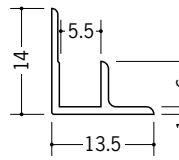

ビニル入隅ジョイナー

37091 入隅スーパー3
2.5m/ホワイト/150本入
2.73m/ホワイト/150本入

37092 入隅スーパー4
2.5m/ホワイト/120本入
2.73m/ホワイト/120本入

37093 入隅スーパー5
2.5m/ホワイト/120本入
2.73m/ホワイト/120本入

37094 入隅スーパー6
2.5m/ホワイト/120本入
2.73m/ホワイト/120本入

37095 入隅スーパー8
2.5m/ホワイト/100本入
2.73m/ホワイト/100本入

37096 入隅スーパー9
2.5m/ホワイト/80本入
2.73m/ホワイト/80本入

37097 入隅スーパー12
2.5m/ホワイト/80本入
2.73m/ホワイト/80本入

37098 入隅スーパー15
2.5m/ホワイト/40本入
2.73m/ホワイト/40本入

見付けの角(中心)は、
1ミリRです。

33231 BFX-6.5
2.73m/ホワイト/50本入

33232 BFX-10
2.73m/ホワイト/50本入

33233 BFX-13
2.73m/ホワイト/50本入

37042 入隅135°-7
2.5m/ホワイト/50本入
2.73m/ホワイト/50本入

37043 入隅135°-9
2.5m/ホワイト/50本入
2.73m/ホワイト/50本入

37039 入隅135°-10
2.5m/ホワイト/50本入
2.73m/ホワイト/50本入

37040 入隅135°-13
2.5m/ホワイト/50本入
2.73m/ホワイト/50本入