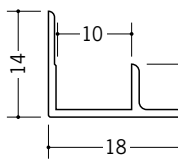

ビニル入隅ジョイナー

37091 入隅スーパー3
2.5m/ホワイト/150本入
2.73m/ホワイト/150本入

37092 入隅スーパー4
2.5m/ホワイト/120本入
2.73m/ホワイト/120本入

37093 入隅スーパー5
2.5m/ホワイト/120本入
2.73m/ホワイト/120本入

37094 入隅スーパー6
2.5m/ホワイト/120本入
2.73m/ホワイト/120本入

37095 入隅スーパー8
2.5m/ホワイト/100本入
2.73m/ホワイト/100本入

37096 入隅スーパー9
2.5m/ホワイト/80本入
2.73m/ホワイト/80本入

37097 入隅スーパー12
2.5m/ホワイト/80本入
2.73m/ホワイト/80本入

37098 入隅スーパー15
2.5m/ホワイト/40本入
2.73m/ホワイト/40本入

見付けの角(中心)は、
1ミリRです。

33231 BFX-6.5
2.73m/ホワイト/50本入

33232 BFX-10
2.73m/ホワイト/50本入

33233 BFX-13
2.73m/ホワイト/50本入

37042 入隅135°-7
2.5m/ホワイト/50本入
2.73m/ホワイト/50本入

37043 入隅135°-9
2.5m/ホワイト/50本入
2.73m/ホワイト/50本入

37039 入隅135°-10
2.5m/ホワイト/50本入
2.73m/ホワイト/50本入

37040 入隅135°-13
2.5m/ホワイト/50本入
2.73m/ホワイト/50本入