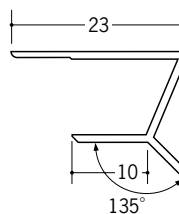

37096 入隅スーパー9
2.5m/ホワイト/80本入
2.73m/ホワイト/80本入

37097 入隅スーパー12
2.5m/ホワイト/80本入
2.73m/ホワイト/80本入

37098 入隅スーパー15
2.5m/ホワイト/40本入
2.73m/ホワイト/40本入

見付けの角(中心)は、
1ミリRです。

33231 BFX-6.5
2.73m/ホワイト/50本入

33232 BFX-10
2.73m/ホワイト/50本入

33233 BFX-13
2.73m/ホワイト/50本入

37042 入隅135°-7
2.5m/ホワイト/50本入
2.73m/ホワイト/50本入

37043 入隅135°-9
2.5m/ホワイト/50本入
2.73m/ホワイト/50本入

37039 入隅135°-10
2.5m/ホワイト/50本入
2.73m/ホワイト/50本入

37040 入隅135°-13
2.5m/ホワイト/50本入
2.73m/ホワイト/50本入