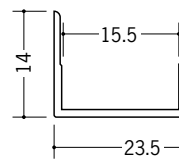

ビニル入隅ジョイナー

37091 入隅スーパー3
2.5m/ホワイト/150本入
2.73m/ホワイト/150本入

37092 入隅スーパー4
2.5m/ホワイト/120本入
2.73m/ホワイト/120本入

37093 入隅スーパー5
2.5m/ホワイト/120本入
2.73m/ホワイト/120本入

37094 入隅スーパー6
2.5m/ホワイト/120本入
2.73m/ホワイト/120本入

37095 入隅スーパー8
2.5m/ホワイト/100本入
2.73m/ホワイト/100本入

37096 入隅スーパー9
2.5m/ホワイト/80本入
2.73m/ホワイト/80本入

37097 入隅スーパー12
2.5m/ホワイト/80本入
2.73m/ホワイト/80本入

37098 入隅スーパー15
2.5m/ホワイト/40本入
2.73m/ホワイト/40本入

見付けの角(中心)は、
1ミリRです。

33231 BFX-6.5
2.73m/ホワイト/50本入

33232 BFX-10
2.73m/ホワイト/50本入

33233 BFX-13
2.73m/ホワイト/50本入

37042 入隅135°-7
2.5m/ホワイト/50本入
2.73m/ホワイト/50本入

37043 入隅135°-9
2.5m/ホワイト/50本入
2.73m/ホワイト/50本入

37039 入隅135°-10
2.5m/ホワイト/50本入
2.73m/ホワイト/50本入

37040 入隅135°-13
2.5m/ホワイト/50本入
2.73m/ホワイト/50本入