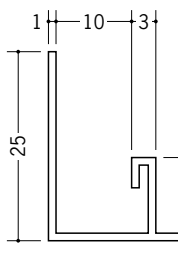

ビニル入隅ジョイナー

37091 入隅スーパー3
2.5m/ホワイト/150本入
2.73m/ホワイト/150本入

37092 入隅スーパー4
2.5m/ホワイト/120本入
2.73m/ホワイト/120本入

37093 入隅スーパー5
2.5m/ホワイト/120本入
2.73m/ホワイト/120本入

37094 入隅スーパー6
2.5m/ホワイト/120本入
2.73m/ホワイト/120本入

37095 入隅スーパー8
2.5m/ホワイト/100本入
2.73m/ホワイト/100本入

37096 入隅スーパー9
2.5m/ホワイト/80本入
2.73m/ホワイト/80本入

37097 入隅スーパー12
2.5m/ホワイト/80本入
2.73m/ホワイト/80本入

37098 入隅スーパー15
2.5m/ホワイト/40本入
2.73m/ホワイト/40本入

見付けの角(中心)は、
1ミリRです。

33231 BFX-6.5
2.73m/ホワイト/50本入

33232 BFX-10
2.73m/ホワイト/50本入

33233 BFX-13
2.73m/ホワイト/50本入

37042 入隅135°-7
2.5m/ホワイト/50本入
2.73m/ホワイト/50本入

37043 入隅135°-9
2.5m/ホワイト/50本入
2.73m/ホワイト/50本入

37039 入隅135°-10
2.5m/ホワイト/50本入
2.73m/ホワイト/50本入

37040 入隅135°-13
2.5m/ホワイト/50本入
2.73m/ホワイト/50本入