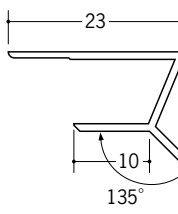

ビニル入隅ジョイナー

37091 入隅スーパー3
2.5m/ホワイト/150本入
2.73m/ホワイト/150本入

37092 入隅スーパー4
2.5m/ホワイト/120本入
2.73m/ホワイト/120本入

37093 入隅スーパー5
2.5m/ホワイト/120本入
2.73m/ホワイト/120本入

37094 入隅スーパー6
2.5m/ホワイト/120本入
2.73m/ホワイト/120本入

37095 入隅スーパー8
2.5m/ホワイト/100本入
2.73m/ホワイト/100本入

37096 入隅スーパー9
2.5m/ホワイト/80本入
2.73m/ホワイト/80本入

37097 入隅スーパー12
2.5m/ホワイト/80本入
2.73m/ホワイト/80本入

37098 入隅スーパー15
2.5m/ホワイト/40本入
2.73m/ホワイト/40本入

見付けの角(中心)は、
1ミリRです。

33231 BFX-6.5
2.73m/ホワイト/50本入

33232 BFX-10
2.73m/ホワイト/50本入

33233 BFX-13
2.73m/ホワイト/50本入

37042 入隅135°-7
2.5m/ホワイト/50本入
2.73m/ホワイト/50本入

37043 入隅135°-9
2.5m/ホワイト/50本入
2.73m/ホワイト/50本入

37039 入隅135°-10
2.5m/ホワイト/50本入
2.73m/ホワイト/50本入

37040 入隅135°-13
2.5m/ホワイト/50本入
2.73m/ホワイト/50本入