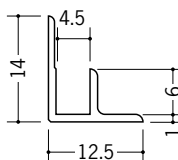

ビニル入隅ジョイナー

37091 入隅スーパー3
2.5m/ホワイト/150本入
2.73m/ホワイト/150本入

37092 入隅スーパー4
2.5m/ホワイト/120本入
2.73m/ホワイト/120本入

37093 入隅スーパー5
2.5m/ホワイト/120本入
2.73m/ホワイト/120本入

37094 入隅スーパー6
2.5m/ホワイト/120本入
2.73m/ホワイト/120本入

37095 入隅スーパー8
2.5m/ホワイト/100本入
2.73m/ホワイト/100本入

37096 入隅スーパー9
2.5m/ホワイト/80本入
2.73m/ホワイト/80本入

37097 入隅スーパー12
2.5m/ホワイト/80本入
2.73m/ホワイト/80本入

37098 入隅スーパー15
2.5m/ホワイト/40本入
2.73m/ホワイト/40本入

見付けの角(中心)は、
1ミリRです。

33231 BFX-6.5
2.73m/ホワイト/50本入

33232 BFX-10
2.73m/ホワイト/50本入

33233 BFX-13
2.73m/ホワイト/50本入

37042 入隅135°-7
2.5m/ホワイト/50本入
2.73m/ホワイト/50本入

37043 入隅135°-9
2.5m/ホワイト/50本入
2.73m/ホワイト/50本入

37039 入隅135°-10
2.5m/ホワイト/50本入
2.73m/ホワイト/50本入

37040 入隅135°-13
2.5m/ホワイト/50本入
2.73m/ホワイト/50本入