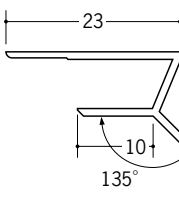

ビニル入隅ジョイナー

37091 入隅スーパー3
2.5m/ホワイト/150本入
2.73m/ホワイト/150本入

37092 入隅スーパー4
2.5m/ホワイト/120本入
2.73m/ホワイト/120本入

37093 入隅スーパー5
2.5m/ホワイト/120本入
2.73m/ホワイト/120本入

37094 入隅スーパー6
2.5m/ホワイト/120本入
2.73m/ホワイト/120本入

37095 入隅スーパー8
2.5m/ホワイト/100本入
2.73m/ホワイト/100本入

37096 入隅スーパー9
2.5m/ホワイト/80本入
2.73m/ホワイト/80本入

37097 入隅スーパー12
2.5m/ホワイト/80本入
2.73m/ホワイト/80本入

37098 入隅スーパー15
2.5m/ホワイト/40本入
2.73m/ホワイト/40本入

見付けの角(中心)は、
1ミリRです。

33231 BFX-6.5
2.73m/ホワイト/50本入

33232 BFX-10
2.73m/ホワイト/50本入

33233 BFX-13
2.73m/ホワイト/50本入

37042 入隅135°-7
2.5m/ホワイト/50本入
2.73m/ホワイト/50本入

37043 入隅135°-9
2.5m/ホワイト/50本入
2.73m/ホワイト/50本入

37039 入隅135°-10
2.5m/ホワイト/50本入
2.73m/ホワイト/50本入

37040 入隅135°-13
2.5m/ホワイト/50本入
2.73m/ホワイト/50本入