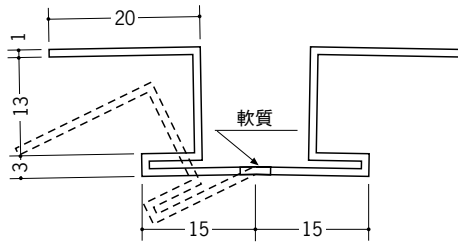

ビニール 出・入隅ジョイナー

37018 フリージョイナー7
2.5m/ホワイト/50本入

37016 フリージョイナー8
2.5m/ホワイト/50本入

37019 フリージョイナー9
2.5m/ホワイト/50本入

37020 フリージョイナー12
2.5m/ホワイト/40本入

37017 フリージョイナー15
2.5m/ホワイト/30本入

フリージョイナーは
出隅で135°程度まで
角度自在です。
フリージョイナーの
裏板ジョイント**37015**は
別途ご用意下さい。