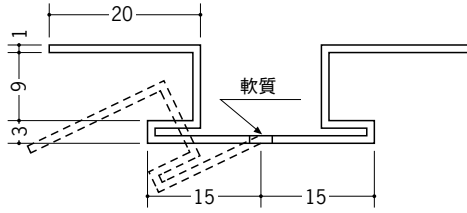

ビニール 出・入隅ジョイナー

37018 フリージョイナー7
2.5m/ホワイト/50本入

37016 フリージョイナー8
2.5m/ホワイト/50本入

37019 フリージョイナー9
2.5m/ホワイト/50本入

37020 フリージョイナー12
2.5m/ホワイト/40本入

37017 フリージョイナー15
2.5m/ホワイト/30本入

フリージョイナーは
出隅で135°程度まで
角度自在です。
フリージョイナーの
裏板ジョイント**37015**は
別途ご用意下さい。