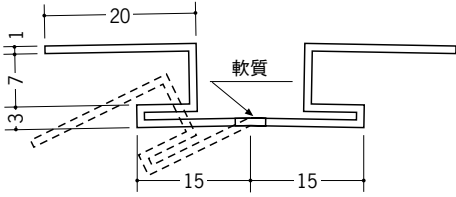

ビニール 出・入隅ジョイナー

37018 フリージョイナー7
2.5m/ホワイト/50本入

37016 フリージョイナー8
2.5m/ホワイト/50本入

37019 フリージョイナー9
2.5m/ホワイト/50本入

37020 フリージョイナー12
2.5m/ホワイト/40本入

37017 フリージョイナー15
2.5m/ホワイト/30本入

フリージョイナーは
出隅で135°程度まで
角度自在です。
フリージョイナーの
裏板ジョイント**37015**は
別途ご用意下さい。