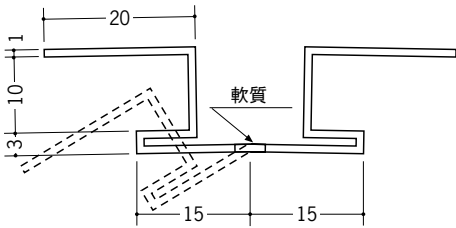

ビニール 出・入隅ジョイナー

37018 フリージョイナー7
2.5m/ホワイト/50本入

37016 フリージョイナー8
2.5m/ホワイト/50本入

37019 フリージョイナー9
2.5m/ホワイト/50本入

37020 フリージョイナー12
2.5m/ホワイト/40本入

37017 フリージョイナー15
2.5m/ホワイト/30本入

フリージョイナーは
出隅で135°程度まで
角度自在です。
フリージョイナーの
裏板ジョイント**37015**は
別途ご用意下さい。