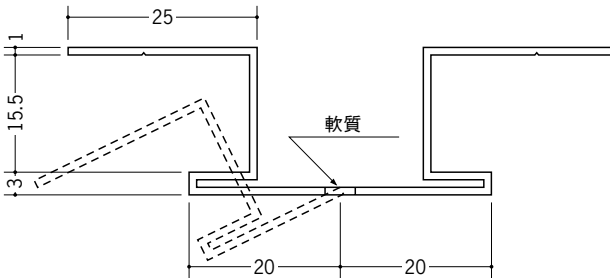

ビニール 出・入隅ジョイナー

37018 フリージョイナー7
2.5m/ホワイト/50本入

37016 フリージョイナー8
2.5m/ホワイト/50本入

37019 フリージョイナー9
2.5m/ホワイト/50本入

37020 フリージョイナー12
2.5m/ホワイト/40本入

37017 フリージョイナー15
2.5m/ホワイト/30本入

フリージョイナーは
出隅で135°程度まで
角度自在です。
フリージョイナーの
裏板ジョイント**37015**は
別途ご用意下さい。