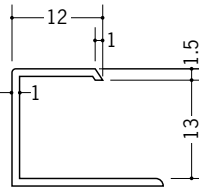

33191 ビニール13CCP
2.73m/ホワイト
100本入

CCPは、
H型のHHPと
きれいに
取り合います。

32029 KC-6.5
2.5m/ホワイト/80本入

32030 KC-8.5
2.5m/ホワイト/80本入

32031 KC-10
2.5m/ホワイト/80本入

32032 KC-13
2.5m/ホワイト/80本入

32035 KC-15
2.5m/ホワイト/70本入

R加工の場合は、574~576ページをご参照下さい。