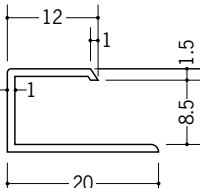

ビニール C型ジョイナー

33185 ビニール3.5CCP
2.73m/ホワイト
200本入

33186 ビニール4.5CCP
2.73m/ホワイト
150本入

33187 ビニール5.5CCP
2.73m/ホワイト
150本入

33188 ビニール6.5CCP
2.73m/ホワイト
130本入

33189 ビニール8.5CCP
2.73m/ホワイト
130本入

33190 ビニール10CCP
2.73m/ホワイト
100本入

33191 ビニール13CCP
2.73m/ホワイト
100本入

CCPは、
H型のHHPと
きれいに
取り合います。

32029 KC-6.5
2.5m/ホワイト/80本入

32030 KC-8.5
2.5m/ホワイト/80本入

32031 KC-10
2.5m/ホワイト/80本入

32032 KC-13
2.5m/ホワイト/80本入

32035 KC-15
2.5m/ホワイト/70本入

R加工の場合は、574~576ページをご参照下さい。