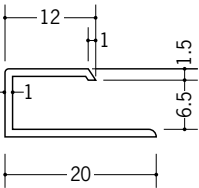

ビニール C型ジョイナー

33185 ビニール3.5CCP
2.73m/ホワイト
200本入

33186 ビニール4.5CCP
2.73m/ホワイト
150本入

33187 ビニール5.5CCP
2.73m/ホワイト
150本入

33188 ビニール6.5CCP
2.73m/ホワイト
130本入

33189 ビニール8.5CCP
2.73m/ホワイト
130本入

33190 ビニール10CCP
2.73m/ホワイト
100本入

33191 ビニール13CCP
2.73m/ホワイト
100本入

CCPは、
H型のHHPと
きれいに
取り合います。

32029 KC-6.5
2.5m/ホワイト/80本入

32030 KC-8.5
2.5m/ホワイト/80本入

32031 KC-10
2.5m/ホワイト/80本入

32032 KC-13
2.5m/ホワイト/80本入

32035 KC-15
2.5m/ホワイト/70本入

R加工の場合は、574~576ページをご参照下さい。