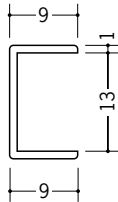

ビニール C型ジョイナー

33185 ビニール3.5CCP
2.73m/ホワイト
200本入

33186 ビニール4.5CCP
2.73m/ホワイト
150本入

33187 ビニール5.5CCP
2.73m/ホワイト
150本入

33188 ビニール6.5CCP
2.73m/ホワイト
130本入

33189 ビニール8.5CCP
2.73m/ホワイト
130本入

33190 ビニール10CCP
2.73m/ホワイト
100本入

33191 ビニール13CCP
2.73m/ホワイト
100本入

CCPは、
H型のHHPと
きれいに
取り合います。

32029 KC-6.5
2.5m/ホワイト/80本入

32030 KC-8.5
2.5m/ホワイト/80本入

32031 KC-10
2.5m/ホワイト/80本入

32032 KC-13
2.5m/ホワイト/80本入

32035 KC-15
2.5m/ホワイト/70本入

R加工の場合は、574~576ページをご参照下さい。