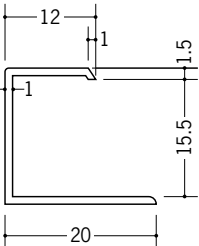

ビニール C型ジョイナー

33185 ビニール3.5CCP
2.73m/ホワイト
200本入

33186 ビニール4.5CCP
2.73m/ホワイト
150本入

33187 ビニール5.5CCP
2.73m/ホワイト
150本入

33188 ビニール6.5CCP
2.73m/ホワイト
130本入

33189 ビニール8.5CCP
2.73m/ホワイト
130本入

33190 ビニール10CCP
2.73m/ホワイト
100本入

33191 ビニール13CCP
2.73m/ホワイト
100本入

CCPは、
H型のHHPと
きれいに
取り合います。

32029 KC-6.5
2.5m/ホワイト/80本入

32030 KC-8.5
2.5m/ホワイト/80本入

32031 KC-10
2.5m/ホワイト/80本入

32032 KC-13
2.5m/ホワイト/80本入

32035 KC-15
2.5m/ホワイト/70本入

R加工の場合は、574~576ページをご参照下さい。