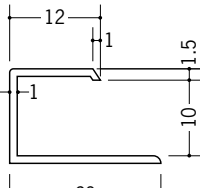

33191 ビニール13CCP
2.73m/ホワイト
100本入

CCPは、
H型のHHPと
きれいに
取り合います。

32029 KC-6.5
2.5m/ホワイト/80本入

32030 KC-8.5
2.5m/ホワイト/80本入

32031 KC-10
2.5m/ホワイト/80本入

32032 KC-13
2.5m/ホワイト/80本入

32035 KC-15
2.5m/ホワイト/70本入

R加工の場合は、574~576ページをご参照下さい。