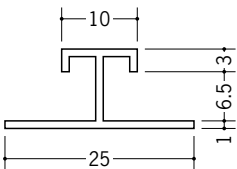

ビニールH型ジョイナー

36170 ビニール3.5HHP
2.73m/ホワイト/150本入

36171 ビニール4.5HHP
2.73m/ホワイト/150本入

36172 ビニール5.5HHP
2.73m/ホワイト/150本入

36173 ビニール6.5HHP
2.73m/ホワイト/150本入

36174 ビニール8.5HHP
2.73m/ホワイト/100本入

36175 ビニール10HHP
2.73m/ホワイト/100本入

36176 ビニール13HHP
2.73m/ホワイト/100本入

HHPは、
C型のCCPと
きれいに
取り合います。

34366 見切ジョイナー P-6
2.5m/ホワイト/80本入

34368 見切ジョイナー P-9
2.5m/ホワイト/50本入

34369 見切ジョイナー P-12
2.5m/ホワイト/50本入

R加工の場合は、574～576ページをご参照下さい。