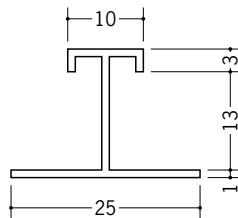

36176 ビニール13HHP
2.73m/ホワイト/100本入

HHPは、
C型のCCPと
きれいに
取り合います。

34366 見切ジョイナー P-6
2.5m/ホワイト/80本入

34368 見切ジョイナー P-9
2.5m/ホワイト/50本入

34369 見切ジョイナー P-12
2.5m/ホワイト/50本入

R加工の場合は、574～576ページをご参照下さい。