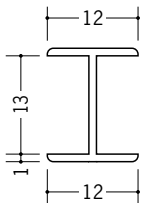

ビニールH型ジョイナー

36170 ビニール3.5HHP
2.73m/ホワイト/150本入

36171 ビニール4.5HHP
2.73m/ホワイト/150本入

36172 ビニール5.5HHP
2.73m/ホワイト/150本入

36173 ビニール6.5HHP
2.73m/ホワイト/150本入

36174 ビニール8.5HHP
2.73m/ホワイト/100本入

36175 ビニール10HHP
2.73m/ホワイト/100本入

36176 ビニール13HHP
2.73m/ホワイト/100本入

HHPは、
C型のCCPと
きれいに
取り合います。

34366 見切ジョイナー P-6
2.5m/ホワイト/80本入

34368 見切ジョイナー P-9
2.5m/ホワイト/50本入

34369 見切ジョイナー P-12
2.5m/ホワイト/50本入

R加工の場合は、574～576ページをご参照下さい。