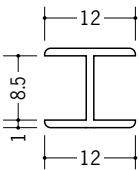

ビニールH型ジョイナー

36170 ビニール3.5HHP
2.73m/ホワイト/150本入

36171 ビニール4.5HHP
2.73m/ホワイト/150本入

36172 ビニール5.5HHP
2.73m/ホワイト/150本入

36173 ビニール6.5HHP
2.73m/ホワイト/150本入

36174 ビニール8.5HHP
2.73m/ホワイト/100本入

36175 ビニール10HHP
2.73m/ホワイト/100本入

36176 ビニール13HHP
2.73m/ホワイト/100本入

HHPは、
C型のCCPと
きれいに
取り合います。

34366 見切ジョイナー P-6
2.5m/ホワイト/80本入

34368 見切ジョイナー P-9
2.5m/ホワイト/50本入

34369 見切ジョイナー P-12
2.5m/ホワイト/50本入

R加工の場合は、574～576ページをご参照下さい。