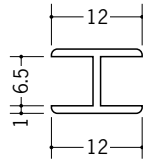

ビニールH型ジョイナー

36170 ビニール3.5HHP
2.73m/ホワイト/150本入

36171 ビニール4.5HHP
2.73m/ホワイト/150本入

36172 ビニール5.5HHP
2.73m/ホワイト/150本入

36173 ビニール6.5HHP
2.73m/ホワイト/150本入

36174 ビニール8.5HHP
2.73m/ホワイト/100本入

36175 ビニール10HHP
2.73m/ホワイト/100本入

36176 ビニール13HHP
2.73m/ホワイト/100本入

HHPは、
C型のCCPと
きれいに
取り合います。

34366 見切ジョイナー P-6
2.5m/ホワイト/80本入

34368 見切ジョイナー P-9
2.5m/ホワイト/50本入

34369 見切ジョイナー P-12
2.5m/ホワイト/50本入

R加工の場合は、574～576ページをご参照下さい。