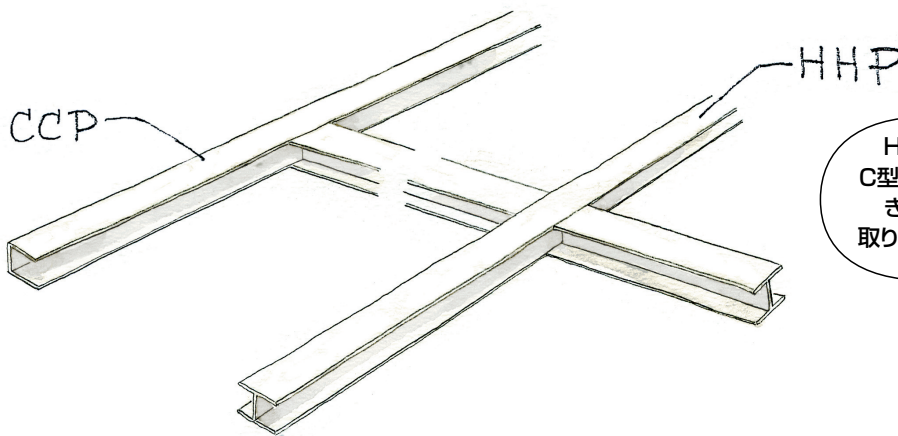

ビニールH型ジョイナー

36170 ビニール3.5HHP
2.73m/ホワイト/150本入

36171 ビニール4.5HHP
2.73m/ホワイト/150本入

36172 ビニール5.5HHP
2.73m/ホワイト/150本入

36173 ビニール6.5HHP
2.73m/ホワイト/150本入

36174 ビニール8.5HHP
2.73m/ホワイト/100本入

36175 ビニール10HHP
2.73m/ホワイト/100本入

36176 ビニール13HHP
2.73m/ホワイト/100本入

HHPは、
C型のCCPと
きれいに
取り合います。

34366 見切ジョイナー P-6
2.5m/ホワイト/80本入

34368 見切ジョイナー P-9
2.5m/ホワイト/50本入

34369 見切ジョイナー P-12
2.5m/ホワイト/50本入

R加工の場合は、574～576ページをご参照下さい。