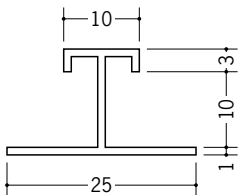

36176 ビニール13HHP
2.73m/ホワイト/100本入

HHPは、
C型のCCPと
きれいに
取り合います。

34366 見切ジョイナー P-6
2.5m/ホワイト/80本入

34368 見切ジョイナー P-9
2.5m/ホワイト/50本入

34369 見切ジョイナー P-12
2.5m/ホワイト/50本入

R加工の場合は、574～576ページをご参照下さい。