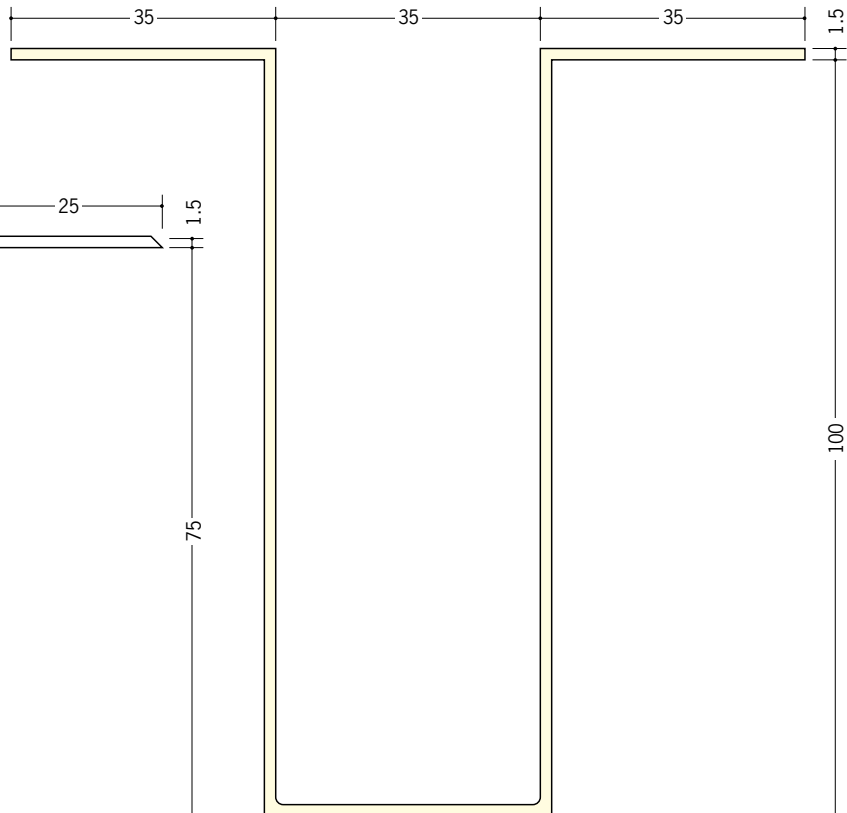

# ビニール 断熱材用ジョイナー ハット型

**35067** ビニールハット型25  
2.73m/ホワイト・クリーム/各25本入

**36001** ビニールハット型30  
2.73m/ホワイト・クリーム/各25本入

**35098** ビニールハット型40  
2.73m/ホワイト・クリーム/各25本入

**35068** ビニールハット型50  
2.73m/ホワイト・クリーム/各20本入

**36000** ビニールハット型100  
2.73m/ホワイト・クリーム/各10本入

**35099** ビニールハット型75  
2.73m/ホワイト・クリーム/各15本入

R加工の場合は、574～576ページをご参照下さい。