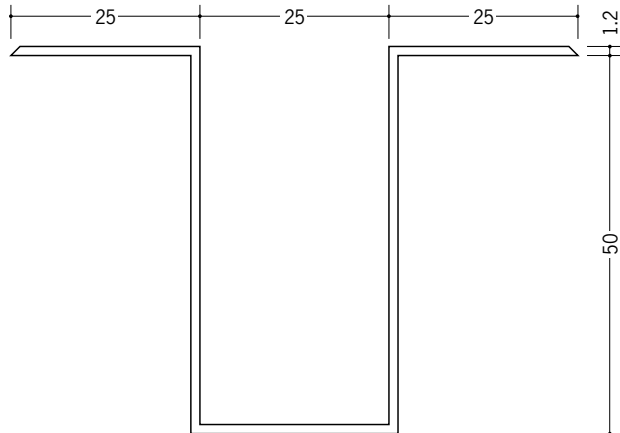

# ビニール 断熱材用ジョイナー ハット型

**35067** ビニールハット型25  
2.73m/ホワイト・クリーム/各25本入

**36001** ビニールハット型30  
2.73m/ホワイト・クリーム/各25本入

**35098** ビニールハット型40  
2.73m/ホワイト・クリーム/各25本入

**35068** ビニールハット型50  
2.73m/ホワイト・クリーム/各20本入

**36000** ビニールハット型100  
2.73m/ホワイト・クリーム/各10本入

**35099** ビニールハット型75  
2.73m/ホワイト・クリーム/各15本入

R加工の場合は、574～576ページをご参照下さい。