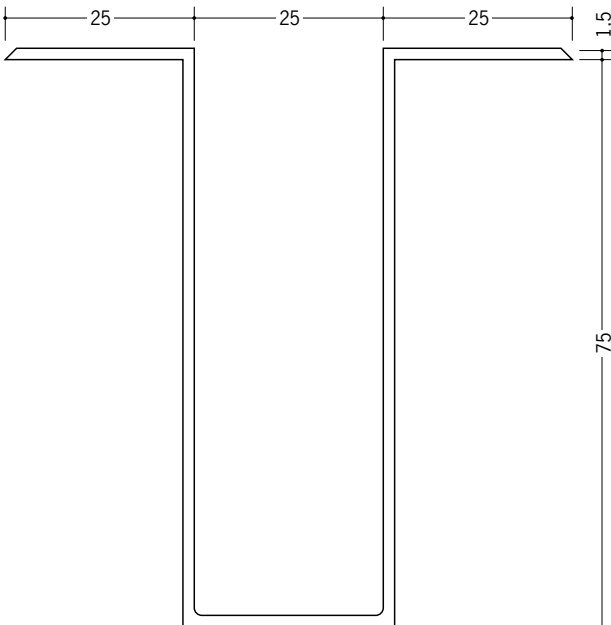

# ビニール 断熱材用ジョイナー ハット型

**35067** ビニールハット型25  
2.73m/ホワイト・クリーム/各25本入

**36001** ビニールハット型30  
2.73m/ホワイト・クリーム/各25本入

**35098** ビニールハット型40  
2.73m/ホワイト・クリーム/各25本入

**35068** ビニールハット型50  
2.73m/ホワイト・クリーム/各20本入

**36000** ビニールハット型100  
2.73m/ホワイト・クリーム/各10本入

**35099** ビニールハット型75  
2.73m/ホワイト・クリーム/各15本入

R加工の場合は、574～576ページをご参照下さい。