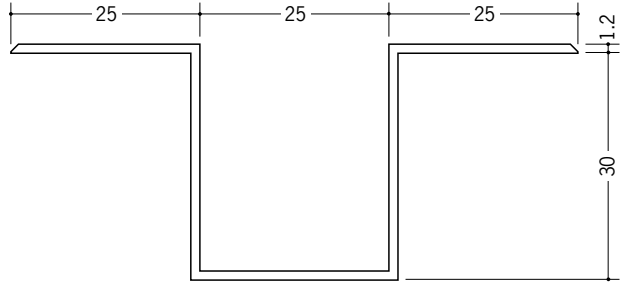

# ビニール 断熱材用ジョイナー ハット型

**35067** ビニールハット型25  
2.73m/ホワイト・クリーム/各25本入

**36001** ビニールハット型30  
2.73m/ホワイト・クリーム/各25本入

**35098** ビニールハット型40  
2.73m/ホワイト・クリーム/各25本入

**35068** ビニールハット型50  
2.73m/ホワイト・クリーム/各20本入

**36000** ビニールハット型100  
2.73m/ホワイト・クリーム/各10本入

**35099** ビニールハット型75  
2.73m/ホワイト・クリーム/各15本入

R加工の場合は、574～576ページをご参照下さい。