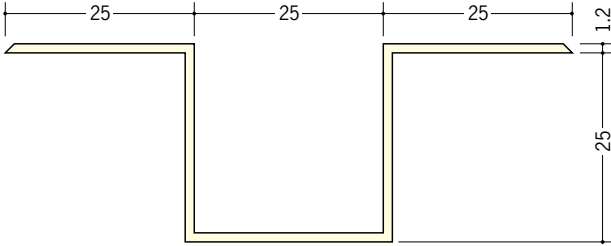

# ビニール 断熱材用ジョイナー ハット型

**35067** ビニールハット型25  
2.73m/ホワイト・クリーム/各25本入

**36001** ビニールハット型30  
2.73m/ホワイト・クリーム/各25本入

**35098** ビニールハット型40  
2.73m/ホワイト・クリーム/各25本入

**35068** ビニールハット型50  
2.73m/ホワイト・クリーム/各20本入

**36000** ビニールハット型100  
2.73m/ホワイト・クリーム/各10本入

**35099** ビニールハット型75  
2.73m/ホワイト・クリーム/各15本入

R加工の場合は、574～576ページをご参照下さい。