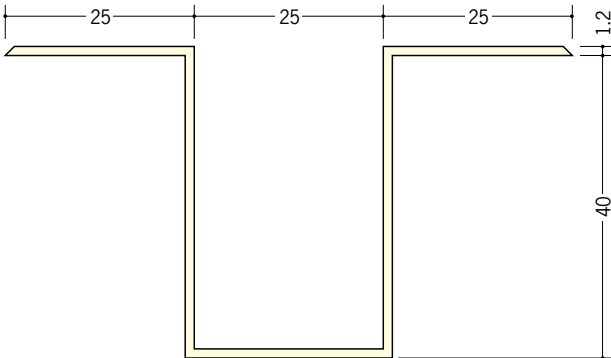

# ビニール 断熱材用ジョイナー ハット型

**35067** ビニールハット型25  
2.73m/ホワイト・クリーム/各25本入

**36001** ビニールハット型30  
2.73m/ホワイト・クリーム/各25本入

**35098** ビニールハット型40  
2.73m/ホワイト・クリーム/各25本入

**35068** ビニールハット型50  
2.73m/ホワイト・クリーム/各20本入

**36000** ビニールハット型100  
2.73m/ホワイト・クリーム/各10本入

**35099** ビニールハット型75  
2.73m/ホワイト・クリーム/各15本入

R加工の場合は、574～576ページをご参照下さい。