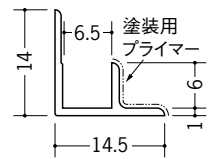

ペンキ出隅6.5  
2.73m/ホワイト/100本入

**39078**

ペンキ出隅8.5  
2.73m/ホワイト/70本入

**39079**

ペンキ出隅9.5  
2.73m/ホワイト/60本入

**39080**

ペンキ出隅12.5  
2.73m/ホワイト/50本入

**39081**

ペンキ入隅3  
2.73m/ホワイト/150本入

**39082**

ペンキ入隅4  
2.73m/ホワイト/120本入

**39083**

ペンキ入隅5  
2.73m/ホワイト/120本入

**39084**

ペンキ入隅6  
2.73m/ホワイト/120本入

**39085**

ペンキ入隅8  
2.73m/ホワイト/100本入

**39086**

ペンキ入隅9  
2.73m/ホワイト/80本入

**39087**

ペンキ入隅12  
2.73m/ホワイト/80本入

見付けの角(中心)は、  
1ミリRつけています。

見付け部分に  
ペンキ仕上げ専用の  
プライマー(下処理剤F☆☆☆☆)  
が付いています。