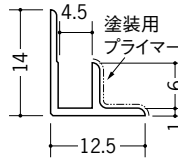

# ビニールペンキジョイナー出隅・入隅

**39074**

ペンキ出隅3.5  
2.73m/ホワイト/120本入

**39075**

ペンキ出隅4.5  
2.73m/ホワイト/120本入

**39076**

ペンキ出隅5.5  
2.73m/ホワイト/100本入

**39077**

ペンキ出隅6.5  
2.73m/ホワイト/100本入

**39078**

ペンキ出隅8.5  
2.73m/ホワイト/70本入

**39079**

ペンキ出隅9.5  
2.73m/ホワイト/60本入

**39080**

ペンキ出隅12.5  
2.73m/ホワイト/50本入

**39081**

ペンキ入隅3  
2.73m/ホワイト/150本入

**39082**

ペンキ入隅4  
2.73m/ホワイト/120本入

**39083**

ペンキ入隅5  
2.73m/ホワイト/120本入

**39084**

ペンキ入隅6  
2.73m/ホワイト/120本入

**39085**

ペンキ入隅8  
2.73m/ホワイト/100本入

**39086**

ペンキ入隅9  
2.73m/ホワイト/80本入

**39087**

ペンキ入隅12  
2.73m/ホワイト/80本入

見付けの角(中心)は、  
1ミリRつけています。

見付け部分に  
ペンキ仕上げ専用の  
プライマー(下処理剤F☆☆☆☆)  
が付いています。