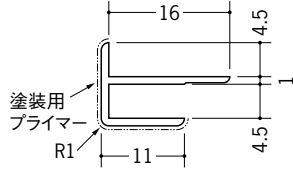

# ビニールペンキジョイナー出隅・入隅

**39074**

ペンキ出隅3.5  
2.73m/ホワイト/120本入

**39075**

ペンキ出隅4.5  
2.73m/ホワイト/120本入

**39076**

ペンキ出隅5.5  
2.73m/ホワイト/100本入

**39077**

ペンキ出隅6.5  
2.73m/ホワイト/100本入

**39078**

ペンキ出隅8.5  
2.73m/ホワイト/70本入

**39079**

ペンキ出隅9.5  
2.73m/ホワイト/60本入

**39080**

ペンキ出隅12.5  
2.73m/ホワイト/50本入

**39081**

ペンキ入隅8  
2.73m/ホワイト/100本入

**39086**

ペンキ入隅9  
2.73m/ホワイト/80本入

**39087**

ペンキ入隅12  
2.73m/ホワイト/80本入

見付けの角(中心)は、  
1ミリRつけています。

見付け部分に  
ペンキ仕上げ専用の  
プライマー(下処理剤F☆☆☆☆)  
が付いています。