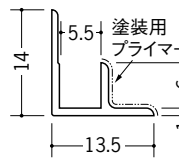

ペンキ出隅6.5  
2.73m/ホワイト/100本入

**39078**

ペンキ出隅8.5  
2.73m/ホワイト/70本入

**39079**

ペンキ出隅9.5  
2.73m/ホワイト/60本入

**39080**

ペンキ出隅12.5  
2.73m/ホワイト/50本入

**39081**

ペンキ入隅3  
2.73m/ホワイト/150本入

**39082**

ペンキ入隅4  
2.73m/ホワイト/120本入

**39083**

ペンキ入隅5  
2.73m/ホワイト/120本入

**39084**

ペンキ入隅6  
2.73m/ホワイト/120本入

**39085**

ペンキ入隅8  
2.73m/ホワイト/100本入

**39086**

ペンキ入隅9  
2.73m/ホワイト/80本入

**39087**

ペンキ入隅12  
2.73m/ホワイト/80本入

見付けの角(中心)は、  
1ミリRつけています。

見付け部分に  
ペンキ仕上げ専用の  
プライマー(下処理剤F☆☆☆☆)  
が付いています。