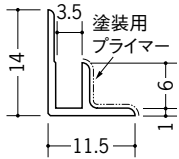

# ビニールペンキジョイナー出隅・入隅

**39074**

ペンキ出隅3.5  
2.73m/ホワイト/120本入

**39075**

ペンキ出隅4.5  
2.73m/ホワイト/120本入

**39076**

ペンキ出隅5.5  
2.73m/ホワイト/100本入

**39077**

ペンキ出隅6.5  
2.73m/ホワイト/100本入

**39078**

ペンキ出隅8.5  
2.73m/ホワイト/70本入

**39079**

ペンキ出隅9.5  
2.73m/ホワイト/60本入

**39080**

ペンキ出隅12.5  
2.73m/ホワイト/50本入

**39081**

ペンキ入隅3  
2.73m/ホワイト/150本入

**39082**

ペンキ入隅4  
2.73m/ホワイト/120本入

**39083**

ペンキ入隅5  
2.73m/ホワイト/120本入

**39084**

ペンキ入隅6  
2.73m/ホワイト/120本入

**39085**

ペンキ入隅8  
2.73m/ホワイト/100本入

**39086**

ペンキ入隅9  
2.73m/ホワイト/80本入

**39087**

ペンキ入隅12  
2.73m/ホワイト/80本入

見付けの角(中心)は、  
1ミリRつけています。

見付け部分に  
ペンキ仕上げ専用の  
プライマー(下処理剤F☆☆☆☆)  
が付いています。