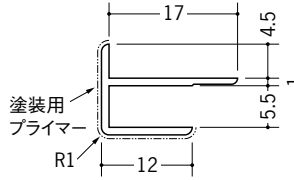

# ビニールペンキジョイナー出隅・入隅

**39074**

ペンキ出隅3.5  
2.73m/ホワイト/120本入

**39075**

ペンキ出隅4.5  
2.73m/ホワイト/120本入

**39076**

ペンキ出隅5.5  
2.73m/ホワイト/100本入

**39077**

ペンキ出隅6.5  
2.73m/ホワイト/100本入

**39078**

ペンキ出隅8.5  
2.73m/ホワイト/70本入

**39079**

ペンキ出隅9.5  
2.73m/ホワイト/60本入

**39080**

ペンキ出隅12.5  
2.73m/ホワイト/50本入

**39081**

ペンキ入隅8  
2.73m/ホワイト/100本入

**39086**

ペンキ入隅9  
2.73m/ホワイト/80本入

**39087**

ペンキ入隅12  
2.73m/ホワイト/80本入

見付けの角(中心)は、  
1ミリRつけています。

見付け部分に  
ペンキ仕上げ専用の  
プライマー(下処理剤F☆☆☆☆)  
が付いています。