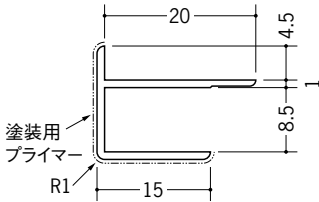

# ビニールペンキジョイナー出隅・入隅

**39074**

ペンキ出隅3.5  
2.73m/ホワイト/120本入

**39075**

ペンキ出隅4.5  
2.73m/ホワイト/120本入

**39076**

ペンキ出隅5.5  
2.73m/ホワイト/100本入

**39077**

ペンキ出隅6.5  
2.73m/ホワイト/100本入

**39078**

ペンキ出隅8.5  
2.73m/ホワイト/70本入

**39079**

ペンキ出隅9.5  
2.73m/ホワイト/60本入

**39080**

ペンキ出隅12.5  
2.73m/ホワイト/50本入

**39081**

ペンキ入隅3  
2.73m/ホワイト/150本入

**39082**

ペンキ入隅4  
2.73m/ホワイト/120本入

**39083**

ペンキ入隅5  
2.73m/ホワイト/120本入

**39084**

ペンキ入隅6  
2.73m/ホワイト/120本入

**39085**

ペンキ入隅8  
2.73m/ホワイト/100本入

**39086**

ペンキ入隅9  
2.73m/ホワイト/80本入

**39087**

ペンキ入隅12  
2.73m/ホワイト/80本入

見付けの角(中心)は、  
1ミリRつけています。

見付け部分に  
ペンキ仕上げ専用の  
プライマー(下処理剤F☆☆☆☆)  
が付いています。