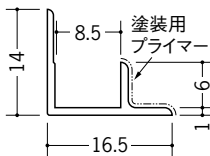

ペンキ出隅6.5  
2.73m/ホワイト/100本入

**39078**

ペンキ出隅8.5  
2.73m/ホワイト/70本入

**39079**

ペンキ出隅9.5  
2.73m/ホワイト/60本入

**39080**

ペンキ出隅12.5  
2.73m/ホワイト/50本入

**39081**

ペンキ入隅3  
2.73m/ホワイト/150本入

**39082**

ペンキ入隅4  
2.73m/ホワイト/120本入

**39083**

ペンキ入隅5  
2.73m/ホワイト/120本入

**39084**

ペンキ入隅6  
2.73m/ホワイト/120本入

**39085**

ペンキ入隅8  
2.73m/ホワイト/100本入

**39086**

ペンキ入隅9  
2.73m/ホワイト/80本入

**39087**

ペンキ入隅12  
2.73m/ホワイト/80本入

見付けの角(中心)は、  
1ミリRつけています。

見付け部分に  
ペンキ仕上げ専用の  
プライマー(下処理剤F☆☆☆☆)  
が付いています。