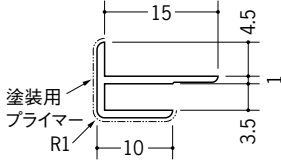

# ビニールペンキジョイナー出隅・入隅

**39074**

ペンキ出隅3.5  
2.73m/ホワイト/120本入

**39075**

ペンキ出隅4.5  
2.73m/ホワイト/120本入

**39076**

ペンキ出隅5.5  
2.73m/ホワイト/100本入

**39077**

ペンキ出隅6.5  
2.73m/ホワイト/100本入

**39078**

ペンキ出隅8.5  
2.73m/ホワイト/70本入

**39079**

ペンキ出隅9.5  
2.73m/ホワイト/60本入

**39080**

ペンキ出隅12.5  
2.73m/ホワイト/50本入

**39081**

ペンキ入隅3  
2.73m/ホワイト/150本入

**39082**

ペンキ入隅4  
2.73m/ホワイト/120本入

**39083**

ペンキ入隅5  
2.73m/ホワイト/120本入

**39084**

ペンキ入隅6  
2.73m/ホワイト/120本入

**39085**

ペンキ入隅8  
2.73m/ホワイト/100本入

**39086**

ペンキ入隅9  
2.73m/ホワイト/80本入

**39087**

ペンキ入隅12  
2.73m/ホワイト/80本入

見付けの角(中心)は、  
1ミリRつけています。

見付け部分に  
ペンキ仕上げ専用の  
プライマー(下処理剤F☆☆☆☆)  
が付いています。