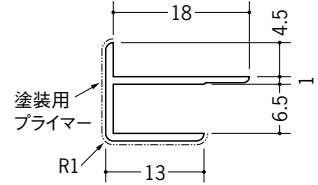

# ビニールペンキジョイナー出隅・入隅

**39074**

ペンキ出隅3.5  
2.73m/ホワイト/120本入

**39075**

ペンキ出隅4.5  
2.73m/ホワイト/120本入

**39076**

ペンキ出隅5.5  
2.73m/ホワイト/100本入

**39077**

ペンキ出隅6.5  
2.73m/ホワイト/100本入

**39078**

ペンキ出隅8.5  
2.73m/ホワイト/70本入

**39079**

ペンキ出隅9.5  
2.73m/ホワイト/60本入

**39080**

ペンキ出隅12.5  
2.73m/ホワイト/50本入

**39081**

ペンキ入隅3  
2.73m/ホワイト/150本入

**39082**

ペンキ入隅4  
2.73m/ホワイト/120本入

**39083**

ペンキ入隅5  
2.73m/ホワイト/120本入

**39084**

ペンキ入隅6  
2.73m/ホワイト/120本入

**39085**

ペンキ入隅8  
2.73m/ホワイト/100本入

**39086**

ペンキ入隅9  
2.73m/ホワイト/80本入

**39087**

ペンキ入隅12  
2.73m/ホワイト/80本入

見付けの角(中心)は、  
1ミリRつけています。

見付け部分に  
ペンキ仕上げ専用の  
プライマー(下処理剤F☆☆☆☆)  
が付いています。