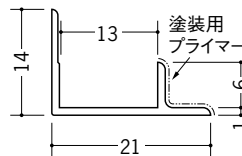

ペンキ入隅8  
2.73m/ホワイト/100本入

**39086**

ペンキ入隅9  
2.73m/ホワイト/80本入

**39087**

ペンキ入隅12  
2.73m/ホワイト/80本入

見付けの角(中心)は、  
1ミリRつけています。

見付け部分に  
ペンキ仕上げ専用の  
プライマー(下処理剤F☆☆☆☆)  
が付いています。