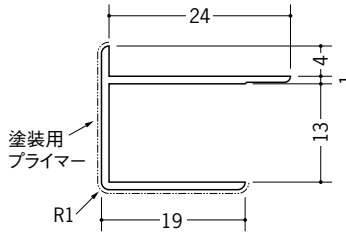

# ビニールペンキジョイナー出隅・入隅

**39074**

ペンキ出隅3.5  
2.73m/ホワイト/120本入

**39075**

ペンキ出隅4.5  
2.73m/ホワイト/120本入

**39076**

ペンキ出隅5.5  
2.73m/ホワイト/100本入

**39077**

ペンキ出隅6.5  
2.73m/ホワイト/100本入

**39078**

ペンキ出隅8.5  
2.73m/ホワイト/70本入

**39079**

ペンキ出隅9.5  
2.73m/ホワイト/60本入

**39080**

ペンキ出隅12.5  
2.73m/ホワイト/50本入

**39081**

ペンキ入隅3  
2.73m/ホワイト/150本入

**39082**

ペンキ入隅4  
2.73m/ホワイト/120本入

**39083**

ペンキ入隅5  
2.73m/ホワイト/120本入

**39084**

ペンキ入隅6  
2.73m/ホワイト/120本入

**39085**

ペンキ入隅8  
2.73m/ホワイト/100本入

**39086**

ペンキ入隅9  
2.73m/ホワイト/80本入

**39087**

ペンキ入隅12  
2.73m/ホワイト/80本入

見付けの角(中心)は、  
1ミリRつけています。

見付け部分に  
ペンキ仕上げ専用の  
プライマー(下処理剤F☆☆☆☆)  
が付いています。