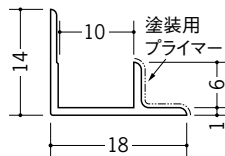

ペンキ出隅6.5  
2.73m/ホワイト/100本入

**39078**

ペンキ出隅8.5  
2.73m/ホワイト/70本入

**39079**

ペンキ出隅9.5  
2.73m/ホワイト/60本入

**39080**

ペンキ出隅12.5  
2.73m/ホワイト/50本入

**39081**

ペンキ入隅3  
2.73m/ホワイト/150本入

**39082**

ペンキ入隅4  
2.73m/ホワイト/120本入

**39083**

ペンキ入隅5  
2.73m/ホワイト/120本入

**39084**

ペンキ入隅6  
2.73m/ホワイト/120本入

**39085**

ペンキ入隅8  
2.73m/ホワイト/100本入

**39086**

ペンキ入隅9  
2.73m/ホワイト/80本入

**39087**

ペンキ入隅12  
2.73m/ホワイト/80本入

見付けの角(中心)は、  
1ミリRつけています。

見付け部分に  
ペンキ仕上げ専用の  
プライマー(下処理剤F☆☆☆☆)  
が付いています。