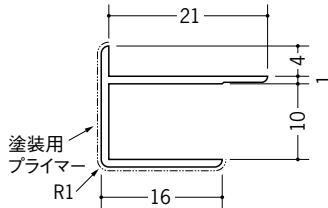

# ビニールペンキジョイナー出隅・入隅

**39074**

ペンキ出隅3.5  
2.73m/ホワイト/120本入

**39075**

ペンキ出隅4.5  
2.73m/ホワイト/120本入

**39076**

ペンキ出隅5.5  
2.73m/ホワイト/100本入

**39077**

ペンキ出隅6.5  
2.73m/ホワイト/100本入

**39078**

ペンキ出隅8.5  
2.73m/ホワイト/70本入

**39079**

ペンキ出隅9.5  
2.73m/ホワイト/60本入

**39080**

ペンキ出隅12.5  
2.73m/ホワイト/50本入

**39081**

ペンキ入隅3  
2.73m/ホワイト/150本入

**39082**

ペンキ入隅4  
2.73m/ホワイト/120本入

**39083**

ペンキ入隅5  
2.73m/ホワイト/120本入

**39084**

ペンキ入隅6  
2.73m/ホワイト/120本入

**39085**

ペンキ入隅8  
2.73m/ホワイト/100本入

**39086**

ペンキ入隅9  
2.73m/ホワイト/80本入

**39087**

ペンキ入隅12  
2.73m/ホワイト/80本入

見付けの角(中心)は、  
1ミリRつけています。

見付け部分に  
ペンキ仕上げ専用の  
プライマー(下処理剤F☆☆☆☆)  
が付いています。