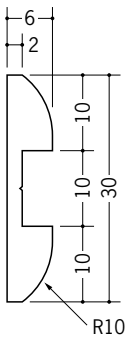

ビニール 壁見切

37065

ビニール腰壁見切S
2m/ホワイト・ベージュ/各100本入

53099

軟質キャップ (別途)
30m巻・m売り
ホワイト・ベージュ

37066

ビニール腰壁見切W
2m/ホワイト・ベージュ/各100本入

軟質キャップは、
別途ご用意下さい。

57181

腰かべモールドR-20
2m/ホワイト・ベージュ/各40本入

33256

目地棒FF-30
2m/オフホワイト・アイボリー・ベージュ
各60本入

33257

目地棒FF-40
2m/オフホワイト・アイボリー・ベージュ
各35本入

33258

目地棒FF-50
2m/オフホワイト・アイボリー・ベージュ
各20本入