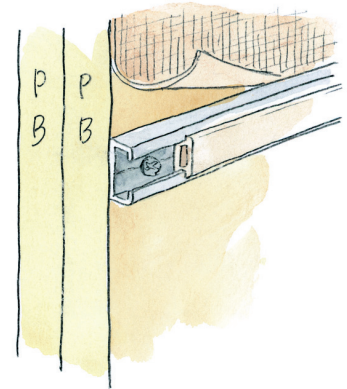

ビニール 壁見切

37065

ビニール腰壁見切S
2m/ホワイト・ベージュ/各100本入

53099

軟質キャップ (別途)
30m巻・m売り
ホワイト・ベージュ

37066

ビニール腰壁見切W
2m/ホワイト・ベージュ/各100本入

軟質キャップは、
別途ご用意下さい。

57181

腰かべモールドR-20
2m/ホワイト・ベージュ/各40本入

33256

目地棒FF-30
2m/オフホワイト・アイボリー・ベージュ
各60本入

33257

目地棒FF-40
2m/オフホワイト・アイボリー・ベージュ
各35本入

33258

目地棒FF-50
2m/オフホワイト・アイボリー・ベージュ
各20本入