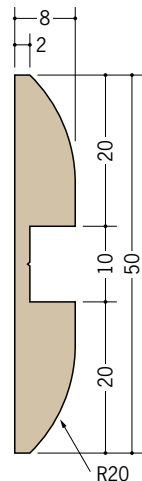

ビニール 壁見切

37065

ビニール腰壁見切S
2m/ホワイト・ベージュ/各100本入

53099

軟質キャップ (別途)
30m巻・m売り
ホワイト・ベージュ

37066

ビニール腰壁見切W
2m/ホワイト・ベージュ/各100本入

軟質キャップは、
別途ご用意下さい。

57181

腰かべモールドR-20
2m/ホワイト・ベージュ/各40本入

33256

目地棒FF-30
2m/オフホワイト・アイボリー・ベージュ
各60本入

33257

目地棒FF-40
2m/オフホワイト・アイボリー・ベージュ
各35本入

33258

目地棒FF-50
2m/オフホワイト・アイボリー・ベージュ
各20本入