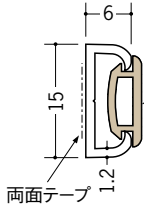

ビニール 壁見切

37065

ビニール腰壁見切S
2m/ホワイト・ベージュ/各100本入

53099

軟質キャップ (別途)
30m巻・m売り
ホワイト・ベージュ

37066

ビニール腰壁見切W
2m/ホワイト・ベージュ/各100本入

軟質キャップは、
別途ご用意下さい。

57181

腰かべモールドR-20
2m/ホワイト・ベージュ/各40本入

33256

目地棒FF-30
2m/オフホワイト・アイボリー・ベージュ
各60本入

33257

目地棒FF-40
2m/オフホワイト・アイボリー・ベージュ
各35本入

33258

目地棒FF-50
2m/オフホワイト・アイボリー・ベージュ
各20本入