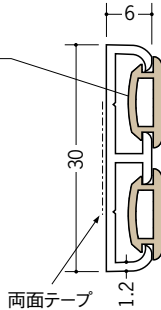

ビニール 壁見切

37065

ビニール腰壁見切S
2m/ホワイト・ベージュ/各100本入

53099

軟質キャップ (別途)
30m巻・m売り
ホワイト・ベージュ

37066

ビニール腰壁見切W
2m/ホワイト・ベージュ/各100本入

軟質キャップは、
別途ご用意下さい。

57181

腰かべモールドR-20
2m/ホワイト・ベージュ/各40本入

33256

目地棒FF-30
2m/オフホワイト・アイボリー・ベージュ
各60本入

33257

目地棒FF-40
2m/オフホワイト・アイボリー・ベージュ
各35本入

33258

目地棒FF-50
2m/オフホワイト・アイボリー・ベージュ
各20本入