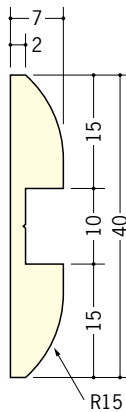

ビニール 壁見切

37065

ビニール腰壁見切S
2m/ホワイト・ベージュ/各100本入

53099

軟質キャップ (別途)
30m巻・m売り
ホワイト・ベージュ

37066

ビニール腰壁見切W
2m/ホワイト・ベージュ/各100本入

軟質キャップは、
別途ご用意下さい。

57181

腰かべモールドR-20
2m/ホワイト・ベージュ/各40本入

33256

目地棒FF-30
2m/オフホワイト・アイボリー・ベージュ
各60本入

33257

目地棒FF-40
2m/オフホワイト・アイボリー・ベージュ
各35本入

33258

目地棒FF-50
2m/オフホワイト・アイボリー・ベージュ
各20本入