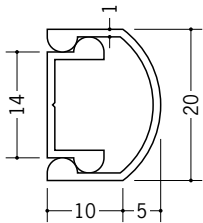

ビニール 壁見切

37065

ビニール腰壁見切S
2m/ホワイト・ベージュ/各100本入

53099

軟質キャップ (別途)
30m巻・m売り
ホワイト・ベージュ

37066

ビニール腰壁見切W
2m/ホワイト・ベージュ/各100本入

軟質キャップは、
別途ご用意下さい。

57181

腰かべモールドR-20
2m/ホワイト・ベージュ/各40本入

33256

目地棒FF-30
2m/オフホワイト・アイボリー・ベージュ
各60本入

33257

目地棒FF-40
2m/オフホワイト・アイボリー・ベージュ
各35本入

33258

目地棒FF-50
2m/オフホワイト・アイボリー・ベージュ
各20本入