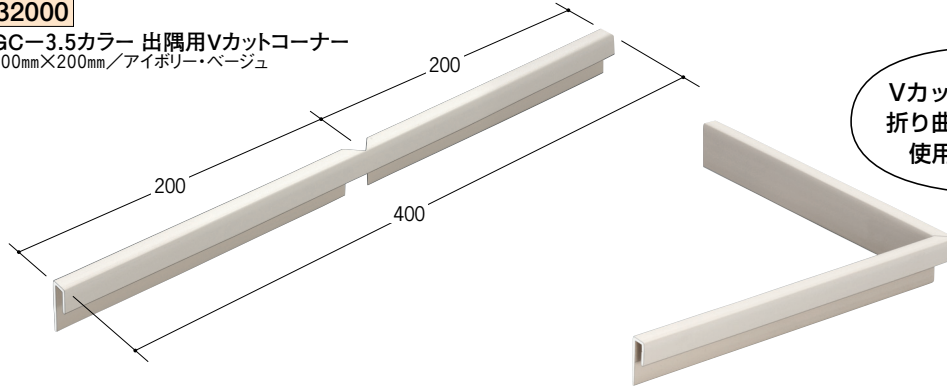

ビニール 立ち上げ見切

32001

GC-3.5カラー
2.73m/アイボリー・ベージュ
各150本入

32008

HG-3.5カラー
2.73m/アイボリー・ベージュ
各100本入

GC-3.5カラーと
HG-3.5カラーの
他の色は、
140ページです。

32000

GC-3.5カラー 出隅用Vカットコーナー
200mm×200mm/アイボリー・ベージュ

Vカットコーナーは、
折り曲げて出隅部分に
使用して下さい。

38001

ビニール立ち上げ見切5型
2m/アイボリー・ベージュ
各150本入

37060

ビニール立ち上げ見切1型
2m/アイボリー・ベージュ
各100本入

37059

ビニール立ち上げ見切4型
2m/アイボリー・ベージュ
各50本入

37185