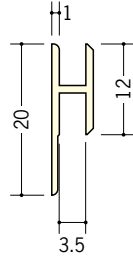

ビニール 立ち上げ見切

32001

GC-3.5カラー
2.73m/アイボリー・ベージュ
各150本入

32008

HG-3.5カラー
2.73m/アイボリー・ベージュ
各100本入

GC-3.5カラーと
HG-3.5カラーの
他の色は、
140ページです。

32000

GC-3.5カラー 出隅用Vカットコーナー
200mm×200mm/アイボリー・ベージュ

Vカットコーナーは、
折り曲げて出隅部分に
使用して下さい。

38001

ビニール立ち上げ見切5型
2m/アイボリー・ベージュ
各150本入

37060

ビニール立ち上げ見切1型
2m/アイボリー・ベージュ
各100本入

37059

ビニール立ち上げ見切4型
2m/アイボリー・ベージュ
各50本入

37185