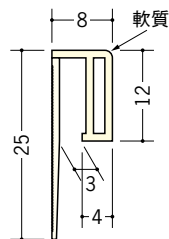

37186

立ち上げ見切ソフト-3N
2m/アイボリー・ベージュ
各80本入