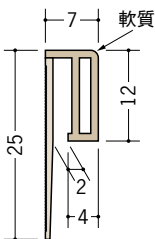

ビニール 立ち上げ見切

32001

GC-3.5カラー
2.73m/アイボリー・ベージュ
各150本入

32008

HG-3.5カラー
2.73m/アイボリー・ベージュ
各100本入

GC-3.5カラーと
HG-3.5カラーの
他の色は、
140ページです。

32000

GC-3.5カラー 出隅用Vカットコーナー
200mm×200mm/アイボリー・ベージュ

Vカットコーナーは、
折り曲げて出隅部分に
使用して下さい。

38001

ビニール立ち上げ見切5型
2m/アイボリー・ベージュ
各150本入

37060

ビニール立ち上げ見切1型
2m/アイボリー・ベージュ
各100本入

37059

ビニール立ち上げ見切4型
2m/アイボリー・ベージュ
各50本入

37185

立ち上げ見切ソフト-2N
2m/アイボリー・ベージュ
各80本入

37186

立ち上げ見切ソフト-3N
2m/アイボリー・ベージュ
各80本入

別冊カタログ
作成中
「巾木」