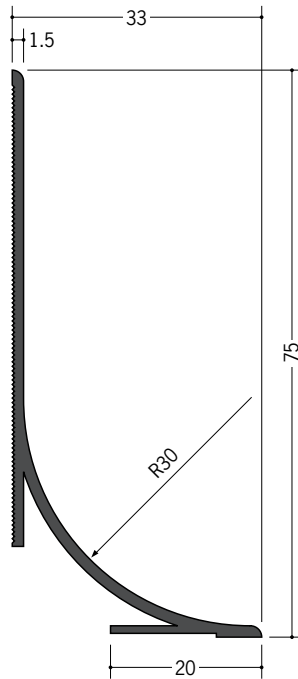

ビニール巾木

38023 ビニールPF30R-60
2m/オフホワイト・コスモブラック
各30本入

38024 ビニールPF30R-75
2m/オフホワイト・コスモブラック
各30本入

38012 ビニールPF30R-100
2m/オフホワイト・コスモブラック
各25本入

サイドキャップをドア枠部で使用する場合は、ドア枠面にも接着剤を塗布して取付けて下さい。

PF30Rは、壁仕上材に接着剤で圧着して下さい。

- 79132** ビニールPF30R-60用サイドキャップ
t=1.0/オフホワイト・コスモブラック
- 79133** ビニールPF30R-75用サイドキャップ
t=1.0/オフホワイト・コスモブラック
- 79134** ビニールPF30R-100用サイドキャップ
t=1.0/オフホワイト・コスモブラック

PF30Rタイプ役物

(オフホワイト・コスモブラック)

1辺あたり100ミリ(働き寸法)

- 38101** PF30R-60直角出隅
- 38103** PF30R-75直角出隅
- 38105** PF30R-100直角出隅