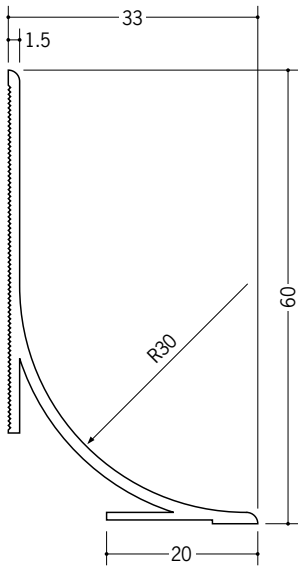

ビニール巾木

38023 ビニールPF30R-60
2m/オフホワイト・コスモブラック
各30本入

38024 ビニールPF30R-75
2m/オフホワイト・コスモブラック
各30本入

38012 ビニールPF30R-100
2m/オフホワイト・コスモブラック
各25本入

サイドキャップをドア枠部で使用する場合は、ドア枠面にも接着剤を塗布して取付けて下さい。

PF30Rは、壁仕上材に接着剤で圧着して下さい。

- 79132** ビニールPF30R-60用サイドキャップ
t=1.0/オフホワイト・コスモブラック
- 79133** ビニールPF30R-75用サイドキャップ
t=1.0/オフホワイト・コスモブラック
- 79134** ビニールPF30R-100用サイドキャップ
t=1.0/オフホワイト・コスモブラック

PF30Rタイプ役物

(オフホワイト・コスモブラック)

1辺あたり100ミリ(働き寸法)

- 38101** PF30R-60直角出隅
- 38103** PF30R-75直角出隅
- 38105** PF30R-100直角出隅