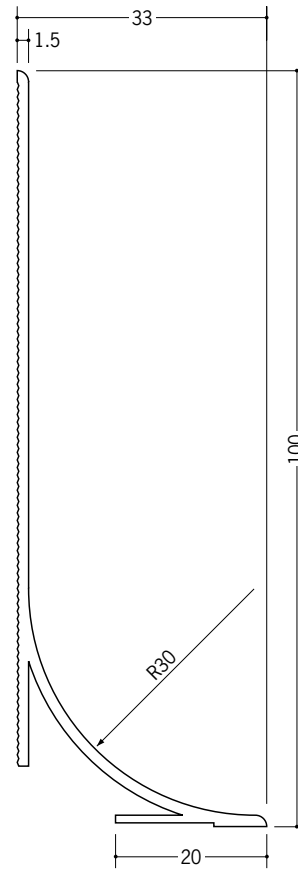

ビニール巾木

38023 ビニールPF30R-60
2m/オフホワイト・コスモブラック
各30本入

38024 ビニールPF30R-75
2m/オフホワイト・コスモブラック
各30本入

38012 ビニールPF30R-100
2m/オフホワイト・コスモブラック
各25本入

サイドキャップをドア枠部で使用する場合は、ドア枠面にも接着剤を塗布して取付けて下さい。

PF30Rは、壁仕上材に接着剤で圧着して下さい。

- 79132** ビニールPF30R-60用サイドキャップ
t=1.0/オフホワイト・コスモブラック
- 79133** ビニールPF30R-75用サイドキャップ
t=1.0/オフホワイト・コスモブラック
- 79134** ビニールPF30R-100用サイドキャップ
t=1.0/オフホワイト・コスモブラック

PF30Rタイプ役物

(オフホワイト・コスモブラック)

1辺あたり100ミリ(働き寸法)

- 38101** PF30R-60直角出隅
- 38103** PF30R-75直角出隅
- 38105** PF30R-100直角出隅

- 38102** PF30R-60直角入隅
- 38104** PF30R-75直角入隅
- 38106** PF30R-100直角入隅