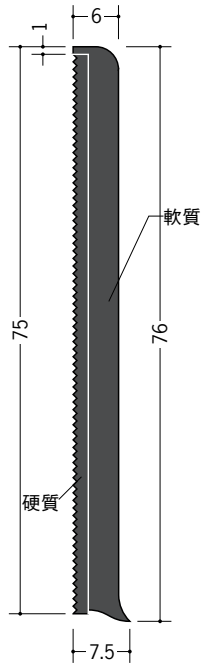

ビニール巾木

09050

ビニールガード巾木60
 2m/オフホワイト・コスモブラック
 各15本入

09051

ビニールガード巾木75
 2m/オフホワイト・コスモブラック
 各10本入

09048

ビニールガード巾木100
 2m/オフホワイト・コスモブラック
 各10本入

09049

ビニールガード巾木150
 2m/オフホワイト・コスモブラック
 各4本入

ガード巾木は
 クッション性があり、
 後付け出来る巾木です。

出隅・入隅の
 加工品等
 特注役物を
 承ります。

オフホワイト

コスモブラック

別冊カタログ
 作成中
 「巾木」