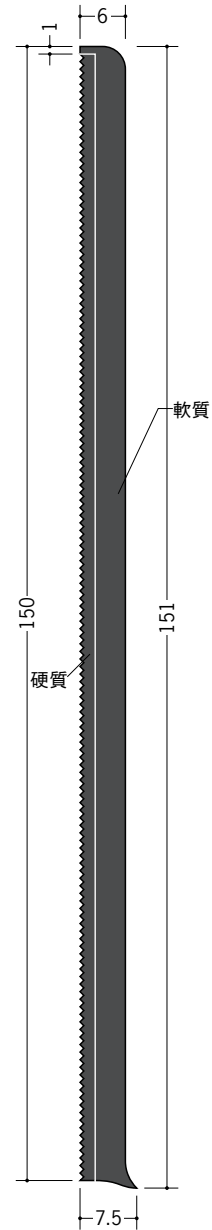

ビニール巾木

09050

ビニールガード巾木60
 2m/オフホワイト・コスモブラック
 各15本入

09051

ビニールガード巾木75
 2m/オフホワイト・コスモブラック
 各10本入

09048

ビニールガード巾木100
 2m/オフホワイト・コスモブラック
 各10本入

09049

ビニールガード巾木150
 2m/オフホワイト・コスモブラック
 各4本入

ガード巾木は
 クッション性があり、
 後付け出来る巾木です。

出隅・入隅の
 加工品等
 特注役物を
 承ります。

オフホワイト

コスモブラック

別冊カタログ
 作成中
 「巾木」