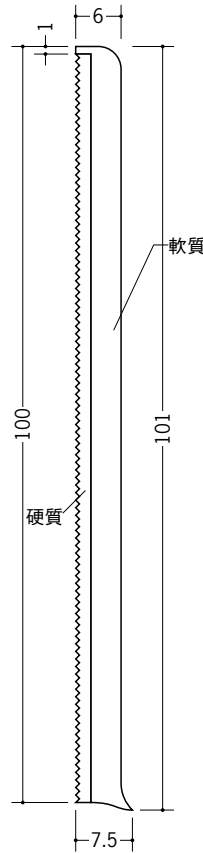

ビニール巾木

09050

ビニールガード巾木60
 2m/オフホワイト・コスモブラック
 各15本入

09051

ビニールガード巾木75
 2m/オフホワイト・コスモブラック
 各10本入

09048

ビニールガード巾木100
 2m/オフホワイト・コスモブラック
 各10本入

09049

ビニールガード巾木150
 2m/オフホワイト・コスモブラック
 各4本入

ガード巾木は
 クッション性があり、
 後付け出来る巾木です。

出隅・入隅の
 加工品等
 特注役物を
 承ります。

オフホワイト

コスモブラック

別冊カタログ
 作成中
 「巾木」