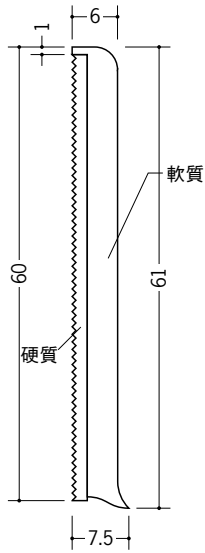

ビニール巾木

09050

ビニールガード巾木60
 2m/オフホワイト・コスモブラック
 各15本入

09051

ビニールガード巾木75
 2m/オフホワイト・コスモブラック
 各10本入

09048

ビニールガード巾木100
 2m/オフホワイト・コスモブラック
 各10本入

09049

ビニールガード巾木150
 2m/オフホワイト・コスモブラック
 各4本入

ガード巾木は
 クッション性があり、
 後付け出来る巾木です。

出隅・入隅の
 加工品等
 特注役物を
 承ります。

オフホワイト

コスモブラック

別冊カタログ
 作成中
 「巾木」