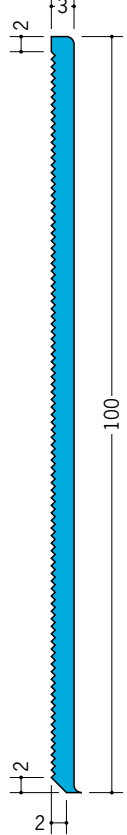

# ビニール カラー巾木

**09052**

ビニールカラー貼り巾木60  
2m/下記全色あり/各20本入

**09053**

ビニールカラー貼り巾木75  
2m/下記全色あり/各20本入

**09057**

ビニールカラー貼り巾木100  
2m/下記全色あり/各20本入

別冊カタログがあります

カラーコーディネーション

カラー見切、カラージョイナー等との  
カラーコーディネートが可能です。

貼り巾木は、  
硬質巾木です。

貼り巾木は、  
豊富な色  
(全11色)を  
取り揃えました。

## 貼り巾木カラー

オフホワイト

アイボリー

ベージュ

ピンク

ブルー

グリーン

ワインレッド