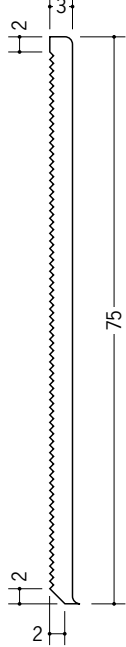

# ビニール カラー巾木

**09052**

ビニールカラー貼り巾木60  
2m/下記全色あり/各20本入

**09053**

ビニールカラー貼り巾木75  
2m/下記全色あり/各20本入

**09057**

ビニールカラー貼り巾木100  
2m/下記全色あり/各20本入

別冊カタログがあります

カラーコーディネーション

カラー見切、カラージョイナー等との  
カラーコーディネートが可能です。

貼り巾木は、  
硬質巾木です。

貼り巾木は、  
豊富な色  
(全11色)を  
取り揃えました。