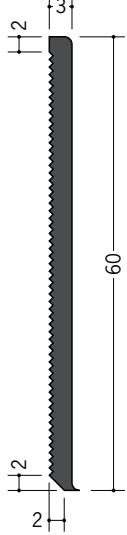

# ビニール カラー巾木

**09052**

ビニールカラー貼り巾木60  
2m/下記全色あり/各20本入

**09053**

ビニールカラー貼り巾木75  
2m/下記全色あり/各20本入

**09057**

ビニールカラー貼り巾木100  
2m/下記全色あり/各20本入

別冊カタログがあります

カラーコーディネーション

カラー見切、カラージョイナー等との  
カラーコーディネートが可能です。

貼り巾木は、  
硬質巾木です。

貼り巾木は、  
豊富な色  
(全11色)を  
取り揃えました。