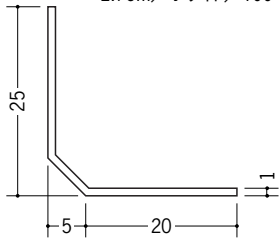

ビニール アングル 等辺

36028 ビニール 4R20×20
 1.82m/ホワイト/100本入
 2.73m/ホワイト/50本入

36029 ビニール 4R25×25
 1.82m/ホワイト/100本入
 2.73m/ホワイト/50本入

01190 ビニール 10R-20×20
 1.82m/ホワイト/100本入
 2.73m/ホワイト/100本入

01191 ビニール 10R-25×25
 1.82m/ホワイト/100本入
 2.73m/ホワイト/100本入

01192 ビニール 10R-30×30
 1.82m/ホワイト/100本入
 2.73m/ホワイト/100本入

01193 ビニール 15R-25×25
 1.82m/ホワイト/100本入
 2.73m/ホワイト/100本入

01194 ビニール 15R-30×30
 1.82m/ホワイト/100本入
 2.73m/ホワイト/100本入

01195 ビニール 15R-35×35
 1.82m/ホワイト/100本入
 2.73m/ホワイト/50本入

01130 ビニール面取 L20-5M
 1.82m/ホワイト/100本入
 2.73m/ホワイト/100本入

01131 ビニール面取 L25-5M
 1.82m/ホワイト/100本入
 2.73m/ホワイト/100本入

01132 ビニール面取 L25-10M
 1.82m/ホワイト/100本入
 2.73m/ホワイト/100本入

01133 ビニール面取 L30-10M
 1.82m/ホワイト/100本入
 2.73m/ホワイト/100本入