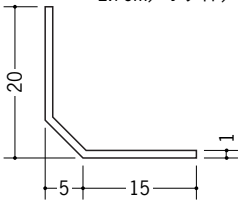

ビニール アングル 等辺

36028 ビニール 4R20×20
 1.82m/ホワイト/100本入
 2.73m/ホワイト/50本入

36029 ビニール 4R25×25
 1.82m/ホワイト/100本入
 2.73m/ホワイト/50本入

01190 ビニール 10R-20×20
 1.82m/ホワイト/100本入
 2.73m/ホワイト/100本入

01191 ビニール 10R-25×25
 1.82m/ホワイト/100本入
 2.73m/ホワイト/100本入

01192 ビニール 10R-30×30
 1.82m/ホワイト/100本入
 2.73m/ホワイト/100本入

01193 ビニール 15R-25×25
 1.82m/ホワイト/100本入
 2.73m/ホワイト/100本入

01194 ビニール 15R-30×30
 1.82m/ホワイト/100本入
 2.73m/ホワイト/100本入

01195 ビニール 15R-35×35
 1.82m/ホワイト/100本入
 2.73m/ホワイト/50本入

01130 ビニール面取 L20-5M
 1.82m/ホワイト/100本入
 2.73m/ホワイト/100本入

01131 ビニール面取 L25-5M
 1.82m/ホワイト/100本入
 2.73m/ホワイト/100本入

01132 ビニール面取 L25-10M
 1.82m/ホワイト/100本入
 2.73m/ホワイト/100本入

01133 ビニール面取 L30-10M
 1.82m/ホワイト/100本入
 2.73m/ホワイト/100本入