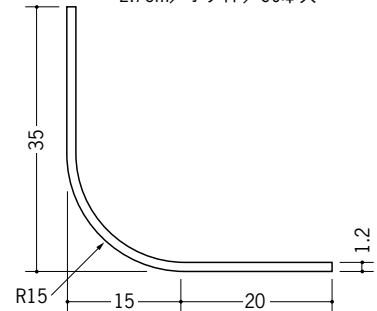

ビニール アングル 等辺

36028 ビニール 4R20×20
 1.82m/ホワイト/100本入
 2.73m/ホワイト/50本入

36029 ビニール 4R25×25
 1.82m/ホワイト/100本入
 2.73m/ホワイト/50本入

01190 ビニール 10R-20×20
 1.82m/ホワイト/100本入
 2.73m/ホワイト/100本入

01191 ビニール 10R-25×25
 1.82m/ホワイト/100本入
 2.73m/ホワイト/100本入

01192 ビニール 10R-30×30
 1.82m/ホワイト/100本入
 2.73m/ホワイト/100本入

01193 ビニール 15R-25×25
 1.82m/ホワイト/100本入
 2.73m/ホワイト/100本入

01194 ビニール 15R-30×30
 1.82m/ホワイト/100本入
 2.73m/ホワイト/100本入

01195 ビニール 15R-35×35
 1.82m/ホワイト/100本入
 2.73m/ホワイト/50本入

01130 ビニール面取 L20-5M
 1.82m/ホワイト/100本入
 2.73m/ホワイト/100本入

01131 ビニール面取 L25-5M
 1.82m/ホワイト/100本入
 2.73m/ホワイト/100本入

01132 ビニール面取 L25-10M
 1.82m/ホワイト/100本入
 2.73m/ホワイト/100本入

01133 ビニール面取 L30-10M
 1.82m/ホワイト/100本入
 2.73m/ホワイト/100本入