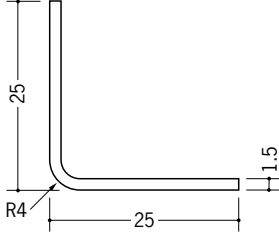

ビニール アングル 等辺

36028 ビニール 4R20×20
 1.82m/ホワイト/100本入
 2.73m/ホワイト/50本入

36029 ビニール 4R25×25
 1.82m/ホワイト/100本入
 2.73m/ホワイト/50本入

01190 ビニール 10R-20×20
 1.82m/ホワイト/100本入
 2.73m/ホワイト/100本入

01191 ビニール 10R-25×25
 1.82m/ホワイト/100本入
 2.73m/ホワイト/100本入

01192 ビニール 10R-30×30
 1.82m/ホワイト/100本入
 2.73m/ホワイト/100本入

01193 ビニール 15R-25×25
 1.82m/ホワイト/100本入
 2.73m/ホワイト/100本入

01194 ビニール 15R-30×30
 1.82m/ホワイト/100本入
 2.73m/ホワイト/100本入

01195 ビニール 15R-35×35
 1.82m/ホワイト/100本入
 2.73m/ホワイト/50本入

01130 ビニール面取 L20-5M
 1.82m/ホワイト/100本入
 2.73m/ホワイト/100本入

01131 ビニール面取 L25-5M
 1.82m/ホワイト/100本入
 2.73m/ホワイト/100本入

01132 ビニール面取 L25-10M
 1.82m/ホワイト/100本入
 2.73m/ホワイト/100本入

01133 ビニール面取 L30-10M
 1.82m/ホワイト/100本入
 2.73m/ホワイト/100本入