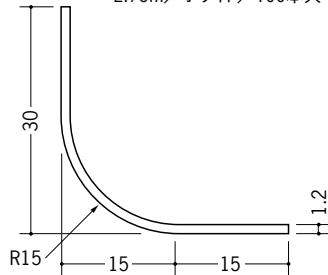

ビニール アングル 等辺

36028 ビニール 4R20×20
 1.82m/ホワイト/100本入
 2.73m/ホワイト/50本入

36029 ビニール 4R25×25
 1.82m/ホワイト/100本入
 2.73m/ホワイト/50本入

01190 ビニール 10R-20×20
 1.82m/ホワイト/100本入
 2.73m/ホワイト/100本入

01191 ビニール 10R-25×25
 1.82m/ホワイト/100本入
 2.73m/ホワイト/100本入

01192 ビニール 10R-30×30
 1.82m/ホワイト/100本入
 2.73m/ホワイト/100本入

01193 ビニール 15R-25×25
 1.82m/ホワイト/100本入
 2.73m/ホワイト/100本入

01194 ビニール 15R-30×30
 1.82m/ホワイト/100本入
 2.73m/ホワイト/100本入

01195 ビニール 15R-35×35
 1.82m/ホワイト/100本入
 2.73m/ホワイト/50本入

01130 ビニール面取 L20-5M
 1.82m/ホワイト/100本入
 2.73m/ホワイト/100本入

01131 ビニール面取 L25-5M
 1.82m/ホワイト/100本入
 2.73m/ホワイト/100本入

01132 ビニール面取 L25-10M
 1.82m/ホワイト/100本入
 2.73m/ホワイト/100本入

01133 ビニール面取 L30-10M
 1.82m/ホワイト/100本入
 2.73m/ホワイト/100本入