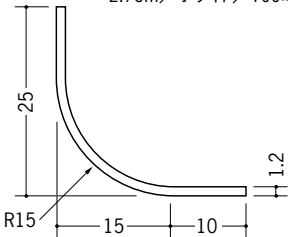

ビニール アングル 等辺

36028 ビニール 4R20×20
 1.82m/ホワイト/100本入
 2.73m/ホワイト/50本入

36029 ビニール 4R25×25
 1.82m/ホワイト/100本入
 2.73m/ホワイト/50本入

01190 ビニール 10R-20×20
 1.82m/ホワイト/100本入
 2.73m/ホワイト/100本入

01191 ビニール 10R-25×25
 1.82m/ホワイト/100本入
 2.73m/ホワイト/100本入

01192 ビニール 10R-30×30
 1.82m/ホワイト/100本入
 2.73m/ホワイト/100本入

01193 ビニール 15R-25×25
 1.82m/ホワイト/100本入
 2.73m/ホワイト/100本入

01194 ビニール 15R-30×30
 1.82m/ホワイト/100本入
 2.73m/ホワイト/100本入

01195 ビニール 15R-35×35
 1.82m/ホワイト/100本入
 2.73m/ホワイト/50本入

01130 ビニール面取 L20-5M
 1.82m/ホワイト/100本入
 2.73m/ホワイト/100本入

01131 ビニール面取 L25-5M
 1.82m/ホワイト/100本入
 2.73m/ホワイト/100本入

01132 ビニール面取 L25-10M
 1.82m/ホワイト/100本入
 2.73m/ホワイト/100本入

01133 ビニール面取 L30-10M
 1.82m/ホワイト/100本入
 2.73m/ホワイト/100本入