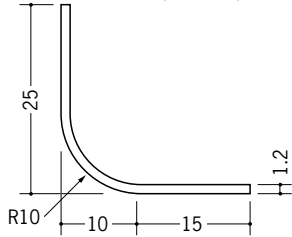

ビニール アングル 等辺

36028 ビニール 4R20×20
 1.82m/ホワイト/100本入
 2.73m/ホワイト/50本入

36029 ビニール 4R25×25
 1.82m/ホワイト/100本入
 2.73m/ホワイト/50本入

01190 ビニール 10R-20×20
 1.82m/ホワイト/100本入
 2.73m/ホワイト/100本入

01191 ビニール 10R-25×25
 1.82m/ホワイト/100本入
 2.73m/ホワイト/100本入

01192 ビニール 10R-30×30
 1.82m/ホワイト/100本入
 2.73m/ホワイト/100本入

01193 ビニール 15R-25×25
 1.82m/ホワイト/100本入
 2.73m/ホワイト/100本入

01194 ビニール 15R-30×30
 1.82m/ホワイト/100本入
 2.73m/ホワイト/100本入

01195 ビニール 15R-35×35
 1.82m/ホワイト/100本入
 2.73m/ホワイト/50本入

01130 ビニール面取 L20-5M
 1.82m/ホワイト/100本入
 2.73m/ホワイト/100本入

01131 ビニール面取 L25-5M
 1.82m/ホワイト/100本入
 2.73m/ホワイト/100本入

01132 ビニール面取 L25-10M
 1.82m/ホワイト/100本入
 2.73m/ホワイト/100本入

01133 ビニール面取 L30-10M
 1.82m/ホワイト/100本入
 2.73m/ホワイト/100本入