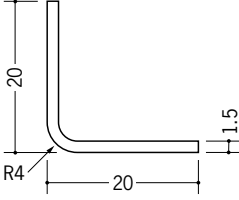

ビニール アングル 等辺

36028 ビニール 4R20×20
 1.82m/ホワイト/100本入
 2.73m/ホワイト/50本入

36029 ビニール 4R25×25
 1.82m/ホワイト/100本入
 2.73m/ホワイト/50本入

01190 ビニール 10R-20×20
 1.82m/ホワイト/100本入
 2.73m/ホワイト/100本入

01191 ビニール 10R-25×25
 1.82m/ホワイト/100本入
 2.73m/ホワイト/100本入

01192 ビニール 10R-30×30
 1.82m/ホワイト/100本入
 2.73m/ホワイト/100本入

01193 ビニール 15R-25×25
 1.82m/ホワイト/100本入
 2.73m/ホワイト/100本入

01194 ビニール 15R-30×30
 1.82m/ホワイト/100本入
 2.73m/ホワイト/100本入

01195 ビニール 15R-35×35
 1.82m/ホワイト/100本入
 2.73m/ホワイト/50本入

01130 ビニール面取 L20-5M
 1.82m/ホワイト/100本入
 2.73m/ホワイト/100本入

01131 ビニール面取 L25-5M
 1.82m/ホワイト/100本入
 2.73m/ホワイト/100本入

01132 ビニール面取 L25-10M
 1.82m/ホワイト/100本入
 2.73m/ホワイト/100本入

01133 ビニール面取 L30-10M
 1.82m/ホワイト/100本入
 2.73m/ホワイト/100本入