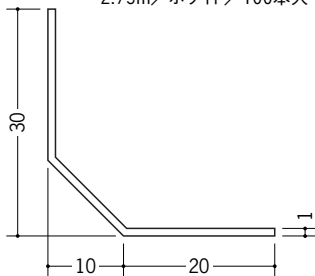

ビニール アングル 等辺

36028 ビニール 4R20×20
 1.82m/ホワイト/100本入
 2.73m/ホワイト/50本入

36029 ビニール 4R25×25
 1.82m/ホワイト/100本入
 2.73m/ホワイト/50本入

01190 ビニール 10R-20×20
 1.82m/ホワイト/100本入
 2.73m/ホワイト/100本入

01191 ビニール 10R-25×25
 1.82m/ホワイト/100本入
 2.73m/ホワイト/100本入

01192 ビニール 10R-30×30
 1.82m/ホワイト/100本入
 2.73m/ホワイト/100本入

01193 ビニール 15R-25×25
 1.82m/ホワイト/100本入
 2.73m/ホワイト/100本入

01194 ビニール 15R-30×30
 1.82m/ホワイト/100本入
 2.73m/ホワイト/100本入

01195 ビニール 15R-35×35
 1.82m/ホワイト/100本入
 2.73m/ホワイト/50本入

01130 ビニール面取 L20-5M
 1.82m/ホワイト/100本入
 2.73m/ホワイト/100本入

01131 ビニール面取 L25-5M
 1.82m/ホワイト/100本入
 2.73m/ホワイト/100本入

01132 ビニール面取 L25-10M
 1.82m/ホワイト/100本入
 2.73m/ホワイト/100本入

01133 ビニール面取 L30-10M
 1.82m/ホワイト/100本入
 2.73m/ホワイト/100本入

長さのご指定をお忘れなく。