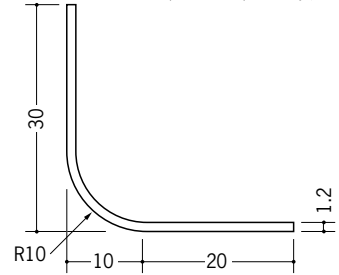

ビニール アングル 等辺

36028 ビニール 4R20×20
 1.82m/ホワイト/100本入
 2.73m/ホワイト/50本入

36029 ビニール 4R25×25
 1.82m/ホワイト/100本入
 2.73m/ホワイト/50本入

01190 ビニール 10R-20×20
 1.82m/ホワイト/100本入
 2.73m/ホワイト/100本入

01191 ビニール 10R-25×25
 1.82m/ホワイト/100本入
 2.73m/ホワイト/100本入

01192 ビニール 10R-30×30
 1.82m/ホワイト/100本入
 2.73m/ホワイト/100本入

01193 ビニール 15R-25×25
 1.82m/ホワイト/100本入
 2.73m/ホワイト/100本入

01194 ビニール 15R-30×30
 1.82m/ホワイト/100本入
 2.73m/ホワイト/100本入

01195 ビニール 15R-35×35
 1.82m/ホワイト/100本入
 2.73m/ホワイト/50本入

01130 ビニール面取 L20-5M
 1.82m/ホワイト/100本入
 2.73m/ホワイト/100本入

01131 ビニール面取 L25-5M
 1.82m/ホワイト/100本入
 2.73m/ホワイト/100本入

01132 ビニール面取 L25-10M
 1.82m/ホワイト/100本入
 2.73m/ホワイト/100本入

01133 ビニール面取 L30-10M
 1.82m/ホワイト/100本入
 2.73m/ホワイト/100本入