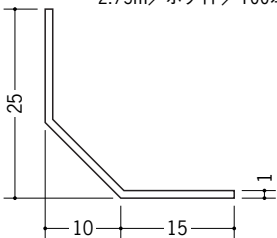

ビニール アングル 等辺

36028 ビニール 4R20×20
 1.82m/ホワイト/100本入
 2.73m/ホワイト/50本入

36029 ビニール 4R25×25
 1.82m/ホワイト/100本入
 2.73m/ホワイト/50本入

01190 ビニール 10R-20×20
 1.82m/ホワイト/100本入
 2.73m/ホワイト/100本入

01191 ビニール 10R-25×25
 1.82m/ホワイト/100本入
 2.73m/ホワイト/100本入

01192 ビニール 10R-30×30
 1.82m/ホワイト/100本入
 2.73m/ホワイト/100本入

01193 ビニール 15R-25×25
 1.82m/ホワイト/100本入
 2.73m/ホワイト/100本入

01194 ビニール 15R-30×30
 1.82m/ホワイト/100本入
 2.73m/ホワイト/100本入

01195 ビニール 15R-35×35
 1.82m/ホワイト/100本入
 2.73m/ホワイト/50本入

01130 ビニール面取 L20-5M
 1.82m/ホワイト/100本入
 2.73m/ホワイト/100本入

01131 ビニール面取 L25-5M
 1.82m/ホワイト/100本入
 2.73m/ホワイト/100本入

01132 ビニール面取 L25-10M
 1.82m/ホワイト/100本入
 2.73m/ホワイト/100本入

01133 ビニール面取 L30-10M
 1.82m/ホワイト/100本入
 2.73m/ホワイト/100本入