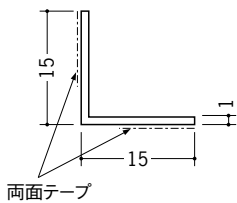

## ビニールアングル 等辺

**38048**

ビニールアングル15テープ付  
出隅用  
1.82m/ホワイト/200本入  
2.73m/ホワイト/150本入

**36307**

ビニールアングル20テープ付  
出隅用  
1.82m/ホワイト/150本入  
2.73m/ホワイト/100本入

**36309**

ビニールアングル25テープ付  
出隅用  
1.82m/ホワイト/150本入  
2.73m/ホワイト/100本入

**36310**

ビニールアングル30テープ付  
出隅用  
2.73m/ホワイト/70本入

出隅用

その他のサイズのアングルも  
両面テープ貼り加工承ります。

**38049**

ビニールアングル15テープ付  
入隅用  
1.82m/ホワイト/200本入  
2.73m/ホワイト/150本入

両面テープ

**36207**

ビニールアングル20テープ付  
入隅用  
1.82m/ホワイト/150本入  
2.73m/ホワイト/100本入

両面テープ

**36209**

ビニールアングル25テープ付  
入隅用  
1.82m/ホワイト/150本入  
2.73m/ホワイト/100本入

両面テープ

**36210**

ビニールアングル30テープ付  
入隅用  
2.73m/ホワイト/70本入

両面テープ

入隅用