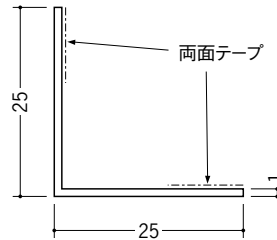

## ビニールアングル 等辺

**38048**

ビニールアングル15テープ付  
出隅用  
1.82m/ホワイト/200本入  
2.73m/ホワイト/150本入

**36307**

ビニールアングル20テープ付  
出隅用  
1.82m/ホワイト/150本入  
2.73m/ホワイト/100本入

**36309**

ビニールアングル25テープ付  
出隅用  
1.82m/ホワイト/150本入  
2.73m/ホワイト/100本入

**36310**

ビニールアングル30テープ付  
出隅用  
2.73m/ホワイト/70本入

出隅用

その他のサイズのアングルも  
両面テープ貼り加工承ります。

**38049**

ビニールアングル15テープ付  
入隅用  
1.82m/ホワイト/200本入  
2.73m/ホワイト/150本入

両面テープ

**36207**

ビニールアングル20テープ付  
入隅用  
1.82m/ホワイト/150本入  
2.73m/ホワイト/100本入

両面テープ

**36209**

ビニールアングル25テープ付  
入隅用  
1.82m/ホワイト/150本入  
2.73m/ホワイト/100本入

両面テープ

**36210**

ビニールアングル30テープ付  
入隅用  
2.73m/ホワイト/70本入

両面テープ

入隅用