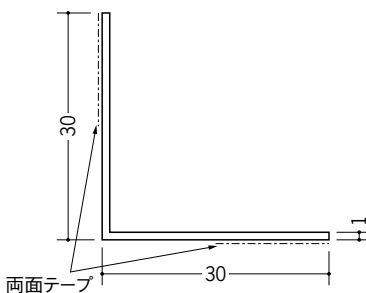

## ビニールアングル 等辺

**38048**

ビニールアングル15テープ付  
出隅用  
1.82m/ホワイト/200本入  
2.73m/ホワイト/150本入

**36307**

ビニールアングル20テープ付  
出隅用  
1.82m/ホワイト/150本入  
2.73m/ホワイト/100本入

**36309**

ビニールアングル25テープ付  
出隅用  
1.82m/ホワイト/150本入  
2.73m/ホワイト/100本入

**36310**

ビニールアングル30テープ付  
出隅用  
2.73m/ホワイト/70本入

出隅用

その他のサイズのアングルも  
両面テープ貼り加工承ります。

**38049**

ビニールアングル15テープ付  
入隅用  
1.82m/ホワイト/200本入  
2.73m/ホワイト/150本入

両面テープ

**36207**

ビニールアングル20テープ付  
入隅用  
1.82m/ホワイト/150本入  
2.73m/ホワイト/100本入

両面テープ

**36209**

ビニールアングル25テープ付  
入隅用  
1.82m/ホワイト/150本入  
2.73m/ホワイト/100本入

両面テープ

**36210**

ビニールアングル30テープ付  
入隅用  
2.73m/ホワイト/70本入

両面テープ

入隅用