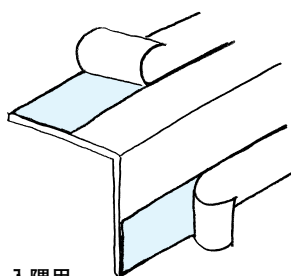

**36310**

ビニールアングル30テープ付  
出隅用  
2.73m/ホワイト/70本入

出隅用

その他のサイズのアングルも  
両面テープ貼り加工承ります。

**38049**

ビニールアングル15テープ付  
入隅用  
1.82m/ホワイト/200本入  
2.73m/ホワイト/150本入

両面テープ

**36207**

ビニールアングル20テープ付  
入隅用  
1.82m/ホワイト/150本入  
2.73m/ホワイト/100本入

両面テープ

**36209**

ビニールアングル25テープ付  
入隅用  
1.82m/ホワイト/150本入  
2.73m/ホワイト/100本入

両面テープ

**36210**

ビニールアングル30テープ付  
入隅用  
2.73m/ホワイト/70本入

両面テープ

入隅用