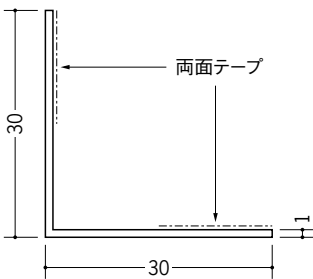

## ビニールアングル 等辺

**38048**

ビニールアングル15テープ付  
出隅用  
1.82m/ホワイト/200本入  
2.73m/ホワイト/150本入

**36307**

ビニールアングル20テープ付  
出隅用  
1.82m/ホワイト/150本入  
2.73m/ホワイト/100本入

**36309**

ビニールアングル25テープ付  
出隅用  
1.82m/ホワイト/150本入  
2.73m/ホワイト/100本入

**36310**

ビニールアングル30テープ付  
出隅用  
2.73m/ホワイト/70本入

出隅用

その他のサイズのアングルも  
両面テープ貼り加工承ります。

**38049**

ビニールアングル15テープ付  
入隅用  
1.82m/ホワイト/200本入  
2.73m/ホワイト/150本入

両面テープ

**36207**

ビニールアングル20テープ付  
入隅用  
1.82m/ホワイト/150本入  
2.73m/ホワイト/100本入

両面テープ

**36209**

ビニールアングル25テープ付  
入隅用  
1.82m/ホワイト/150本入  
2.73m/ホワイト/100本入

両面テープ

**36210**

ビニールアングル30テープ付  
入隅用  
2.73m/ホワイト/70本入

両面テープ

入隅用