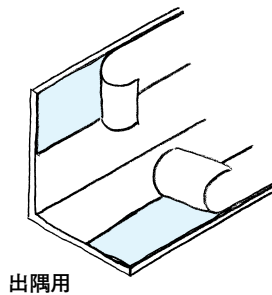

## ビニールアングル 等辺

**38048**

ビニールアングル15テープ付  
出隅用  
1.82m/ホワイト/200本入  
2.73m/ホワイト/150本入

**36307**

ビニールアングル20テープ付  
出隅用  
1.82m/ホワイト/150本入  
2.73m/ホワイト/100本入

**36309**

ビニールアングル25テープ付  
出隅用  
1.82m/ホワイト/150本入  
2.73m/ホワイト/100本入

**36310**

ビニールアングル30テープ付  
出隅用  
2.73m/ホワイト/70本入

出隅用

その他のサイズのアングルも  
両面テープ貼り加工承ります。

**38049**

ビニールアングル15テープ付  
入隅用  
1.82m/ホワイト/200本入  
2.73m/ホワイト/150本入

両面テープ

**36207**

ビニールアングル20テープ付  
入隅用  
1.82m/ホワイト/150本入  
2.73m/ホワイト/100本入

両面テープ

**36209**

ビニールアングル25テープ付  
入隅用  
1.82m/ホワイト/150本入  
2.73m/ホワイト/100本入

両面テープ

**36210**

ビニールアングル30テープ付  
入隅用  
2.73m/ホワイト/70本入

両面テープ

入隅用