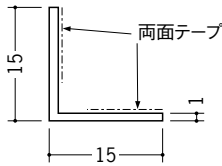

## ビニールアングル 等辺

**38048**

ビニールアングル15テープ付  
出隅用  
1.82m/ホワイト/200本入  
2.73m/ホワイト/150本入

**36307**

ビニールアングル20テープ付  
出隅用  
1.82m/ホワイト/150本入  
2.73m/ホワイト/100本入

**36309**

ビニールアングル25テープ付  
出隅用  
1.82m/ホワイト/150本入  
2.73m/ホワイト/100本入

**36310**

ビニールアングル30テープ付  
出隅用  
2.73m/ホワイト/70本入

出隅用

その他のサイズのアングルも  
両面テープ貼り加工承ります。

**38049**

ビニールアングル15テープ付  
入隅用  
1.82m/ホワイト/200本入  
2.73m/ホワイト/150本入

両面テープ

**36207**

ビニールアングル20テープ付  
入隅用  
1.82m/ホワイト/150本入  
2.73m/ホワイト/100本入

両面テープ

**36209**

ビニールアングル25テープ付  
入隅用  
1.82m/ホワイト/150本入  
2.73m/ホワイト/100本入

両面テープ

**36210**

ビニールアングル30テープ付  
入隅用  
2.73m/ホワイト/70本入

両面テープ