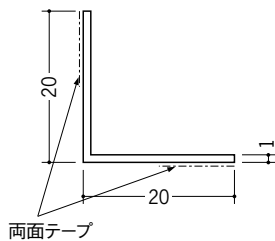

## ビニールアングル 等辺

**38048**

ビニールアングル15テープ付  
出隅用  
1.82m/ホワイト/200本入  
2.73m/ホワイト/150本入

**36307**

ビニールアングル20テープ付  
出隅用  
1.82m/ホワイト/150本入  
2.73m/ホワイト/100本入

**36309**

ビニールアングル25テープ付  
出隅用  
1.82m/ホワイト/150本入  
2.73m/ホワイト/100本入

**36310**

ビニールアングル30テープ付  
出隅用  
2.73m/ホワイト/70本入

出隅用

その他のサイズのアングルも  
両面テープ貼り加工承ります。

**38049**

ビニールアングル15テープ付  
入隅用  
1.82m/ホワイト/200本入  
2.73m/ホワイト/150本入

両面テープ

**36207**

ビニールアングル20テープ付  
入隅用  
1.82m/ホワイト/150本入  
2.73m/ホワイト/100本入

両面テープ

**36209**

ビニールアングル25テープ付  
入隅用  
1.82m/ホワイト/150本入  
2.73m/ホワイト/100本入

両面テープ

**36210**

ビニールアングル30テープ付  
入隅用  
2.73m/ホワイト/70本入

両面テープ

入隅用