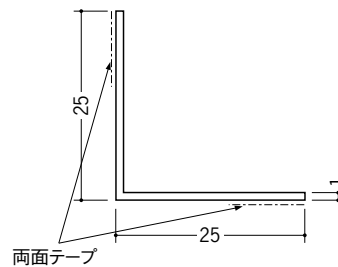

## ビニールアングル 等辺

**38048**

ビニールアングル15テープ付  
出隅用  
1.82m/ホワイト/200本入  
2.73m/ホワイト/150本入

**36307**

ビニールアングル20テープ付  
出隅用  
1.82m/ホワイト/150本入  
2.73m/ホワイト/100本入

**36309**

ビニールアングル25テープ付  
出隅用  
1.82m/ホワイト/150本入  
2.73m/ホワイト/100本入

**36310**

ビニールアングル30テープ付  
出隅用  
2.73m/ホワイト/70本入

出隅用

その他のサイズのアングルも  
両面テープ貼り加工承ります。

**38049**

ビニールアングル15テープ付  
入隅用  
1.82m/ホワイト/200本入  
2.73m/ホワイト/150本入

両面テープ

**36207**

ビニールアングル20テープ付  
入隅用  
1.82m/ホワイト/150本入  
2.73m/ホワイト/100本入

両面テープ

**36209**

ビニールアングル25テープ付  
入隅用  
1.82m/ホワイト/150本入  
2.73m/ホワイト/100本入

両面テープ

**36210**

ビニールアングル30テープ付  
入隅用  
2.73m/ホワイト/70本入

両面テープ

入隅用