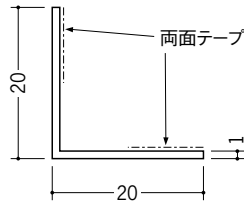

## ビニールアングル 等辺

**38048**

ビニールアングル15テープ付  
出隅用  
1.82m/ホワイト/200本入  
2.73m/ホワイト/150本入

**36307**

ビニールアングル20テープ付  
出隅用  
1.82m/ホワイト/150本入  
2.73m/ホワイト/100本入

**36309**

ビニールアングル25テープ付  
出隅用  
1.82m/ホワイト/150本入  
2.73m/ホワイト/100本入

**36310**

ビニールアングル30テープ付  
出隅用  
2.73m/ホワイト/70本入

出隅用

その他のサイズのアングルも  
両面テープ貼り加工承ります。

**38049**

ビニールアングル15テープ付  
入隅用  
1.82m/ホワイト/200本入  
2.73m/ホワイト/150本入

両面テープ

**36207**

ビニールアングル20テープ付  
入隅用  
1.82m/ホワイト/150本入  
2.73m/ホワイト/100本入

両面テープ

**36209**

ビニールアングル25テープ付  
入隅用  
1.82m/ホワイト/150本入  
2.73m/ホワイト/100本入

両面テープ

**36210**

ビニールアングル30テープ付  
入隅用  
2.73m/ホワイト/70本入

両面テープ

入隅用