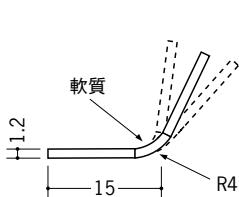

ビニール アングル 等辺

36152 角度付アングル20
2.73m/ホワイト/100本入

36153 角度付アングル25
2.73m/ホワイト/80本入

36154 角度付アングル30
2.73m/ホワイト/40本入

36141 フリーアングル15
2.5m/ホワイト/120本入

36142 フリーアングル20
2.5m/ホワイト/75本入

36143 フリーアングル25
2.5m/ホワイト/75本入

36144 フリーアングル30
2.5m/ホワイト/60本入

36127 フリーアングル25テープ付
2.5m/ホワイト/75本入

36128 フリーアングル30テープ付
2.5m/ホワイト/60本入

フリーアングルとソフトコーナーは、角度が自在になります。

09021 ソフトコーナー26
2.73m/ミルクィー/15本入

09022 ソフトコーナー31
2.73m/ミルクィー/12本入

09023 ソフトコーナー50
2.73m/ミルクィー/10本入