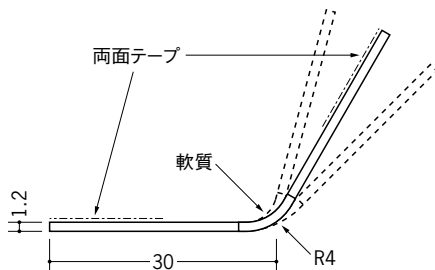

ビニール アングル 等辺

36152 角度付アングル20
2.73m/ホワイト/100本入

36153 角度付アングル25
2.73m/ホワイト/80本入

36154 角度付アングル30
2.73m/ホワイト/40本入

36141 フリーアングル15
2.5m/ホワイト/120本入

36142 フリーアングル20
2.5m/ホワイト/75本入

36143 フリーアングル25
2.5m/ホワイト/75本入

36144 フリーアングル30
2.5m/ホワイト/60本入

36127 フリーアングル25テープ付
2.5m/ホワイト/75本入

36128 フリーアングル30テープ付
2.5m/ホワイト/60本入

フリーアングルとソフトコーナーは、角度が自在になります。

09021 ソフトコーナー26
2.73m/ミルクィー/15本入

09022 ソフトコーナー31
2.73m/ミルクィー/12本入

09023 ソフトコーナー50
2.73m/ミルクィー/10本入