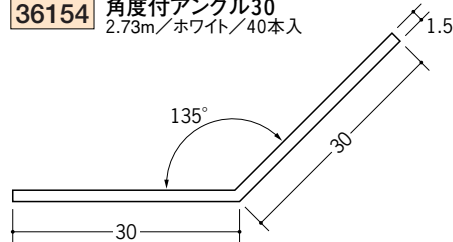

ビニール アングル 等辺

36152 角度付アングル20
2.73m/ホワイト/100本入

36153 角度付アングル25
2.73m/ホワイト/80本入

36154 角度付アングル30
2.73m/ホワイト/40本入

36141 フリーアングル15
2.5m/ホワイト/120本入

36142 フリーアングル20
2.5m/ホワイト/75本入

36143 フリーアングル25
2.5m/ホワイト/75本入

36144 フリーアングル30
2.5m/ホワイト/60本入

36127 フリーアングル25テープ付
2.5m/ホワイト/75本入

36128 フリーアングル30テープ付
2.5m/ホワイト/60本入

フリーアングルとソフトコーナーは、角度が自在になります。

09021 ソフトコーナー26
2.73m/ミルクィー/15本入

09022 ソフトコーナー31
2.73m/ミルクィー/12本入

09023 ソフトコーナー50
2.73m/ミルクィー/10本入