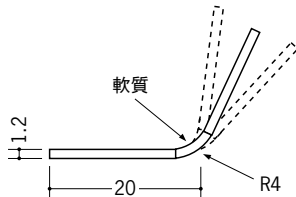

ビニール アングル 等辺

36152 角度付アングル20
2.73m/ホワイト/100本入

36153 角度付アングル25
2.73m/ホワイト/80本入

36154 角度付アングル30
2.73m/ホワイト/40本入

36141 フリーアングル15
2.5m/ホワイト/120本入

36142 フリーアングル20
2.5m/ホワイト/75本入

36143 フリーアングル25
2.5m/ホワイト/75本入

36144 フリーアングル30
2.5m/ホワイト/60本入

36127 フリーアングル25テープ付
2.5m/ホワイト/75本入

36128 フリーアングル30テープ付
2.5m/ホワイト/60本入

フリーアングルとソフトコーナーは、角度が自在になります。

09021 ソフトコーナー26
2.73m/ミルクィー/15本入

09022 ソフトコーナー31
2.73m/ミルクィー/12本入

09023 ソフトコーナー50
2.73m/ミルクィー/10本入