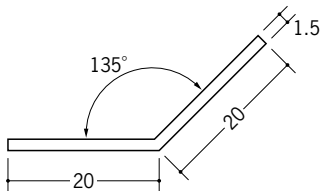

ビニール アングル 等辺

36152 角度付アングル20
2.73m/ホワイト/100本入

36153 角度付アングル25
2.73m/ホワイト/80本入

36154 角度付アングル30
2.73m/ホワイト/40本入

36141 フリーアングル15
2.5m/ホワイト/120本入

36142 フリーアングル20
2.5m/ホワイト/75本入

36143 フリーアングル25
2.5m/ホワイト/75本入

36144 フリーアングル30
2.5m/ホワイト/60本入

36127 フリーアングル25テープ付
2.5m/ホワイト/75本入

36128 フリーアングル30テープ付
2.5m/ホワイト/60本入

フリーアングルとソフトコーナーは、角度が自在になります。

09021 ソフトコーナー26
2.73m/ミルクィー/15本入

09022 ソフトコーナー31
2.73m/ミルクィー/12本入

09023 ソフトコーナー50
2.73m/ミルクィー/10本入