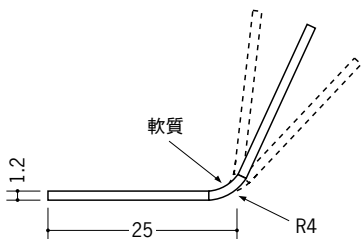

ビニール アングル 等辺

36152 角度付アングル20
2.73m/ホワイト/100本入

36153 角度付アングル25
2.73m/ホワイト/80本入

36154 角度付アングル30
2.73m/ホワイト/40本入

36141 フリーアングル15
2.5m/ホワイト/120本入

36142 フリーアングル20
2.5m/ホワイト/75本入

36143 フリーアングル25
2.5m/ホワイト/75本入

36144 フリーアングル30
2.5m/ホワイト/60本入

36127 フリーアングル25テープ付
2.5m/ホワイト/75本入

36128 フリーアングル30テープ付
2.5m/ホワイト/60本入

フリーアングルとソフトコーナーは、角度が自在になります。

09021 ソフトコーナー26
2.73m/ミルクィー/15本入

09022 ソフトコーナー31
2.73m/ミルクィー/12本入

09023 ソフトコーナー50
2.73m/ミルクィー/10本入