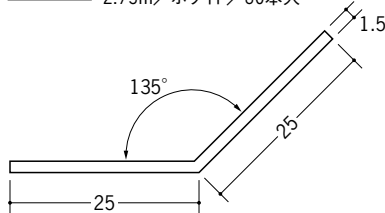

ビニール アングル 等辺

36152 角度付アングル20
2.73m/ホワイト/100本入

36153 角度付アングル25
2.73m/ホワイト/80本入

36154 角度付アングル30
2.73m/ホワイト/40本入

36141 フリーアングル15
2.5m/ホワイト/120本入

36142 フリーアングル20
2.5m/ホワイト/75本入

36143 フリーアングル25
2.5m/ホワイト/75本入

36144 フリーアングル30
2.5m/ホワイト/60本入

36127 フリーアングル25テープ付
2.5m/ホワイト/75本入

36128 フリーアングル30テープ付
2.5m/ホワイト/60本入

フリーアングルとソフトコーナーは、角度が自在になります。

09021 ソフトコーナー26
2.73m/ミルクィー/15本入

09022 ソフトコーナー31
2.73m/ミルクィー/12本入

09023 ソフトコーナー50
2.73m/ミルクィー/10本入