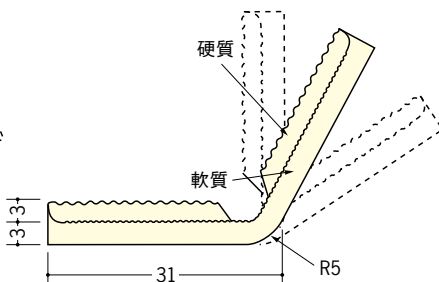

ビニール アングル 等辺

36152 角度付アングル20
2.73m/ホワイト/100本入

36153 角度付アングル25
2.73m/ホワイト/80本入

36154 角度付アングル30
2.73m/ホワイト/40本入

36141 フリーアングル15
2.5m/ホワイト/120本入

36142 フリーアングル20
2.5m/ホワイト/75本入

36143 フリーアングル25
2.5m/ホワイト/75本入

36144 フリーアングル30
2.5m/ホワイト/60本入

36127 フリーアングル25テープ付
2.5m/ホワイト/75本入

36128 フリーアングル30テープ付
2.5m/ホワイト/60本入

フリーアングルとソフトコーナーは、角度が自在になります。

09021 ソフトコーナー26
2.73m/ミルクィー/15本入

09022 ソフトコーナー31
2.73m/ミルクィー/12本入

09023 ソフトコーナー50
2.73m/ミルクィー/10本入