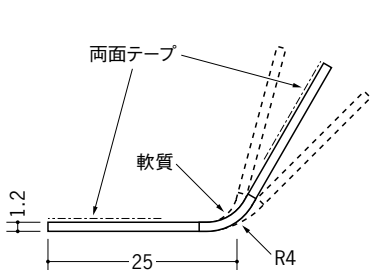

ビニール アングル 等辺

36152 角度付アングル20
2.73m/ホワイト/100本入

36153 角度付アングル25
2.73m/ホワイト/80本入

36154 角度付アングル30
2.73m/ホワイト/40本入

36141 フリーアングル15
2.5m/ホワイト/120本入

36142 フリーアングル20
2.5m/ホワイト/75本入

36143 フリーアングル25
2.5m/ホワイト/75本入

36144 フリーアングル30
2.5m/ホワイト/60本入

36127 フリーアングル25テープ付
2.5m/ホワイト/75本入

36128 フリーアングル30テープ付
2.5m/ホワイト/60本入

フリーアングルとソフトコーナーは、角度が自在になります。

09021 ソフトコーナー26
2.73m/ミルクィー/15本入

09022 ソフトコーナー31
2.73m/ミルクィー/12本入

09023 ソフトコーナー50
2.73m/ミルクィー/10本入