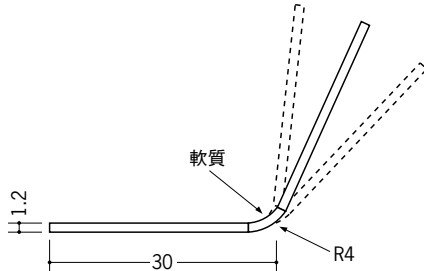

ビニール アングル 等辺

36152 角度付アングル20
2.73m/ホワイト/100本入

36153 角度付アングル25
2.73m/ホワイト/80本入

36154 角度付アングル30
2.73m/ホワイト/40本入

36141 フリーアングル15
2.5m/ホワイト/120本入

36142 フリーアングル20
2.5m/ホワイト/75本入

36143 フリーアングル25
2.5m/ホワイト/75本入

36144 フリーアングル30
2.5m/ホワイト/60本入

36127 フリーアングル25テープ付
2.5m/ホワイト/75本入

36128 フリーアングル30テープ付
2.5m/ホワイト/60本入

フリーアングルとソフトコーナーは、角度が自在になります。

09021 ソフトコーナー26
2.73m/ミルクィー/15本入

09022 ソフトコーナー31
2.73m/ミルクィー/12本入

09023 ソフトコーナー50
2.73m/ミルクィー/10本入