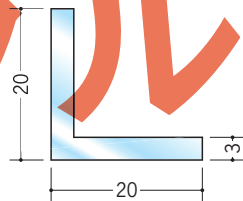

36264 透明アンゲル20-3
2.5m/透明/40本入