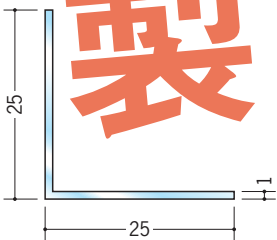

36265 透明アンゲル25-1
2.5m/透明/100本入