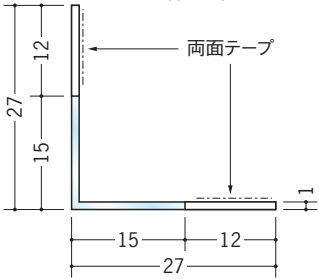

# ビニール透明アンゲル

**36102** クリアーアンゲル27テープ付  
1.82m/透明+ホワイト・透明+アイボリー 各150本入

**36103** クリアーアンゲル32テープ付  
1.82m/透明+ホワイト・透明+アイボリー 各100本入

**36261** 透明アンゲル15-1  
2.5m/透明/100本入

**36262** 透明アンゲル15-3  
2.5m/透明/50本入

**36263** 透明アンゲル20-1  
2.5m/透明/100本入