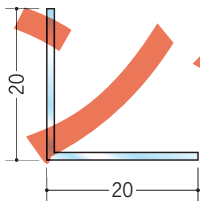

# ビニール透明アンゲル

**36102** クリアーアンゲル27テープ付  
1.82m/透明+ホワイト・透明+アイボリー 各150本入

**36103** クリアーアンゲル32テープ付  
1.82m/透明+ホワイト・透明+アイボリー 各100本入

**36261** 透明アンゲル15-1  
2.5m/透明/100本入

**36262** 透明アンゲル15-3  
2.5m/透明/50本入

**36263** 透明アンゲル20-1  
2.5m/透明/100本入