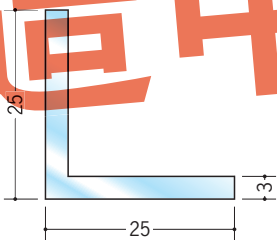

36266 透明アンゲル25-3
2.5m/透明/30本入

透明アンゲル
製造中

透明アンゲルは、
透明度の高いPET樹脂を
使用しています。

透明ですが、
少しは見えます。