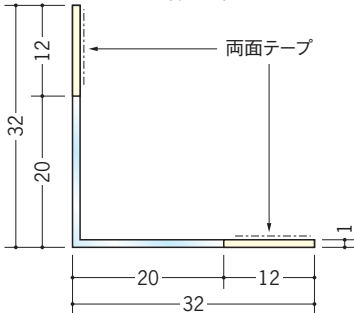

# ビニール透明アンゲル

**36102** クリアーアンゲル27テープ付  
1.82m/透明+ホワイト・透明+アイボリー 各150本入

**36103** クリアーアンゲル32テープ付  
1.82m/透明+ホワイト・透明+アイボリー 各100本入

**36261** 透明アンゲル15-1  
2.5m/透明/100本入

**36262** 透明アンゲル15-3  
2.5m/透明/50本入

**36263** 透明アンゲル20-1  
2.5m/透明/100本入