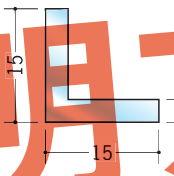

# ビニール透明アンゲル

**36102** クリアーアンゲル27テープ付  
1.82m/透明+ホワイト・透明+アイボリー 各150本入

**36103** クリアーアンゲル32テープ付  
1.82m/透明+ホワイト・透明+アイボリー 各100本入

**36261** 透明アンゲル15-1  
2.5m/透明/100本入

**36262** 透明アンゲル15-3  
2.5m/透明/50本入

**36263** 透明アンゲル20-1  
2.5m/透明/100本入