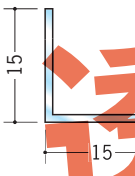

# ビニール透明アンゲル

**36102** クリアーアンゲル27テープ付  
1.82m/透明+ホワイト・透明+アイボリー 各150本入

**36103** クリアーアンゲル32テープ付  
1.82m/透明+ホワイト・透明+アイボリー 各100本入

**36261** 透明アンゲル15-1  
2.5m/透明/100本入

**36262** 透明アンゲル15-3  
2.5m/透明/50本入

**36263** 透明アンゲル20-1  
2.5m/透明/100本入