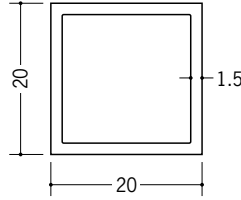

# ビニール 角パイプ・丸パイプ

**36070** 角パイプ10  
2m/ホワイト/200本入

**36071** 角パイプ15  
2m/ホワイト/130本入

**36072** 角パイプ20  
2m/ホワイト/50本入

**36073** 角パイプ25  
2m/ホワイト/48本入

**36074** 角パイプ20×40  
2m/ホワイト/40本入

**36076** 角パイプ40×80  
2m/ホワイト/10本入

**36075** 角パイプ30×60  
2m/ホワイト/20本入

**37001** 丸パイプ10  
2.5m/ホワイト/150本入

**37002** 丸パイプ12  
2.5m/ホワイト/120本入

**37003** 丸パイプ20  
2.5m/ホワイト/70本入

**37004** 丸パイプ30  
2.5m/ホワイト/30本入

**37005** 丸パイプ40  
2.5m/ホワイト/20本入