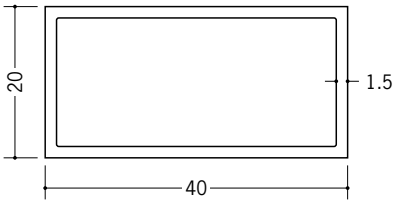

# ビニール 角パイプ・丸パイプ

**36070** 角パイプ10  
2m/ホワイト/200本入

**36071** 角パイプ15  
2m/ホワイト/130本入

**36072** 角パイプ20  
2m/ホワイト/50本入

**36073** 角パイプ25  
2m/ホワイト/48本入

**36074** 角パイプ20×40  
2m/ホワイト/40本入

**36076** 角パイプ40×80  
2m/ホワイト/10本入

**36075** 角パイプ30×60  
2m/ホワイト/20本入

**37001** 丸パイプ10  
2.5m/ホワイト/150本入

**37002** 丸パイプ12  
2.5m/ホワイト/120本入

**37003** 丸パイプ20  
2.5m/ホワイト/70本入

**37004** 丸パイプ30  
2.5m/ホワイト/30本入

**37005** 丸パイプ40  
2.5m/ホワイト/20本入