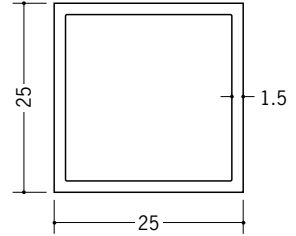

# ビニール 角パイプ・丸パイプ

**36070** 角パイプ10  
2m/ホワイト/200本入

**36071** 角パイプ15  
2m/ホワイト/130本入

**36072** 角パイプ20  
2m/ホワイト/50本入

**36073** 角パイプ25  
2m/ホワイト/48本入

**36074** 角パイプ20×40  
2m/ホワイト/40本入

**36076** 角パイプ40×80  
2m/ホワイト/10本入

**36075** 角パイプ30×60  
2m/ホワイト/20本入

**37001** 丸パイプ10  
2.5m/ホワイト/150本入

**37002** 丸パイプ12  
2.5m/ホワイト/120本入

**37003** 丸パイプ20  
2.5m/ホワイト/70本入

**37004** 丸パイプ30  
2.5m/ホワイト/30本入

**37005** 丸パイプ40  
2.5m/ホワイト/20本入