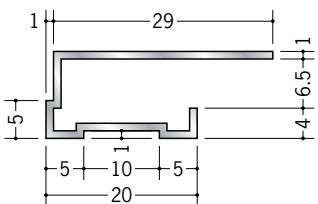

アルミ天井見切縁 コ型

53031 アルミALA-6
3m/アルマイトシルバー

53033 アルミALA-9
3m/アルマイトシルバー

53034 アルミALA-12
3m/アルマイトシルバー

52290 アルミSTA-6
3m/アルマイトシルバー

52292 アルミSTA-9
3m/アルマイトシルバー

52293 アルミSTA-12
3m/アルマイトシルバー

52294 アルミSTA-15
3m/アルマイトシルバー

52271 アルミTLA-6
3m/アルマイトシルバー

52273 アルミTLA-9
3m/アルマイトシルバー

52274 アルミTLA-12
3m/アルマイトシルバー

52275 アルミTLA-15
3m/アルマイトシルバー

アルミ製品は、1本からカラー仕上げ（焼付塗装）が可能です。