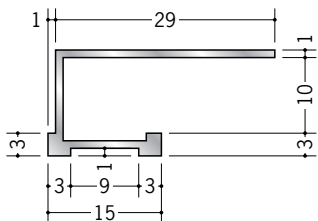

アルミ天井見切縁 コ型

53031 アルミALA-6
3m/アルマイトシルバー

53033 アルミALA-9
3m/アルマイトシルバー

53034 アルミALA-12
3m/アルマイトシルバー

52290 アルミSTA-6
3m/アルマイトシルバー

52292 アルミSTA-9
3m/アルマイトシルバー

52293 アルミSTA-12
3m/アルマイトシルバー

52294 アルミSTA-15
3m/アルマイトシルバー

52271 アルミTLA-6
3m/アルマイトシルバー

52273 アルミTLA-9
3m/アルマイトシルバー

52274 アルミTLA-12
3m/アルマイトシルバー

52275 アルミTLA-15
3m/アルマイトシルバー

アルミ製品は、1本からカラー仕上げ（焼付塗装）が可能です。