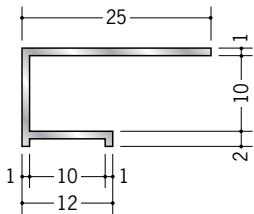

アルミ天井見切縁 コ型

53031 アルミALA-6
3m/アルマイトシルバー

53033 アルミALA-9
3m/アルマイトシルバー

53034 アルミALA-12
3m/アルマイトシルバー

52290 アルミSTA-6
3m/アルマイトシルバー

52292 アルミSTA-9
3m/アルマイトシルバー

52293 アルミSTA-12
3m/アルマイトシルバー

52294 アルミSTA-15
3m/アルマイトシルバー

52271 アルミTLA-6
3m/アルマイトシルバー

52273 アルミTLA-9
3m/アルマイトシルバー

52274 アルミTLA-12
3m/アルマイトシルバー

52275 アルミTLA-15
3m/アルマイトシルバー

アルミ製品は、1本からカラー仕上げ（焼付塗装）が可能です。