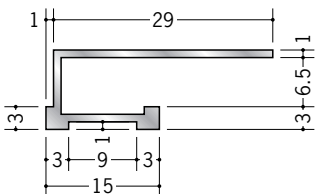

アルミ天井見切縁 コ型

53031 アルミALA-6
3m/アルマイトシルバー

53033 アルミALA-9
3m/アルマイトシルバー

53034 アルミALA-12
3m/アルマイトシルバー

52290 アルミSTA-6
3m/アルマイトシルバー

52292 アルミSTA-9
3m/アルマイトシルバー

52293 アルミSTA-12
3m/アルマイトシルバー

52294 アルミSTA-15
3m/アルマイトシルバー

52271 アルミTLA-6
3m/アルマイトシルバー

52273 アルミTLA-9
3m/アルマイトシルバー

52274 アルミTLA-12
3m/アルマイトシルバー

52275 アルミTLA-15
3m/アルマイトシルバー

アルミ製品は、1本からカラー仕上げ（焼付塗装）が可能です。