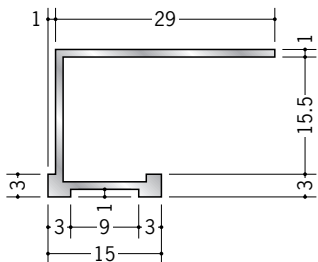

アルミ天井見切縁 コ型

53031 アルミALA-6
3m/アルマイトシルバー

53033 アルミALA-9
3m/アルマイトシルバー

53034 アルミALA-12
3m/アルマイトシルバー

52290 アルミSTA-6
3m/アルマイトシルバー

52292 アルミSTA-9
3m/アルマイトシルバー

52293 アルミSTA-12
3m/アルマイトシルバー

52294 アルミSTA-15
3m/アルマイトシルバー