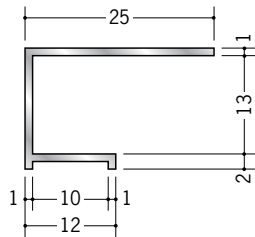

アルミ天井見切縁 コ型

53031 アルミALA-6
3m/アルマイトシルバー

53033 アルミALA-9
3m/アルマイトシルバー

53034 アルミALA-12
3m/アルマイトシルバー

52290 アルミSTA-6
3m/アルマイトシルバー

52292 アルミSTA-9
3m/アルマイトシルバー

52293 アルミSTA-12
3m/アルマイトシルバー

52294 アルミSTA-15
3m/アルマイトシルバー