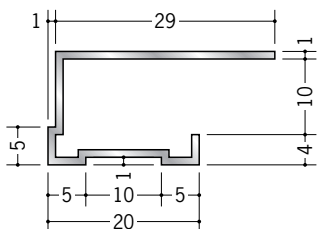

アルミ天井見切縁 コ型

53031 アルミALA-6
3m/アルマイトシルバー

53033 アルミALA-9
3m/アルマイトシルバー

53034 アルミALA-12
3m/アルマイトシルバー

52290 アルミSTA-6
3m/アルマイトシルバー

52292 アルミSTA-9
3m/アルマイトシルバー

52293 アルミSTA-12
3m/アルマイトシルバー

52294 アルミSTA-15
3m/アルマイトシルバー

52271 アルミTLA-6
3m/アルマイトシルバー

52273 アルミTLA-9
3m/アルマイトシルバー

52274 アルミTLA-12
3m/アルマイトシルバー

52275 アルミTLA-15
3m/アルマイトシルバー

アルミ製品は、1本からカラー仕上げ（焼付塗装）が可能です。