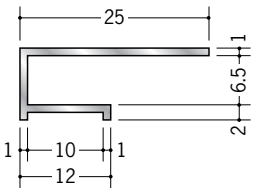

アルミ天井見切縁 コ型

53031 アルミALA-6
3m/アルマイトシルバー

53033 アルミALA-9
3m/アルマイトシルバー

53034 アルミALA-12
3m/アルマイトシルバー

52290 アルミSTA-6
3m/アルマイトシルバー

52292 アルミSTA-9
3m/アルマイトシルバー

52293 アルミSTA-12
3m/アルマイトシルバー

52294 アルミSTA-15
3m/アルマイトシルバー

52271 アルミTLA-6
3m/アルマイトシルバー

52273 アルミTLA-9
3m/アルマイトシルバー

52274 アルミTLA-12
3m/アルマイトシルバー

52275 アルミTLA-15
3m/アルマイトシルバー

アルミ製品は、1本からカラー仕上げ（焼付塗装）が可能です。