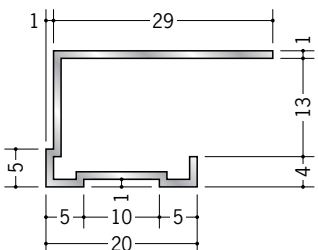

52274 アルミTLA-12
3m/アルマイトシルバー