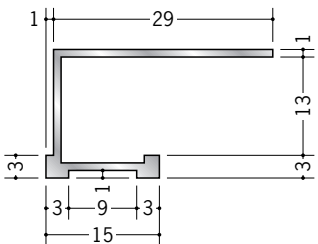

アルミ天井見切縁 コ型

53031 アルミALA-6
3m/アルマイトシルバー

53033 アルミALA-9
3m/アルマイトシルバー

53034 アルミALA-12
3m/アルマイトシルバー

52290 アルミSTA-6
3m/アルマイトシルバー

52292 アルミSTA-9
3m/アルマイトシルバー

52293 アルミSTA-12
3m/アルマイトシルバー

52294 アルミSTA-15
3m/アルマイトシルバー

52271 アルミTLA-6
3m/アルマイトシルバー

52273 アルミTLA-9
3m/アルマイトシルバー

52274 アルミTLA-12
3m/アルマイトシルバー

52275 アルミTLA-15
3m/アルマイトシルバー

アルミ製品は、1本からカラー仕上げ（焼付塗装）が可能です。