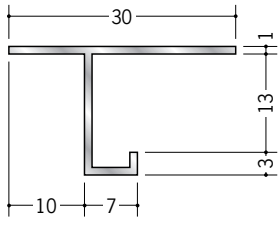

54003 アルミCSM-13
3m/アルマイトシルバー