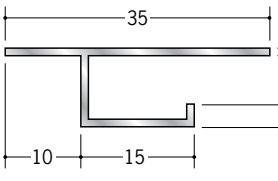

52151 アルミB型1006
3m/アルマイトシルバー