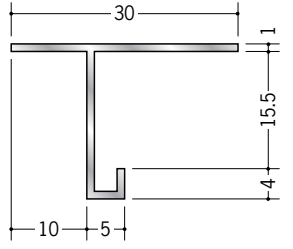

# アルミ天井見切縁 目透し型

**51058** アルミAM-6  
3m/アルマイトシルバー

**51059** アルミAM-9  
3m/アルマイトシルバー

**51060** アルミAM-12  
3m/アルマイトシルバー

**51051** アルミAM-15  
3m/アルマイトシルバー

**54001** アルミCSM-7  
3m/アルマイトシルバー

**54002** アルミCSM-10  
3m/アルマイトシルバー