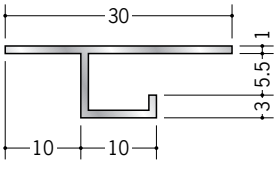

52255 アルミCS-1005
3m/アルマイトシルバー