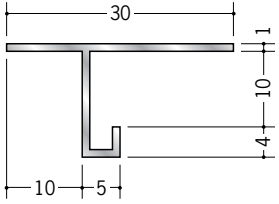

# アルミ天井見切縁 目透し型

**51058** アルミAM-6  
3m/アルマイトシルバー

**51059** アルミAM-9  
3m/アルマイトシルバー

**51060** アルミAM-12  
3m/アルマイトシルバー

**51051** アルミAM-15  
3m/アルマイトシルバー

**54001** アルミCSM-7  
3m/アルマイトシルバー

**54002** アルミCSM-10  
3m/アルマイトシルバー