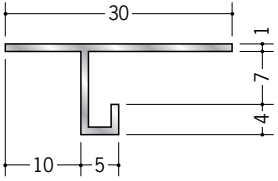

# アルミ天井見切縁 目透し型

**51058** アルミAM-6  
3m/アルマイトシルバー

**51059** アルミAM-9  
3m/アルマイトシルバー

**51060** アルミAM-12  
3m/アルマイトシルバー

**51051** アルミAM-15  
3m/アルマイトシルバー

**54001** アルミCSM-7  
3m/アルマイトシルバー

**54002** アルミCSM-10  
3m/アルマイトシルバー