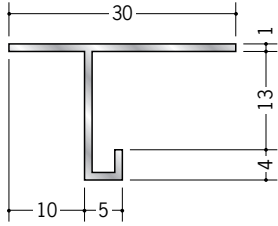

# アルミ天井見切縁 目透し型

**51058** アルミAM-6  
3m/アルマイトシルバー

**51059** アルミAM-9  
3m/アルマイトシルバー

**51060** アルミAM-12  
3m/アルマイトシルバー

**51051** アルミAM-15  
3m/アルマイトシルバー

**54001** アルミCSM-7  
3m/アルマイトシルバー

**54002** アルミCSM-10  
3m/アルマイトシルバー