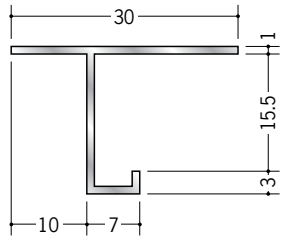

54004 アルミCSM-15
3m/アルマイトシルバー