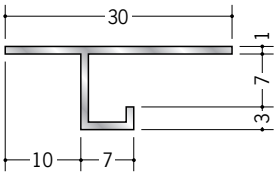

# アルミ天井見切縁 目透し型

**51058** アルミAM-6  
3m/アルマイトシルバー

**51059** アルミAM-9  
3m/アルマイトシルバー

**51060** アルミAM-12  
3m/アルマイトシルバー

**51051** アルミAM-15  
3m/アルマイトシルバー

**54001** アルミCSM-7  
3m/アルマイトシルバー

**54002** アルミCSM-10  
3m/アルマイトシルバー