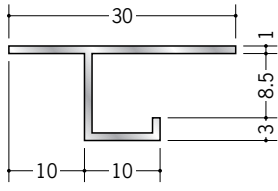

# アルミ天井見切縁 目透し型

**51058** アルミAM-6  
3m/アルマイトシルバー

**51059** アルミAM-9  
3m/アルマイトシルバー

**51060** アルミAM-12  
3m/アルマイトシルバー

**51051** アルミAM-15  
3m/アルマイトシルバー

**54001** アルミCSM-7  
3m/アルマイトシルバー

**54002** アルミCSM-10  
3m/アルマイトシルバー

**54003** アルミCSM-13  
3m/アルマイトシルバー

**54004** アルミCSM-15  
3m/アルマイトシルバー

**52255** アルミCS-1005  
3m/アルマイトシルバー

**52051** アルミCS-1006  
3m/アルマイトシルバー

**52052** アルミCS-1008  
3m/アルマイトシルバー

**52053** アルミCS-1009  
3m/アルマイトシルバー