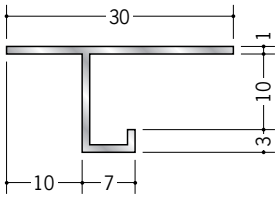

# アルミ天井見切縁 目透し型

**51058** アルミAM-6  
3m/アルマイトシルバー

**51059** アルミAM-9  
3m/アルマイトシルバー

**51060** アルミAM-12  
3m/アルマイトシルバー

**51051** アルミAM-15  
3m/アルマイトシルバー

**54001** アルミCSM-7  
3m/アルマイトシルバー

**54002** アルミCSM-10  
3m/アルマイトシルバー