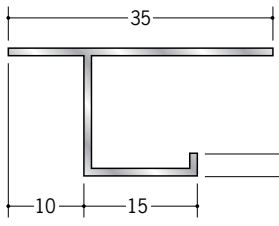

# アルミ天井見切縁 目透し型

**51058** アルミAM-6  
3m/アルマイトシルバー

**51059** アルミAM-9  
3m/アルマイトシルバー

**51060** アルミAM-12  
3m/アルマイトシルバー

**51051** アルミAM-15  
3m/アルマイトシルバー

**54001** アルミCSM-7  
3m/アルマイトシルバー

**54002** アルミCSM-10  
3m/アルマイトシルバー

**52054** アルミCS-1012  
3m/アルマイトシルバー

**52256** アルミCS-1015  
3m/アルマイトシルバー

**52151** アルミB型1006  
3m/アルマイトシルバー

**52153** アルミB型1009  
3m/アルマイトシルバー

**52154** アルミB型1012  
3m/アルマイトシルバー

R加工の場合は、574～576ページをご参照下さい。  
アルミ製品は、1本からカラー仕上げ(焼付塗装)が可能です。