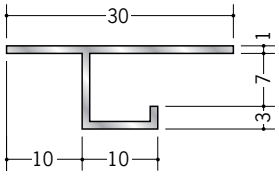

# アルミ天井見切縁 目透し型

**51058** アルミAM-6  
3m/アルマイトシルバー

**51059** アルミAM-9  
3m/アルマイトシルバー

**51060** アルミAM-12  
3m/アルマイトシルバー

**51051** アルミAM-15  
3m/アルマイトシルバー

**54001** アルミCSM-7  
3m/アルマイトシルバー

**54002** アルミCSM-10  
3m/アルマイトシルバー

**54003** アルミCSM-13  
3m/アルマイトシルバー

**54004** アルミCSM-15  
3m/アルマイトシルバー

**52255** アルミCS-1005  
3m/アルマイトシルバー

**52051** アルミCS-1006  
3m/アルマイトシルバー

**52052** アルミCS-1008  
3m/アルマイトシルバー

**52053** アルミCS-1009  
3m/アルマイトシルバー