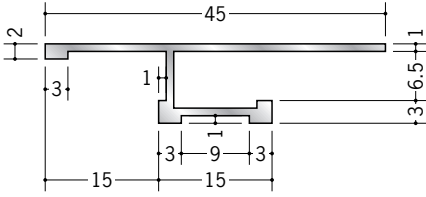

アルミ天井見切縁 目透し型

52296 アルミSTB-1506
3m/アルマイトシルバー

52298 アルミSTB-1509
3m/アルマイトシルバー

52299 アルミSTB-1512
3m/アルマイトシルバー

52300 アルミSTB-1515
3m/アルマイトシルバー

52277 アルミTLB-1506
3m/アルマイトシルバー

52279 アルミTLB-1509
3m/アルマイトシルバー

52280 アルミTLB-1512
3m/アルマイトシルバー

52281 アルミTLB-1515
3m/アルマイトシルバー

53216 アルミMRT-7
3m/アルマイトシルバー

53218 アルミMRT-10
3m/アルマイトシルバー

53219 アルミMRT-13
3m/アルマイトシルバー

アルミ製品は、1本からカラー仕上げ(焼付塗装)が可能です。