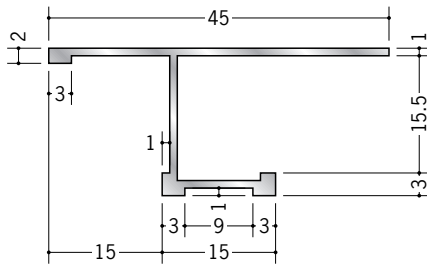

アルミ天井見切縁 目透し型

52296 アルミSTB-1506
3m/アルマイトシルバー

52298 アルミSTB-1509
3m/アルマイトシルバー

52299 アルミSTB-1512
3m/アルマイトシルバー

52300 アルミSTB-1515
3m/アルマイトシルバー

52277 アルミTLB-1506
3m/アルマイトシルバー

52279 アルミTLB-1509
3m/アルマイトシルバー

52280 アルミTLB-1512
3m/アルマイトシルバー