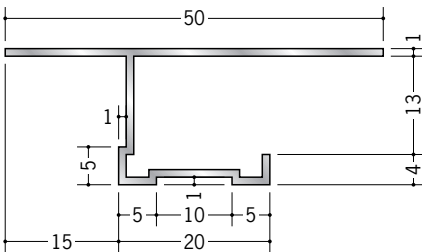

アルミ天井見切縁 目透し型

52296 アルミSTB-1506
3m/アルマイトシルバー

52298 アルミSTB-1509
3m/アルマイトシルバー

52299 アルミSTB-1512
3m/アルマイトシルバー

52300 アルミSTB-1515
3m/アルマイトシルバー

52277 アルミTLB-1506
3m/アルマイトシルバー

52279 アルミTLB-1509
3m/アルマイトシルバー

52280 アルミTLB-1512
3m/アルマイトシルバー