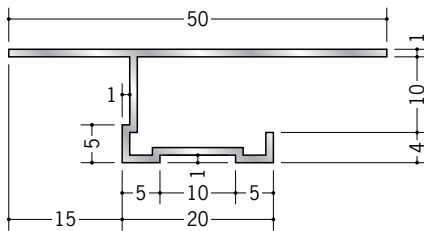

アルミ天井見切縁 目透し型

52296 アルミSTB-1506
3m/アルマイトシルバー

52298 アルミSTB-1509
3m/アルマイトシルバー

52299 アルミSTB-1512
3m/アルマイトシルバー

52300 アルミSTB-1515
3m/アルマイトシルバー

52277 アルミTLB-1506
3m/アルマイトシルバー

52279 アルミTLB-1509
3m/アルマイトシルバー

52280 アルミTLB-1512
3m/アルマイトシルバー