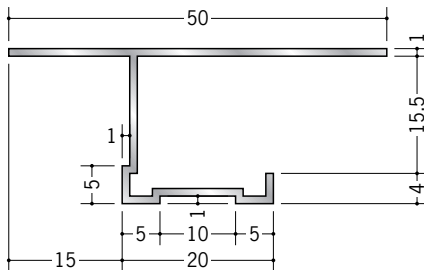

52281 アルミTLB-1515
3m/アルマイトシルバー