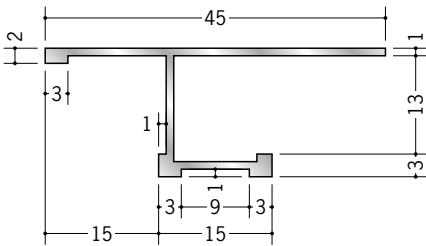

アルミ天井見切縁 目透し型

52296 アルミSTB-1506
3m/アルマイトシルバー

52298 アルミSTB-1509
3m/アルマイトシルバー

52299 アルミSTB-1512
3m/アルマイトシルバー

52300 アルミSTB-1515
3m/アルマイトシルバー

52277 アルミTLB-1506
3m/アルマイトシルバー

52279 アルミTLB-1509
3m/アルマイトシルバー

52280 アルミTLB-1512
3m/アルマイトシルバー