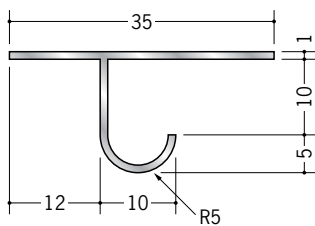

アルミ天井見切縁 目透し型

52296 アルミSTB-1506
3m/アルマイトシルバー

52298 アルミSTB-1509
3m/アルマイトシルバー

52299 アルミSTB-1512
3m/アルマイトシルバー

52300 アルミSTB-1515
3m/アルマイトシルバー

52277 アルミTLB-1506
3m/アルマイトシルバー

52279 アルミTLB-1509
3m/アルマイトシルバー

52280 アルミTLB-1512
3m/アルマイトシルバー

52281 アルミTLB-1515
3m/アルマイトシルバー

53216 アルミMRT-7
3m/アルマイトシルバー

53218 アルミMRT-10
3m/アルマイトシルバー

53219 アルミMRT-13
3m/アルマイトシルバー

アルミ製品は、1本からカラー仕上げ(焼付塗装)が可能です。