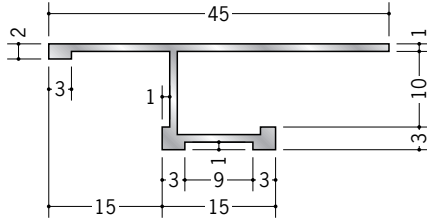

アルミ天井見切縁 目透し型

52296 アルミSTB-1506
3m/アルマイトシルバー

52298 アルミSTB-1509
3m/アルマイトシルバー

52299 アルミSTB-1512
3m/アルマイトシルバー

52300 アルミSTB-1515
3m/アルマイトシルバー

52277 アルミTLB-1506
3m/アルマイトシルバー

52279 アルミTLB-1509
3m/アルマイトシルバー

52280 アルミTLB-1512
3m/アルマイトシルバー