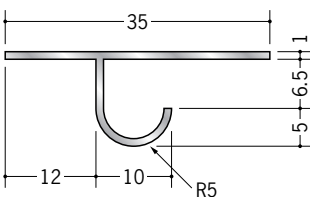

53216 アルミMRT-7
3m/アルマイトシルバー