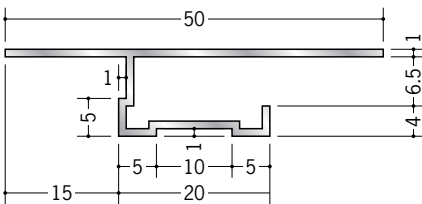

アルミ天井見切縁 目透し型

52296 アルミSTB-1506
3m/アルマイトシルバー

52298 アルミSTB-1509
3m/アルマイトシルバー

52299 アルミSTB-1512
3m/アルマイトシルバー

52300 アルミSTB-1515
3m/アルマイトシルバー

52277 アルミTLB-1506
3m/アルマイトシルバー

52279 アルミTLB-1509
3m/アルマイトシルバー

52280 アルミTLB-1512
3m/アルマイトシルバー

52281 アルミTLB-1515
3m/アルマイトシルバー

53216 アルミMRT-7
3m/アルマイトシルバー

53218 アルミMRT-10
3m/アルマイトシルバー

53219 アルミMRT-13
3m/アルマイトシルバー

アルミ製品は、1本からカラー仕上げ(焼付塗装)が可能です。