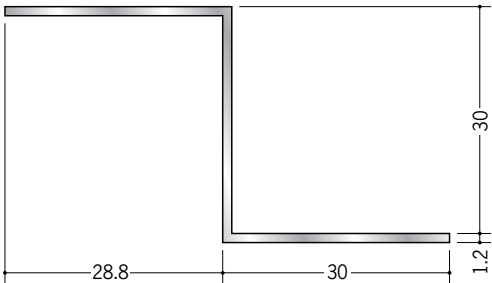

アルミ 天井見切縁 目透し型

58100 アルミZバー 15Z
3m/アルマイトシルバー

58101 アルミZバー 20Z
3m/アルマイトシルバー

58098 アルミZバー 25Z
3m/アルマイトシルバー

58102 アルミZバー 30Z
3m/アルマイトシルバー

58103 アルミZバー 40Z
3m/アルマイトシルバー

58099 アルミZバー 50Z
3m/アルマイトシルバー

R加工の場合は、574～576ページをご参照下さい。
アルミ製品は、1本からカラー仕上げ（焼付塗装）が可能です。