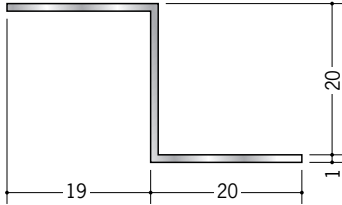

アルミ 天井見切縁 目透し型

58100 アルミZバー 15Z
3m/アルマイトシルバー

58101 アルミZバー 20Z
3m/アルマイトシルバー

58098 アルミZバー 25Z
3m/アルマイトシルバー

58102 アルミZバー 30Z
3m/アルマイトシルバー

58103 アルミZバー 40Z
3m/アルマイトシルバー

58099 アルミZバー 50Z
3m/アルマイトシルバー

R加工の場合は、574～576ページをご参照下さい。
アルミ製品は、1本からカラー仕上げ（焼付塗装）が可能です。