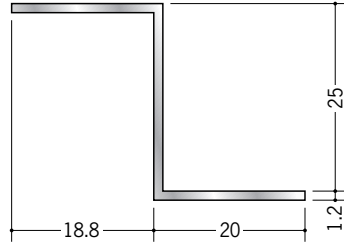

アルミ 天井見切縁 目透し型

58100 アルミZバー 15Z
3m/アルマイトシルバー

58101 アルミZバー 20Z
3m/アルマイトシルバー

58098 アルミZバー 25Z
3m/アルマイトシルバー

58102 アルミZバー 30Z
3m/アルマイトシルバー

58103 アルミZバー 40Z
3m/アルマイトシルバー

58099 アルミZバー 50Z
3m/アルマイトシルバー

R加工の場合は、574～576ページをご参照下さい。
アルミ製品は、1本からカラー仕上げ（焼付塗装）が可能です。