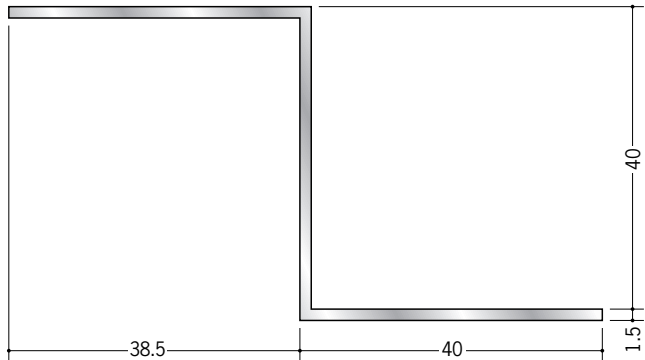

アルミ 天井見切縁 目透し型

58100 アルミZバー 15Z
3m/アルマイトシルバー

58101 アルミZバー 20Z
3m/アルマイトシルバー

58098 アルミZバー 25Z
3m/アルマイトシルバー

58102 アルミZバー 30Z
3m/アルマイトシルバー

58103 アルミZバー 40Z
3m/アルマイトシルバー

58099 アルミZバー 50Z
3m/アルマイトシルバー

R加工の場合は、574～576ページをご参照下さい。
アルミ製品は、1本からカラー仕上げ（焼付塗装）が可能です。