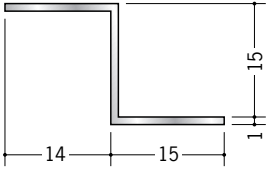

アルミ 天井見切縁 目透し型

58100 アルミZバー 15Z
3m/アルマイトシルバー

58101 アルミZバー 20Z
3m/アルマイトシルバー

58098 アルミZバー 25Z
3m/アルマイトシルバー

58102 アルミZバー 30Z
3m/アルマイトシルバー

58103 アルミZバー 40Z
3m/アルマイトシルバー

58099 アルミZバー 50Z
3m/アルマイトシルバー

R加工の場合は、574～576ページをご参照下さい。
アルミ製品は、1本からカラー仕上げ（焼付塗装）が可能です。