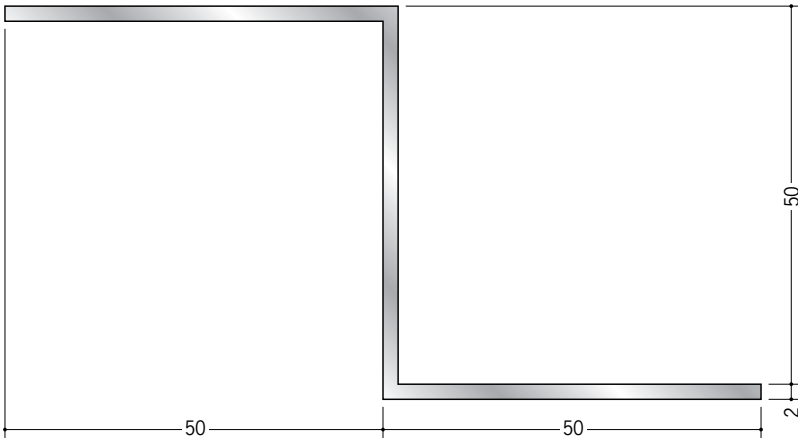

アルミ 天井見切縁 目透し型

58100 アルミZバー 15Z
3m/アルマイトシルバー

58101 アルミZバー 20Z
3m/アルマイトシルバー

58098 アルミZバー 25Z
3m/アルマイトシルバー

58102 アルミZバー 30Z
3m/アルマイトシルバー

58103 アルミZバー 40Z
3m/アルマイトシルバー

58099 アルミZバー 50Z
3m/アルマイトシルバー

R加工の場合は、574～576ページをご参照下さい。
アルミ製品は、1本からカラー仕上げ（焼付塗装）が可能です。