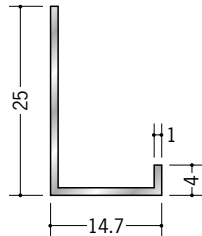

アルミ天井見切縁 壁付け型

52126 アルミLSC-7
3m/アルマイトシルバー

52128 アルミLSC-10
3m/アルマイトシルバー

52129 アルミLSC-13
3m/アルマイトシルバー

52132 アルミC型-5
3m/アルマイトシルバー

52133 アルミC型-10
3m/アルマイトシルバー

52134 アルミC型-15
3m/アルマイトシルバー

52135 アルミC型-20
3m/アルマイトシルバー

52136 アルミC型-25
3m/アルマイトシルバー

52137 アルミC型-30
3m/アルマイトシルバー

50030 アルミATC-7
3m/アルマイトシルバー

50032 アルミATC-10
3m/アルマイトシルバー

50033 アルミATC-13
3m/アルマイトシルバー

50034 アルミATC-15
3m/アルマイトシルバー

天井見切縁 壁付け型は、「ビス」で取付けて下さい。

R加工の場合は、574～576ページをご参照下さい。
アルミ製品は、1本からカラー仕上げ（焼付塗装）が可能です。