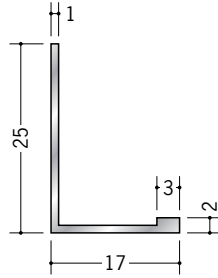

アルミ天井見切縁 壁付け型

52126 アルミLSC-7
3m/アルマイトシルバー

52128 アルミLSC-10
3m/アルマイトシルバー

52129 アルミLSC-13
3m/アルマイトシルバー

52132 アルミC型-5
3m/アルマイトシルバー

52133 アルミC型-10
3m/アルマイトシルバー

52134 アルミC型-15
3m/アルマイトシルバー

52135 アルミC型-20
3m/アルマイトシルバー

52136 アルミC型-25
3m/アルマイトシルバー

52137 アルミC型-30
3m/アルマイトシルバー

50030 アルミATC-7
3m/アルマイトシルバー

50032 アルミATC-10
3m/アルマイトシルバー

50033 アルミATC-13
3m/アルマイトシルバー

50034 アルミATC-15
3m/アルマイトシルバー

天井見切縁 壁付け型は、「ビス」で取付けて下さい。

R加工の場合は、574～576ページをご参照下さい。
アルミ製品は、1本からカラー仕上げ（焼付塗装）が可能です。