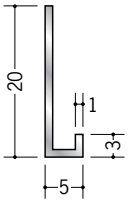

アルミ天井見切縁 壁付け型

52126 アルミLSC-7
3m/アルマイトシルバー

52128 アルミLSC-10
3m/アルマイトシルバー

52129 アルミLSC-13
3m/アルマイトシルバー

52132 アルミC型-5
3m/アルマイトシルバー

52133 アルミC型-10
3m/アルマイトシルバー

52134 アルミC型-15
3m/アルマイトシルバー

52135 アルミC型-20
3m/アルマイトシルバー

52136 アルミC型-25
3m/アルマイトシルバー

52137 アルミC型-30
3m/アルマイトシルバー

50030 アルミATC-7
3m/アルマイトシルバー

50032 アルミATC-10
3m/アルマイトシルバー

50033 アルミATC-13
3m/アルマイトシルバー

50034 アルミATC-15
3m/アルマイトシルバー

天井見切縁 壁付け型は、「ビス」で取付けて下さい。

R加工の場合は、574～576ページをご参照下さい。
アルミ製品は、1本からカラー仕上げ（焼付塗装）が可能です。