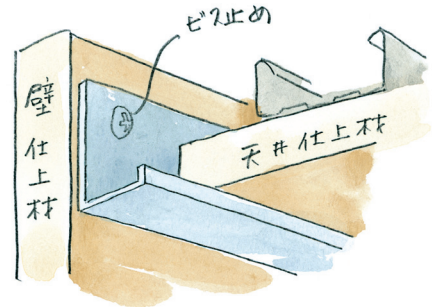

アルミ天井見切縁 壁付け型

52126 アルミLSC-7
3m/アルマイトシルバー

52128 アルミLSC-10
3m/アルマイトシルバー

52129 アルミLSC-13
3m/アルマイトシルバー

52132 アルミC型-5
3m/アルマイトシルバー

52133 アルミC型-10
3m/アルマイトシルバー

52134 アルミC型-15
3m/アルマイトシルバー

52135 アルミC型-20
3m/アルマイトシルバー

52136 アルミC型-25
3m/アルマイトシルバー

52137 アルミC型-30
3m/アルマイトシルバー

50030 アルミATC-7
3m/アルマイトシルバー

50032 アルミATC-10
3m/アルマイトシルバー

50033 アルミATC-13
3m/アルマイトシルバー

50034 アルミATC-15
3m/アルマイトシルバー

天井見切縁 壁付け型は、「ビス」で取付けて下さい。

R加工の場合は、574～576ページをご参照下さい。
アルミ製品は、1本からカラー仕上げ（焼付塗装）が可能です。