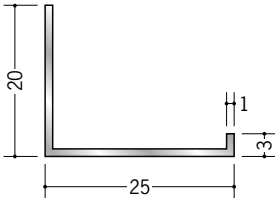

アルミ天井見切縁 壁付け型

52126 アルミLSC-7
3m/アルマイトシルバー

52128 アルミLSC-10
3m/アルマイトシルバー

52129 アルミLSC-13
3m/アルマイトシルバー

52132 アルミC型-5
3m/アルマイトシルバー

52133 アルミC型-10
3m/アルマイトシルバー

52134 アルミC型-15
3m/アルマイトシルバー

52135 アルミC型-20
3m/アルマイトシルバー

52136 アルミC型-25
3m/アルマイトシルバー

52137 アルミC型-30
3m/アルマイトシルバー

50030 アルミATC-7
3m/アルマイトシルバー

50032 アルミATC-10
3m/アルマイトシルバー

50033 アルミATC-13
3m/アルマイトシルバー

50034 アルミATC-15
3m/アルマイトシルバー

天井見切縁 壁付け型は、「ビス」で取付けて下さい。

R加工の場合は、574～576ページをご参照下さい。
アルミ製品は、1本からカラー仕上げ（焼付塗装）が可能です。