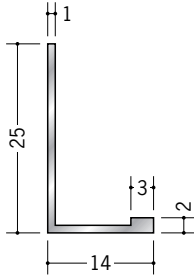

アルミ天井見切縁 壁付け型

52126 アルミLSC-7
3m/アルマイトシルバー

52128 アルミLSC-10
3m/アルマイトシルバー

52129 アルミLSC-13
3m/アルマイトシルバー

52132 アルミC型-5
3m/アルマイトシルバー

52133 アルミC型-10
3m/アルマイトシルバー

52134 アルミC型-15
3m/アルマイトシルバー

52135 アルミC型-20
3m/アルマイトシルバー

52136 アルミC型-25
3m/アルマイトシルバー

52137 アルミC型-30
3m/アルマイトシルバー

50030 アルミATC-7
3m/アルマイトシルバー

50032 アルミATC-10
3m/アルマイトシルバー

50033 アルミATC-13
3m/アルマイトシルバー

50034 アルミATC-15
3m/アルマイトシルバー

天井見切縁 壁付け型は、「ビス」で取付けて下さい。

R加工の場合は、574～576ページをご参照下さい。
アルミ製品は、1本からカラー仕上げ（焼付塗装）が可能です。