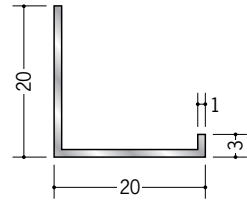

アルミ天井見切縁 壁付け型

52126 アルミLSC-7
3m/アルマイトシルバー

52128 アルミLSC-10
3m/アルマイトシルバー

52129 アルミLSC-13
3m/アルマイトシルバー

52132 アルミC型-5
3m/アルマイトシルバー

52133 アルミC型-10
3m/アルマイトシルバー

52134 アルミC型-15
3m/アルマイトシルバー

52135 アルミC型-20
3m/アルマイトシルバー

52136 アルミC型-25
3m/アルマイトシルバー

52137 アルミC型-30
3m/アルマイトシルバー

50030 アルミATC-7
3m/アルマイトシルバー

50032 アルミATC-10
3m/アルマイトシルバー

50033 アルミATC-13
3m/アルマイトシルバー

50034 アルミATC-15
3m/アルマイトシルバー

天井見切縁 壁付け型は、「ビス」で取付けて下さい。

R加工の場合は、574～576ページをご参照下さい。
アルミ製品は、1本からカラー仕上げ（焼付塗装）が可能です。