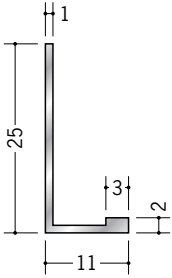

アルミ天井見切縁 壁付け型

52126 アルミLSC-7
3m/アルマイトシルバー

52128 アルミLSC-10
3m/アルマイトシルバー

52129 アルミLSC-13
3m/アルマイトシルバー

52132 アルミC型-5
3m/アルマイトシルバー

52133 アルミC型-10
3m/アルマイトシルバー

52134 アルミC型-15
3m/アルマイトシルバー

52135 アルミC型-20
3m/アルマイトシルバー

52136 アルミC型-25
3m/アルマイトシルバー

52137 アルミC型-30
3m/アルマイトシルバー

50030 アルミATC-7
3m/アルマイトシルバー

50032 アルミATC-10
3m/アルマイトシルバー

50033 アルミATC-13
3m/アルマイトシルバー

50034 アルミATC-15
3m/アルマイトシルバー

天井見切縁 壁付け型は、「ビス」で取付けて下さい。

R加工の場合は、574～576ページをご参照下さい。
アルミ製品は、1本からカラー仕上げ（焼付塗装）が可能です。