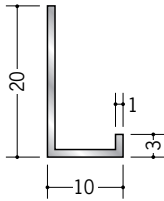

アルミ天井見切縁 壁付け型

52126 アルミLSC-7
3m/アルマイトシルバー

52128 アルミLSC-10
3m/アルマイトシルバー

52129 アルミLSC-13
3m/アルマイトシルバー

52132 アルミC型-5
3m/アルマイトシルバー

52133 アルミC型-10
3m/アルマイトシルバー

52134 アルミC型-15
3m/アルマイトシルバー

52135 アルミC型-20
3m/アルマイトシルバー

52136 アルミC型-25
3m/アルマイトシルバー

52137 アルミC型-30
3m/アルマイトシルバー

50030 アルミATC-7
3m/アルマイトシルバー

50032 アルミATC-10
3m/アルマイトシルバー

50033 アルミATC-13
3m/アルマイトシルバー

50034 アルミATC-15
3m/アルマイトシルバー

天井見切縁 壁付け型は、「ビス」で取付けて下さい。

R加工の場合は、574～576ページをご参照下さい。
アルミ製品は、1本からカラー仕上げ（焼付塗装）が可能です。