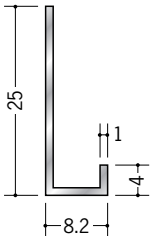

アルミ天井見切縁 壁付け型

52126 アルミLSC-7
3m/アルマイトシルバー

52128 アルミLSC-10
3m/アルマイトシルバー

52129 アルミLSC-13
3m/アルマイトシルバー

52132 アルミC型-5
3m/アルマイトシルバー

52133 アルミC型-10
3m/アルマイトシルバー

52134 アルミC型-15
3m/アルマイトシルバー

52135 アルミC型-20
3m/アルマイトシルバー

52136 アルミC型-25
3m/アルマイトシルバー

52137 アルミC型-30
3m/アルマイトシルバー

50030 アルミATC-7
3m/アルマイトシルバー

50032 アルミATC-10
3m/アルマイトシルバー

50033 アルミATC-13
3m/アルマイトシルバー

50034 アルミATC-15
3m/アルマイトシルバー

天井見切縁 壁付け型は、「ビス」で取付けて下さい。

R加工の場合は、574～576ページをご参照下さい。
アルミ製品は、1本からカラー仕上げ（焼付塗装）が可能です。