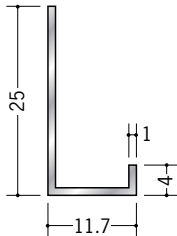

アルミ天井見切縁 壁付け型

52126 アルミLSC-7
3m/アルマイトシルバー

52128 アルミLSC-10
3m/アルマイトシルバー

52129 アルミLSC-13
3m/アルマイトシルバー

52132 アルミC型-5
3m/アルマイトシルバー

52133 アルミC型-10
3m/アルマイトシルバー

52134 アルミC型-15
3m/アルマイトシルバー

52135 アルミC型-20
3m/アルマイトシルバー

52136 アルミC型-25
3m/アルマイトシルバー

52137 アルミC型-30
3m/アルマイトシルバー

50030 アルミATC-7
3m/アルマイトシルバー

50032 アルミATC-10
3m/アルマイトシルバー

50033 アルミATC-13
3m/アルマイトシルバー

50034 アルミATC-15
3m/アルマイトシルバー

天井見切縁 壁付け型は、「ビス」で取付けて下さい。

R加工の場合は、574～576ページをご参照下さい。
アルミ製品は、1本からカラー仕上げ（焼付塗装）が可能です。