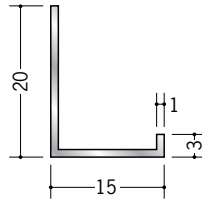

アルミ天井見切縁 壁付け型

52126 アルミLSC-7
3m/アルマイトシルバー

52128 アルミLSC-10
3m/アルマイトシルバー

52129 アルミLSC-13
3m/アルマイトシルバー

52132 アルミC型-5
3m/アルマイトシルバー

52133 アルミC型-10
3m/アルマイトシルバー

52134 アルミC型-15
3m/アルマイトシルバー

52135 アルミC型-20
3m/アルマイトシルバー

52136 アルミC型-25
3m/アルマイトシルバー

52137 アルミC型-30
3m/アルマイトシルバー

50030 アルミATC-7
3m/アルマイトシルバー

50032 アルミATC-10
3m/アルマイトシルバー

50033 アルミATC-13
3m/アルマイトシルバー

50034 アルミATC-15
3m/アルマイトシルバー

天井見切縁 壁付け型は、「ビス」で取付けて下さい。

R加工の場合は、574～576ページをご参照下さい。
アルミ製品は、1本からカラー仕上げ（焼付塗装）が可能です。