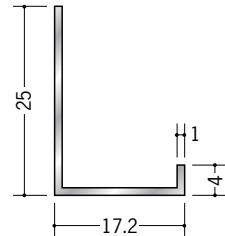

アルミ天井見切縁 壁付け型

52126 アルミLSC-7
3m/アルマイトシルバー

52128 アルミLSC-10
3m/アルマイトシルバー

52129 アルミLSC-13
3m/アルマイトシルバー

52132 アルミC型-5
3m/アルマイトシルバー

52133 アルミC型-10
3m/アルマイトシルバー

52134 アルミC型-15
3m/アルマイトシルバー

52135 アルミC型-20
3m/アルマイトシルバー

52136 アルミC型-25
3m/アルマイトシルバー

52137 アルミC型-30
3m/アルマイトシルバー

50030 アルミATC-7
3m/アルマイトシルバー

50032 アルミATC-10
3m/アルマイトシルバー

50033 アルミATC-13
3m/アルマイトシルバー

50034 アルミATC-15
3m/アルマイトシルバー

天井見切縁 壁付け型は、「ビス」で取付けて下さい。

R加工の場合は、574～576ページをご参照下さい。
アルミ製品は、1本からカラー仕上げ（焼付塗装）が可能です。