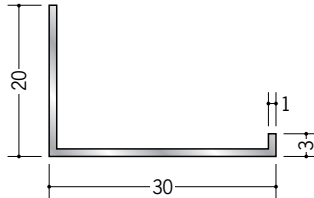

アルミ天井見切縁 壁付け型

52126 アルミLSC-7
3m/アルマイトシルバー

52128 アルミLSC-10
3m/アルマイトシルバー

52129 アルミLSC-13
3m/アルマイトシルバー

52132 アルミC型-5
3m/アルマイトシルバー

52133 アルミC型-10
3m/アルマイトシルバー

52134 アルミC型-15
3m/アルマイトシルバー

52135 アルミC型-20
3m/アルマイトシルバー

52136 アルミC型-25
3m/アルマイトシルバー

52137 アルミC型-30
3m/アルマイトシルバー

50030 アルミATC-7
3m/アルマイトシルバー

50032 アルミATC-10
3m/アルマイトシルバー

50033 アルミATC-13
3m/アルマイトシルバー

50034 アルミATC-15
3m/アルマイトシルバー

天井見切縁 壁付け型は、「ビス」で取付けて下さい。

R加工の場合は、574～576ページをご参照下さい。
アルミ製品は、1本からカラー仕上げ（焼付塗装）が可能です。